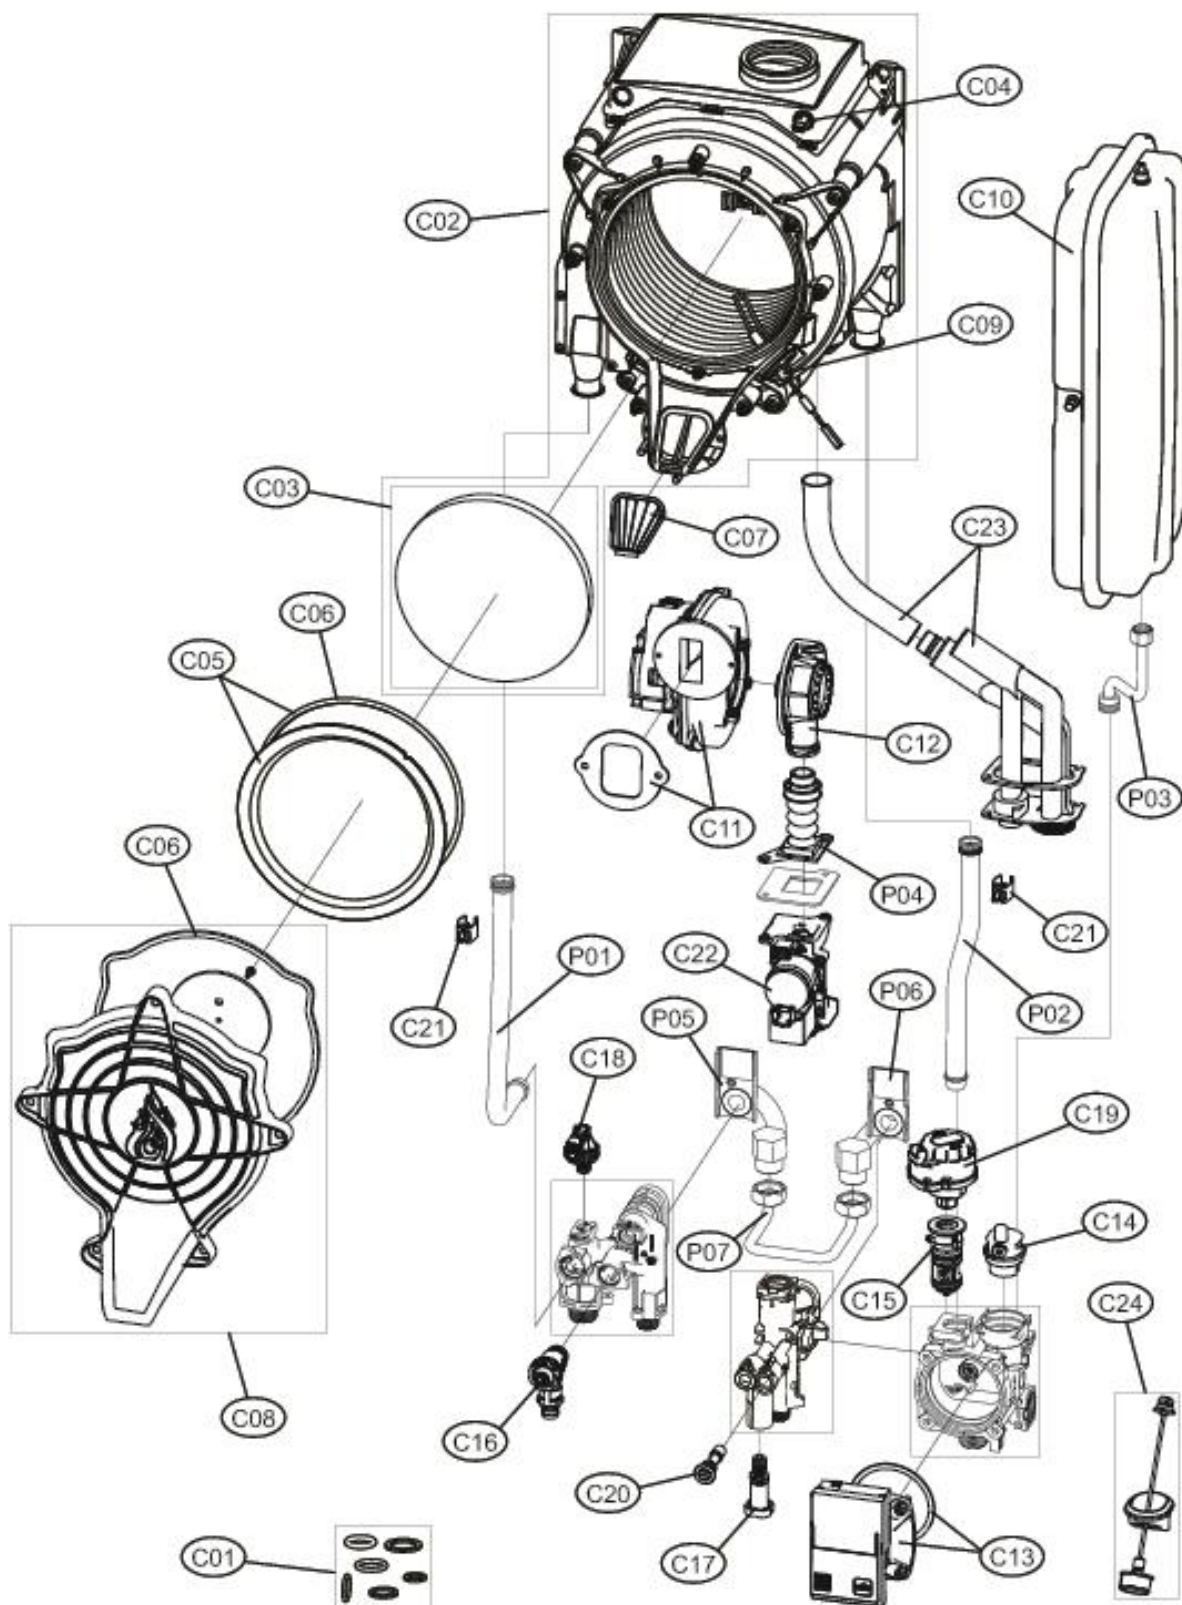

BLUEHELIX TECH RRT 30 H

Lista Pezzi / Spare Parts / Ersatzteile
List Onderdelen / Liste Pieces Detaches / Lista Piezas De Repuesto

BLUEHELIX TECH RRT 30 H

Lista Pezzi / Spare Parts / Ersatzteile
List Onderdelen / Liste Pieces Detaches / Lista Piezas De Repuesto

BLUEHELIX TECH RRT 30 H

Lista Pezzi / Spare Parts / Ersatzsteile
List Onderdelen / Liste Pieces Detaches / Lista Piezas De Repuesto

BLUEHELIX TECH RRT 30 H

№	Артикул	Наименование	К-во
A01	3980H930	Панель корпуса левая	1
A02	3980H940	Панель корпуса правая	1
A03	3980I420	Панель корпуса фронтальная	1
B01	3980L340	Плата управления	1
B02	3980H780	Корпус платы управления	1
B03	3980I430	Накладка панели управления	1
B04	3980L160	Проводка котла комплект	1
B05	3980I540	Сервисный ключ	1
C01	3980L150	Прокладки, комплект	1
C02	3980H810	Теплообменник стальной	1
C03	3980H860	Изоляция теплообменника	1
C04	39845890	Датчик температуры дымовых газов	1
C05	3980H870	Горелка	1
C06	3980H880	Прокладка горелки	1
C07	3980E940	Заслонка	1
C08	3980H890	Крышка горелки	1
C09	3980H900	Электрод розжига	1
C10	3980H950	Расширительный бак 10 л	1
C11	3980H800	Вентилятор	1
C12	3980G020	Крышка вентилятора с соплом вентури D23	1
C13	3980I181	Насос TWP/7B	1
C14	3980H990	Воздухоотводчик	1
C15	3980I030	Картридж трехходового крана	1
C16	3980I040	Клапан сбросной	1
C17	3980I050	Кран подпитки	1
C18	3980I080	Реле минимального давления	1
C19	3980I090	Сервопривод	1
C20	3980I130	Обратный клапан подпитки	1
C21	39810220	Датчик ТЕС отопления	1
C22	3980H830	Газовый клапан	1
C23	3980H840	Сифон	1
C24	3980H910	Манометр	1
P01	34226842	Трубка D13	1
P02	34226822	Трубка насоса	1
P03	3841Q482	Трубка расширительного бака	1
P04	35105590	Трубка гофрированная	1
P05	3841Q720	Трубка	1
P06	3841Q730	Трубка	1
P07	3841Q740	Трубка	1