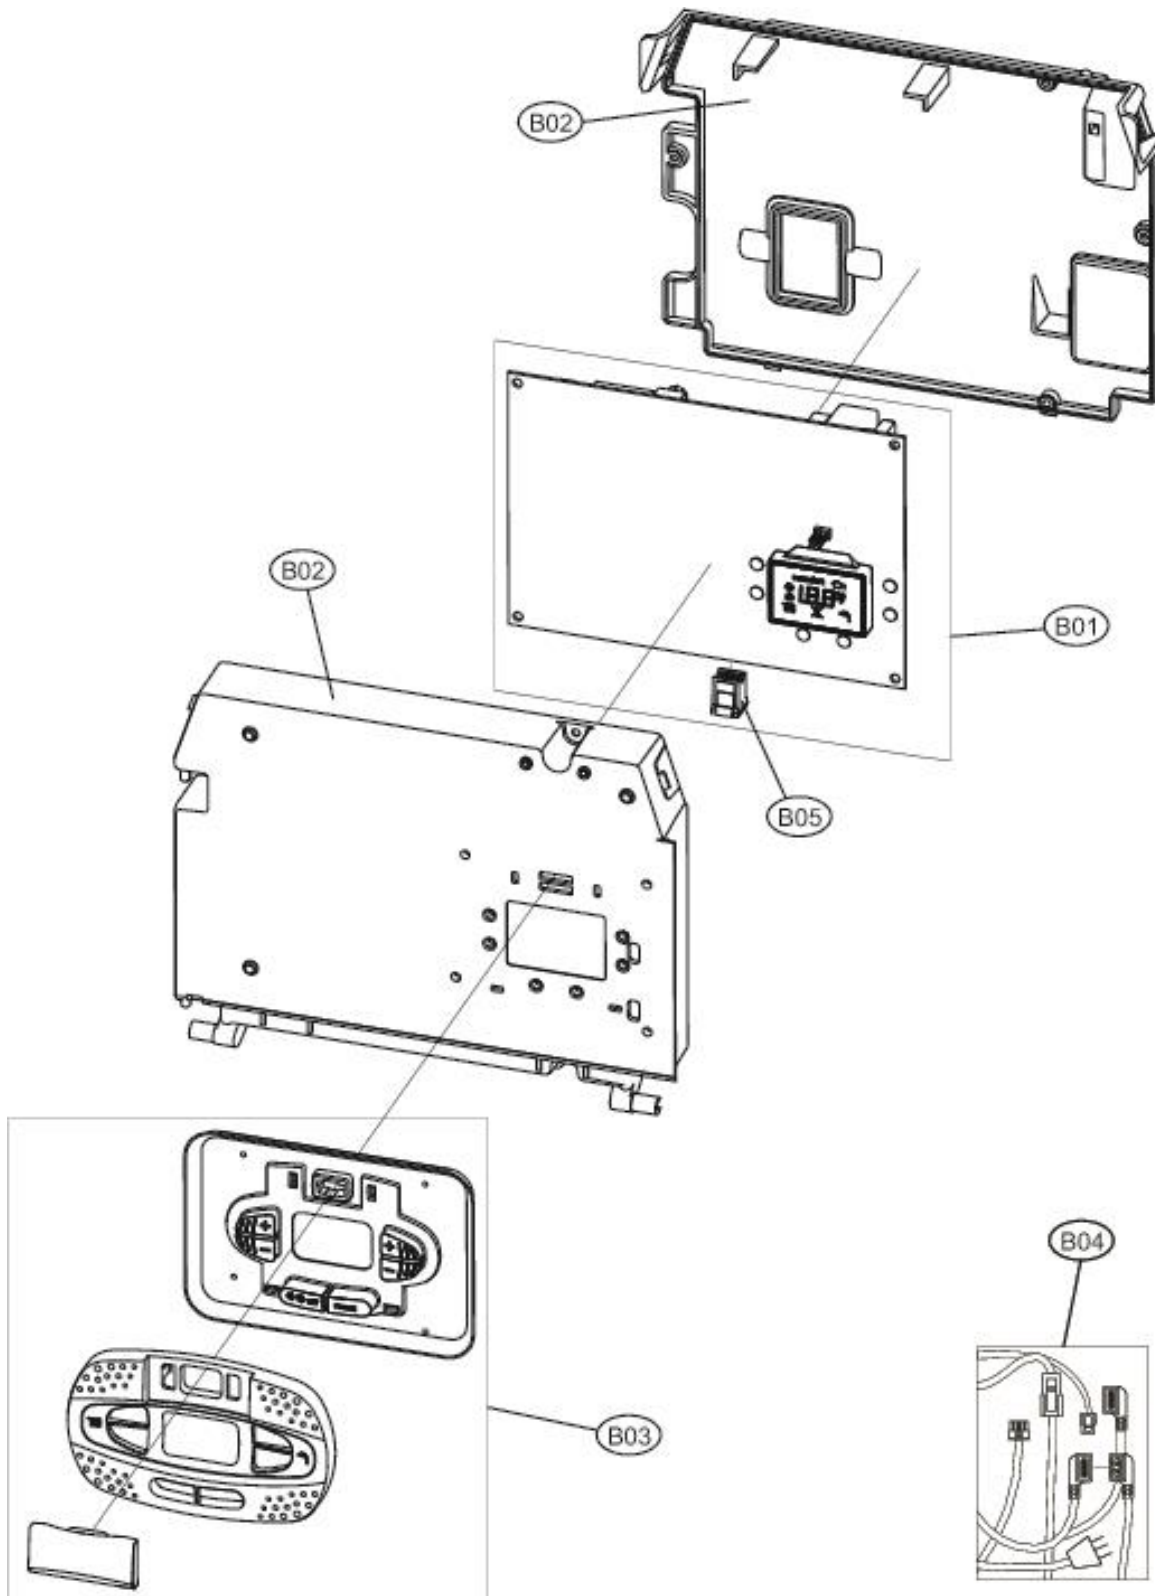

Lista Pezzi / Spare Parts / Ersatzteile
List Onderdelen / Liste Pieces Detaches / Lista Piezas De Repuesto

BLUEHELIX TECH RRT 30 H