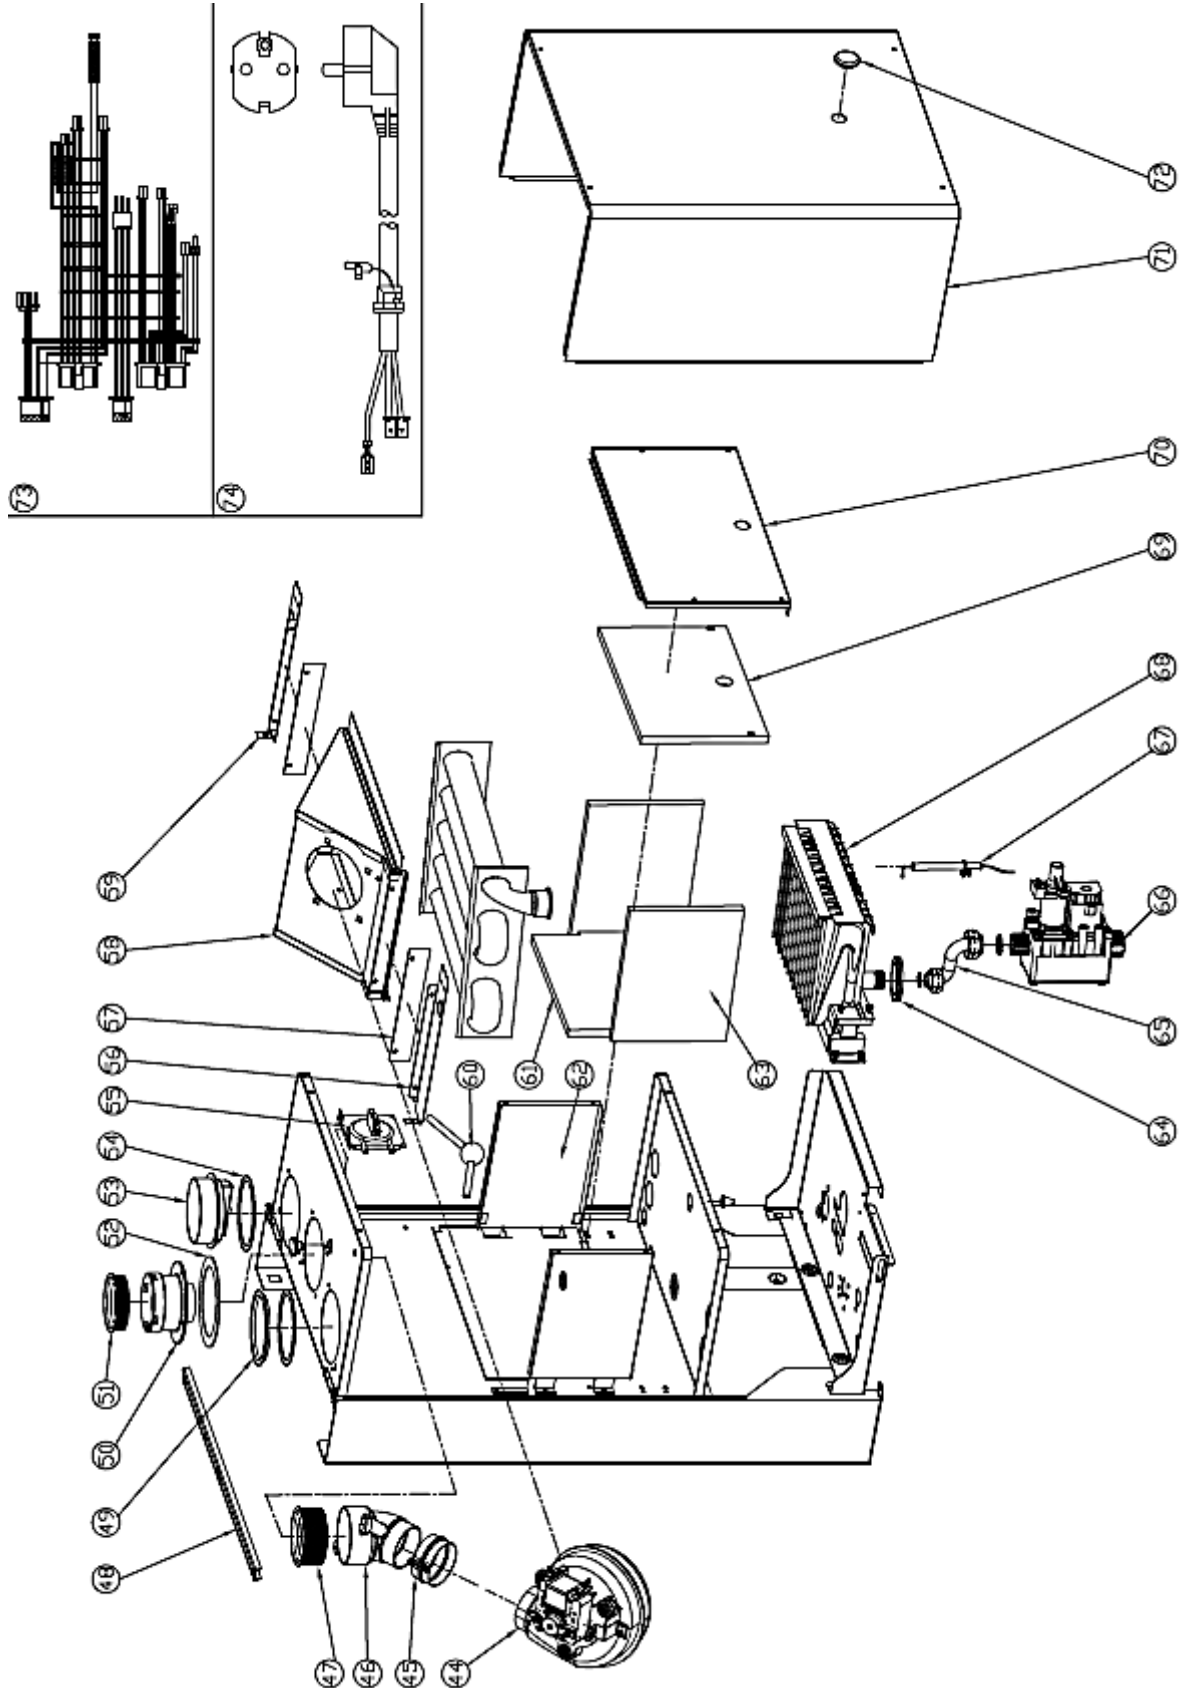

DIVA HF 32

Lista Pezzi / Spare Parts / Ersatzsteile
List Onderdelen / Liste Pieces Detaches / Lista Piezas De
Repuesto

DIVA HF 32

№	Артикул	Наименование	К-во
1	41460230		1
2	411600930	Поддон	1
3	411601400	Рама правая	1
4	41164080	Крышка камеры сгорания нижняя	1
5	411601390	Рама левая	1
6	35011970	Накладка панели управления	1
7	35102470	Вкладка панели управления	1
8	46360350	Манометр	1
9	45260540	Кожух платы	1
10	46562200	Плата управления	1
11	45260560	Кожух	1
12	902608840	Теплообменник	1
13	41165310	Скоба зажимная теплообменника	2
14	45560450	Прокладка теплообменника	2
15	46360380	Термостат 100°C	1
16	41264650	Трубка выхода теплоносителя	1
17	41264640	Трубка входа теплоносителя	1
18	46160200	Датчик давления воды	1
19	39404720	Клапан защитный	1
20	46360330	Датчик температуры отопления	1
21	45460270	Трубка слива	1
22	34300460	Клипса D18	1
23	34300750	Зажим D18	1
24	46660080	Сервопривод	1
25	44160780	Заглушка 3/8"	1
26	44160020	Прокладка	1
27	41260950	Клипса	1
28	44160110	Прокладка	2
29	902613500	Трехходовой клапан	1
30	41261840	Трубка трехходового клапана	1
31	90263660	Кран подпитки	1
32	45561070	Прокладка	1
33	45561030	Прокладка	1
34	44160030	Зажим Ф20	1
35	45561040	Прокладка	1
36	46160140	Воздухоотводчик	1
37	46660270	Насос	1
38	44160120	Зажим Ф10	3
39	44160230	Прокладка	1
40	41265570	Трубка расширительного бака	1
41	45561350	Прокладка	1
42	44160010	Прокладка	3
43	90261460	Расширительный бак бл	1