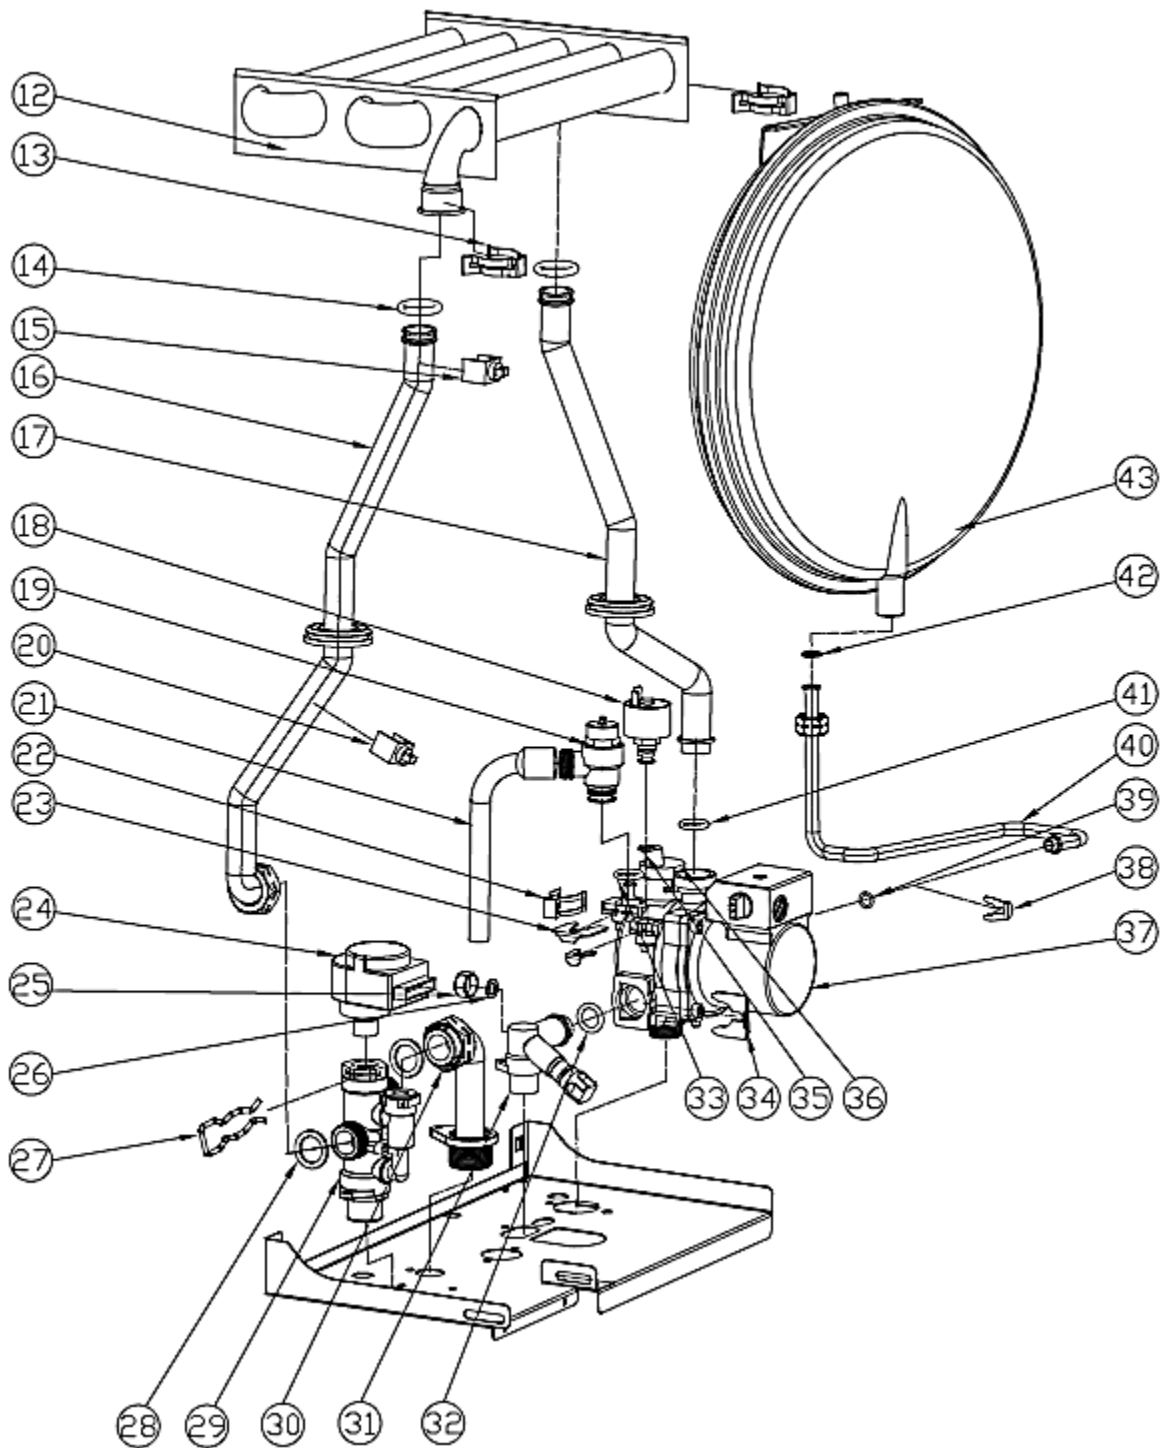

Lista Pezzi / Spare Parts / Ersatzteile
List Onderdelen / Liste Pieces Detaches / Lista Piezas De
Repuesto

DIVA HF 32