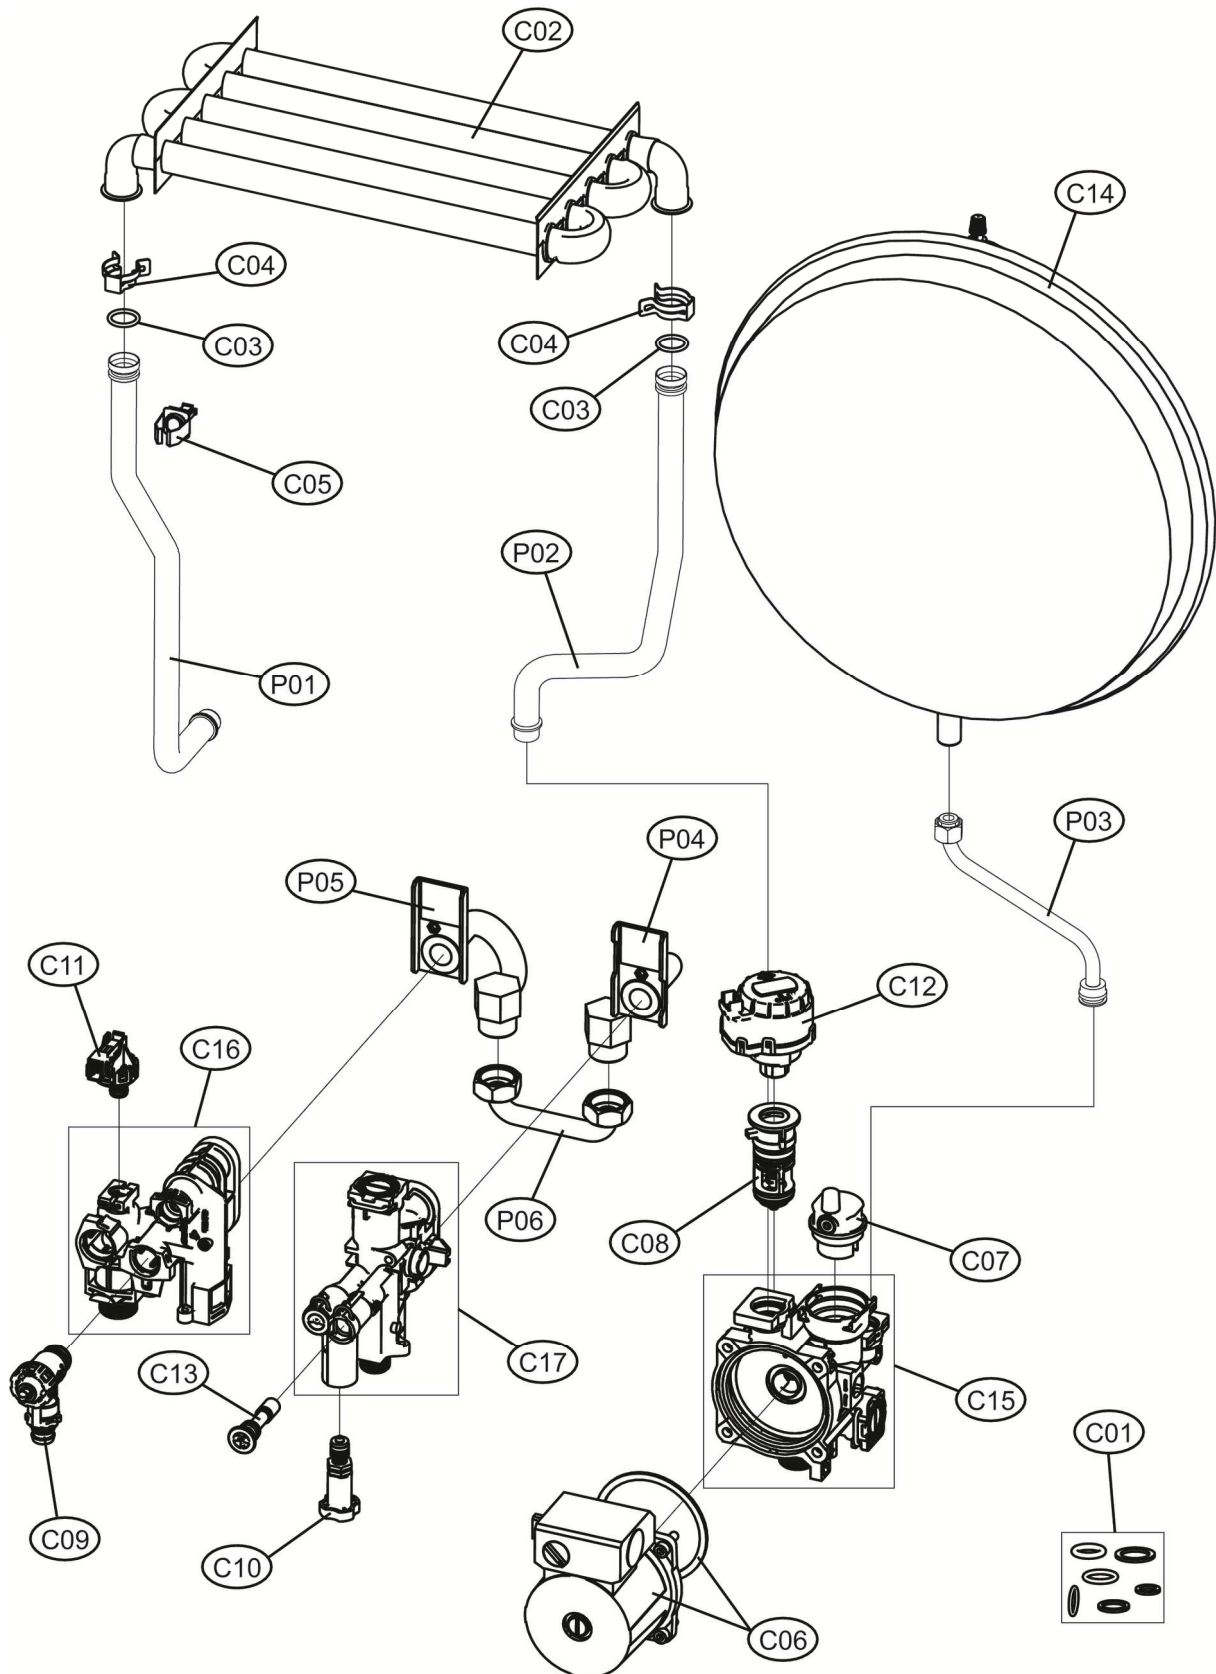

DIVATECH D HF32