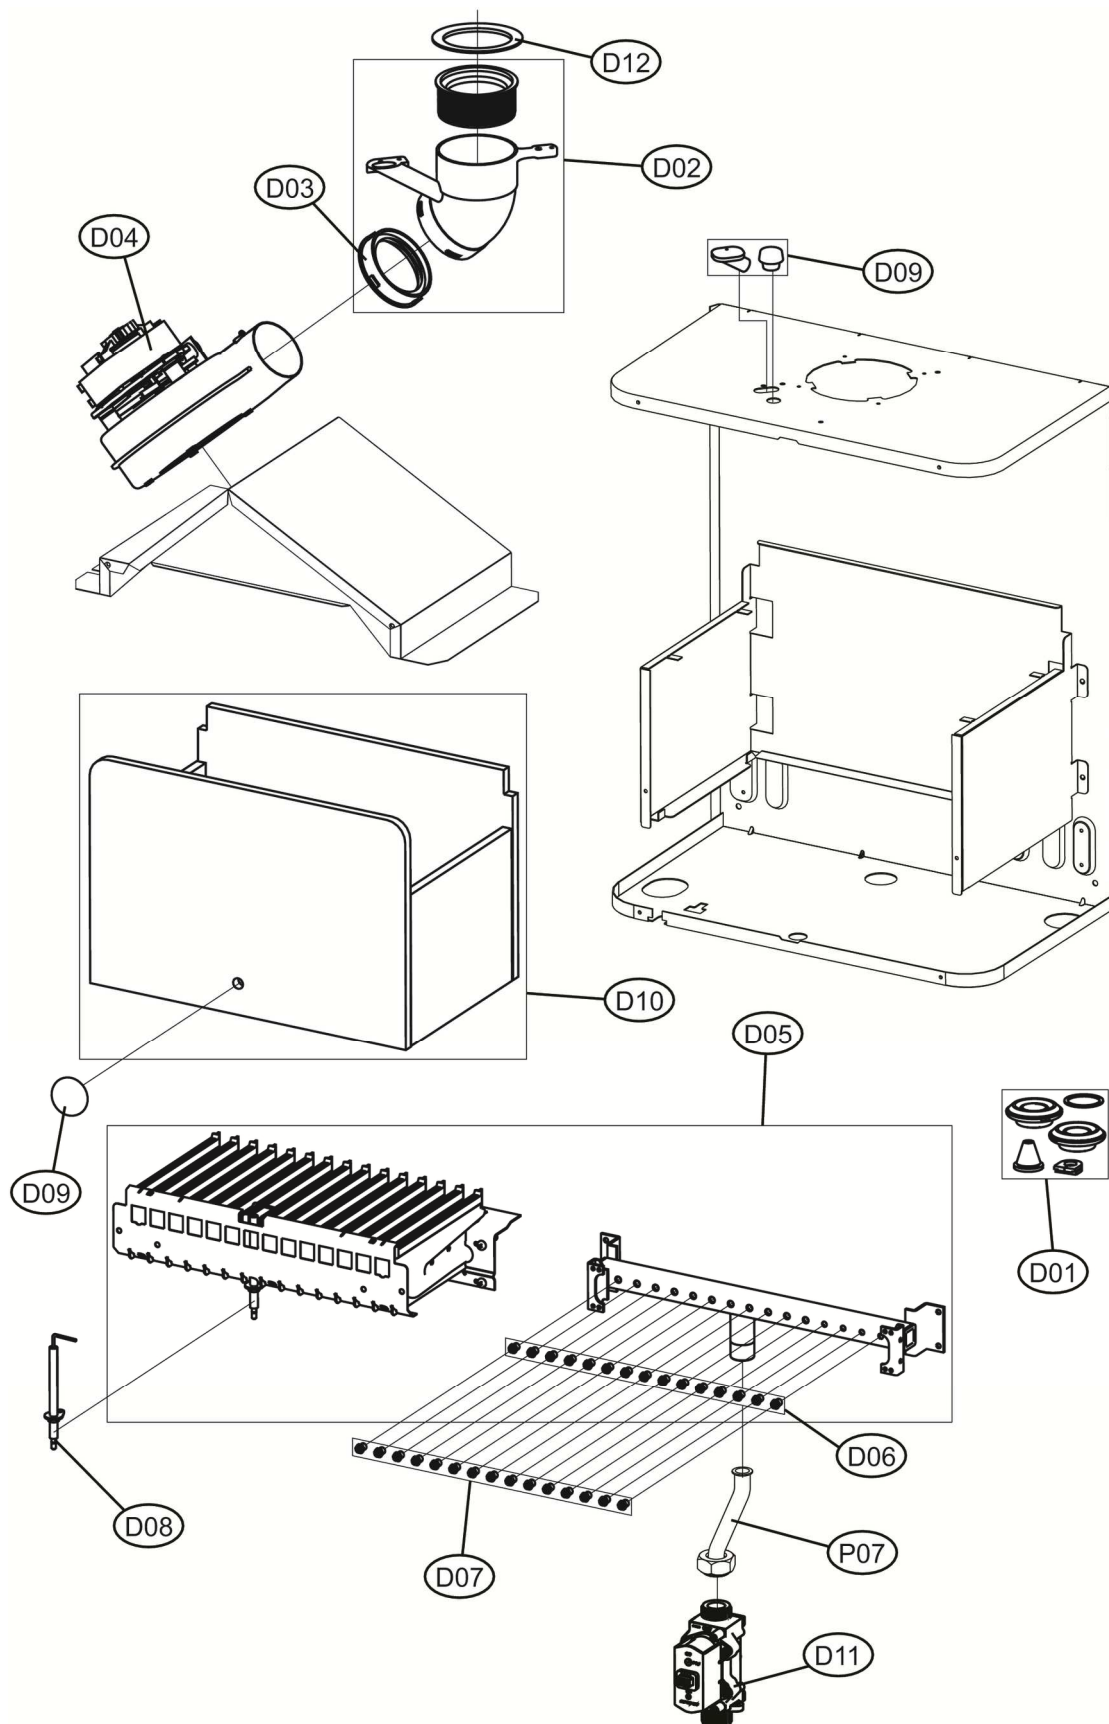

DIVATECH D HF32

DIVATECH D HF32

DIVATECH D HF32

DIVATECH D HF32 (CN)

No.	Code	Qty.	QT.
A01	3980I270	Корпус котла (3111C230)	1.000
B01	3980I627	Плата управления в корпусе АВМ01А (38330326)	1.000
B02	39847500	Накладка панели управления (35015281)	1.000
B03	3980I610	Манометр 0-4В (36402751)	1.000
B05	3982B340	Проводка котла, комплект (38333390)	1.000
B06	3984I300	Кабель (38325341)	1.000
C01	3980L230	Прокладки, комплект	1.000
C02	39822210	Теплообменник основной (37404091)	1.000
C03	39844180	Прокладки основного теплообменника 20 шт (35100860)	1.000
C04	39840260	Скоба, комплект 10 шт. D18(34300940)	1.000
C05	39819550	Датчик NTC отопления (36200730)	1.000
C06	3980L220	Насос TWP/6 (39442490)	1.000
C07	3980H990	Воздухоотводчик (39442510)	1.000
C08	3980I030	Картридж трехходового крана (39442550)	1.000
C09	3980I040	Клапан сбросной (36903350)	1.000
C10	3980I050	Кран подпитки (39442570)	1.000
C11	3980I080	Реле минимального давления (39442600)	1.000
C12	3980I090	Сервопривод (39442610)	1.000
C13	3980I130	Обратный клапан подпитки (39442650)	1.000
C14	39836720	Расширительный бак 10LT. (36803121)	1.000
C15	3980P140	Гидравлический узел насоса (39444311)	1.000
C16	3980P160	Гидроузел выпускной (39444330)	1.000
C17	3980P170	Гидроузел впускной (39444340)	1.000
D01	39819680	Уплотнения, набор	1.000
D02	39817990	Патрубок выхода дымовых газов (33301610)	1.000
D03	39843790	Муфта (35102280)	1.000
D04	39846750	Вентилятор 32Kw D (36602281)	1.000
D05	39819731	Горелка 15R.m. (37608932)	1.000
D06	39819700	Форсунки комплект 15 UG.1,35 m. (34009821)	1.000
D07	39819710	Фосунки комплект 15 UG.0,79 gpl (34013300)	1.000
D08	39819431	Электрод (36702891)	1.000
D09	39820480	Стекло смотровое (35102690-35102350)	1.000
D10	39820920	Изоляция камеры сгорания в сборе	1.000
D11	3980I300	Газовый клапан (36803690)	1.000
D12	39819690	Диафрагма (32700870-890)	1.000
P01	34226971	Трубка	1.000
P02	34227400	Трубка	1.000
P03	3841Q552	Трубка	1.000
P04	3841R290	Трубка с фланцем левая	1.000
P05	3841R300	Трубка с фланцем правая	1.000
P06	3841R320	Трубка	1.000
P07	3841Q581	Трубка	1.000