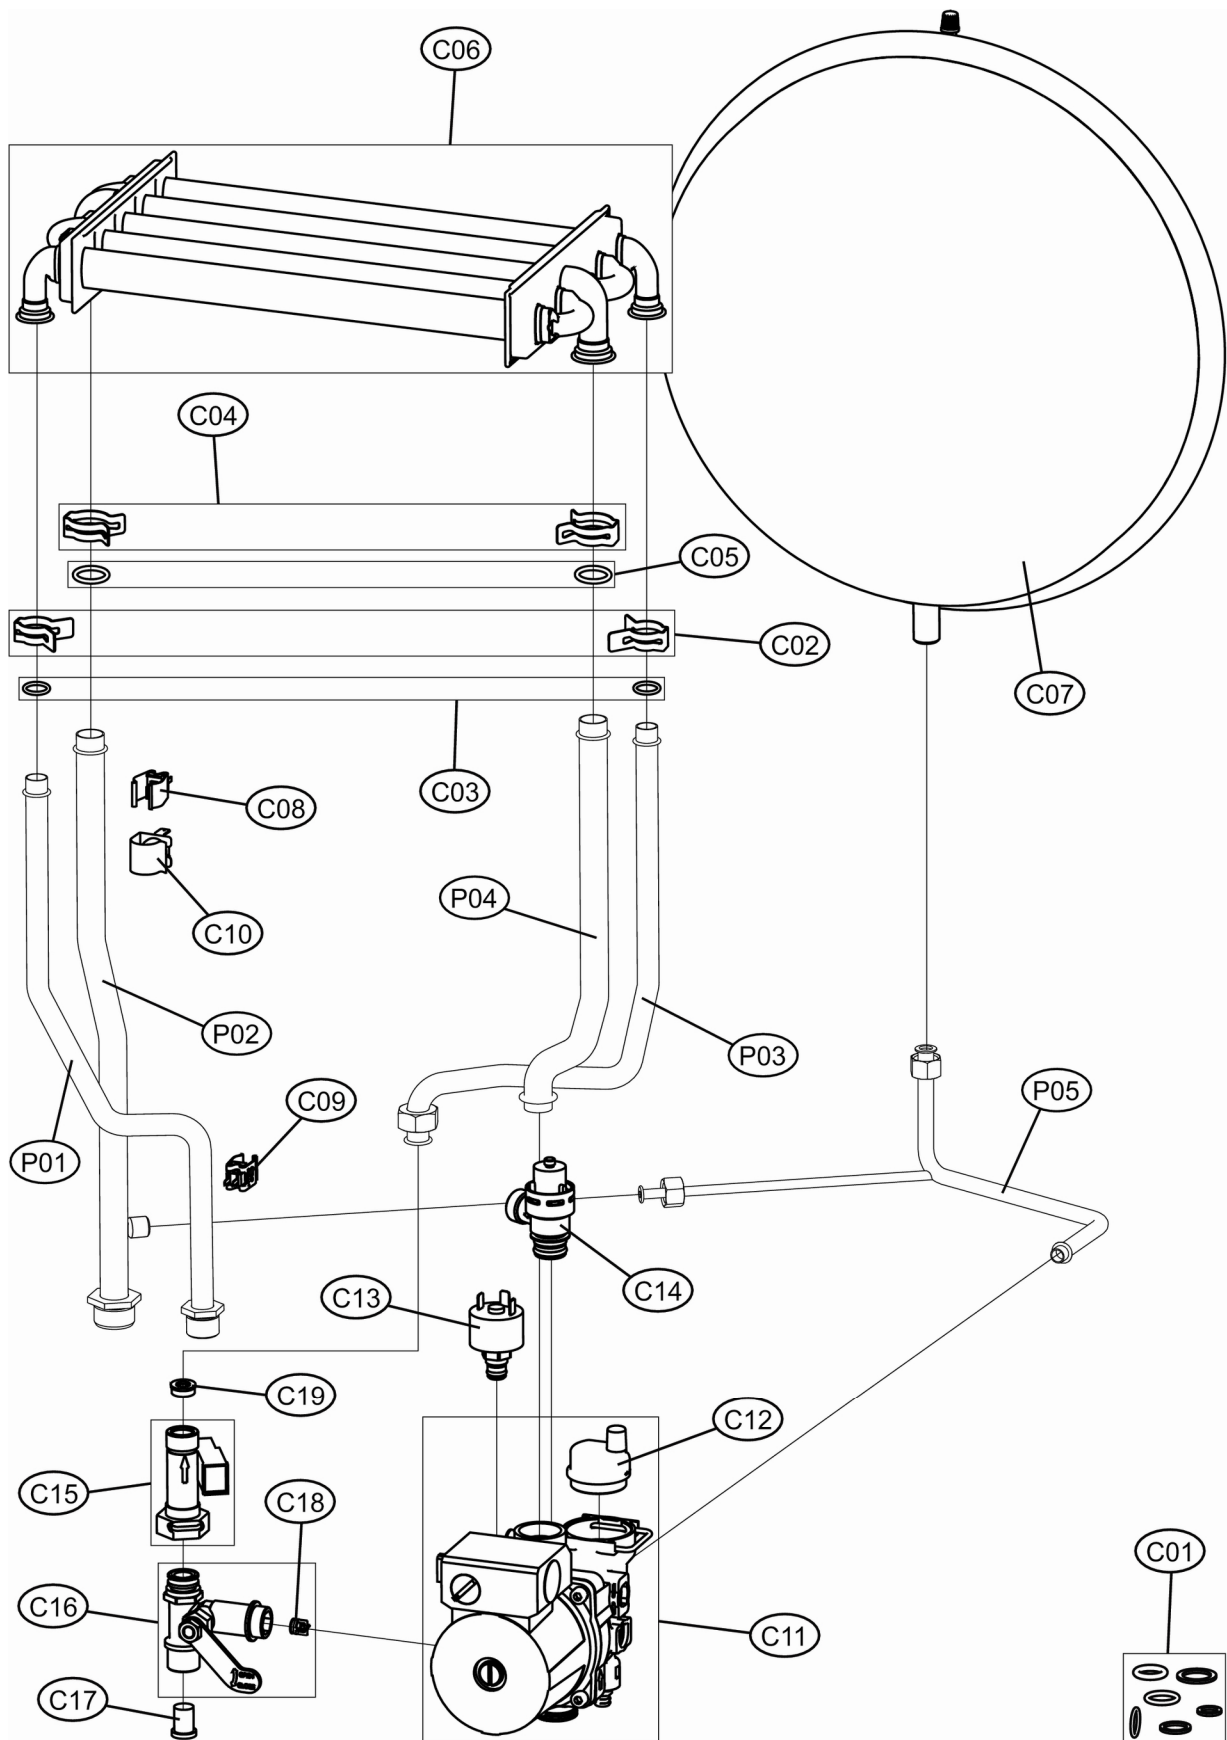

## **DOMINA C24 N (GREY)**

<b>CODICE</b>	<b>EDIZIONE</b>	<b>MERCATO</b>
<b>30K1177000</b>	<b>06/06/2013</b>	<b>RU</b>

Lista Pezzi / Spare Parts / Ersatzsteile  
List Onderdelen / Liste Pieces Detaches / Lista Piezas De Repuesto

## DOMINA C24 N (GREY)

# DOMINA C24 N (GREY)