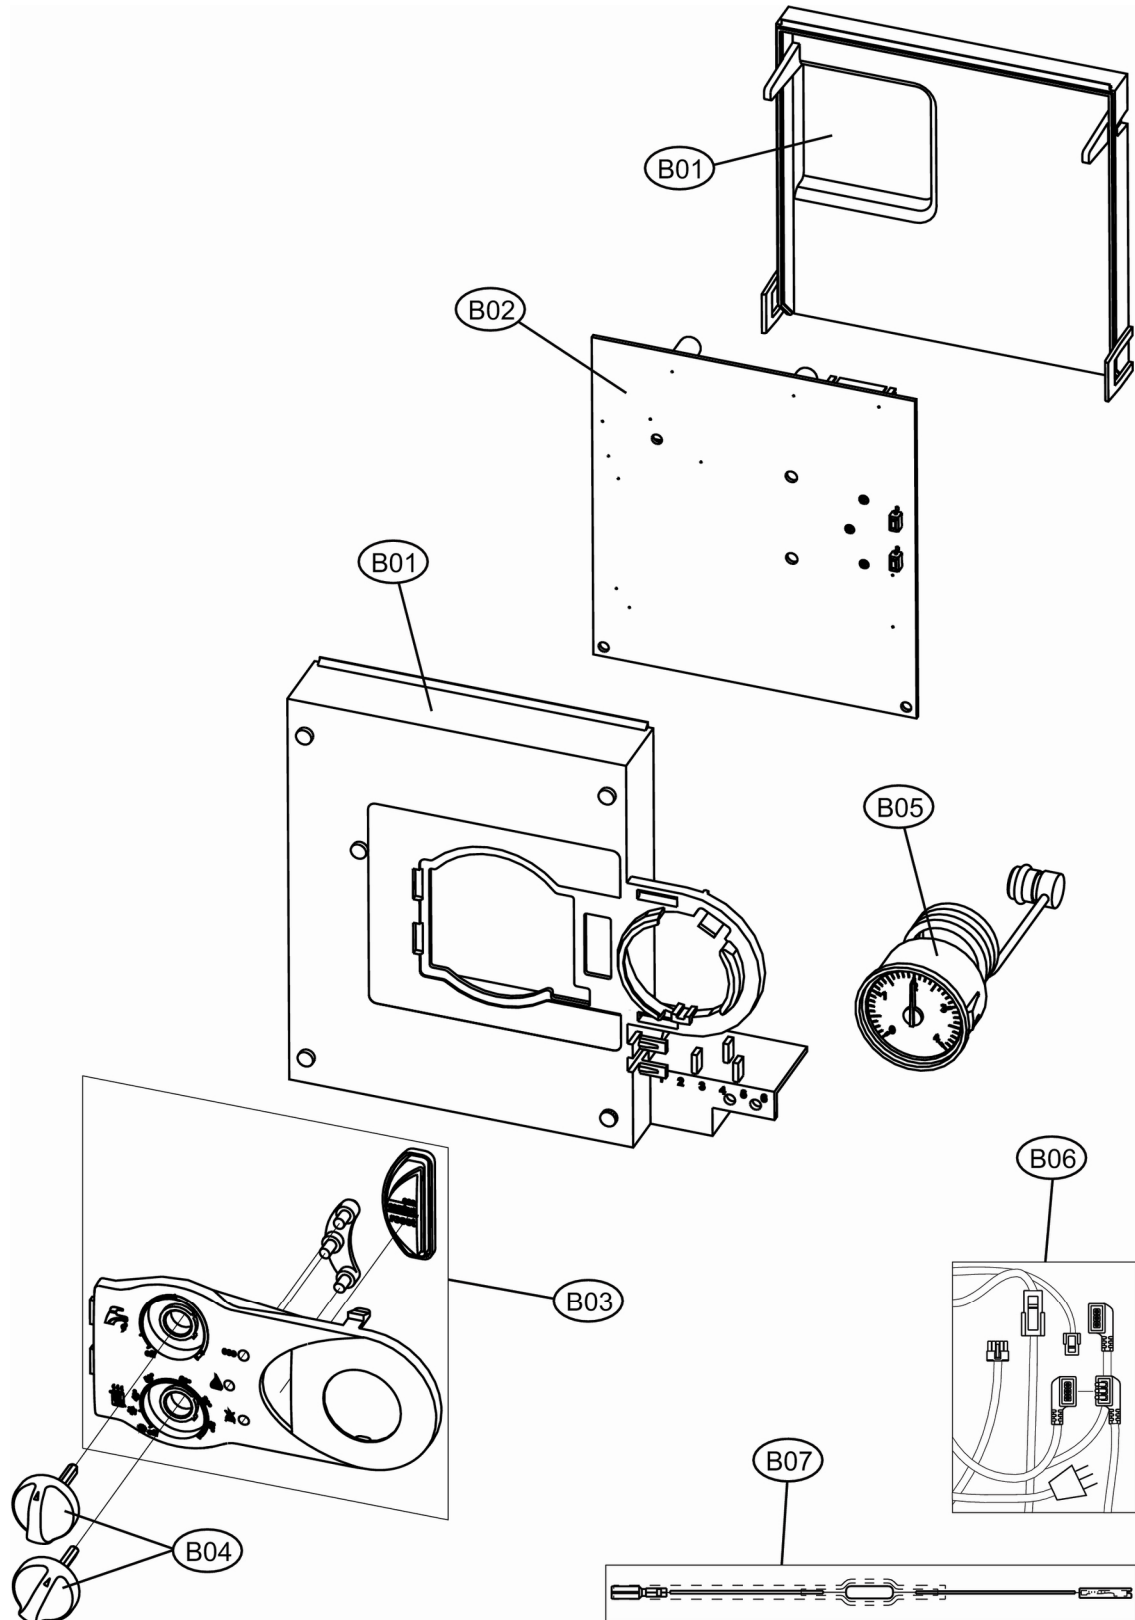

## **DOMINA C24 N (GREY)**

<b>CODICE</b>	<b>EDIZIONE</b>	<b>MERCATO</b>
<b>30K1177000</b>	<b>06/06/2013</b>	<b>RU</b>

Lista Pezzi / Spare Parts / Ersatzsteile  
List Onderdelen / Liste Pieces Detaches / Lista Piezas De Repuesto

## DOMINA C24 N (GREY)

# DOMINA C24 N (GREY)