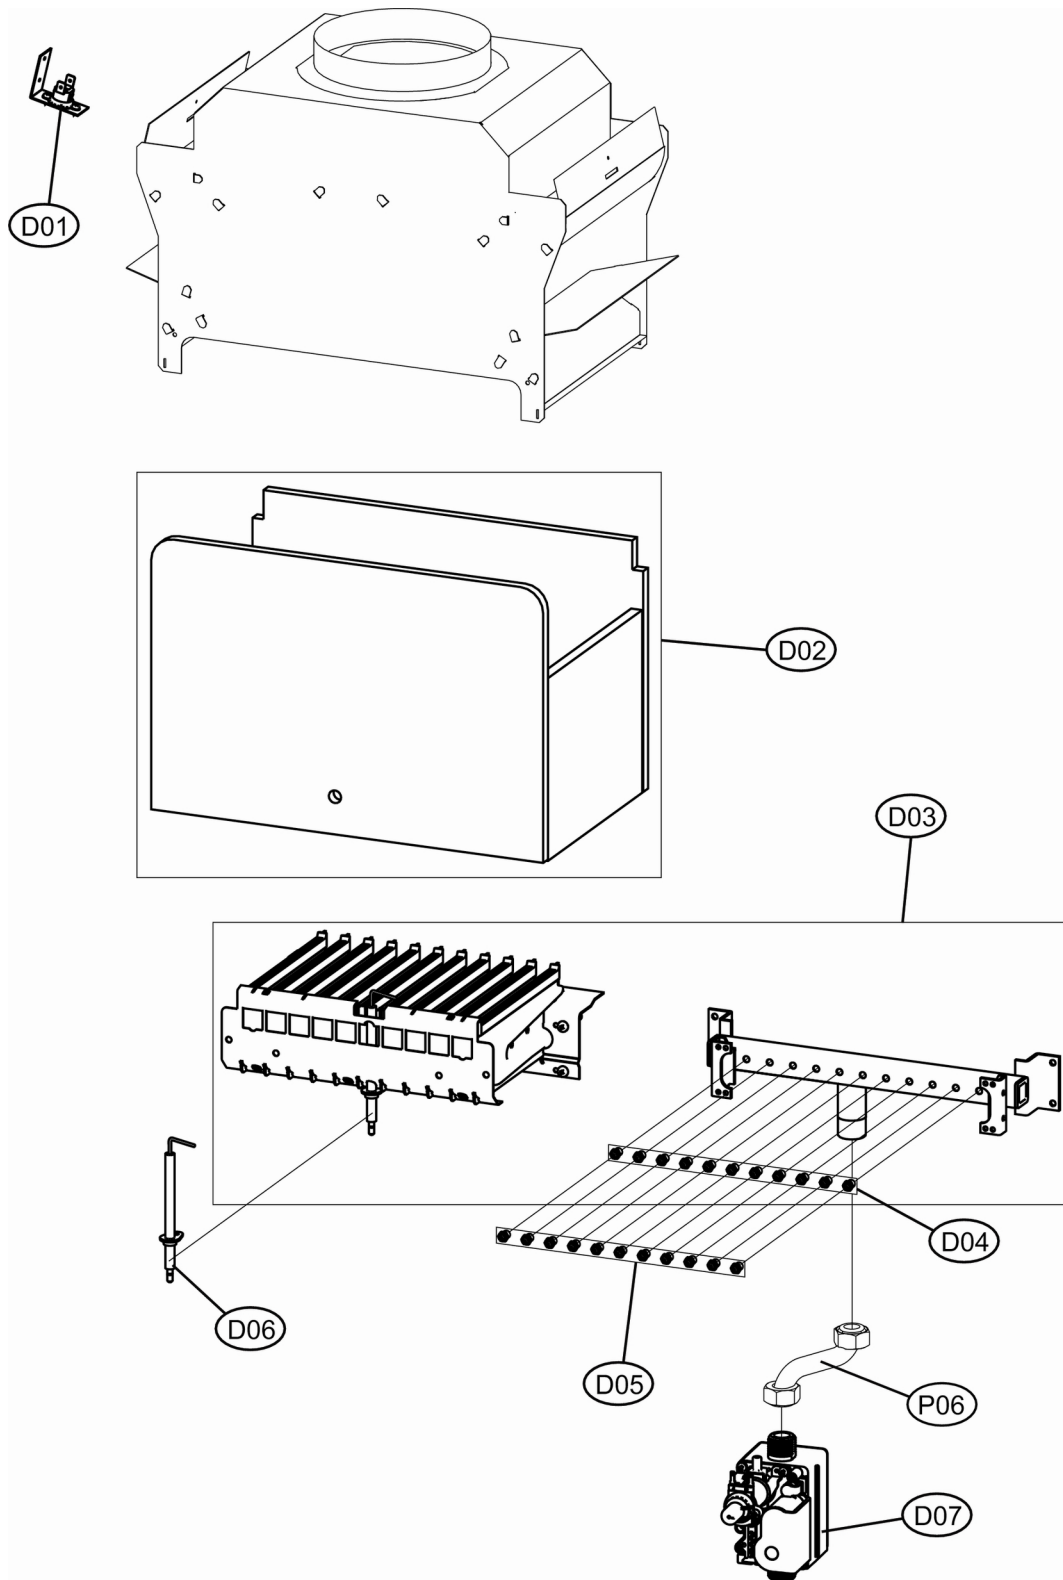

DOMINA C24 N (GREY)