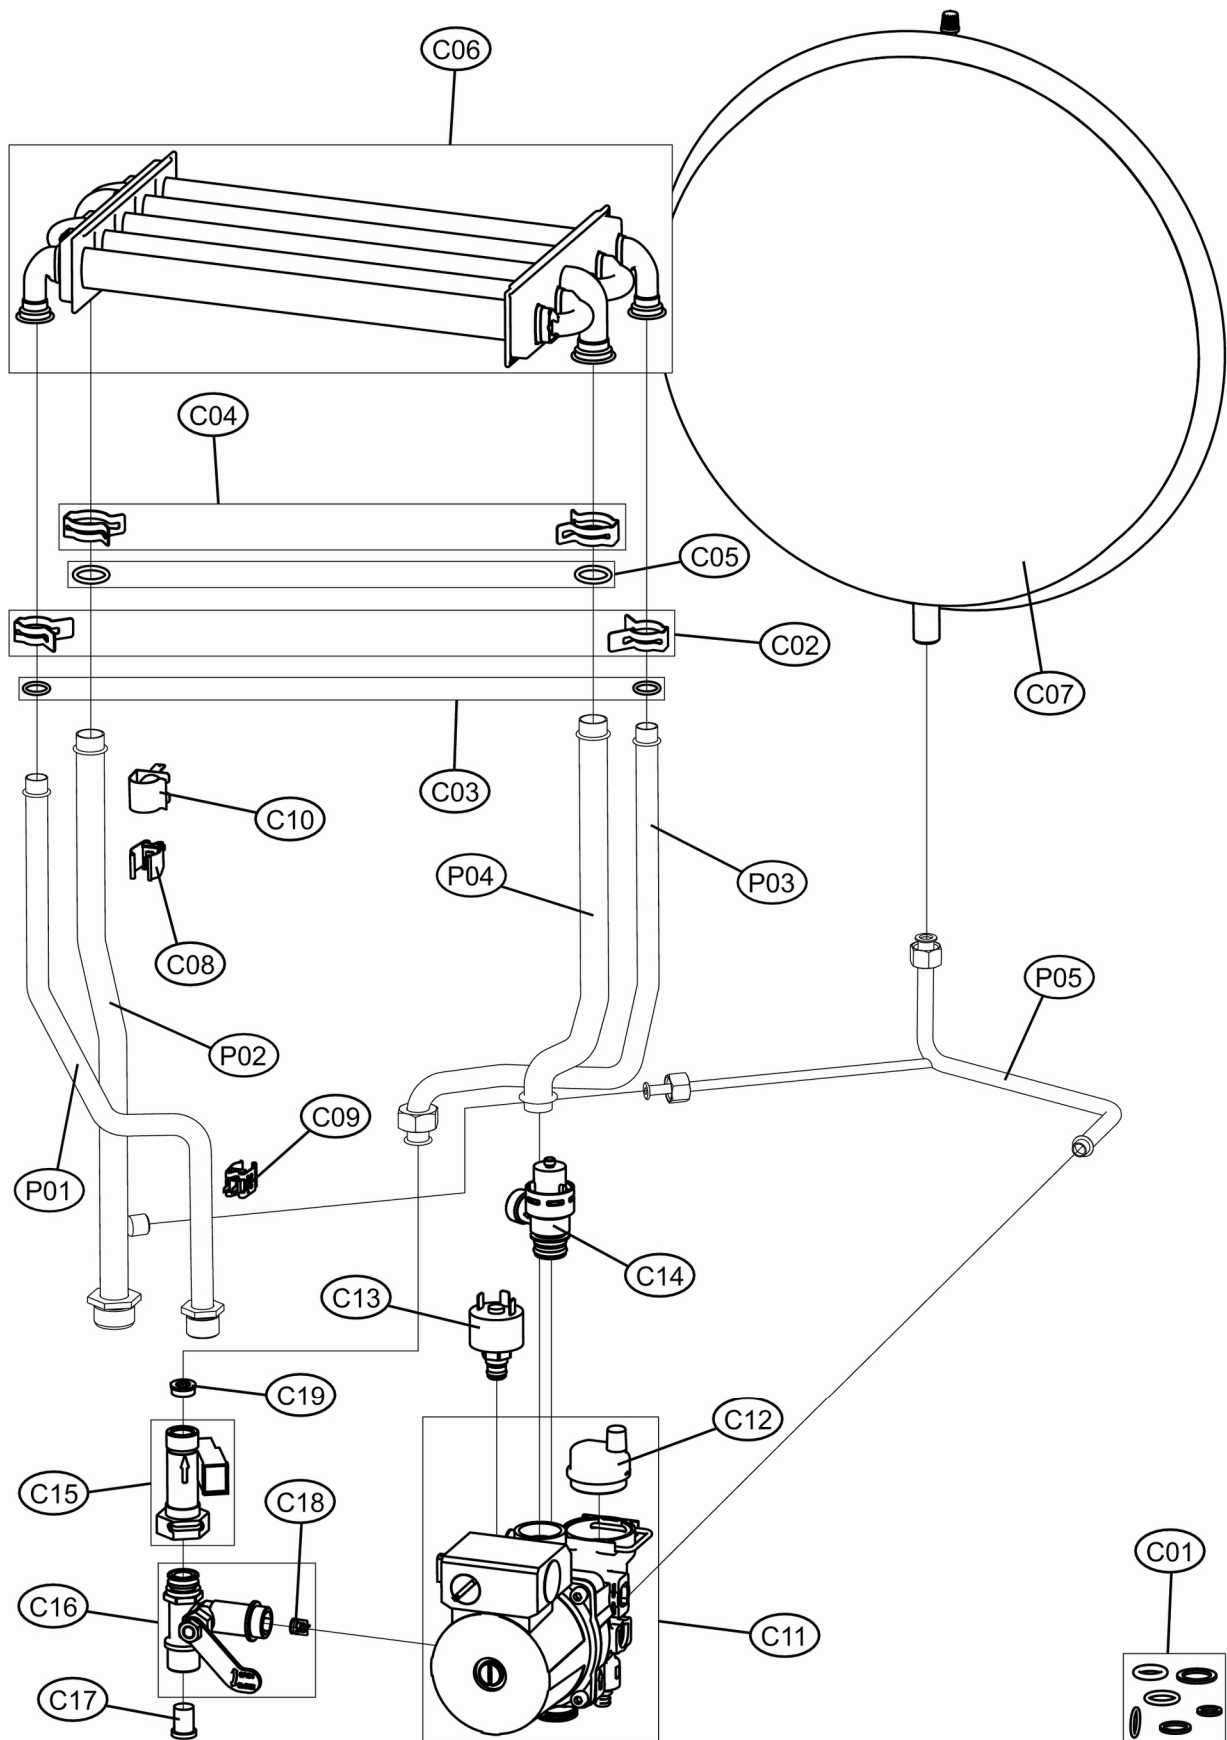

DOMINA C32 N (GREY)