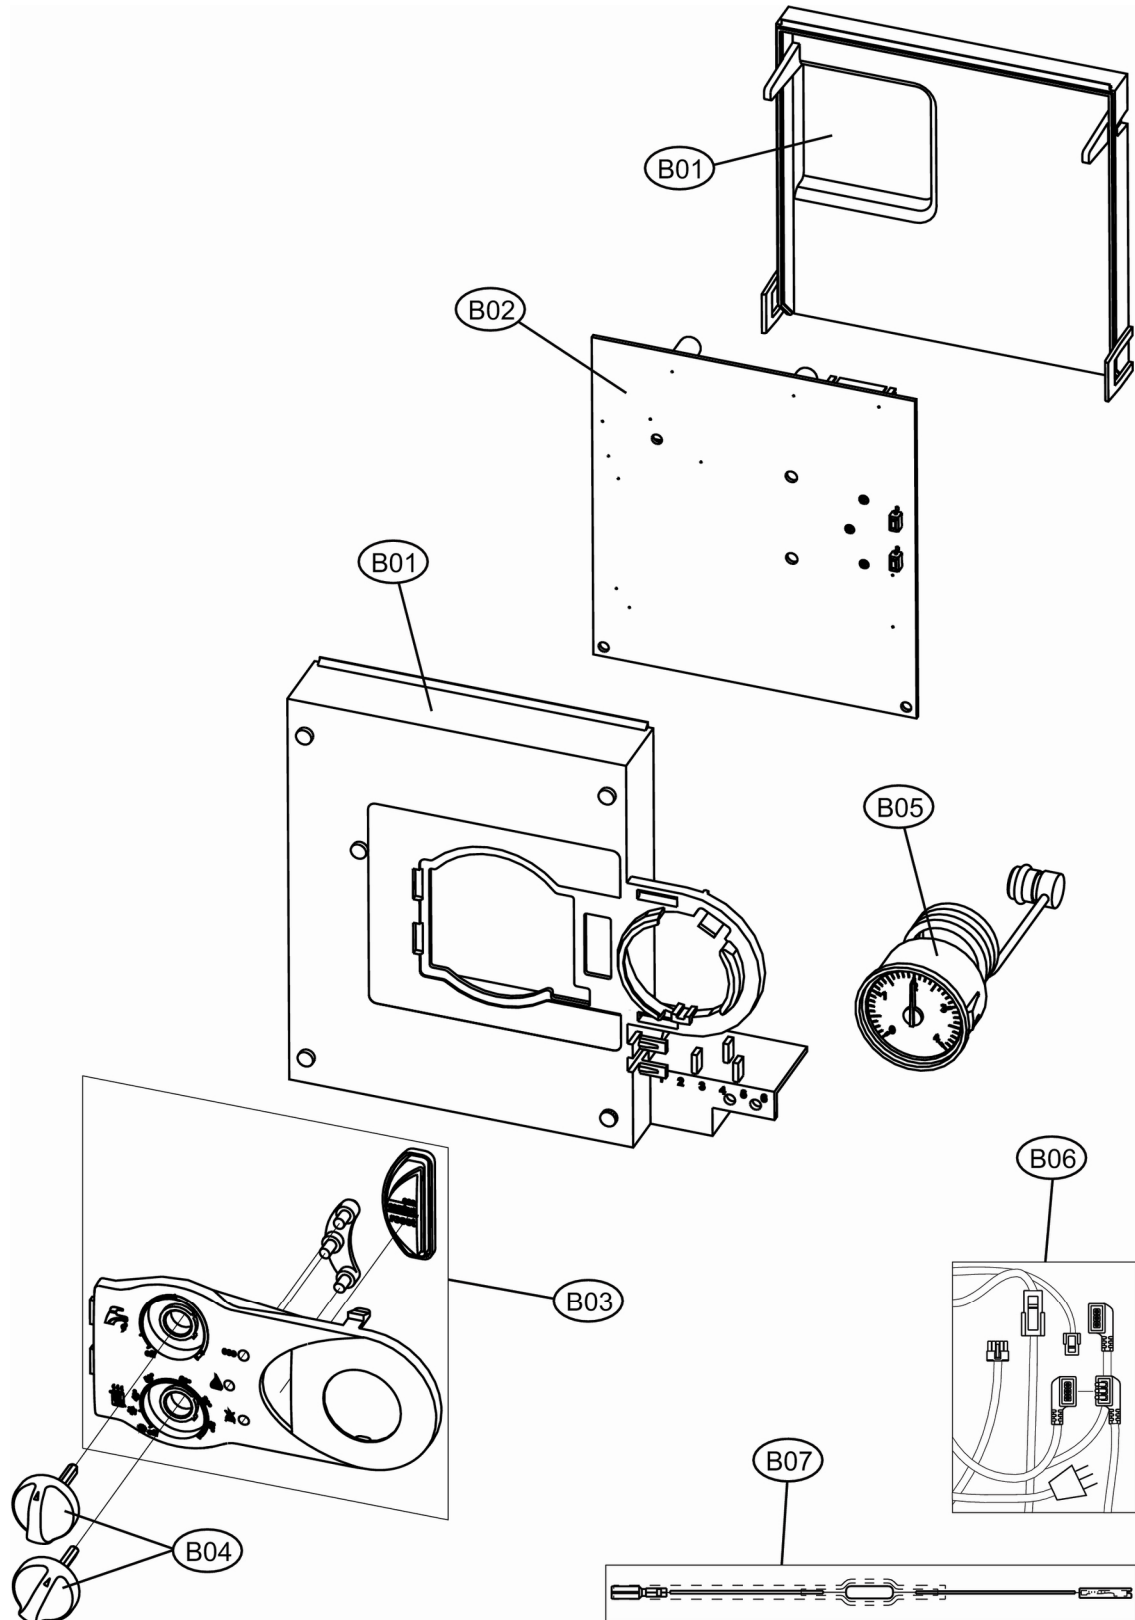

DOMINA C32 N (GREY)