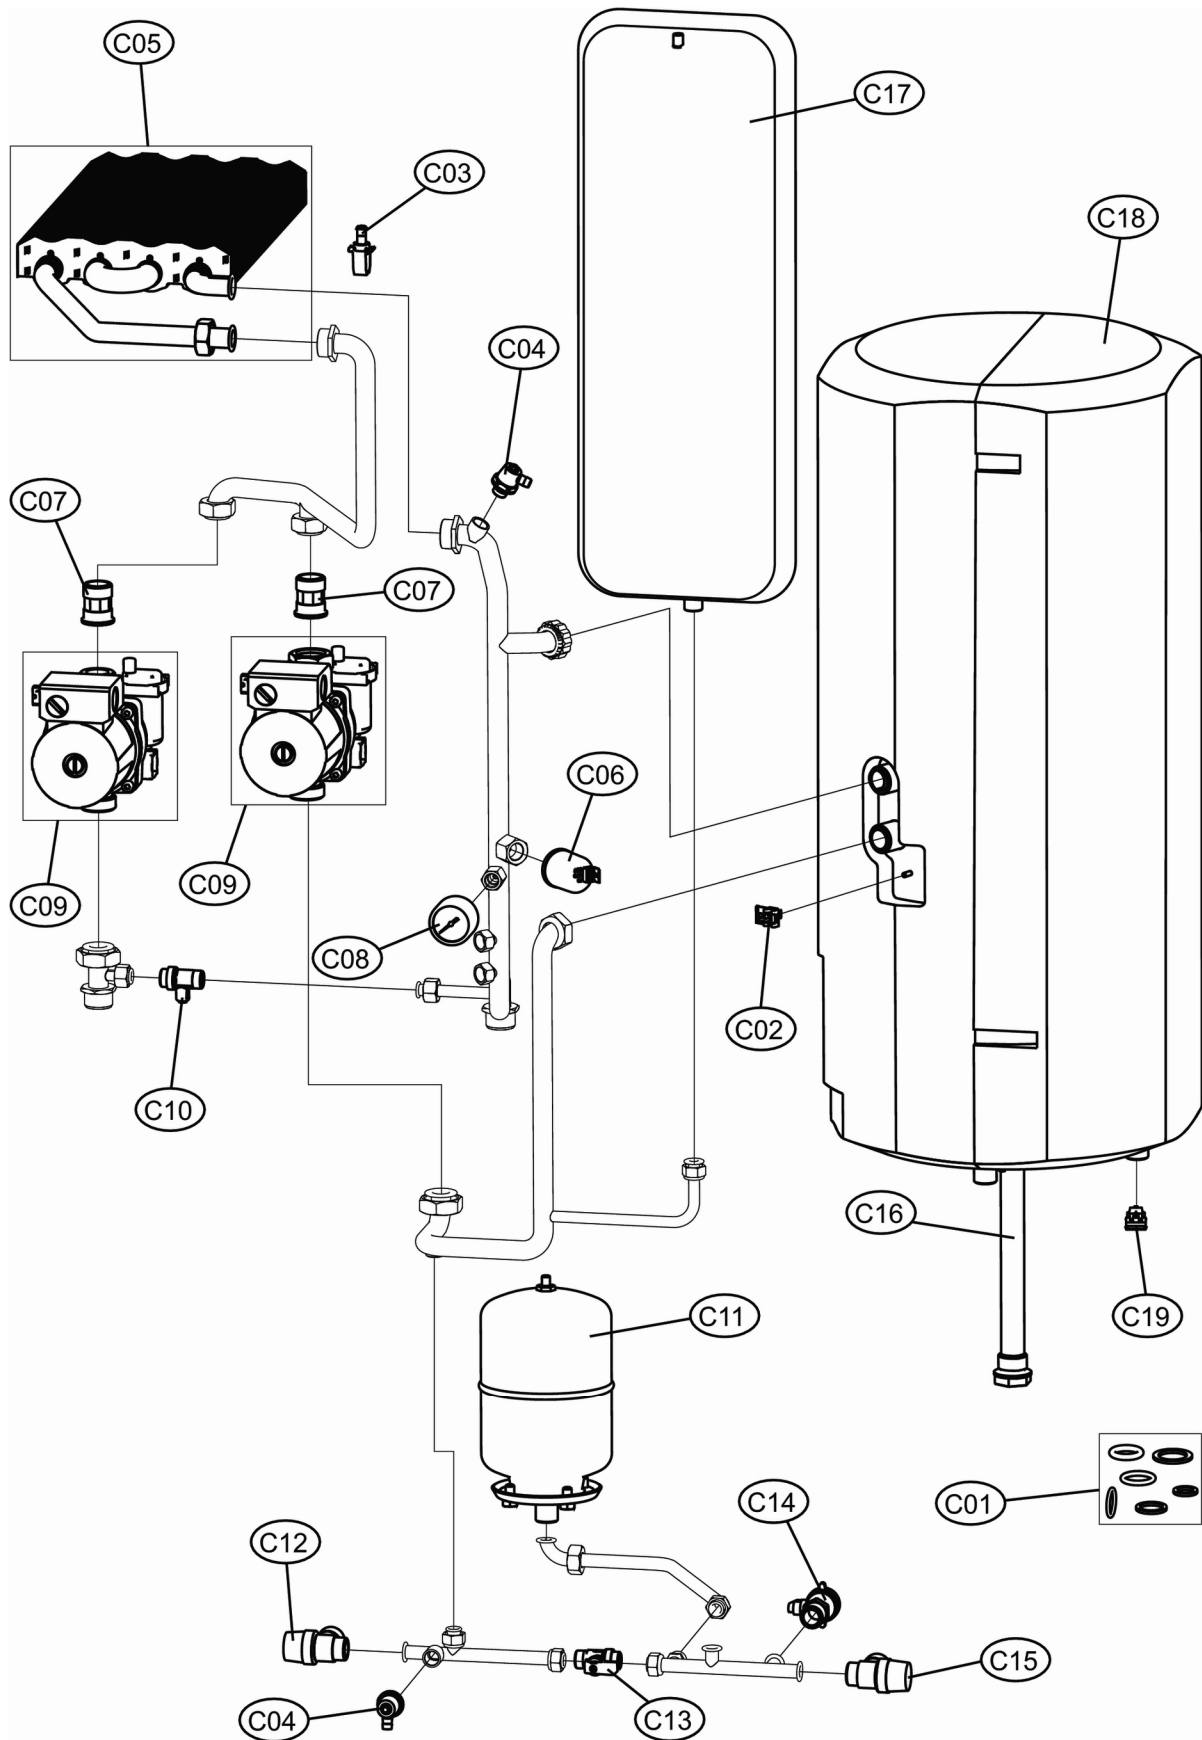

DIVAtop 60 F32

DIVAtop 60 F32

DIVAtop 60 F32

DIVAtop 60 F32

DIVAtop 60 F32

LISTA PEZZI

POS.	CODICE	DESC.	QT.
A01	39832950	KIT FIANCO REV. (3110E780)	1.000
A02	39832960	KIT PANNELLO A."Fol"(3110C510)	1.000
B01	39836690	KIT SCATOLA ELETTR. (35012290)	1.000
B02	39820390	KIT PORTASCHEDA (35011950)	1.000
B03	39828411	KIT CENTRALINA EL. (36508462)	1.000
B04	39820410	KIT SCHEDA EL.DSP05 (38321600)	1.000
C01	39812340	KIT GUARNIZ.H2O (da 3/8"a 1")	1.000
C02	39808560	KIT SONDA BOILER (36200560)	1.000
C03	39819550	KIT SONDA TEMP. (36200730)	1.000
C04	39810320	KIT RUBIN.SCARICO (36901630)	1.000
C05	39819810	KIT PACCO LAM. (37404180)	1.000
C06	39809470	KIT TRASDUTTORE (36400380)	1.000
C07	39811270	KIT VALV.RIT.3/4" (36901970)	1.000
C08	39809750	KIT IDROM.ATT.1/4" (36400390)	1.000
C09	39817820	KIT POMPA (36601900)	1.000
C10	39810360	KIT RUB.3/8" Tp.4452(36901940)	1.000
C11	39818200	KIT VASO ESP.2Lt. (36800480)	1.000
C12	39800130	KIT VALV.SIC.MF1/2" (36900660)	1.000
C13	39808980	KIT RUB.3/8" Tp.5014(36901470)	1.000
C14	39809010	KIT RUBIN.1/2" (36900700)	1.000
C15	39809950	KIT VALV.SIC.9bar (36900460)	1.000
C16	39808060	KIT ANODO MAGN. (39400420)	1.000
C17	39810050	KIT VASO ESP.10Lt. (36802800)	1.000
C18	39817790	KIT BOILER 60Lt. (37704810)	1.000
C19	39808990	KIT 2 VALV.RITEGNO (36900090)	1.000
D01	39818000	KIT GUARN.+PRESA ARIA Sr.B6F0	1.000
D02	39812170	KIT Elettrodo ACC. (36702581)	1.000
D03	39810040	KIT ISOL.C.COMB. (mod.30 BOIL)	1.000
D04	39817510	KIT PRESS.DIFF.ARIA (36402050)	1.000
D05	39819470	KIT DIAFR.FUMI Di.45-47-50	1.000
D06	39818021	KIT VENTIL. (36601872)	1.000
D07	39811330	KIT SPIA SILICONE (35102690)	1.000
D08	39817970	KIT 16 UG.1,30 (EL) (34009741)	1.000
D09	39817980	KIT 16 UG.0,77 (EL) (34009651)	1.000
D10	39817850	KIT VALV.GAS (36800420)	1.000
D11	39815680	KIT BRUC.16R.m. (3840C910)	1.000
D12	39817990	KIT CURVA USC.FUMI (33301610)	1.000