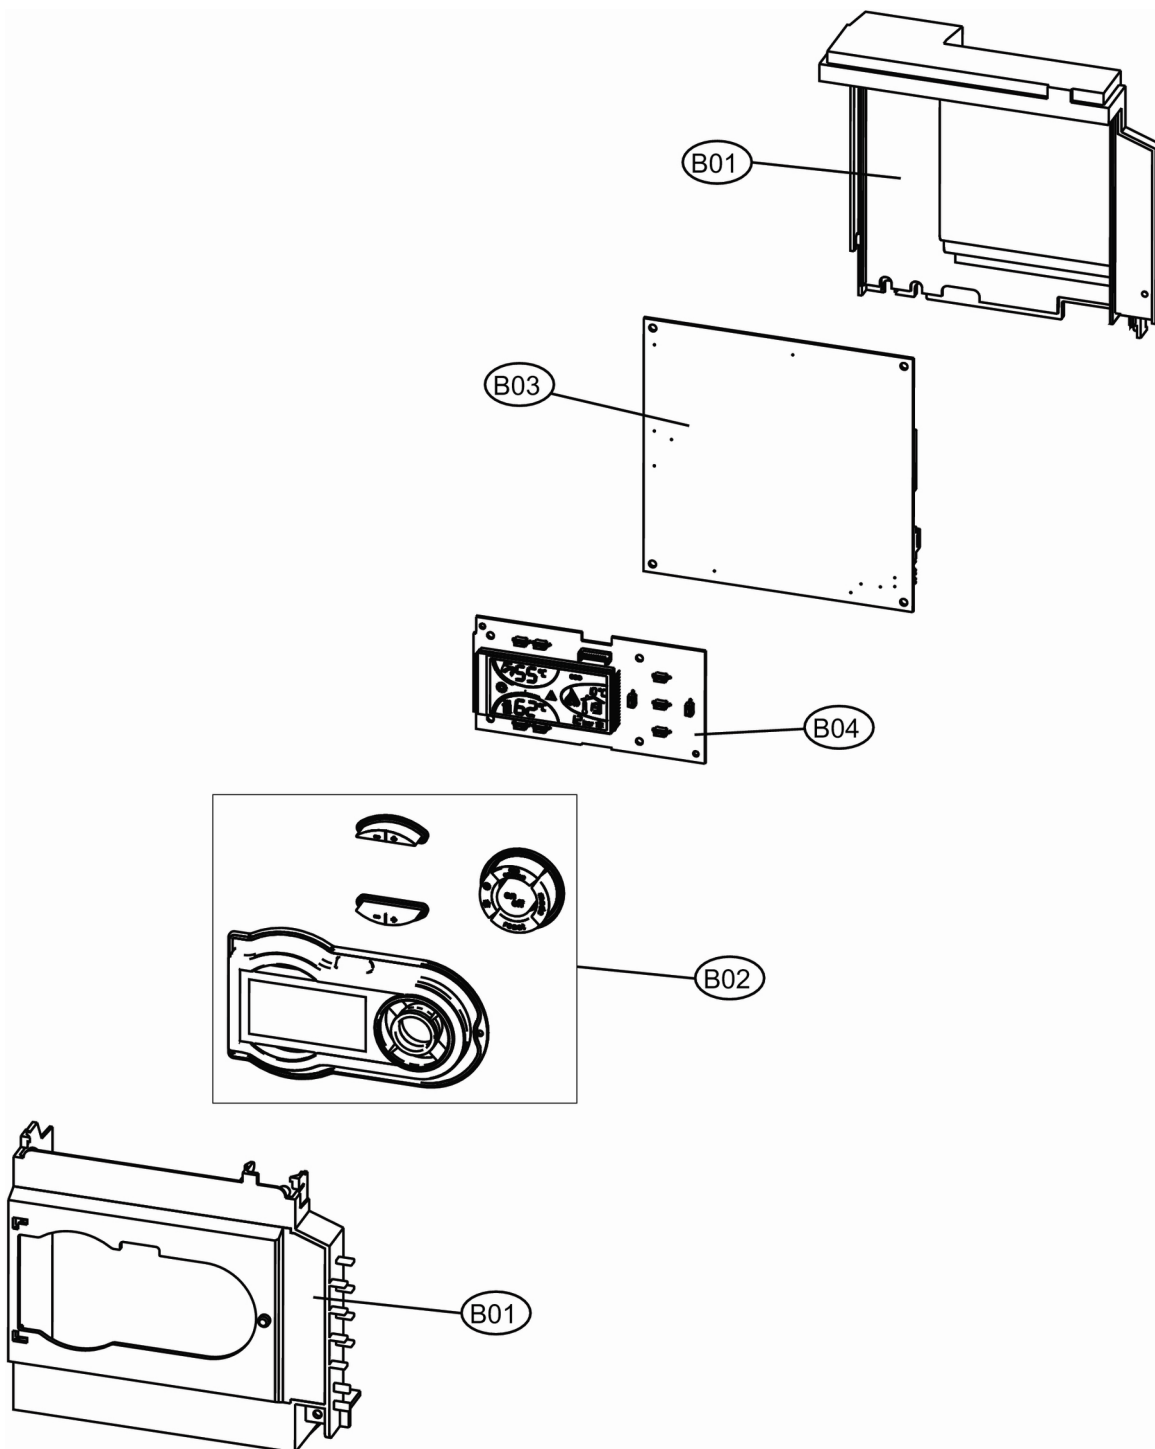

DIVAtop 60 F32