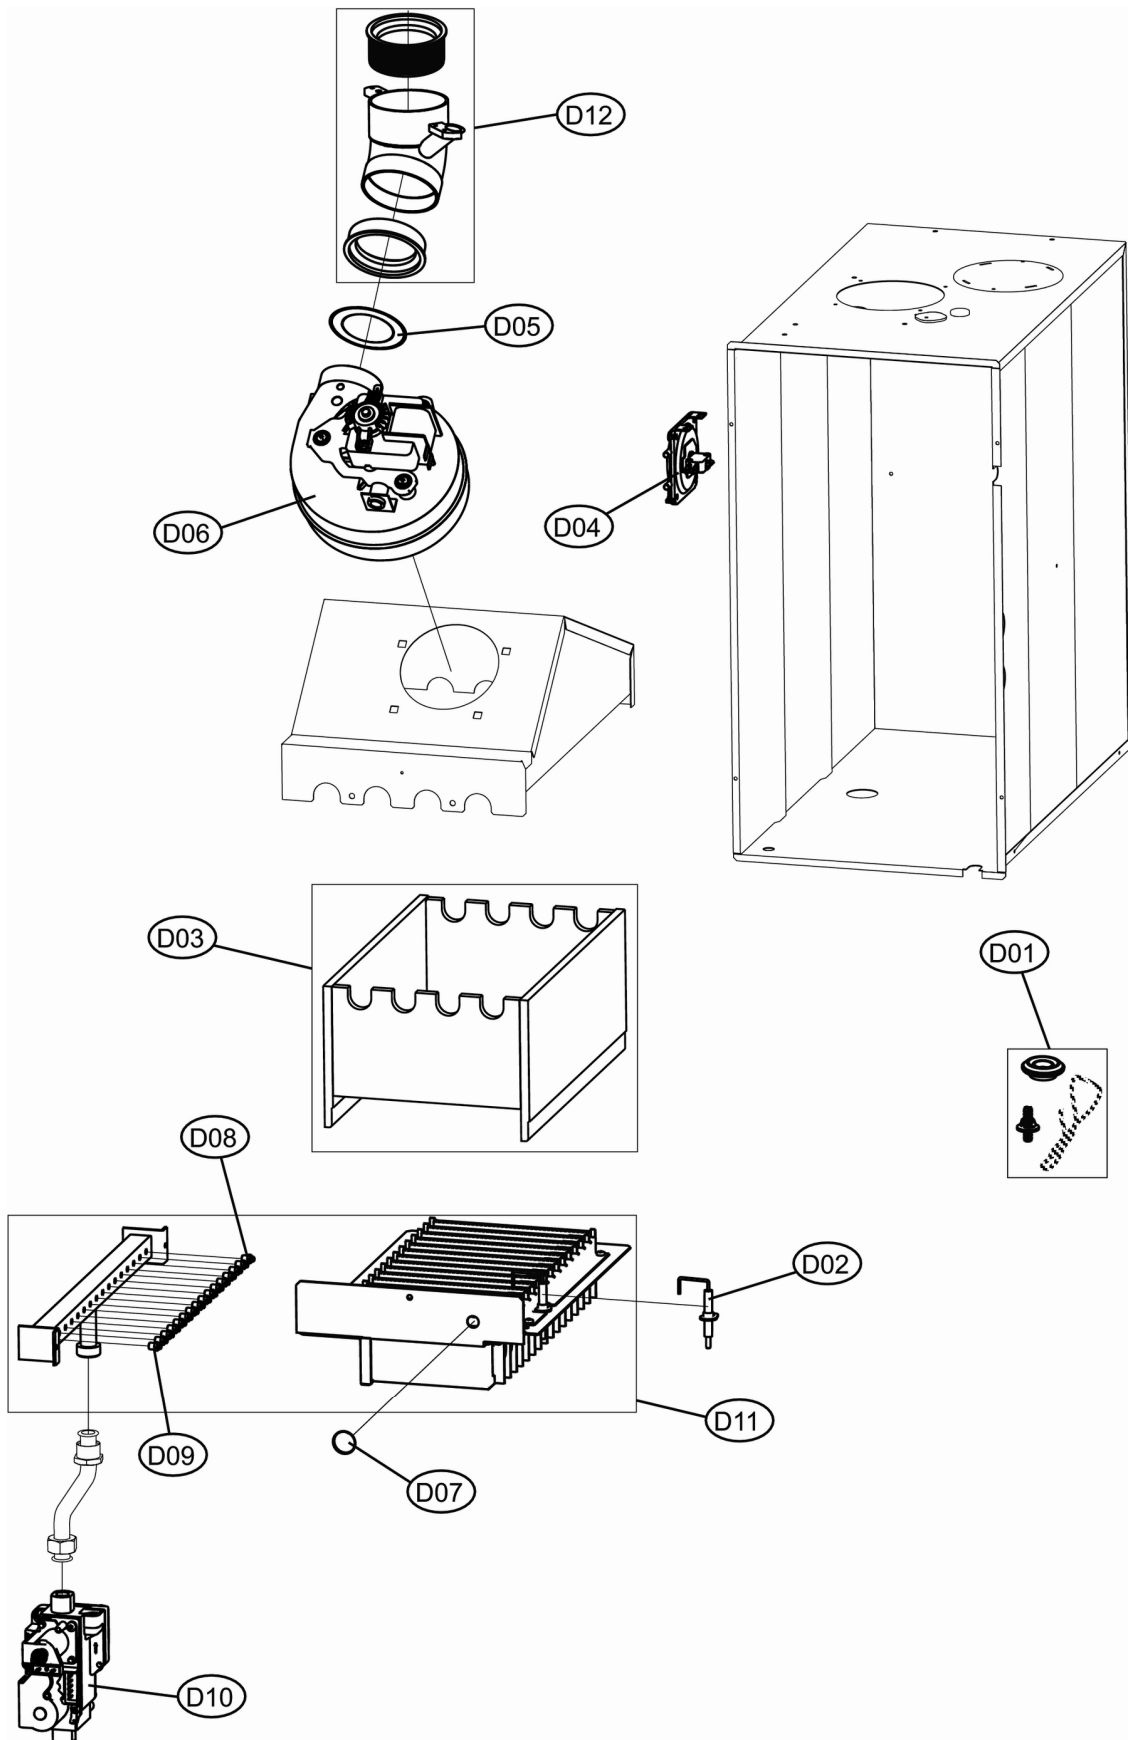

DIVAtop 60 F32

DIVAtop 60 F32

DIVAtop 60 F32

DIVAtop 60 F32

DIVAtop 60 F32

LISTA PEZZI

POS.	CODICE	DESC.	QT.
A01	39832950	KIT FIANCO REV. (3110E780)	1.000
A02	39832960	KIT PANNELLO A."Fol"(3110C510)	1.000
B01	39836690	KIT SCATOLA ELETTR. (35012290)	1.000
B02	39820390	KIT PORTASCHEDA (35011950)	1.000
B03	39828411	KIT CENTRALINA EL. (36508462)	1.000
B04	39820410	KIT SCHEDA EL.DSP05 (38321600)	1.000
C01	39812340	KIT GUARNIZ.H2O (da 3/8"a 1")	1.000
C02	39808560	KIT SONDA BOILER (36200560)	1.000
C03	39819550	KIT SONDA TEMP. (36200730)	1.000
C04	39810320	KIT RUBIN.SCARICO (36901630)	1.000
C05	39819810	KIT PACCO LAM. (37404180)	1.000
C06	39809470	KIT TRASDUTTORE (36400380)	1.000
C07	39811270	KIT VALV.RIT.3/4" (36901970)	1.000
C08	39809750	KIT IDROM.ATT.1/4" (36400390)	1.000
C09	39817820	KIT POMPA (36601900)	1.000
C10	39810360	KIT RUB.3/8" Tp.4452(36901940)	1.000
C11	39818200	KIT VASO ESP.2Lt. (36800480)	1.000
C12	39800130	KIT VALV.SIC.MF1/2" (36900660)	1.000
C13	39808980	KIT RUB.3/8" Tp.5014(36901470)	1.000
C14	39809010	KIT RUBIN.1/2" (36900700)	1.000
C15	39809950	KIT VALV.SIC.9bar (36900460)	1.000
C16	39808060	KIT ANODO MAGN. (39400420)	1.000
C17	39810050	KIT VASO ESP.10Lt. (36802800)	1.000
C18	39817790	KIT BOILER 60Lt. (37704810)	1.000
C19	39808990	KIT 2 VALV.RITEGNO (36900090)	1.000
D01	39818000	KIT GUARN.+PRESA ARIA Sr.B6F0	1.000
D02	39812170	KIT Elettrodo ACC. (36702581)	1.000
D03	39810040	KIT ISOL.C.COMB. (mod.30 BOIL)	1.000
D04	39817510	KIT PRESS.DIFF.ARIA (36402050)	1.000
D05	39819470	KIT DIAFR.FUMI Di.45-47-50	1.000
D06	39818021	KIT VENTIL. (36601872)	1.000
D07	39811330	KIT SPIA SILICONE (35102690)	1.000
D08	39817970	KIT 16 UG.1,30 (EL) (34009741)	1.000
D09	39817980	KIT 16 UG.0,77 (EL) (34009651)	1.000
D10	39817850	KIT VALV.GAS (36800420)	1.000
D11	39815680	KIT BRUC.16R.m. (3840C910)	1.000
D12	39817990	KIT CURVA USC.FUMI (33301610)	1.000