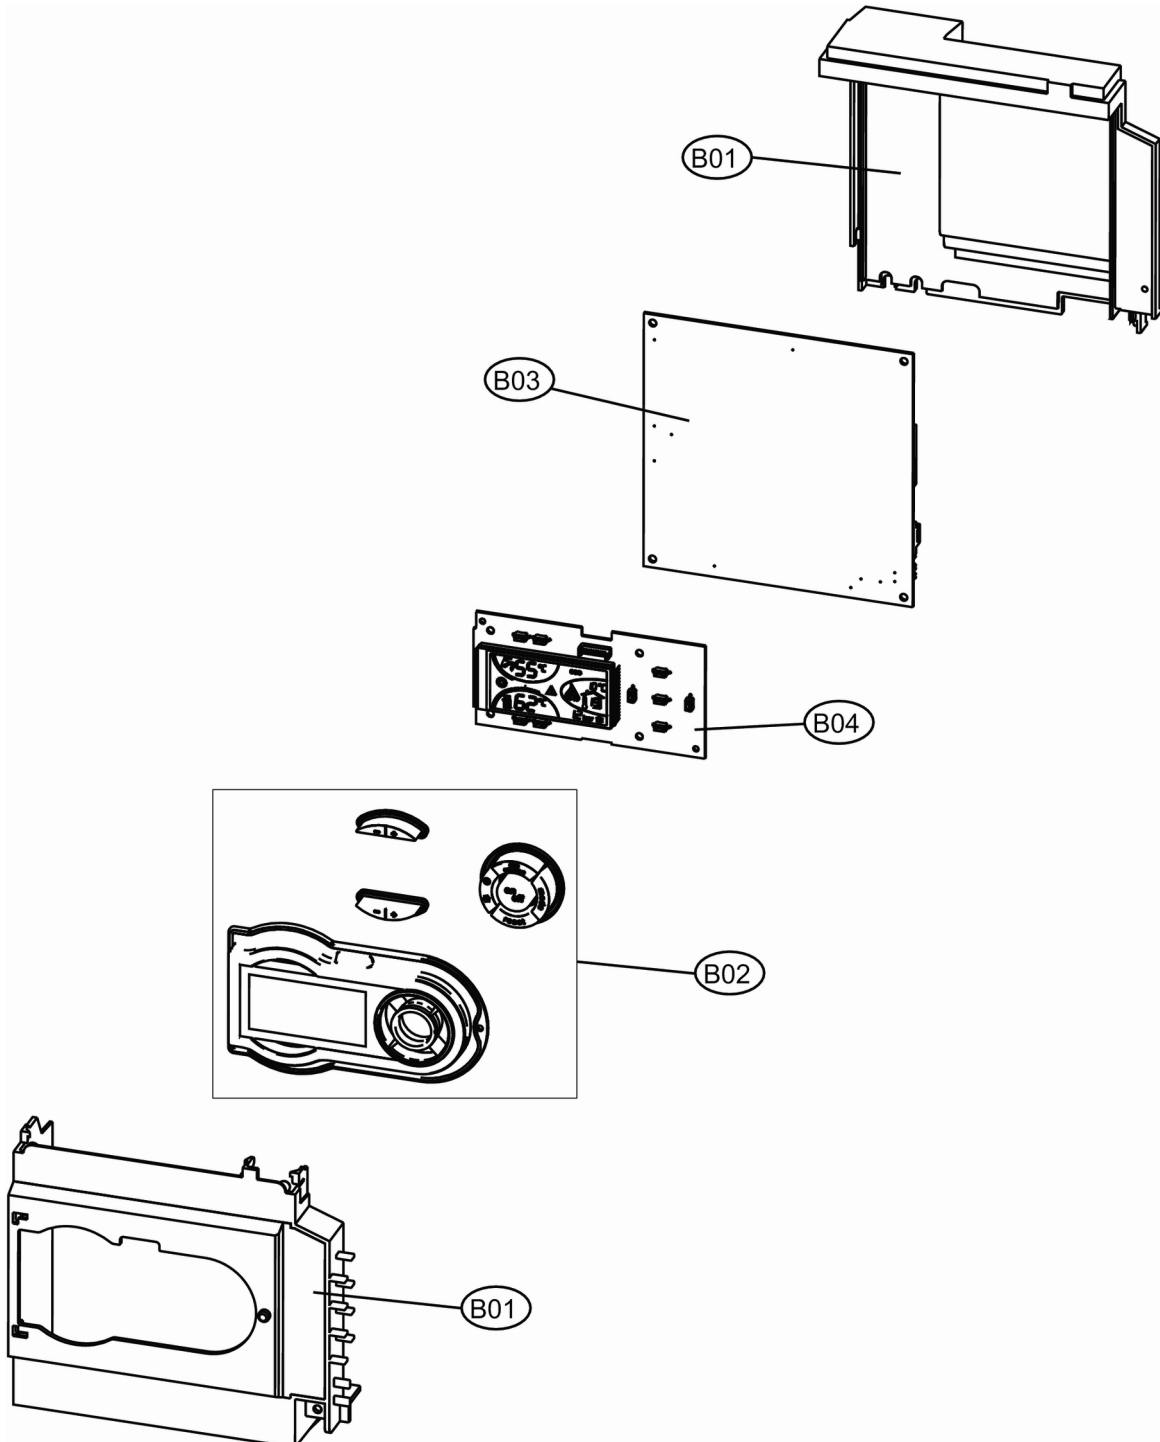

Lista Pezzi / Spare Parts / Ersatzteile
List Onderdelen / Liste Pieces Detaches / Lista Piezas De Repuesto

DIVAtop 60 C32

CODICE	EDIZIONE	MERCATO
30K0768000	23/03/2009	WF

Lista Pezzi / Spare Parts / Ersatzteile
List Onderdelen / Liste Pieces Detaches / Lista Piezas De Repuesto

DIVAtop 60 C32

DIVAtop 60 C32

DIVAtop 60 C32

DIVAtop 60 C32

DIVAtop 60 C32

LISTA PEZZI

POS.	CODICE	DESC.	QT.
A01	39832950	KIT FIANCO REV. (3110E780)	1.000
A02	39832960	KIT PANNELLO A."Fol"(3110C510)	1.000
B01	39836690	KIT SCATOLA ELETTR. (35012290)	1.000
B02	39820390	KIT PORTASCHEDA (35011950)	1.000
B03	39828411	KIT CENTRALINA EL. (36508462)	1.000
B04	39820410	KIT SCHEDA EL.DSP05 (38321600)	1.000
C01	39812340	KIT GUARNIZ.H2O (da 3/8"a 1")	1.000
C02	39808560	KIT SONDA BOILER (36200560)	1.000
C03	39819550	KIT SONDA TEMP. (36200730)	1.000
C04	39810320	KIT RUBIN.SCARICO (36901630)	1.000
C05	39819810	KIT PACCO LAM. (37404180)	1.000
C06	39809470	KIT TRASDUTTORE (36400380)	1.000
C07	39811270	KIT VALV.RIT.3/4" (36901970)	1.000
C08	39809750	KIT IDROM.ATT.1/4" (36400390)	1.000
C09	39817820	KIT POMPA (36601900)	1.000
C10	39810360	KIT RUB.3/8" Tp.4452(36901940)	1.000
C11	39818200	KIT VASO ESP.2Lt. (36800480)	1.000
C12	39800130	KIT VALV.SIC.MF1/2" (36900660)	1.000
C13	39808980	KIT RUB.3/8" Tp.5014(36901470)	1.000
C14	39809010	KIT RUBIN.1/2" (36900700)	1.000
C15	39809950	KIT VALV.SIC.9bar (36900460)	1.000
C16	39808060	KIT ANODO MAGN. (39400420)	1.000
C17	39810050	KIT VASO ESP.10Lt. (36802800)	1.000
C18	39817790	KIT BOILER 60Lt. (37704810)	1.000
C19	39808990	KIT 2 VALV.RITEGNO (36900090)	1.000
D01	39812170	KIT ELETTRODO ACC. (36702581)	1.000
D02	39810040	KIT ISOL.C.COMB. (mod.30 BOIL)	1.000
D03	39817840	KIT TST.FUMI COMPL. (38320231)	1.000
D04	39817970	KIT 16 UG.1,30 (EL) (34009741)	1.000
D05	39817980	KIT 16 UG.0,77 (EL) (34009651)	1.000
D06	39817850	KIT VALV.GAS (36800420)	1.000
D07	39815680	KIT BRUC.16R.m. (3840C910)	1.000