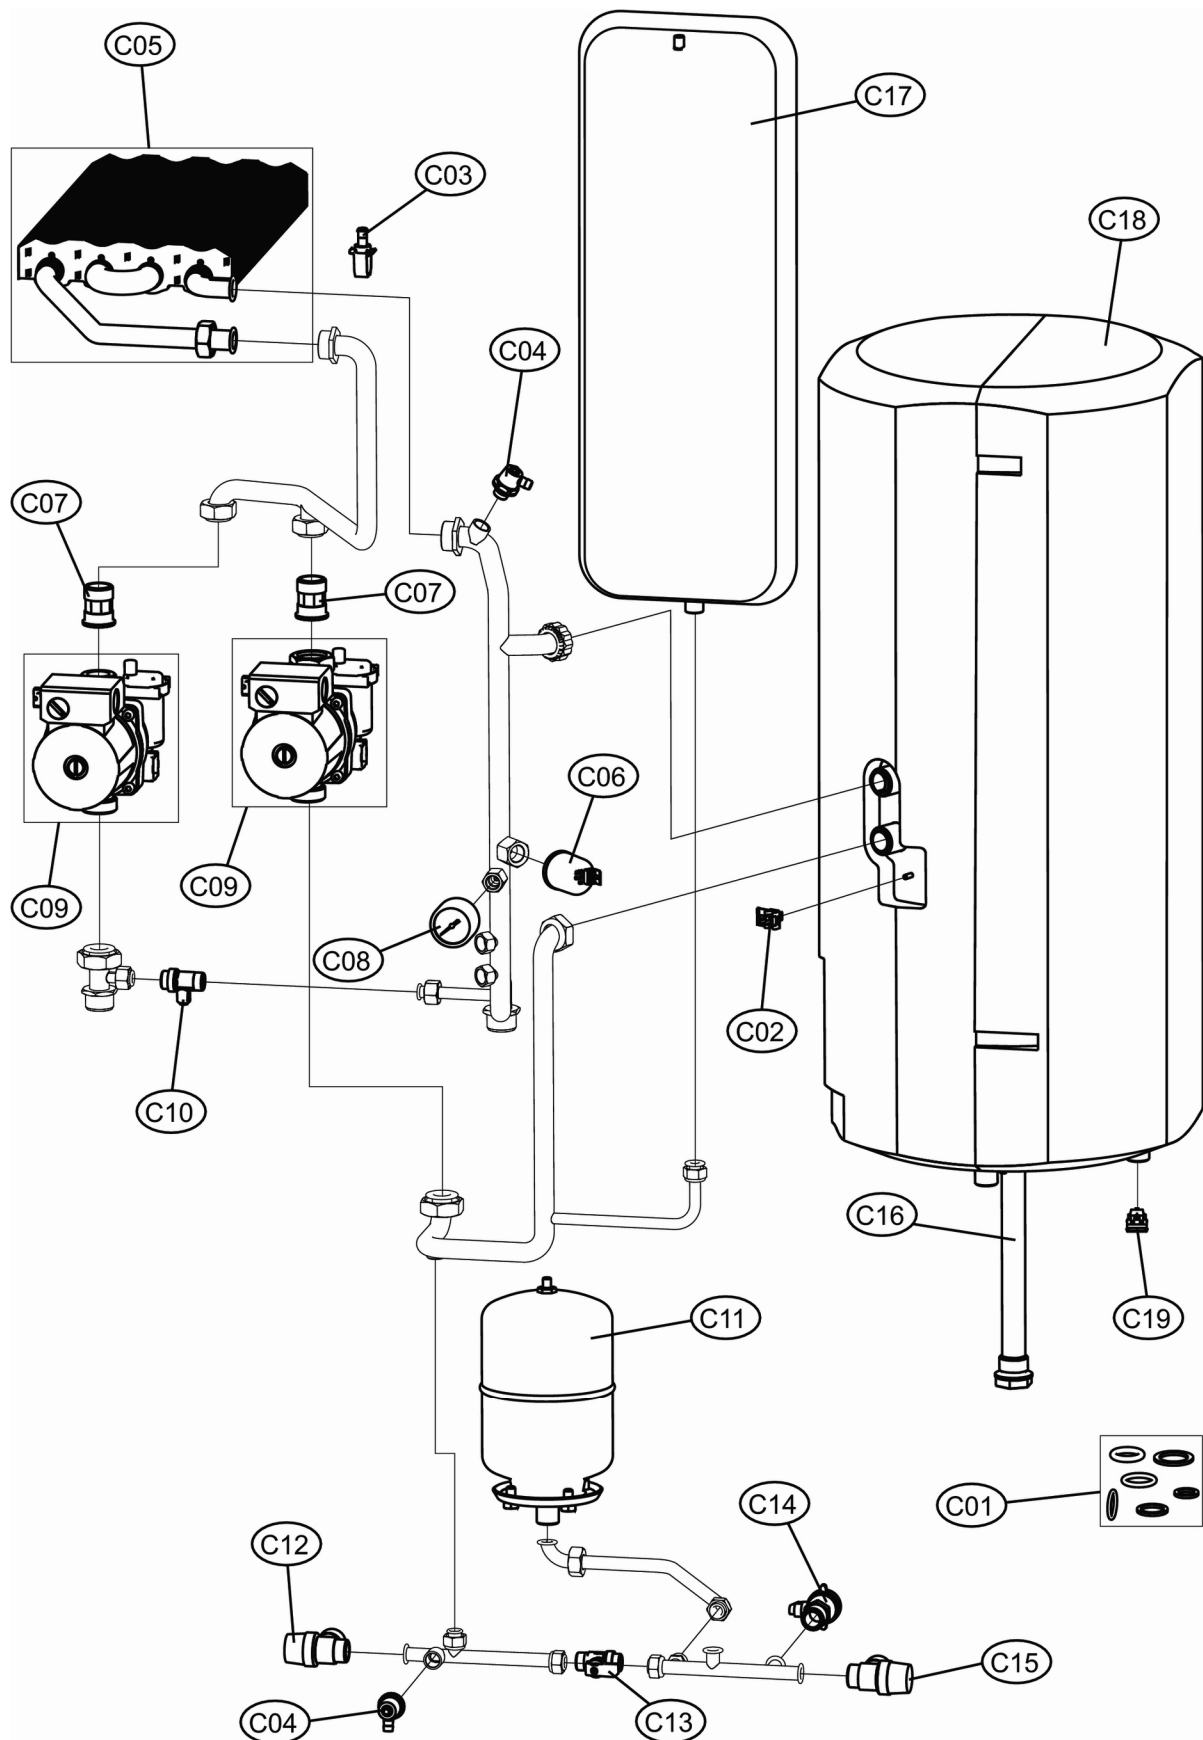

Lista Pezzi / Spare Parts / Ersatzteile
List Onderdelen / Liste Pieces Detaches / Lista Piezas De Repuesto

DIVAtop 60 C32

CODICE	EDIZIONE	MERCATO
30K0768000	23/03/2009	WF

Lista Pezzi / Spare Parts / Ersatzteile
List Onderdelen / Liste Pieces Detaches / Lista Piezas De Repuesto

DIVAtop 60 C32

DIVAtop 60 C32

DIVAtop 60 C32

DIVAtop 60 C32

DIVAtop 60 C32

LISTA PEZZI

POS.	CODICE	DESC.	QT.
A01	39832950	KIT FIANCO REV. (3110E780)	1.000
A02	39832960	KIT PANNELLO A."Fol"(3110C510)	1.000
B01	39836690	KIT SCATOLA ELETTR. (35012290)	1.000
B02	39820390	KIT PORTASCHEDA (35011950)	1.000
B03	39828411	KIT CENTRALINA EL. (36508462)	1.000
B04	39820410	KIT SCHEDA EL.DSP05 (38321600)	1.000
C01	39812340	KIT GUARNIZ.H2O (da 3/8"a 1")	1.000
C02	39808560	KIT SONDA BOILER (36200560)	1.000
C03	39819550	KIT SONDA TEMP. (36200730)	1.000
C04	39810320	KIT RUBIN.SCARICO (36901630)	1.000
C05	39819810	KIT PACCO LAM. (37404180)	1.000
C06	39809470	KIT TRASDUTTORE (36400380)	1.000
C07	39811270	KIT VALV.RIT.3/4" (36901970)	1.000
C08	39809750	KIT IDROM.ATT.1/4" (36400390)	1.000
C09	39817820	KIT POMPA (36601900)	1.000
C10	39810360	KIT RUB.3/8" Tp.4452(36901940)	1.000
C11	39818200	KIT VASO ESP.2Lt. (36800480)	1.000
C12	39800130	KIT VALV.SIC.MF1/2" (36900660)	1.000
C13	39808980	KIT RUB.3/8" Tp.5014(36901470)	1.000
C14	39809010	KIT RUBIN.1/2" (36900700)	1.000
C15	39809950	KIT VALV.SIC.9bar (36900460)	1.000
C16	39808060	KIT ANODO MAGN. (39400420)	1.000
C17	39810050	KIT VASO ESP.10Lt. (36802800)	1.000
C18	39817790	KIT BOILER 60Lt. (37704810)	1.000
C19	39808990	KIT 2 VALV.RITEGNO (36900090)	1.000
D01	39812170	KIT ELETTRODO ACC. (36702581)	1.000
D02	39810040	KIT ISOL.C.COMB. (mod.30 BOIL)	1.000
D03	39817840	KIT TST.FUMI COMPL. (38320231)	1.000
D04	39817970	KIT 16 UG.1,30 (EL) (34009741)	1.000
D05	39817980	KIT 16 UG.0,77 (EL) (34009651)	1.000
D06	39817850	KIT VALV.GAS (36800420)	1.000
D07	39815680	KIT BRUC.16R.m. (3840C910)	1.000