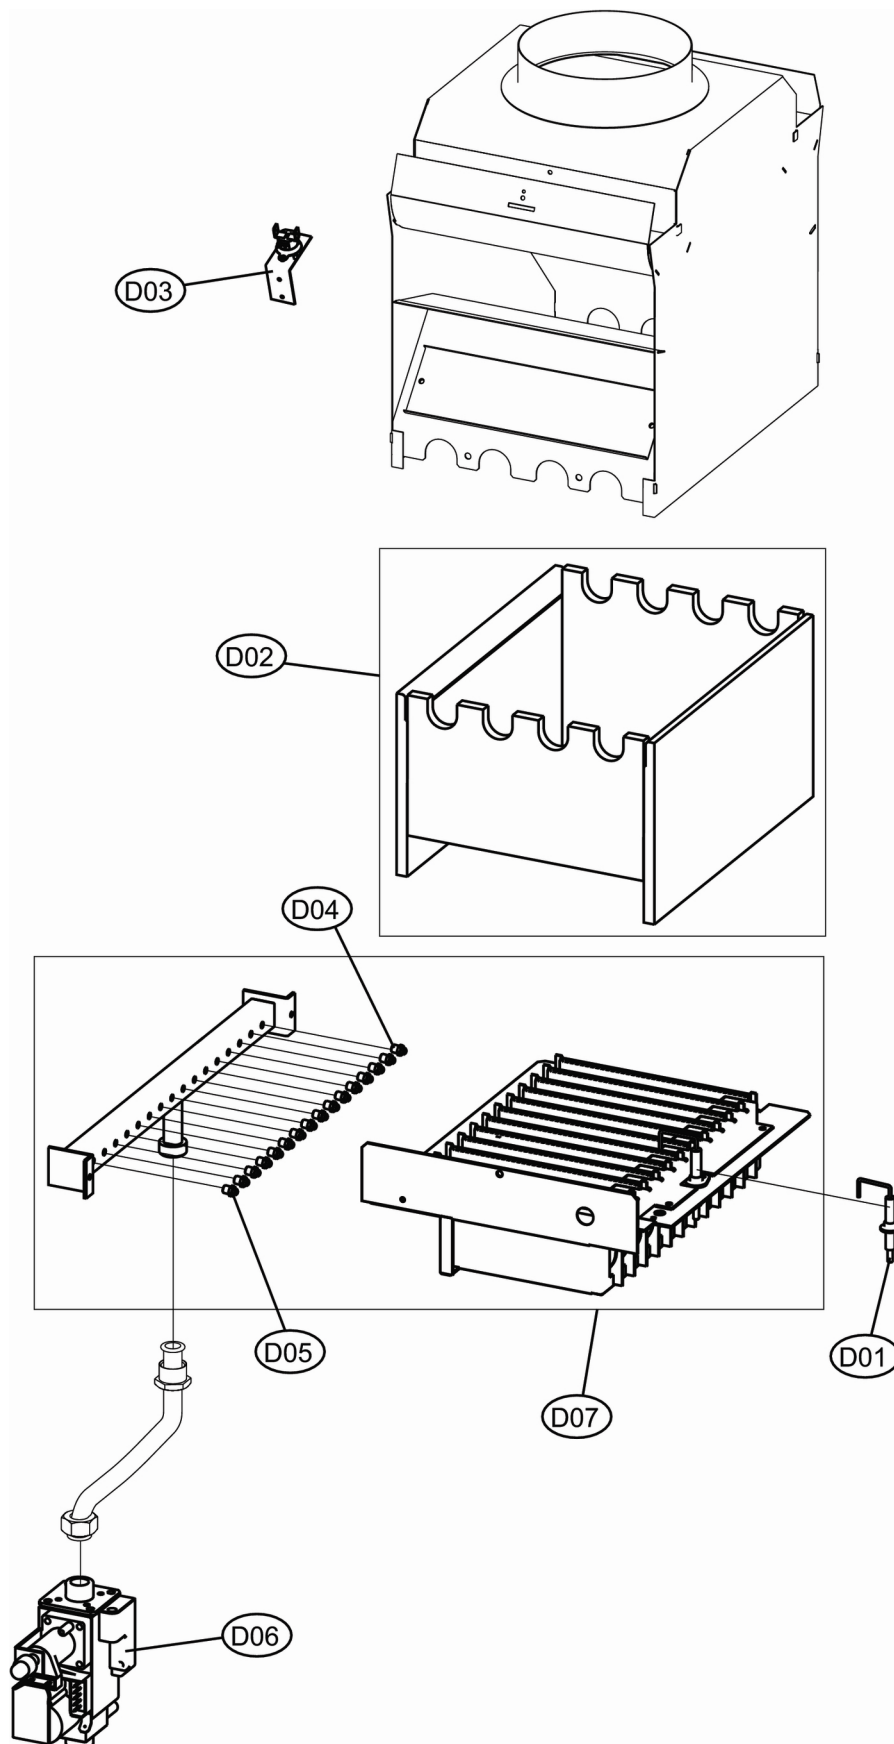

Lista Pezzi / Spare Parts / Ersatzteile
List Onderdelen / Liste Pieces Detaches / Lista Piezas De Repuesto

DIVAtop 60 C32

CODICE	EDIZIONE	MERCATO
30K0768000	23/03/2009	WF

Lista Pezzi / Spare Parts / Ersatzteile
List Onderdelen / Liste Pieces Detaches / Lista Piezas De Repuesto

DIVAtop 60 C32

DIVAtop 60 C32

DIVAtop 60 C32

DIVAtop 60 C32

DIVAtop 60 C32

LISTA PEZZI

POS.	CODICE	DESC.	QT.
A01	39832950	KIT FIANCO REV. (3110E780)	1.000
A02	39832960	KIT PANNELLO A."Fol"(3110C510)	1.000
B01	39836690	KIT SCATOLA ELETTR. (35012290)	1.000
B02	39820390	KIT PORTASCHEDA (35011950)	1.000
B03	39828411	KIT CENTRALINA EL. (36508462)	1.000
B04	39820410	KIT SCHEDA EL.DSP05 (38321600)	1.000
C01	39812340	KIT GUARNIZ.H2O (da 3/8"a 1")	1.000
C02	39808560	KIT SONDA BOILER (36200560)	1.000
C03	39819550	KIT SONDA TEMP. (36200730)	1.000
C04	39810320	KIT RUBIN.SCARICO (36901630)	1.000
C05	39819810	KIT PACCO LAM. (37404180)	1.000
C06	39809470	KIT TRASDUTTORE (36400380)	1.000
C07	39811270	KIT VALV.RIT.3/4" (36901970)	1.000
C08	39809750	KIT IDROM.ATT.1/4" (36400390)	1.000
C09	39817820	KIT POMPA (36601900)	1.000
C10	39810360	KIT RUB.3/8" Tp.4452(36901940)	1.000
C11	39818200	KIT VASO ESP.2Lt. (36800480)	1.000
C12	39800130	KIT VALV.SIC.MF1/2" (36900660)	1.000
C13	39808980	KIT RUB.3/8" Tp.5014(36901470)	1.000
C14	39809010	KIT RUBIN.1/2" (36900700)	1.000
C15	39809950	KIT VALV.SIC.9bar (36900460)	1.000
C16	39808060	KIT ANODO MAGN. (39400420)	1.000
C17	39810050	KIT VASO ESP.10Lt. (36802800)	1.000
C18	39817790	KIT BOILER 60Lt. (37704810)	1.000
C19	39808990	KIT 2 VALV.RITEGNO (36900090)	1.000
D01	39812170	KIT ELETTRODO ACC. (36702581)	1.000
D02	39810040	KIT ISOL.C.COMB. (mod.30 BOIL)	1.000
D03	39817840	KIT TST.FUMI COMPL. (38320231)	1.000
D04	39817970	KIT 16 UG.1,30 (EL) (34009741)	1.000
D05	39817980	KIT 16 UG.0,77 (EL) (34009651)	1.000
D06	39817850	KIT VALV.GAS (36800420)	1.000
D07	39815680	KIT BRUC.16R.m. (3840C910)	1.000