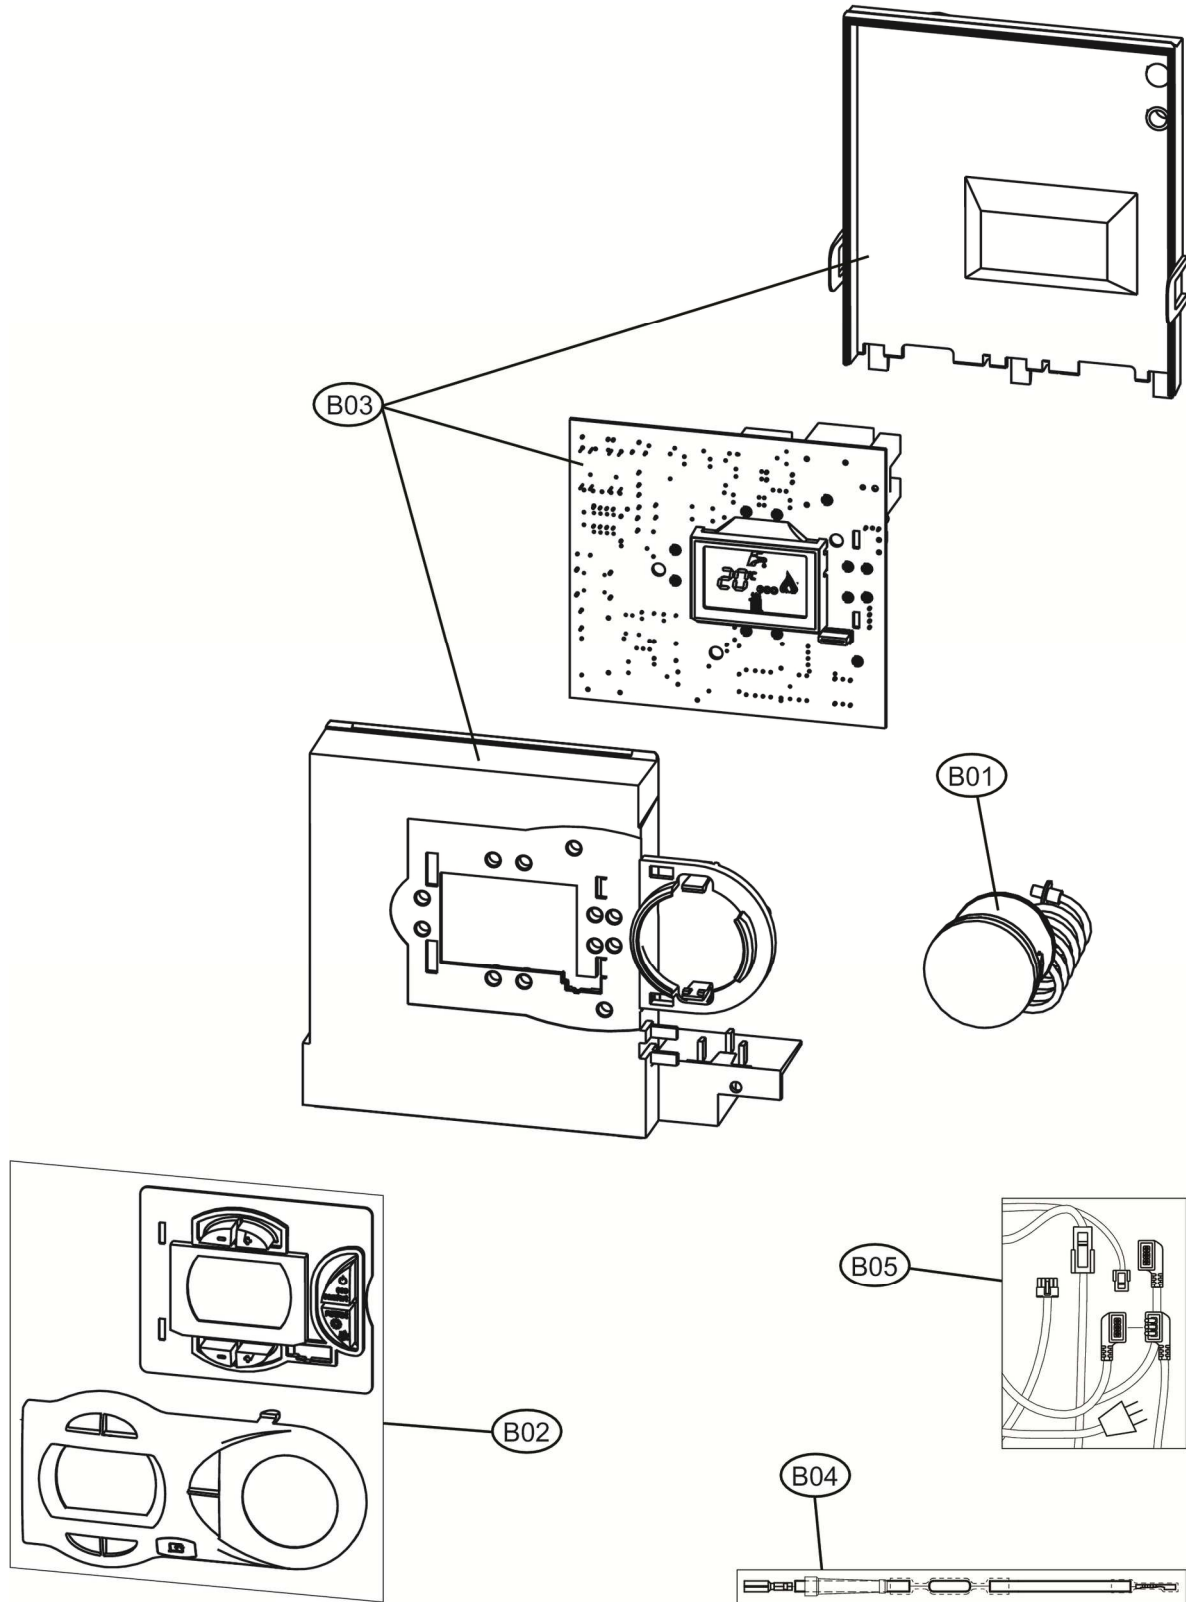

DOMitech C32 D