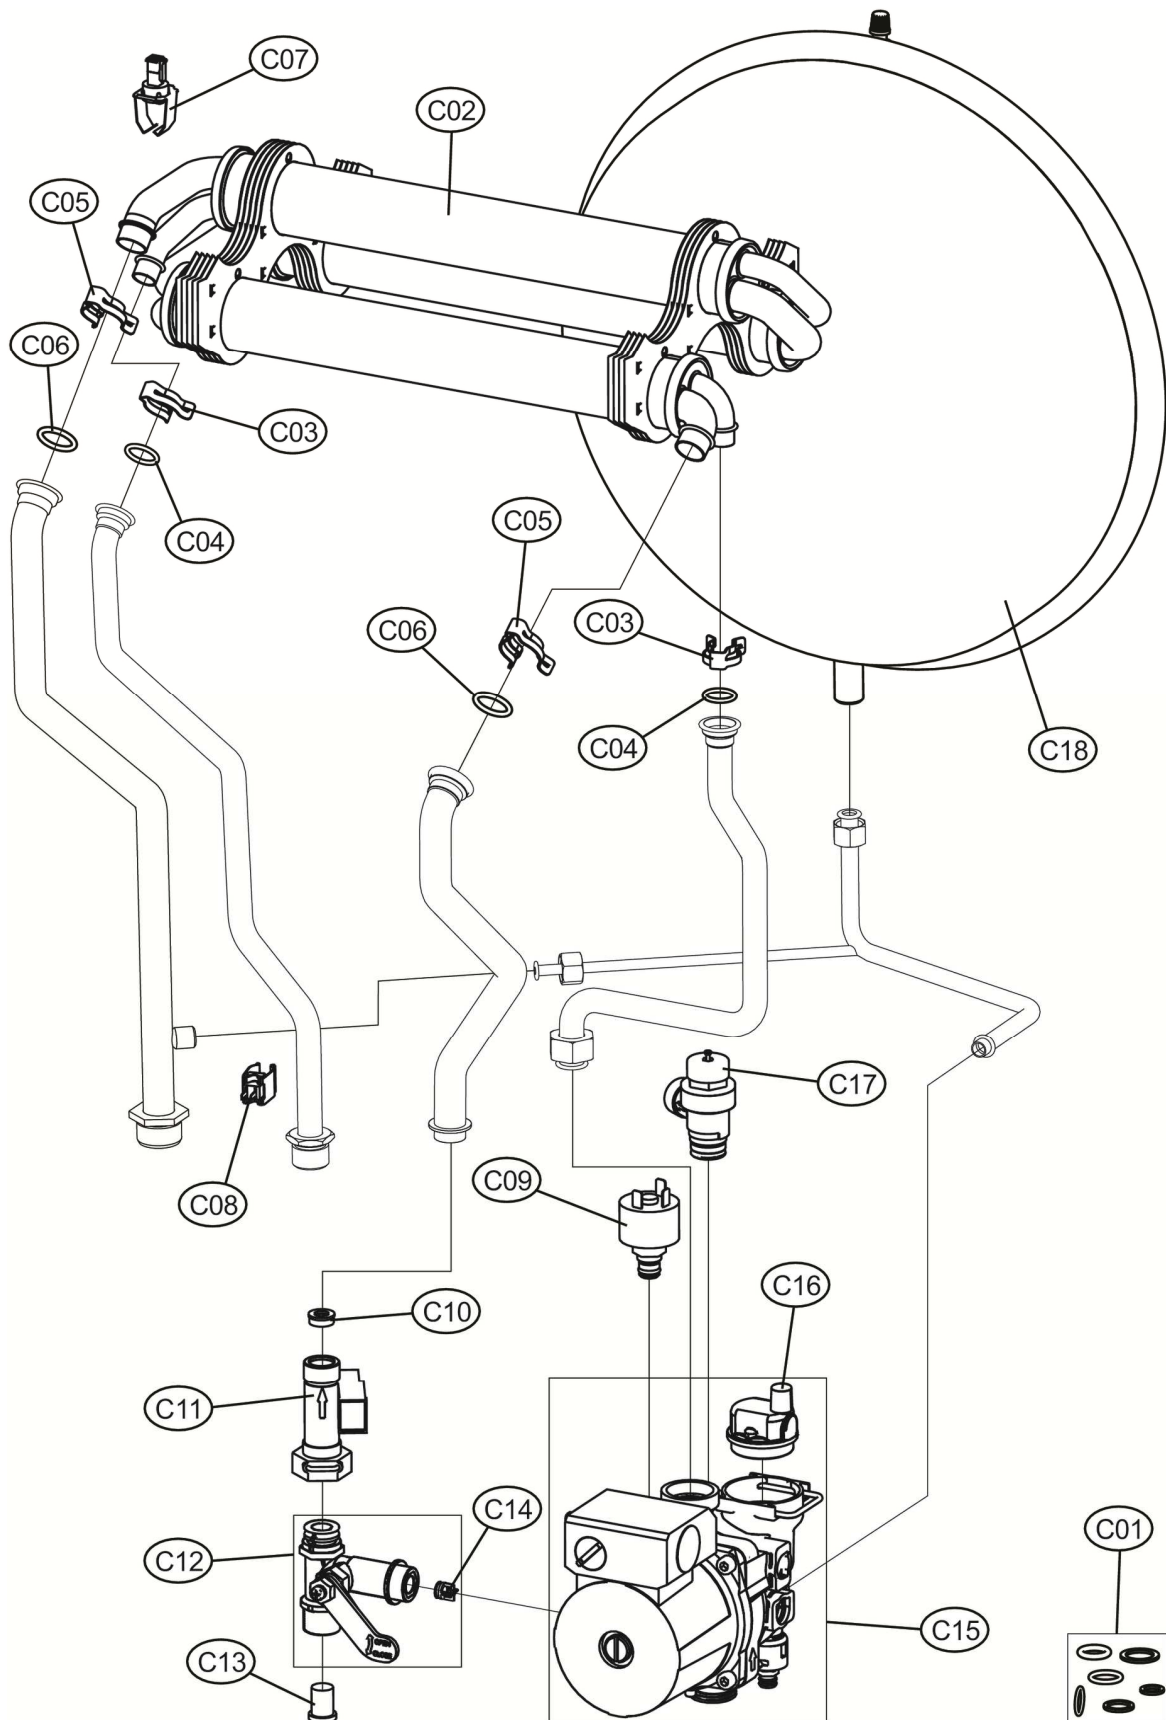

DOMItch C32 D