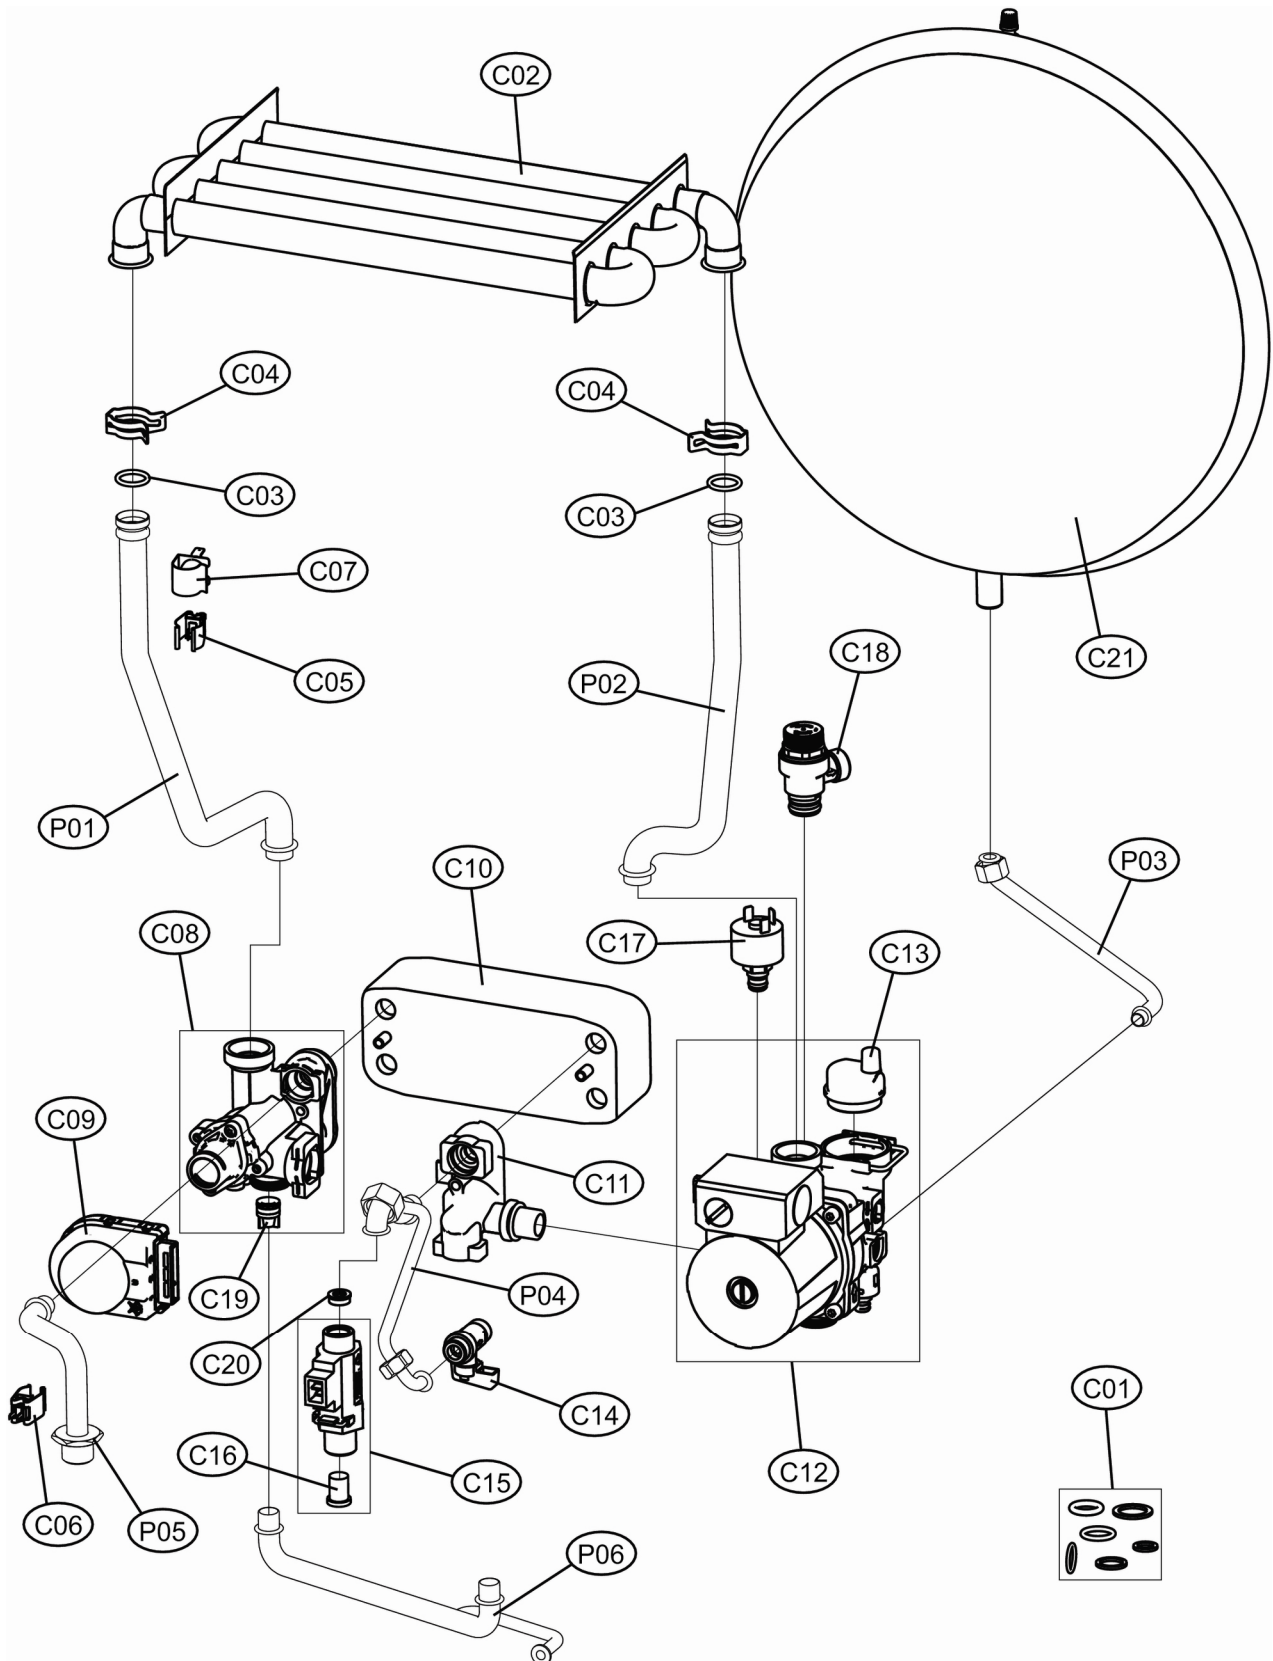

## **DIVA F28 - F32 (WHITE)**

<b>CODICE</b>	<b>EDIZIONE</b>	<b>MERCATO</b>
<b>30K1161000</b>	<b>28/03/2013</b>	<b>RU - UA</b>

Lista Pezzi / Spare Parts / Ersatzsteile  
List Onderdelen / Liste Pieces Detaches / Lista Piezas De Repuesto

# DIVA F28 - F32 (WHITE)

## DIVA F28 - F32 (WHITE)