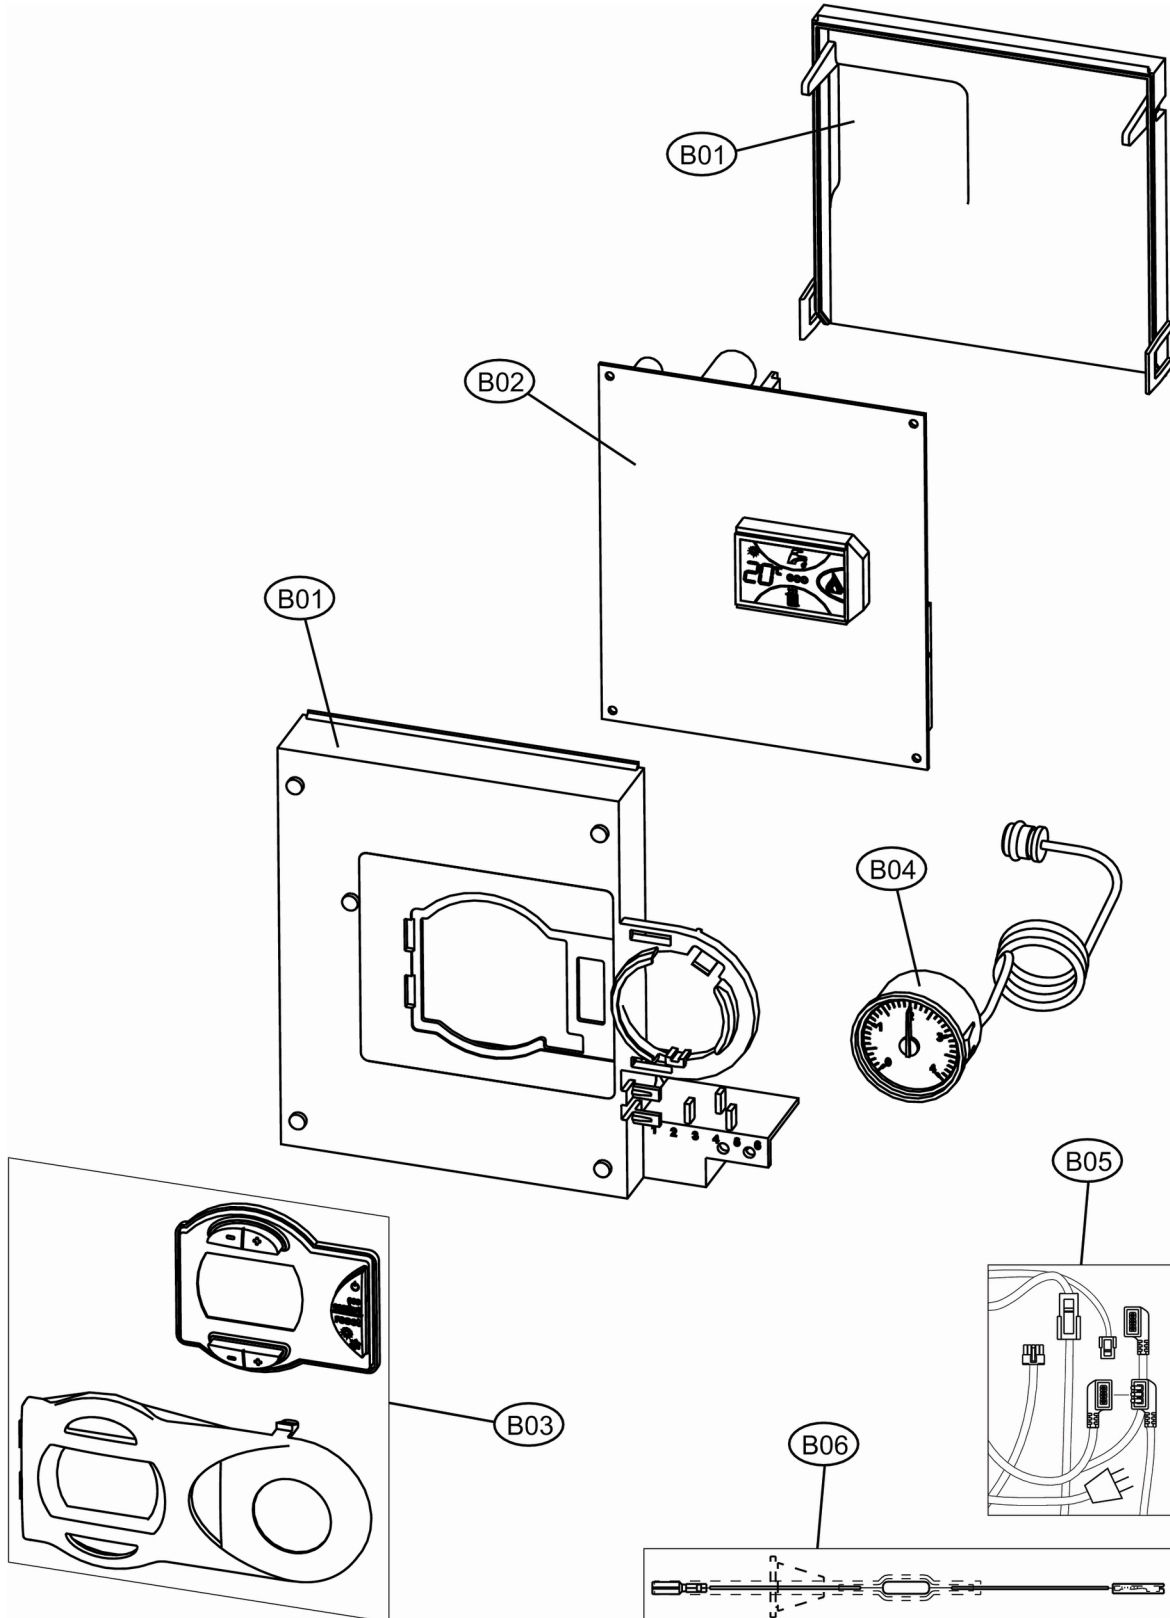

DIVA F28 - F32 (WHITE)