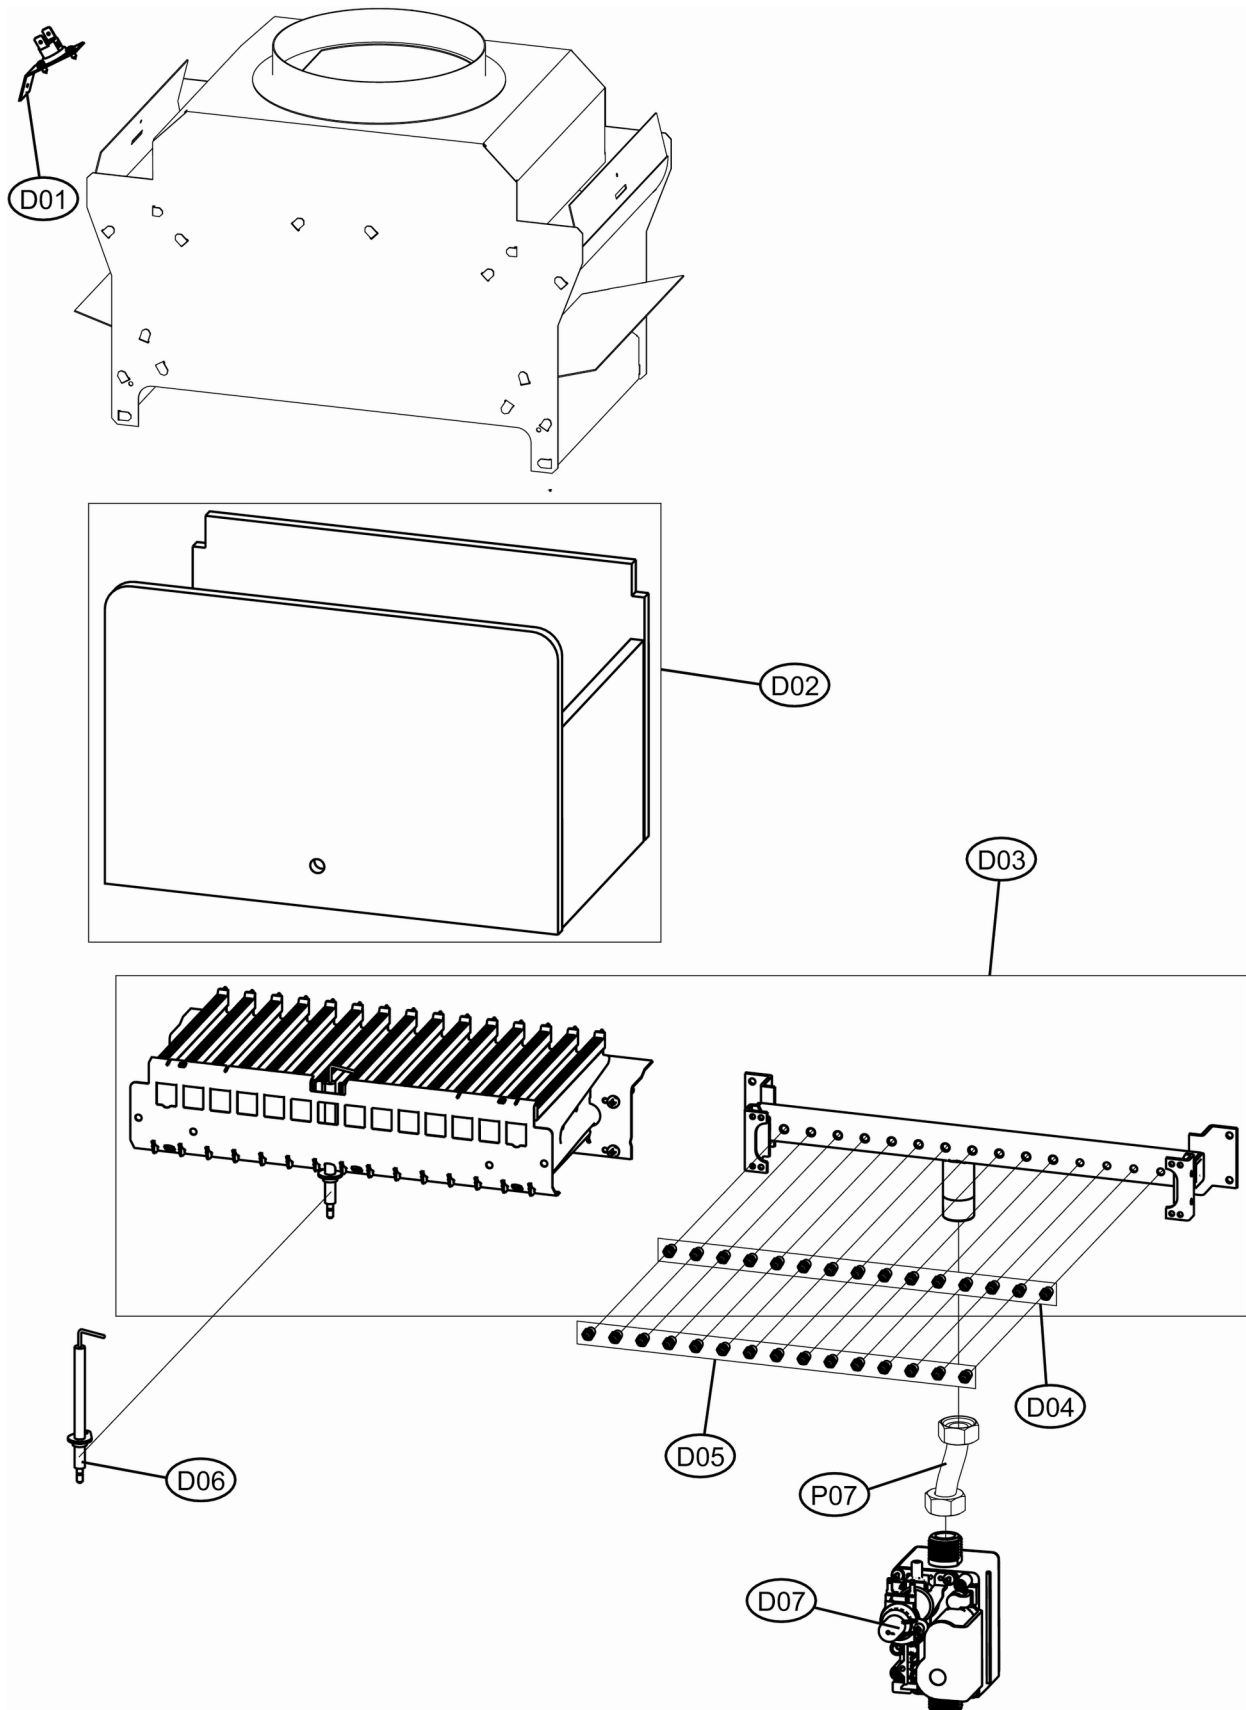

DIVA C28 - C32 (WHITE)

DIVA C28 - C32 (WHITE)

DIVA C28 - C32 (WHITE)

DIVA C28 - C32 (WHITE)

DIVA C28 - C32 (WHITE)

LISTA PEZZI

POS.	CODICE	DESC.	QT.
A01	39822310	KIT MANTELLO "FOL"(31120290)	1.000
B01	39848650	KIT SCATOLA EL. (35015650)	1.000
B02	39848720	KIT SCHEDA DBM32 (36509330)	1.000
B03	39820650	KIT MASCHERINA "FOL"(35011970)	1.000
B04	39848670	KIT IDROMETRO (36402610)	1.000
B05	39848850	KIT CAVI CABL. (38327190)	1.000
B06	39848860	KIT CAVO MONO EL. (38327190)	1.000
C01	39842140	KIT GUARN.CALD. SR.AEC4-AEF4	1.000
C02	39820890	KIT SCAMB.MONOTERM. (37404290)	1.000
C03	39837690	KIT 20 GUARN.OR 17,5 (35103080)	1.000
C04	39840260	KIT 10 MOLLE SC. D18(34300940)	1.000
C05	39810220	KIT SONDA TEMP.RISC.(36200540)	1.000
C06	39810230	KIT SONDA TEMP.SAN. (36200640)	1.000
C07	39805650	KIT TST.C.ARG.100°C (36400900)	1.000
C08	39842110	KIT VALV.3VIE 230V (36902940)	1.000
C09	39842120	KIT MOTORE 31650049 (36602130)	1.000
C10	39835630	KIT SCAMBIATORE 16P.(37405130)	1.000
C11	39830560	KIT RACC.SCAMB.L.R. (36902250)	1.000
C12	39820900	KIT POMPA UNIV.15-60 GRND	1.000
C13	39818220	KIT V.ARIA (39404380-39404730)	1.000
C14	39808980	KIT RUB.3/8" Tp.5014(36901470)	1.000
C15	39818551	KIT FLUSSOST.ELTEK (36400711)	1.000
C16	39813230	KIT 5 FILTRI FLUSS. (39402940)	1.000
C17	39818260	KIT PRESSOST.H2O (39404710)	1.000
C18	39818270	KIT VALV.SIC. (36902760)	1.000
C19	39818790	KIT 10 VALV.N/R. (36902190)	1.000
C20	39813220	KIT 5 REG.PORT.15Lt.(36902100)	1.000
C21	39836720	KIT VASO ESP.10LT. (36803120)	1.000
D01	39820770	KIT TST.FUMI COMPL. (38322250)	1.000
D02	39820920	KIT ISOL.CAM.COMB. Sr.ABC7	1.000
D03	39819730	KIT BRUC.15R.m. (37608931)	1.000
D04	39819700	KIT 15 UG.1,35 m. (34009821)	1.000
D05	39819710	KIT 15 UG.0,79 gpl (34013300)	1.000
D06	39819430	KIT ELETTRODO ACC. (36702890)	1.000
D07	39812190	KIT VALV.VGU 54A1109(36800401)	1.000
P01	34225670	TUBO PACCO-MAND. SR.AEF7 D	1.000
P02	34202130	TUBO PACCO-POMPA Sr.ACC7-ACF7	1.000
P03	3841D072	TUBAZ.COLL.VASO ESP. SR. AE04	1.000
P04	3841D600	TUBAZ. SCAMB.P.-RUB.C. SR.AE04	1.000
P05	3840V700	TUBAZ.USC.H2O SANIT.Sr.AC (WF)	1.000
P06	3841D062	TUBAZ. BY-PASS CALD. SR. AE04	1.000
P07	3841E330	TUBAZ.V/GAS-COLLET.FM.AEC7 D	1.000