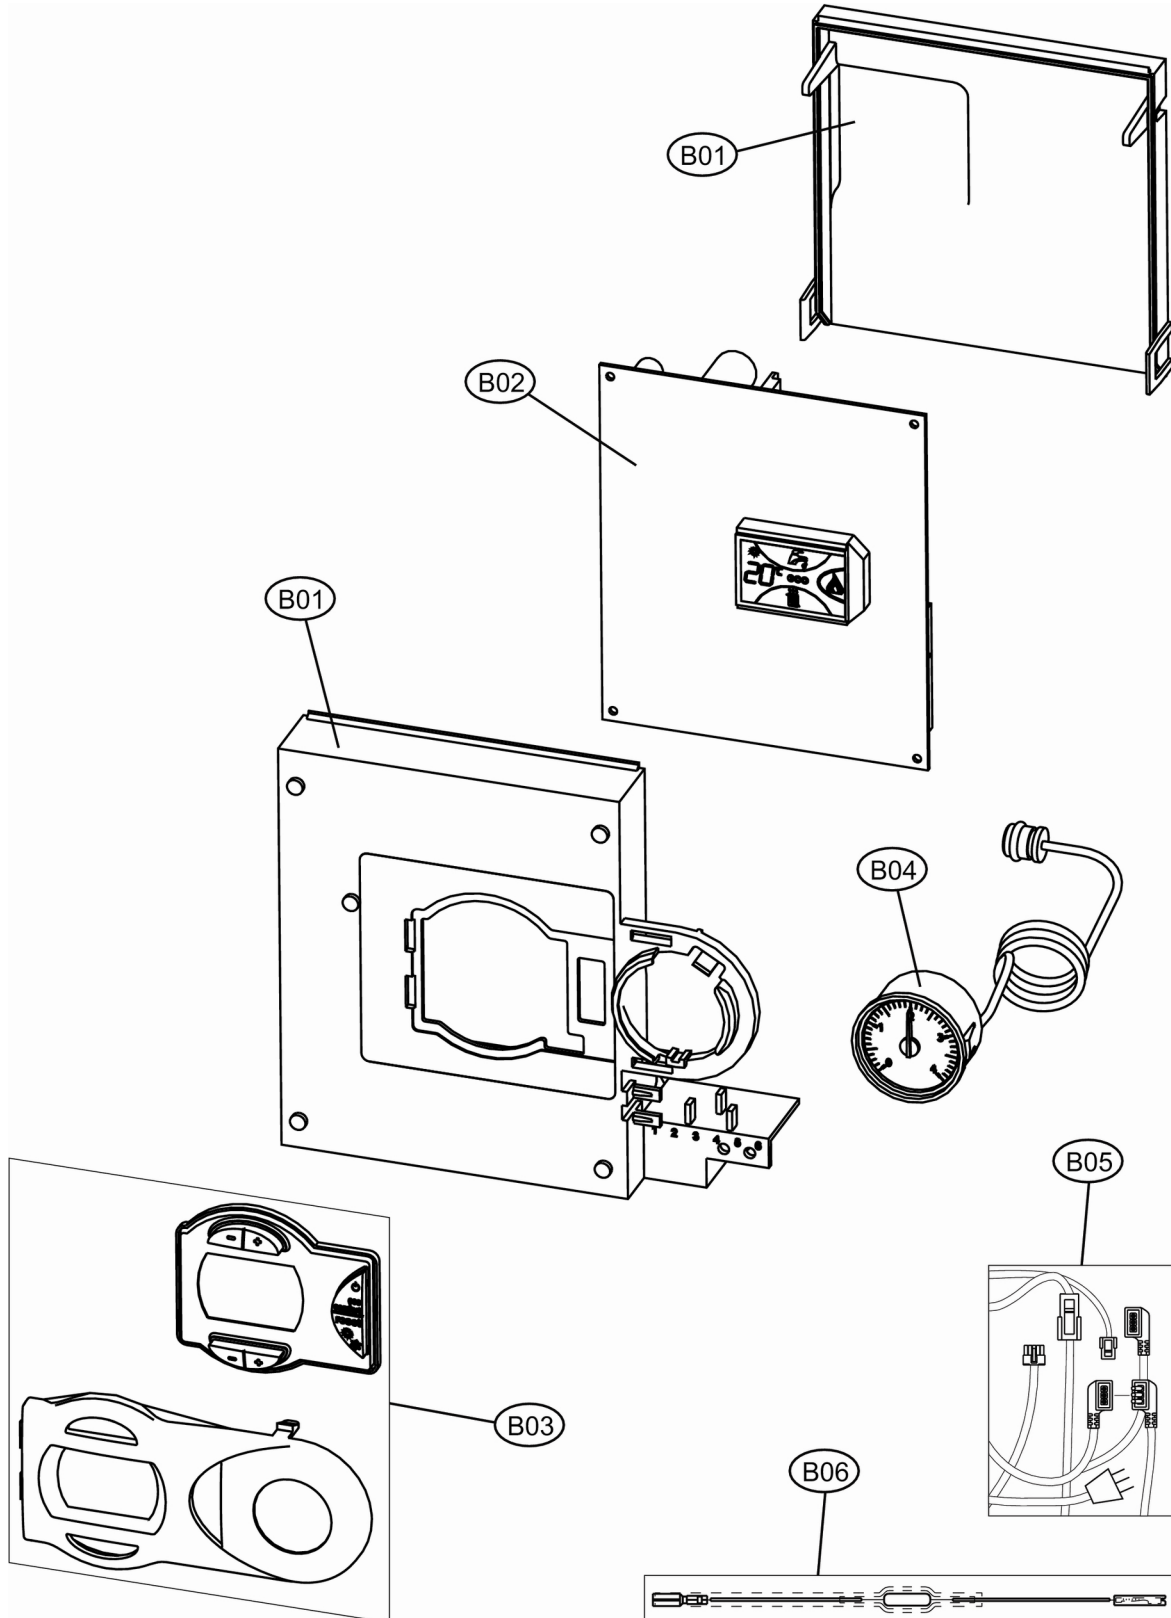

DIVA C28 - C32 (WHITE)