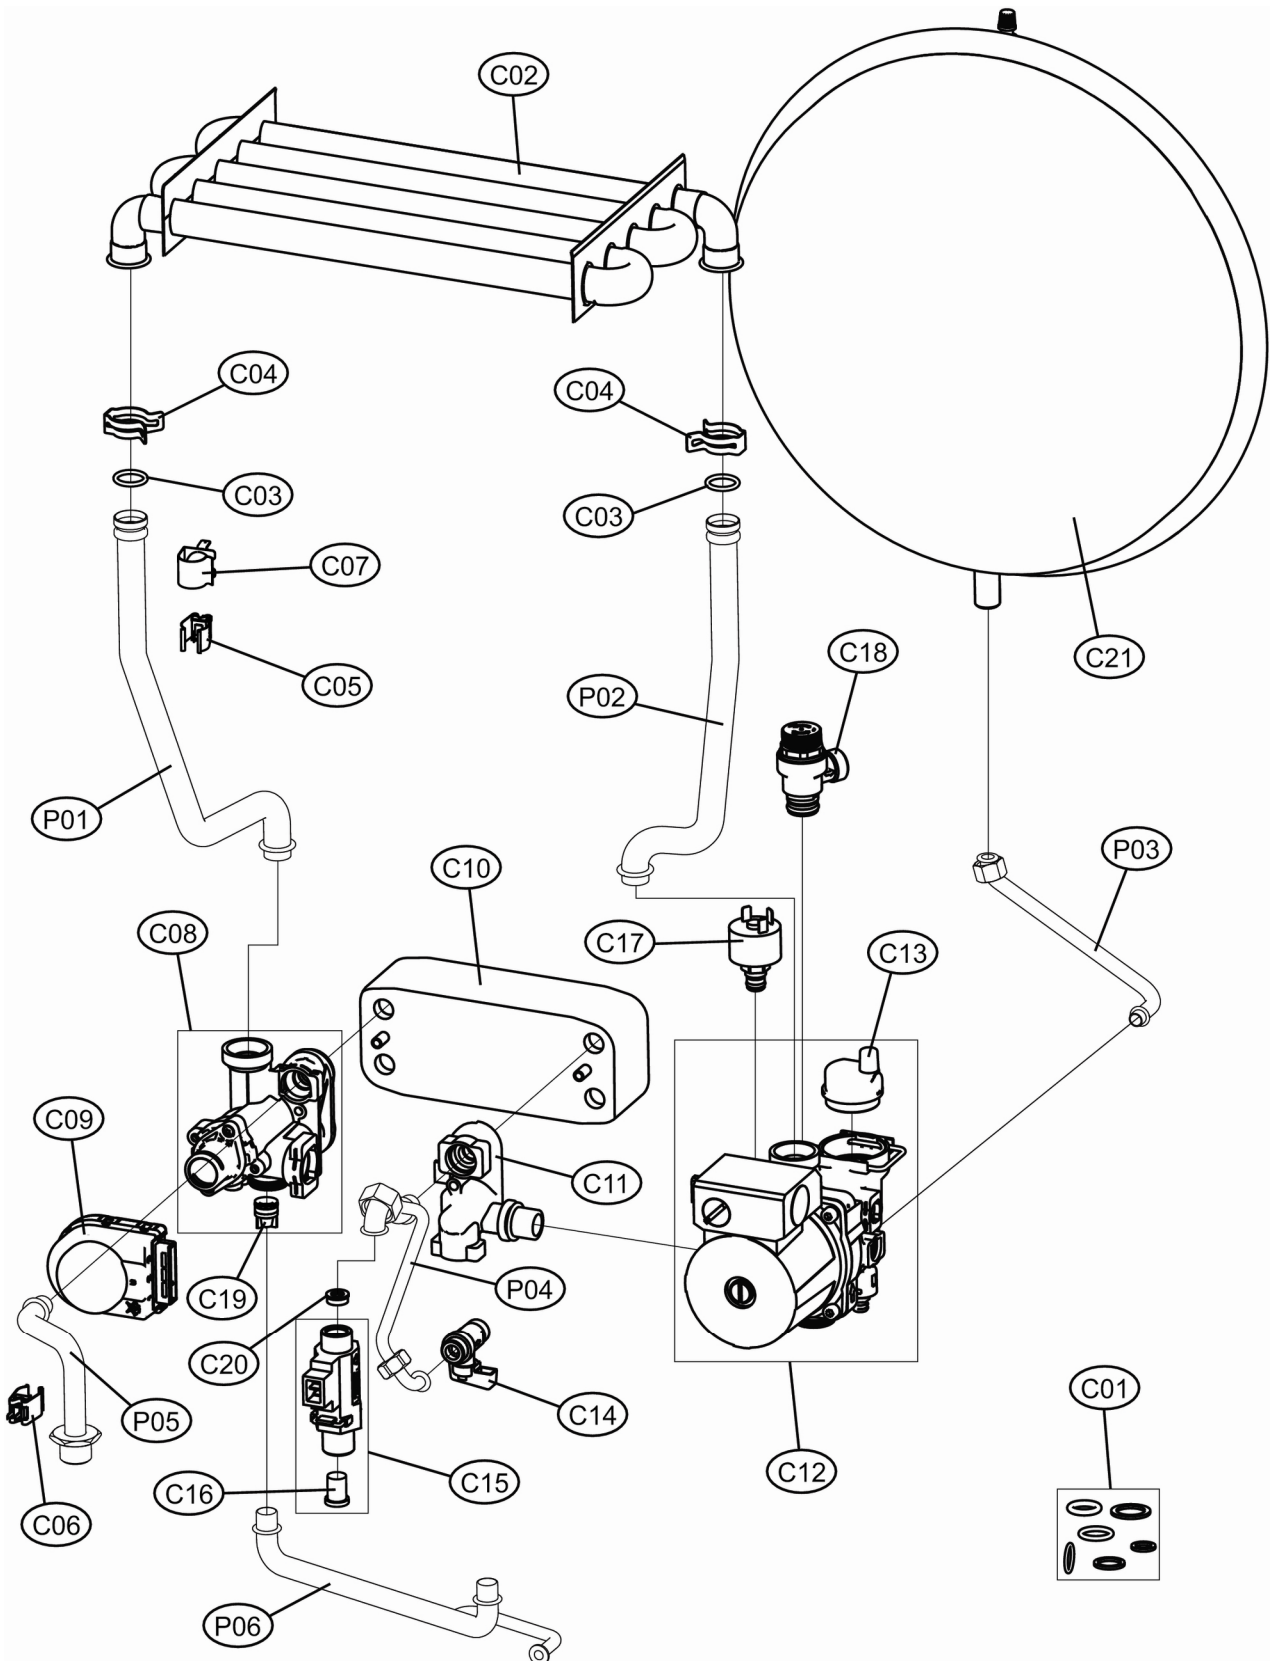

DIVA C28 - C32 (WHITE)