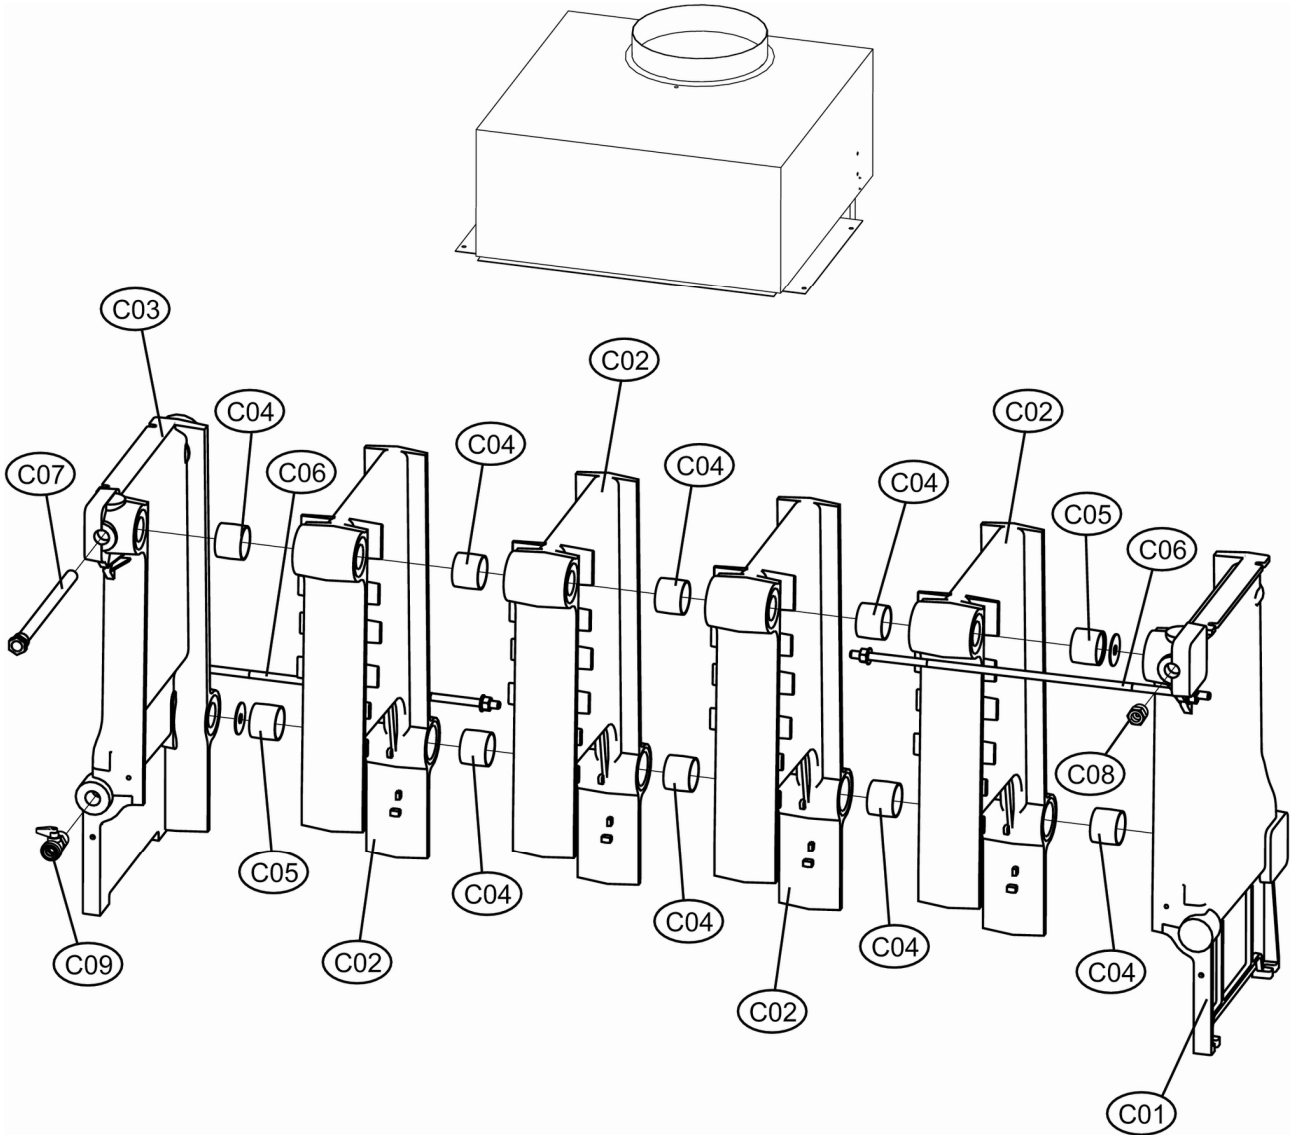

Lista Pezzi / Spare Parts / Ersatzteile
List Onderdelen / Liste Pieces Detaches / Lista Piezas De Repuesto

PEGASUS 49 - 56 T

CODICE	EDIZIONE	MERCATO
30K1249000	14/02/2014	WN

PEGASUS 49 - 56 T

PEGASUS 49 - 56 T

PEGASUS 49 - 56 T

PEGASUS 49 - 56 T

PEGASUS 49 - 56 T

LISTA PEZZI

POS.	CODICE	DESC.	QT.
A01	3980C430	KIT FIANCO DEX. (3110U100)	1.000
A02	3980C440	KIT FIANCO SIN. (3110U120)	1.000
A03	3980C450	KIT PORTA 6 (3110U150)	1.000
A04	3980C460	KIT COPERCHIO 6 (3110U170)	1.000
A05	3980C420	KIT PARETE ANT.6 (3110U060)	1.000
B01	3980C500	KIT CRUSCOTTO L600 B(35016130)	1.000
B02	39811200	KIT COPERCHIO CRUSC.(35008070)	1.000
B03	39816100	KIT T/IDR.0-8b.C1500(36402010)	1.000
B04	39812490	KIT MANOPOLE+TAPPO (35008000)	1.000
B05	39816810	KIT TST LS3 110°C (36401320)	1.000
B06	39816110	KIT TST FUMI (36401810)	1.000
B07	39802290	KIT TERMOST.REG.TR2 (36401210)	1.000
B08	39812540	KIT INTERR.CM E0020 (36100430)	1.000
C01	3980A710	KIT ELEM.DEX. (39441850)	1.000
C02	39816070	KIT ELEM.INT. (39403190)	1.000
C03	3980A720	KIT ELEM.SIN. (39441860)	1.000
C04	39814820	KIT N°2 BICONI (34218521)	1.000
C05	39816730	KIT BICONO+DIAFR. (37902790)	1.000
C06	39815420	KIT TIRANTI M10X500 (34403200)	1.000
C07	39816760	KIT GUAINA 1/2"X250 (33400980)	1.000
C08	39813760	KIT V/RITEGNO 1/2" (36901140)	1.000
C09	39809010	KIT RUBIN.1/2" (36900700)	1.000
D01	39819880	KIT V/GAS 820 NOVA (36802000)	1.000
D02	39849660	KIT T/C SIT Lg.400 (36703120)	1.000
D03	39819110	KIT ELETTRODO ACC. (36702400)	1.000
D04	39819100	KIT B/P 616CF/40.1 (36702390)	1.000
D05	39817480	KIT BRUC.PRINC. (37608300)	1.000
D06	3980C480	KIT UG.2,80X5 G20 (34009090)	1.000
D07	3980C490	KIT UG.1,75X5 G31 (34013040)	1.000
D08	3980C470	KIT ISOL.PORTA CC 6 (35324410)	1.000
D09	39819010	KIT ACCENDIT.PIEZO (36701160)	1.000