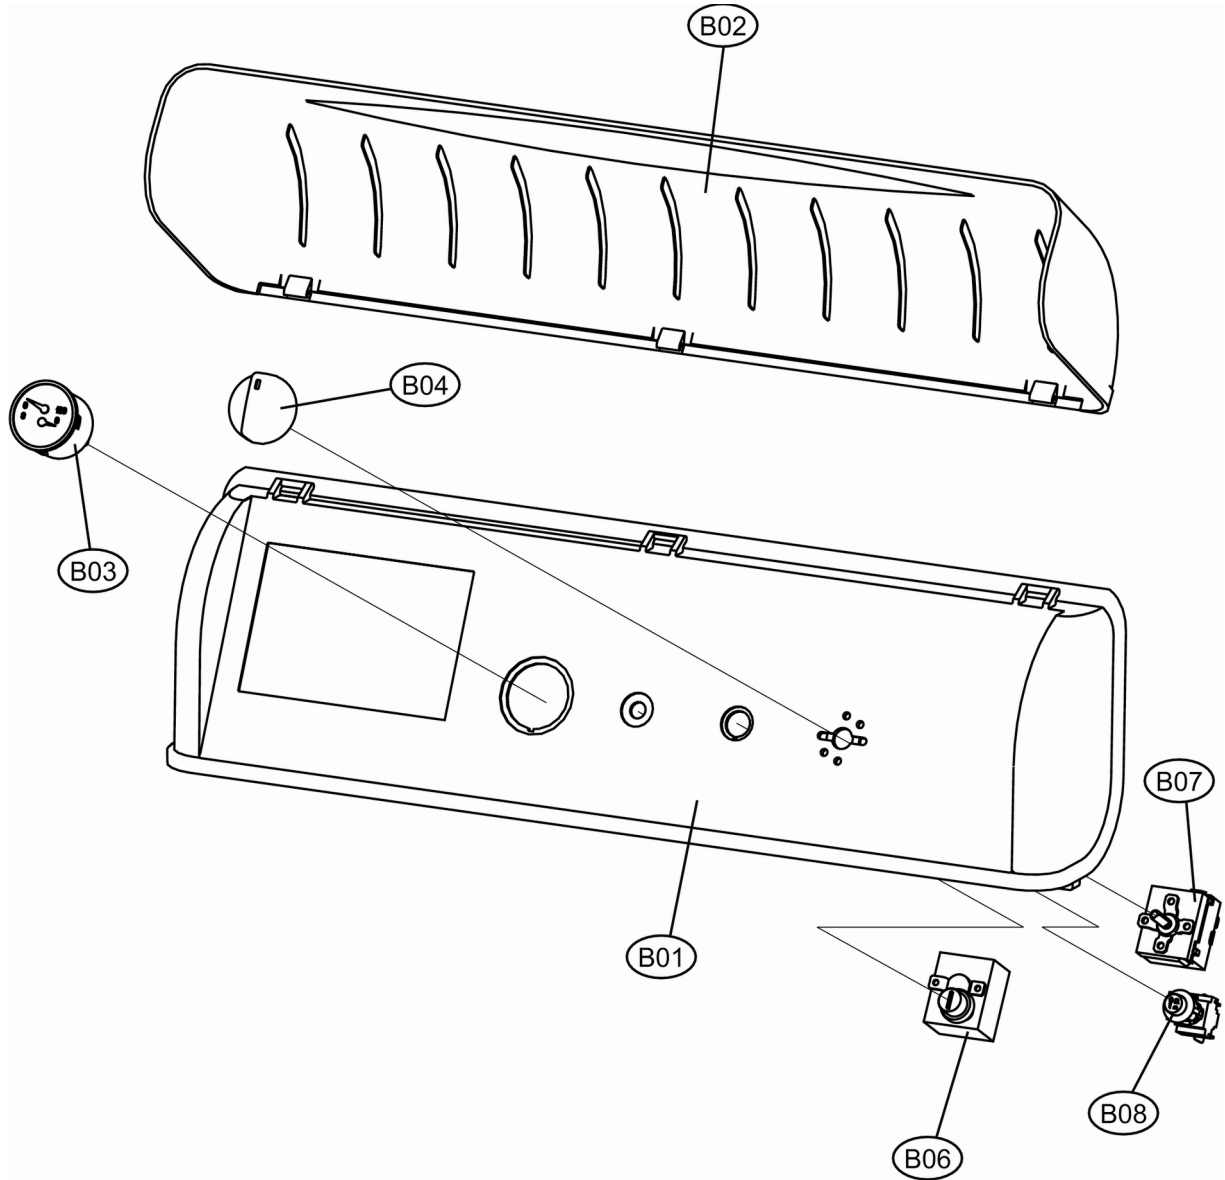

Lista Pezzi / Spare Parts / Ersatzteile
List Onderdelen / Liste Pieces Detaches / Lista Piezas De Repuesto

PEGASUS 49 - 56 T

CODICE	EDIZIONE	MERCATO
30K1249000	14/02/2014	WN

PEGASUS 49 - 56 T

PEGASUS 49 - 56 T

PEGASUS 49 - 56 T

PEGASUS 49 - 56 T

PEGASUS 49 - 56 T

LISTA PEZZI

POS.	CODICE	DESC.	QT.
A01	3980C430	KIT FIANCO DEX. (3110U100)	1.000
A02	3980C440	KIT FIANCO SIN. (3110U120)	1.000
A03	3980C450	KIT PORTA 6 (3110U150)	1.000
A04	3980C460	KIT COPERCHIO 6 (3110U170)	1.000
A05	3980C420	KIT PARETE ANT.6 (3110U060)	1.000
B01	3980C500	KIT CRUSCOTTO L600 B(35016130)	1.000
B02	39811200	KIT COPERCHIO CRUSC.(35008070)	1.000
B03	39816100	KIT T/IDR.0-8b.C1500(36402010)	1.000
B04	39812490	KIT MANOPOLE+TAPPO (35008000)	1.000
B05	39816810	KIT TST LS3 110°C (36401320)	1.000
B06	39816110	KIT TST FUMI (36401810)	1.000
B07	39802290	KIT TERMOST.REG.TR2 (36401210)	1.000
B08	39812540	KIT INTERR.CM E0020 (36100430)	1.000
C01	3980A710	KIT ELEM.DEX. (39441850)	1.000
C02	39816070	KIT ELEM.INT. (39403190)	1.000
C03	3980A720	KIT ELEM.SIN. (39441860)	1.000
C04	39814820	KIT N°2 BICONI (34218521)	1.000
C05	39816730	KIT BICONO+DIAFR. (37902790)	1.000
C06	39815420	KIT TIRANTI M10X500 (34403200)	1.000
C07	39816760	KIT GUAINA 1/2"X250 (33400980)	1.000
C08	39813760	KIT V/RITEGNO 1/2" (36901140)	1.000
C09	39809010	KIT RUBIN.1/2" (36900700)	1.000
D01	39819880	KIT V/GAS 820 NOVA (36802000)	1.000
D02	39849660	KIT T/C SIT Lg.400 (36703120)	1.000
D03	39819110	KIT ELETTRODO ACC. (36702400)	1.000
D04	39819100	KIT B/P 616CF/40.1 (36702390)	1.000
D05	39817480	KIT BRUC.PRINC. (37608300)	1.000
D06	3980C480	KIT UG.2,80X5 G20 (34009090)	1.000
D07	3980C490	KIT UG.1,75X5 G31 (34013040)	1.000
D08	3980C470	KIT ISOL.PORTA CC 6 (35324410)	1.000
D09	39819010	KIT ACCENDIT.PIEZO (36701160)	1.000