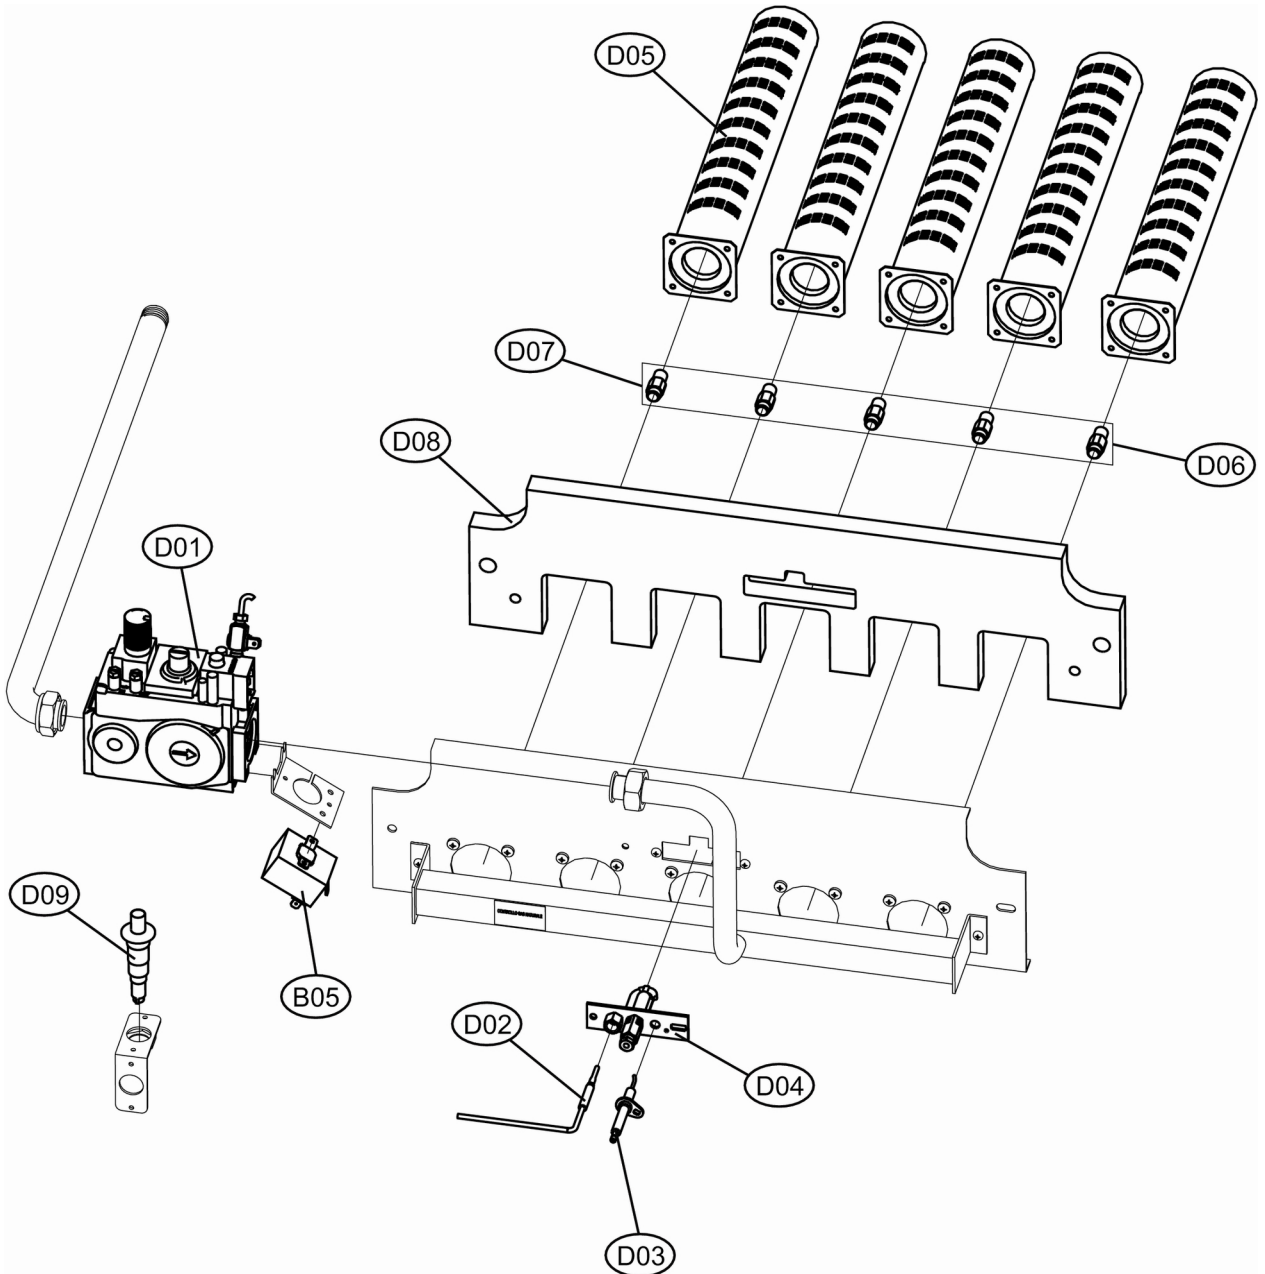

Lista Pezzi / Spare Parts / Ersatzteile
List Onderdelen / Liste Pieces Detaches / Lista Piezas De Repuesto

PEGASUS 49 - 56 T

CODICE	EDIZIONE	MERCATO
30K1249000	14/02/2014	WN

PEGASUS 49 - 56 T

PEGASUS 49 - 56 T

PEGASUS 49 - 56 T

PEGASUS 49 - 56 T

PEGASUS 49 - 56 T

LISTA PEZZI

POS.	CODICE	DESC.	QT.
A01	3980C430	KIT FIANCO DEX. (3110U100)	1.000
A02	3980C440	KIT FIANCO SIN. (3110U120)	1.000
A03	3980C450	KIT PORTA 6 (3110U150)	1.000
A04	3980C460	KIT COPERCHIO 6 (3110U170)	1.000
A05	3980C420	KIT PARETE ANT.6 (3110U060)	1.000
B01	3980C500	KIT CRUSCOTTO L600 B(35016130)	1.000
B02	39811200	KIT COPERCHIO CRUSC.(35008070)	1.000
B03	39816100	KIT T/IDR.0-8b.C1500(36402010)	1.000
B04	39812490	KIT MANOPOLE+TAPPO (35008000)	1.000
B05	39816810	KIT TST LS3 110°C (36401320)	1.000
B06	39816110	KIT TST FUMI (36401810)	1.000
B07	39802290	KIT TERMOST.REG.TR2 (36401210)	1.000
B08	39812540	KIT INTERR.CM E0020 (36100430)	1.000
C01	3980A710	KIT ELEM.DEX. (39441850)	1.000
C02	39816070	KIT ELEM.INT. (39403190)	1.000
C03	3980A720	KIT ELEM.SIN. (39441860)	1.000
C04	39814820	KIT N°2 BICONI (34218521)	1.000
C05	39816730	KIT BICONO+DIAFR. (37902790)	1.000
C06	39815420	KIT TIRANTI M10X500 (34403200)	1.000
C07	39816760	KIT GUAINA 1/2"X250 (33400980)	1.000
C08	39813760	KIT V/RITEGNO 1/2" (36901140)	1.000
C09	39809010	KIT RUBIN.1/2" (36900700)	1.000
D01	39819880	KIT V/GAS 820 NOVA (36802000)	1.000
D02	39849660	KIT T/C SIT Lg.400 (36703120)	1.000
D03	39819110	KIT ELETTRODO ACC. (36702400)	1.000
D04	39819100	KIT B/P 616CF/40.1 (36702390)	1.000
D05	39817480	KIT BRUC.PRINC. (37608300)	1.000
D06	3980C480	KIT UG.2,80X5 G20 (34009090)	1.000
D07	3980C490	KIT UG.1,75X5 G31 (34013040)	1.000
D08	3980C470	KIT ISOL.PORTA CC 6 (35324410)	1.000
D09	39819010	KIT ACCENDIT.PIEZO (36701160)	1.000