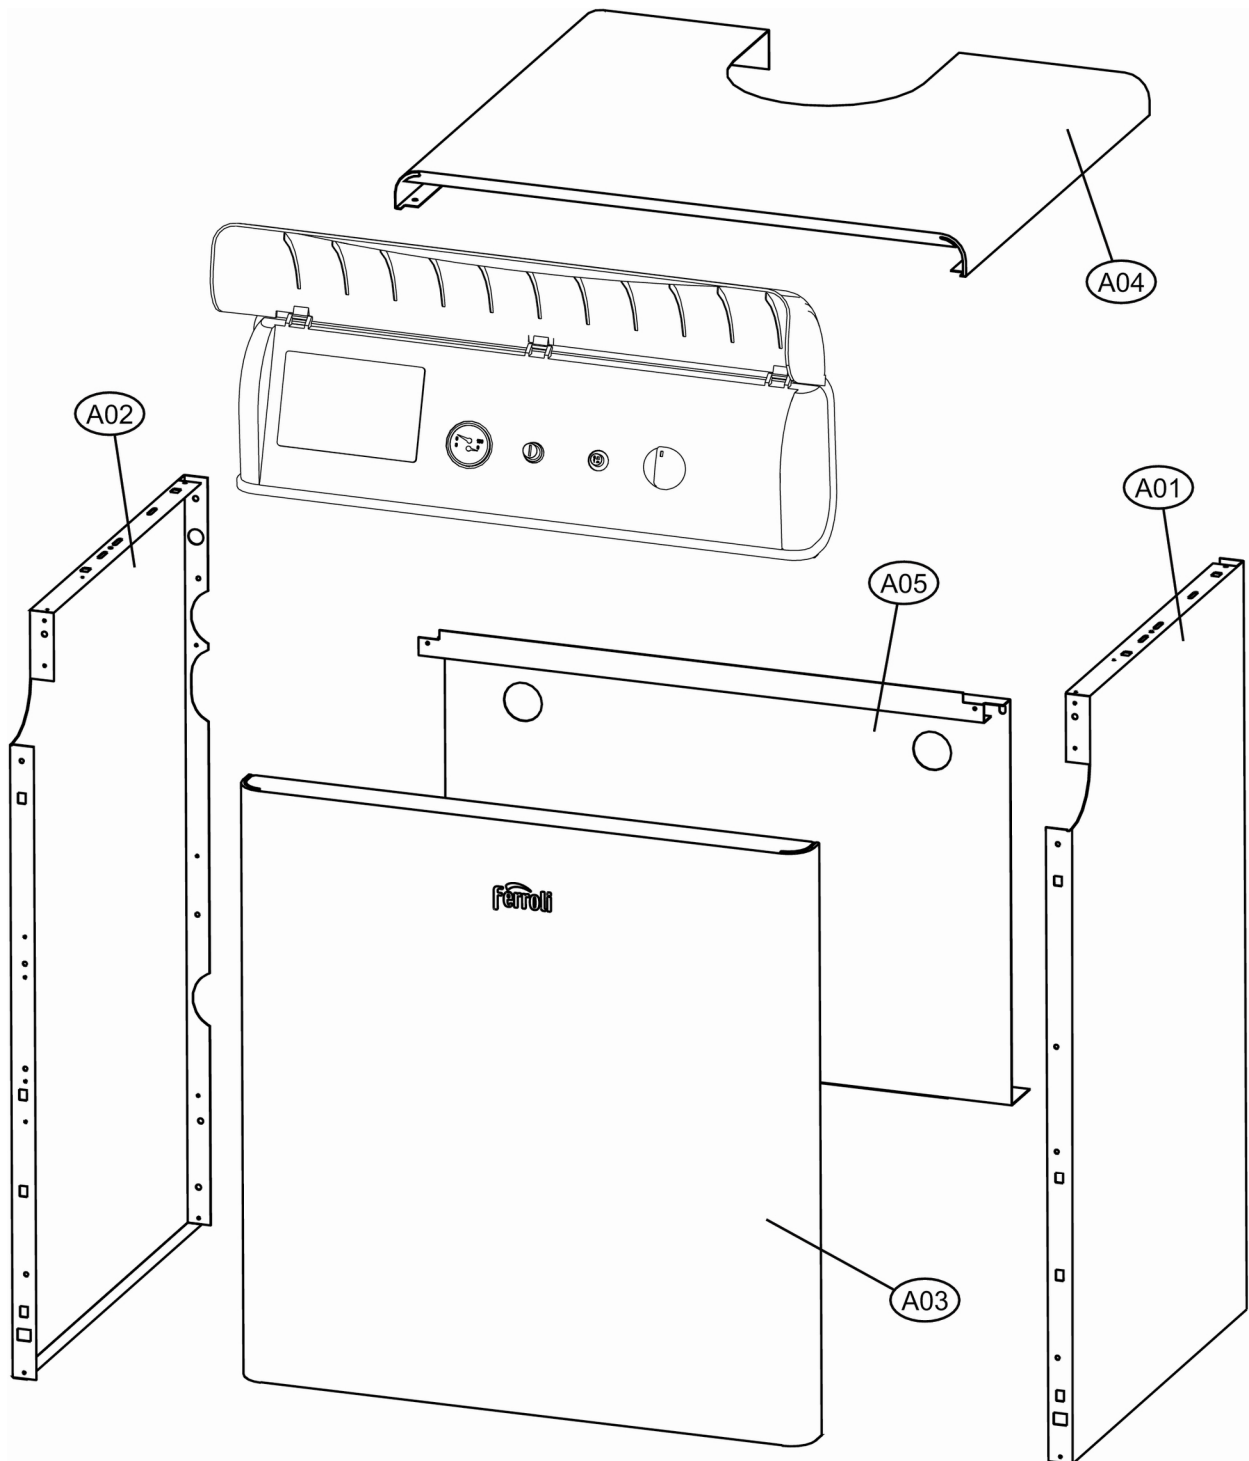

Lista Pezzi / Spare Parts / Ersatzteile
List Onderdelen / Liste Pieces Detaches / Lista Piezas De Repuesto

PEGASUS 49 - 56 T

CODICE	EDIZIONE	MERCATO
30K1249000	14/02/2014	WN

PEGASUS 49 - 56 T

PEGASUS 49 - 56 T

PEGASUS 49 - 56 T

PEGASUS 49 - 56 T

PEGASUS 49 - 56 T

LISTA PEZZI

POS.	CODICE	DESC.	QT.
A01	3980C430	KIT FIANCO DEX. (3110U100)	1.000
A02	3980C440	KIT FIANCO SIN. (3110U120)	1.000
A03	3980C450	KIT PORTA 6 (3110U150)	1.000
A04	3980C460	KIT COPERCHIO 6 (3110U170)	1.000
A05	3980C420	KIT PARETE ANT.6 (3110U060)	1.000
B01	3980C500	KIT CRUSCOTTO L600 B(35016130)	1.000
B02	39811200	KIT COPERCHIO CRUSC.(35008070)	1.000
B03	39816100	KIT T/IDR.0-8b.C1500(36402010)	1.000
B04	39812490	KIT MANOPOLE+TAPPO (35008000)	1.000
B05	39816810	KIT TST LS3 110°C (36401320)	1.000
B06	39816110	KIT TST FUMI (36401810)	1.000
B07	39802290	KIT TERMOST.REG.TR2 (36401210)	1.000
B08	39812540	KIT INTERR.CM E0020 (36100430)	1.000
C01	3980A710	KIT ELEM.DEX. (39441850)	1.000
C02	39816070	KIT ELEM.INT. (39403190)	1.000
C03	3980A720	KIT ELEM.SIN. (39441860)	1.000
C04	39814820	KIT N°2 BICONI (34218521)	1.000
C05	39816730	KIT BICONO+DIAFR. (37902790)	1.000
C06	39815420	KIT TIRANTI M10X500 (34403200)	1.000
C07	39816760	KIT GUAINA 1/2"X250 (33400980)	1.000
C08	39813760	KIT V/RITEGNO 1/2" (36901140)	1.000
C09	39809010	KIT RUBIN.1/2" (36900700)	1.000
D01	39819880	KIT V/GAS 820 NOVA (36802000)	1.000
D02	39849660	KIT T/C SIT Lg.400 (36703120)	1.000
D03	39819110	KIT ELETTRODO ACC. (36702400)	1.000
D04	39819100	KIT B/P 616CF/40.1 (36702390)	1.000
D05	39817480	KIT BRUC.PRINC. (37608300)	1.000
D06	3980C480	KIT UG.2,80X5 G20 (34009090)	1.000
D07	3980C490	KIT UG.1,75X5 G31 (34013040)	1.000
D08	3980C470	KIT ISOL.PORTA CC 6 (35324410)	1.000
D09	39819010	KIT ACCENDIT.PIEZO (36701160)	1.000