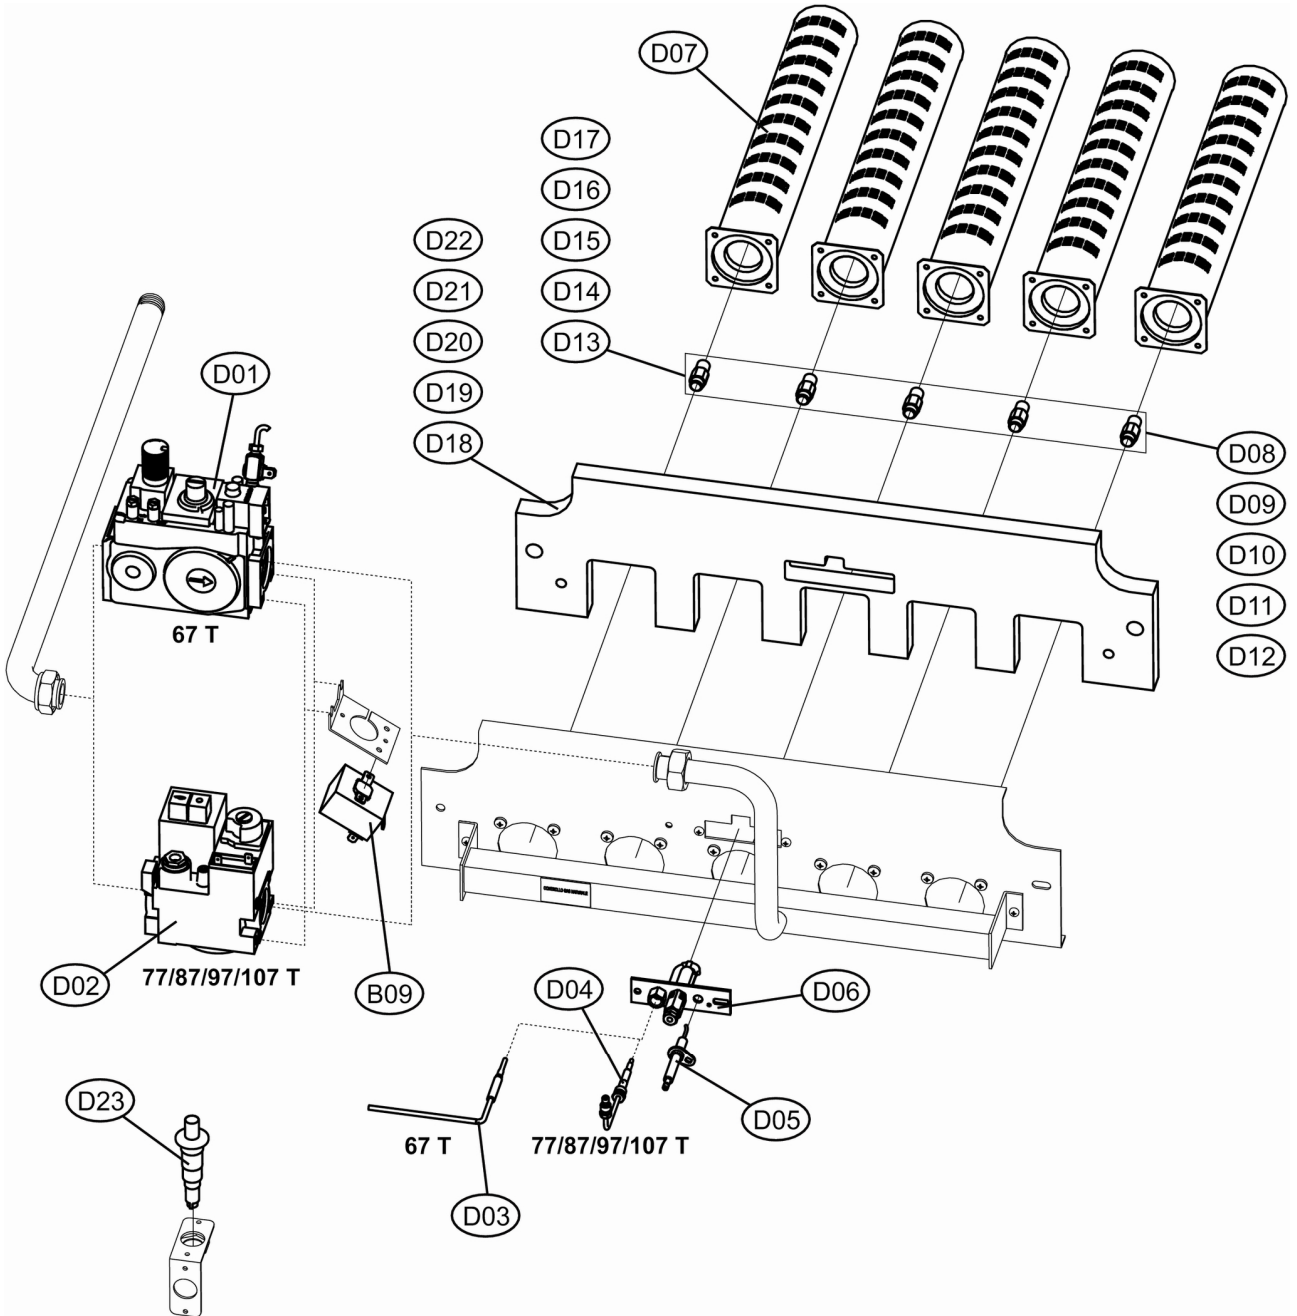

Lista Pezzi / Spare Parts / Ersatzteile
List Onderdelen / Liste Pieces Detaches / Lista Piezas De Repuesto

PEGASUS 67÷107 T

CODICE	EDIZIONE	MERCATO
30K1250000	28/02/2014	WN

PEGASUS 67÷107 T

PEGASUS 67÷107 T

PEGASUS 67÷107 T

PEGASUS 67÷107 T

PEGASUS 67÷107 T

LISTA PEZZI

PEGASUS 67 T

POS.	CODICE	DESC.	QT.
A01	39816120	KIT FIANCO DEX. (31103590)	1.000
A02	39816130	KIT FIANCO SIN. (31103611)	1.000
A03	39816190	KIT PORTA 7 "Fol"(31103670)	1.000
A08	39816240	KIT COPERCHIO 7 (31103770)	1.000
A13	3980C520	KIT PARETE ANT.7 (3110U230)	1.000
B01	3980C570	KIT CRUSCOTTO L760 (35016140)	1.000
B06	3980C620	KIT COPERCHIO BIANCO(35008710)	1.000
B07	39816100	KIT T/IDR.0-8b.C1500(36402010)	1.000
B08	39812490	KIT MANOPOLE+TAPPO (35008000)	1.000
B09	39816810	KIT TST LS3 110°C (36401320)	1.000
B10	39816110	KIT TST FUMI (36401810)	1.000
B11	39802290	KIT TERMOST.REG.TR2 (36401210)	1.000
B12	39812540	KIT INTERR.CM E0020 (36100430)	1.000
C01	3980C630	KIT ELEM.DEX. (39441910)	1.000
C02	39816070	KIT ELEM.INT. (39403190)	1.000
C03	3980C640	KIT ELEM.SIN. (39441920)	1.000
C04	39814820	KIT N°2 BICONI (34218521)	1.000
C05	39815430	KIT TIRANTI M10X600 (34403210)	1.000
C10	39813620	KIT GUAINA 1/2"X130 (33400690)	1.000
C11	39813760	KIT V/RITEGNO 1/2" (36901140)	1.000
C12	39813780	KIT RUBIN.SCAR.3/4" (36800490)	1.000
D01	39819880	KIT V/GAS 820 NOVA (36802000)	1.000
D03	39849660	KIT T/C SIT Lg.400 (36703120)	1.000
D05	39819110	KIT ELETTRODO ACC. (36702400)	1.000
D06	39819100	KIT B/P 616CF/40.1 (36702390)	1.000
D07	39817480	KIT BRUC.PRINC. (37608300)	1.000
D08	3980C650	KIT UG.2,80X6 G20 (34009090)	1.000
D13	3980C660	KIT UG.1,75X6 G31 (34013040)	1.000
D18	3980C670	KIT ISOL.PORTA CC 7 (35324420)	1.000
D23	39819010	KIT ACCENDIT.PIEZO (36701160)	1.000