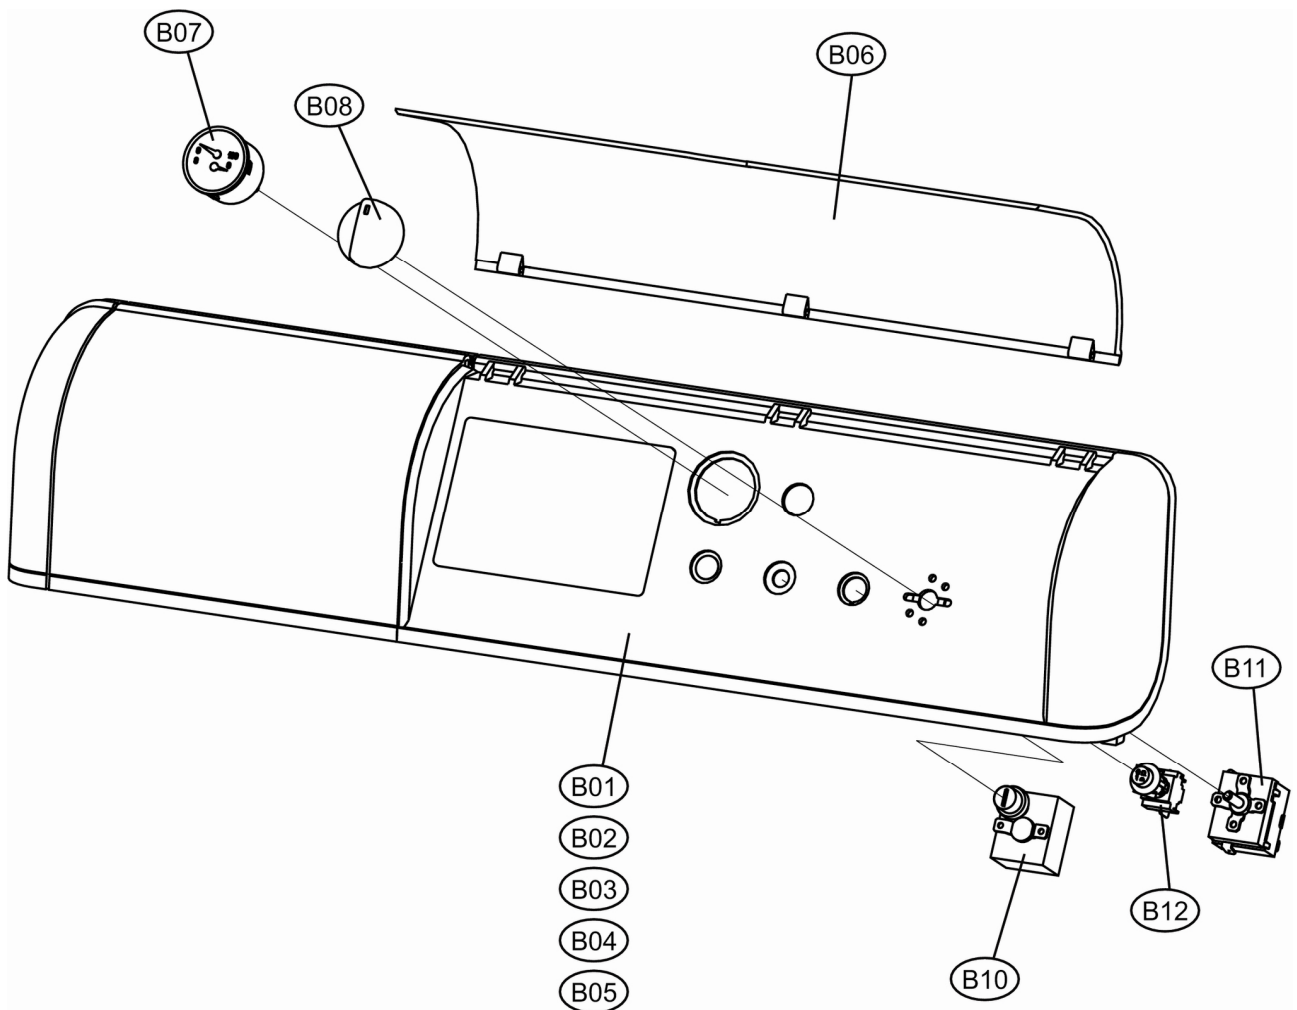

Lista Pezzi / Spare Parts / Ersatzteile
List Onderdelen / Liste Pieces Detaches / Lista Piezas De Repuesto

PEGASUS 67÷107 T

CODICE	EDIZIONE	MERCATO
30K1250000	28/02/2014	WN

PEGASUS 67÷107 T

PEGASUS 67÷107 T

PEGASUS 67÷107 T

PEGASUS 67÷107 T

PEGASUS 67÷107 T

LISTA PEZZI

PEGASUS 67 T

POS.	CODICE	DESC.	QT.
A01	39816120	KIT FIANCO DEX. (31103590)	1.000
A02	39816130	KIT FIANCO SIN. (31103611)	1.000
A03	39816190	KIT PORTA 7 "Fol"(31103670)	1.000
A08	39816240	KIT COPERCHIO 7 (31103770)	1.000
A13	3980C520	KIT PARETE ANT.7 (3110U230)	1.000
B01	3980C570	KIT CRUSCOTTO L760 (35016140)	1.000
B06	3980C620	KIT COPERCHIO BIANCO(35008710)	1.000
B07	39816100	KIT T/IDR.0-8b.C1500(36402010)	1.000
B08	39812490	KIT MANOPOLE+TAPPO (35008000)	1.000
B09	39816810	KIT TST LS3 110°C (36401320)	1.000
B10	39816110	KIT TST FUMI (36401810)	1.000
B11	39802290	KIT TERMOST.REG.TR2 (36401210)	1.000
B12	39812540	KIT INTERR.CM E0020 (36100430)	1.000
C01	3980C630	KIT ELEM.DEX. (39441910)	1.000
C02	39816070	KIT ELEM.INT. (39403190)	1.000
C03	3980C640	KIT ELEM.SIN. (39441920)	1.000
C04	39814820	KIT N°2 BICONI (34218521)	1.000
C05	39815430	KIT TIRANTI M10X600 (34403210)	1.000
C10	39813620	KIT GUAINA 1/2"X130 (33400690)	1.000
C11	39813760	KIT V/RITEGNO 1/2" (36901140)	1.000
C12	39813780	KIT RUBIN.SCAR.3/4" (36800490)	1.000
D01	39819880	KIT V/GAS 820 NOVA (36802000)	1.000
D03	39849660	KIT T/C SIT Lg.400 (36703120)	1.000
D05	39819110	KIT ELETTRODO ACC. (36702400)	1.000
D06	39819100	KIT B/P 616CF/40.1 (36702390)	1.000
D07	39817480	KIT BRUC.PRINC. (37608300)	1.000
D08	3980C650	KIT UG.2,80X6 G20 (34009090)	1.000
D13	3980C660	KIT UG.1,75X6 G31 (34013040)	1.000
D18	3980C670	KIT ISOL.PORTA CC 7 (35324420)	1.000
D23	39819010	KIT ACCENDIT.PIEZO (36701160)	1.000