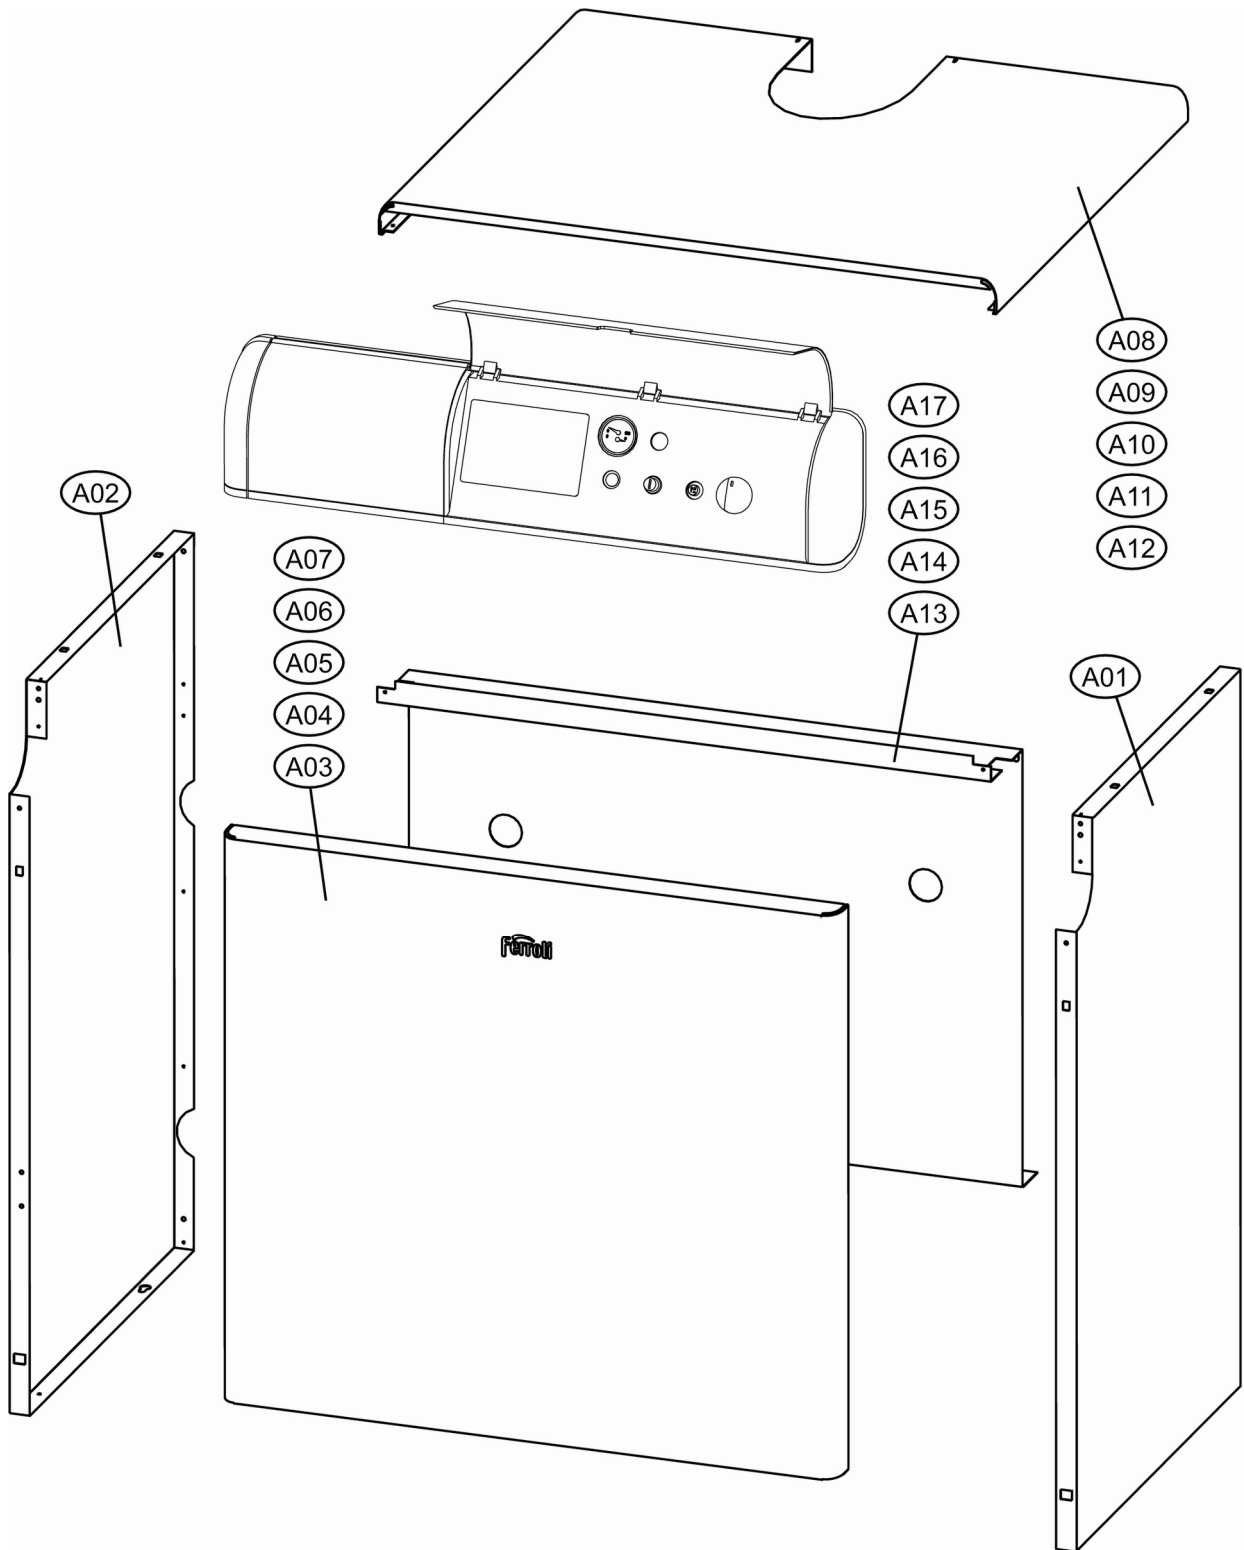

PEGASUS 67÷107 T