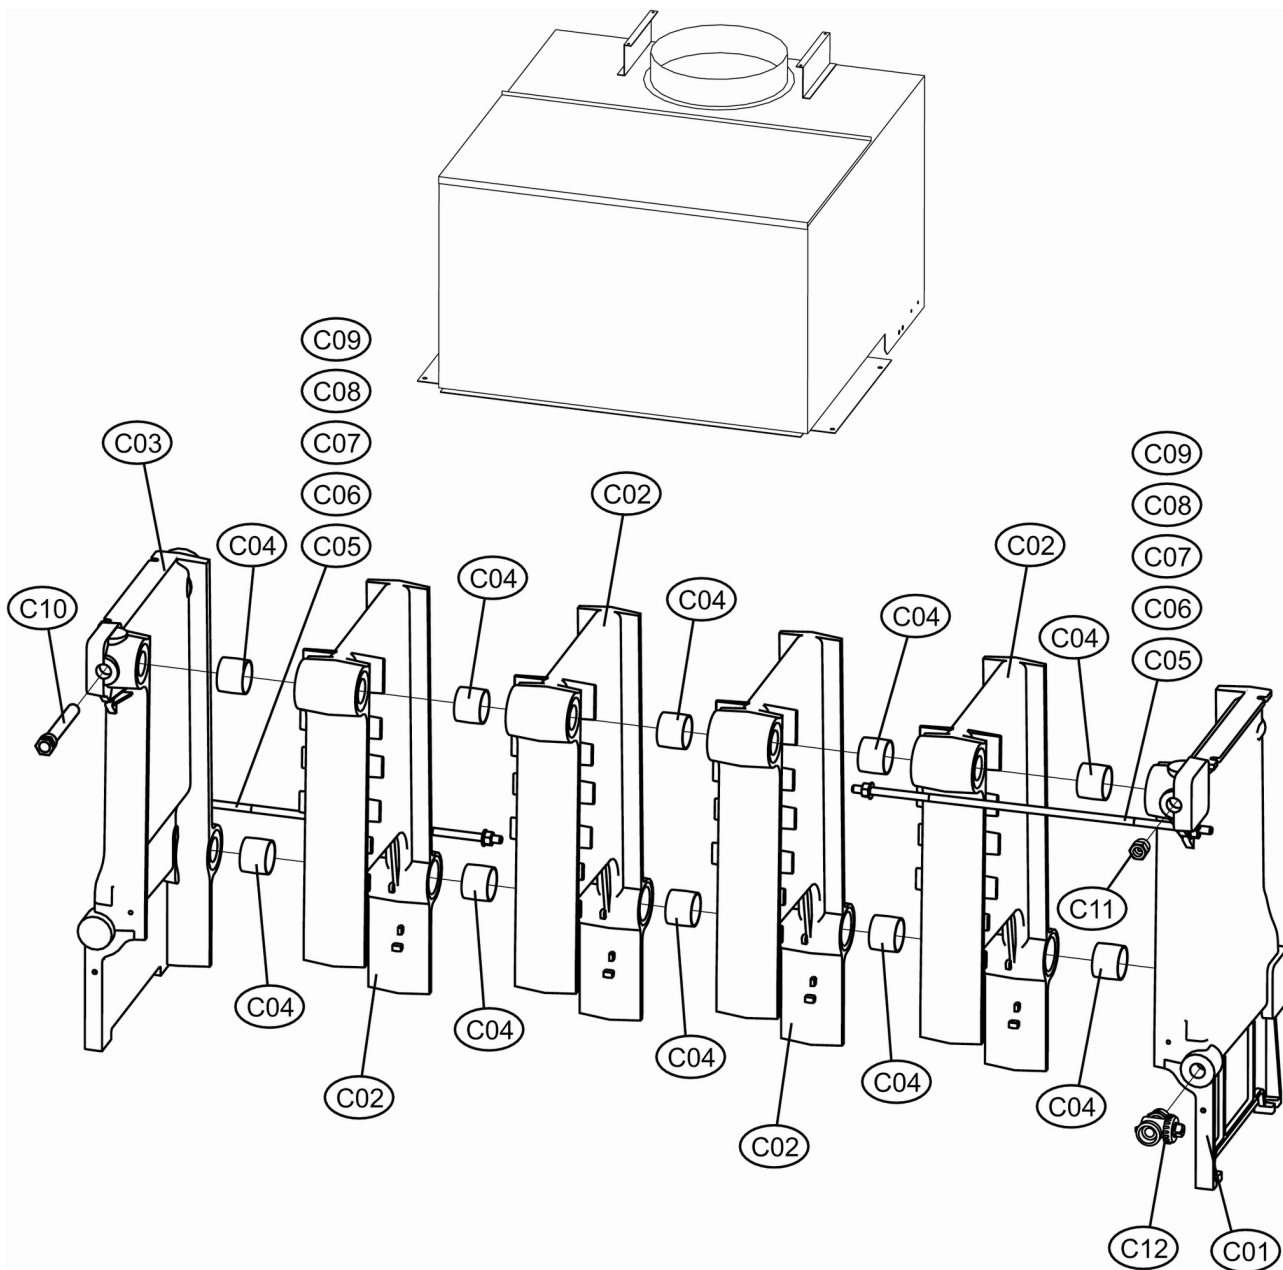

Lista Pezzi / Spare Parts / Ersatzteile
List Onderdelen / Liste Pieces Detaches / Lista Piezas De Repuesto

PEGASUS 67÷107 T

CODICE	EDIZIONE	MERCATO
30K1250000	28/02/2014	WN

PEGASUS 67÷107 T

PEGASUS 67÷107 T

PEGASUS 67÷107 T

PEGASUS 67÷107 T

PEGASUS 67÷107 T

LISTA PEZZI

PEGASUS 67 T

POS.	CODICE	DESC.	QT.
A01	39816120	KIT FIANCO DEX. (31103590)	1.000
A02	39816130	KIT FIANCO SIN. (31103611)	1.000
A03	39816190	KIT PORTA 7 "Fol"(31103670)	1.000
A08	39816240	KIT COPERCHIO 7 (31103770)	1.000
A13	3980C520	KIT PARETE ANT.7 (3110U230)	1.000
B01	3980C570	KIT CRUSCOTTO L760 (35016140)	1.000
B06	3980C620	KIT COPERCHIO BIANCO(35008710)	1.000
B07	39816100	KIT T/IDR.0-8b.C1500(36402010)	1.000
B08	39812490	KIT MANOPOLE+TAPPO (35008000)	1.000
B09	39816810	KIT TST LS3 110°C (36401320)	1.000
B10	39816110	KIT TST FUMI (36401810)	1.000
B11	39802290	KIT TERMOST.REG.TR2 (36401210)	1.000
B12	39812540	KIT INTERR.CM E0020 (36100430)	1.000
C01	3980C630	KIT ELEM.DEX. (39441910)	1.000
C02	39816070	KIT ELEM.INT. (39403190)	1.000
C03	3980C640	KIT ELEM.SIN. (39441920)	1.000
C04	39814820	KIT N°2 BICONI (34218521)	1.000
C05	39815430	KIT TIRANTI M10X600 (34403210)	1.000
C10	39813620	KIT GUAINA 1/2"X130 (33400690)	1.000
C11	39813760	KIT V/RITEGNO 1/2" (36901140)	1.000
C12	39813780	KIT RUBIN.SCAR.3/4" (36800490)	1.000
D01	39819880	KIT V/GAS 820 NOVA (36802000)	1.000
D03	39849660	KIT T/C SIT Lg.400 (36703120)	1.000
D05	39819110	KIT ELETTRODO ACC. (36702400)	1.000
D06	39819100	KIT B/P 616CF/40.1 (36702390)	1.000
D07	39817480	KIT BRUC.PRINC. (37608300)	1.000
D08	3980C650	KIT UG.2,80X6 G20 (34009090)	1.000
D13	3980C660	KIT UG.1,75X6 G31 (34013040)	1.000
D18	3980C670	KIT ISOL.PORTA CC 7 (35324420)	1.000
D23	39819010	KIT ACCENDIT.PIEZO (36701160)	1.000