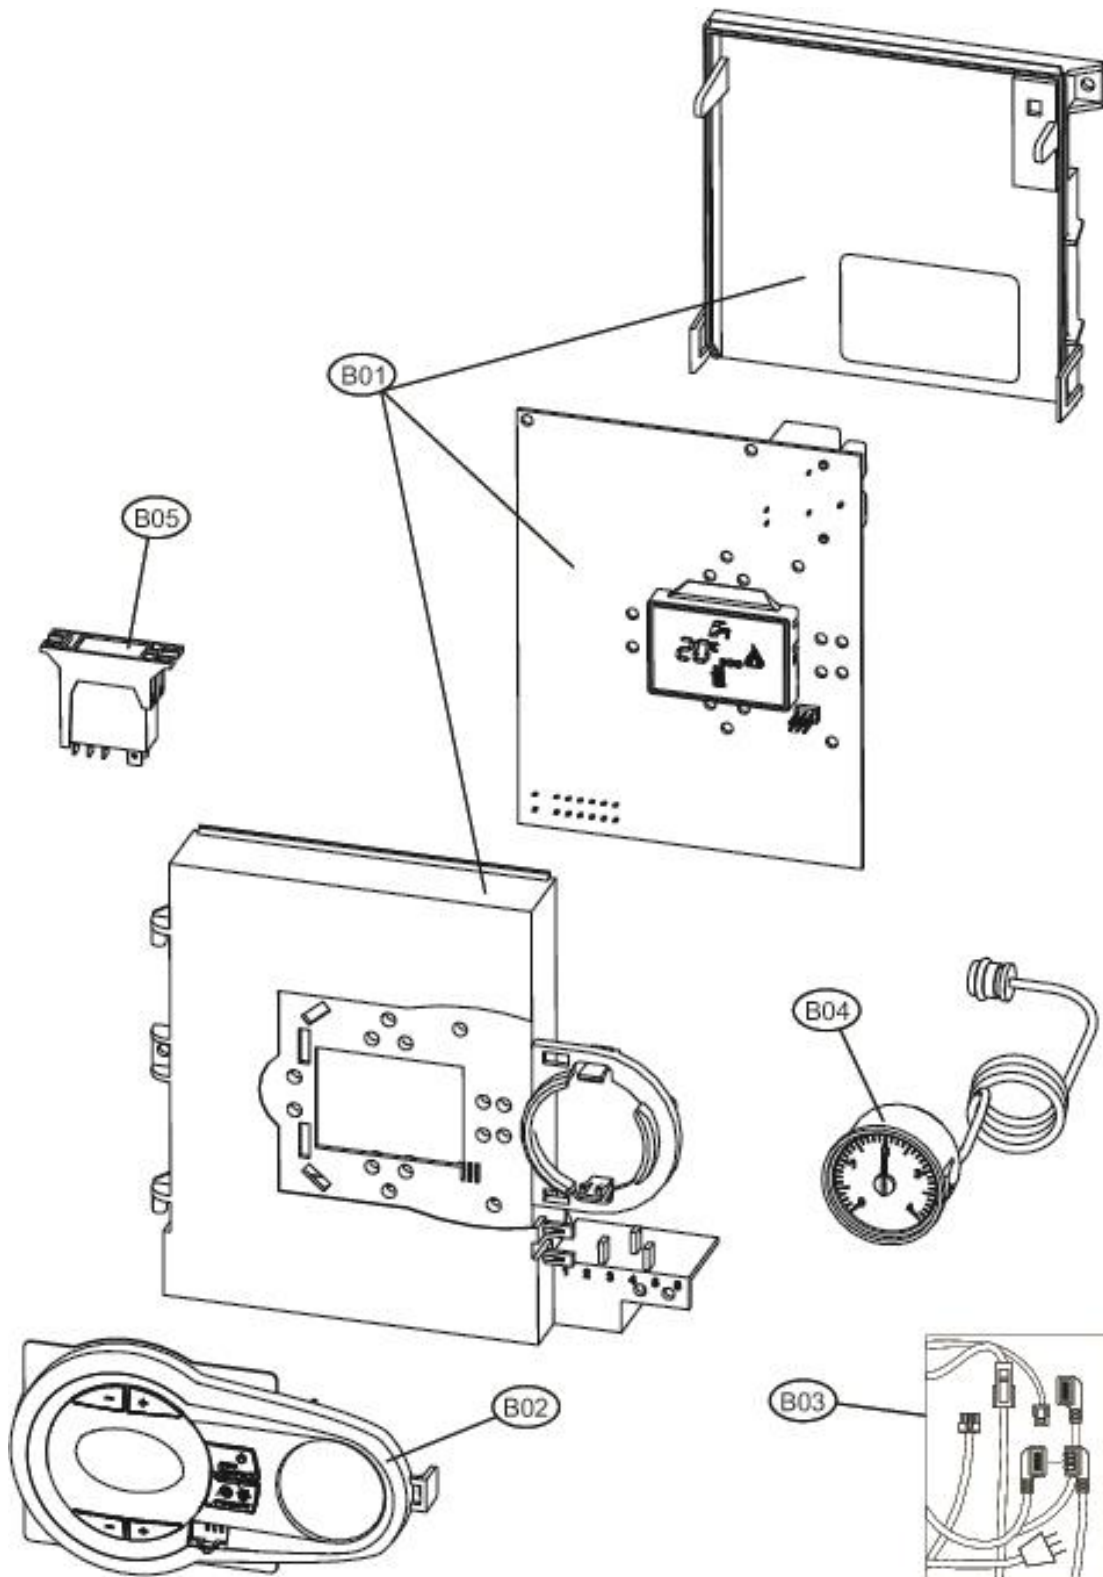

BLUEHELIX TECH 25 K 50

Lista Pezzi / Spare Parts / Ersatzteile
List Onderdelen / Liste Pieces Detaches / Lista Piezas De Repuesto

BLUEHELIX TECH 25 K 50

BLUEHELIX TECH 25 K 50

№	Артикул	Наименование	К-во
A01	39849970	Панель корпуса левая	1
A02	39849980	Панель корпуса правая	1
A03	39849990	Панель корпуса фронтальная	1
B01	39845844	Плата управления в корпусе	1
B02	39846490	Накладка панели управления	1
B03	3980F580	Проводка котла комплект	1
B04	39846290	Манометр	1
B05	39843330	Плата трехходового крана	1
C01	3980A010	Прокладки, комплект	1
C02	39846930	Теплообменник стальной	1
C03	39845900	Изоляция теплообменника	1
C04	39845890	Датчик температуры дымовых газов	1
C05	39846061	Вентилятор с горелкой в сборе	1
C06	39846080	Комплект прокладок горелки	1
C07	39847430	Уплотнение горелки	1
C08	39846091	Электрод	1
C09	39846100	Плата вентилятора	1
C10	39846110	Коллектор	1
C11	3980D880	Насос	1
C12	39818220	Воздухоотводчик	1
C13	3980A790	Расширительный бак 8л	1
C14	39808990	Обратный клапан	1
C15	39818270	Сросной клапан	1
C16	39818260	Реле минимального давления	1
C17	39818791	Клапан байпасса	1
C18	39817260	Воздухоотводчик	1
C19	39819550	Датчик температуры	1
C20	39810220	Датчик температуры	1
C21	3980A020	Бойлер 50л	1
C22	39808560	Датчик NTC бойлера	1
C23	39818200	Расширительный бак ГВС 2л	1
C24	39846950	Кран подпитки	1
C25	39810940	Трехходовой клапан	1
C26	39809950	Сбросной клапан ГВС	1
C27	39809010	Кран	1
C28	39846140	Газовый клапан	1
C29	39846150	Сопло G20, Комплект 5 шт	1
C30	39846900	Сопло G30/31, Комплект 5 шт	1
C31	39847572	Сифон	1
P01	3841H260	Трубка	1
P02	3841H830	Трубка	1
P03	3841H270	Трубка	1
P04	3841H240	Трубка	1
P05	3841H791	Трубка	1
P06	3841H250	Трубка	1
P07	3841H841	Трубка	1
P08	3841H291	Трубка	1
P09	3841H301	Трубка	1
P10	3841H220	Трубка	1