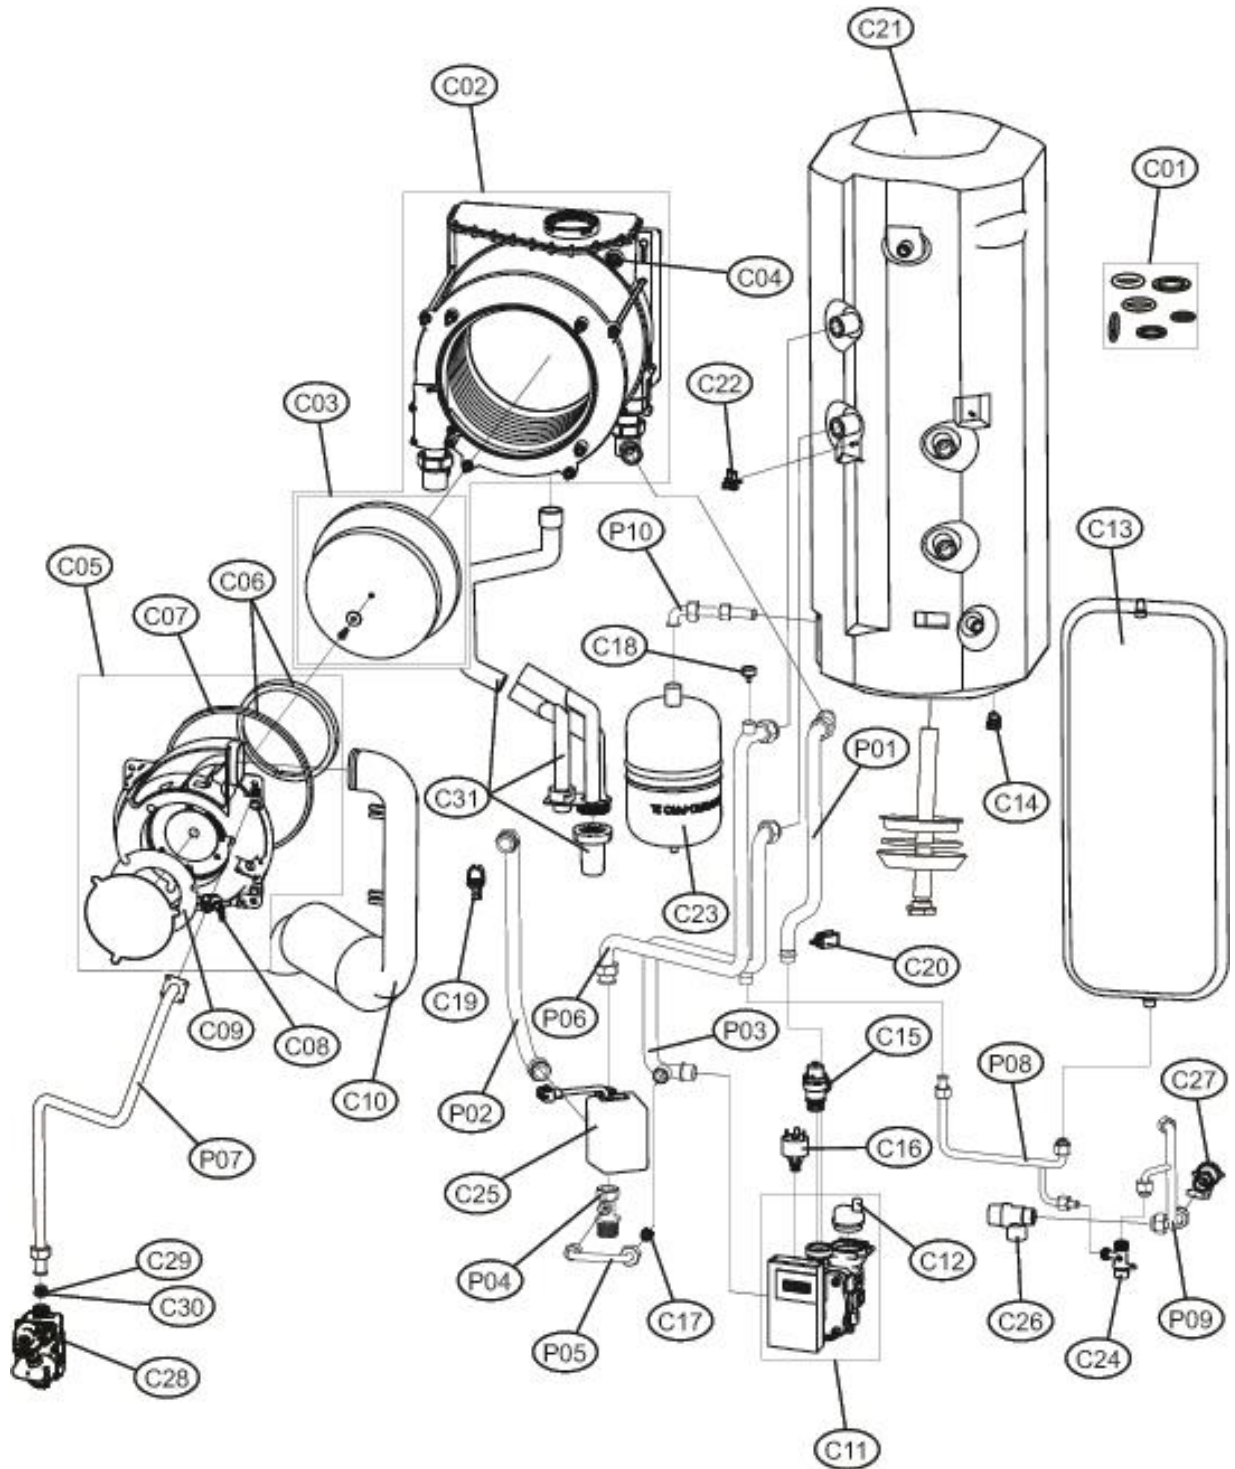

BLUEHELIX TECH 25 K 50

Lista Pezzi / Spare Parts / Ersatzteile
List Onderdelen / Liste Pieces Detaches / Lista Piezas De Repuesto

BLUEHELIX TECH 25 K 50

BLUEHELIX TECH 25 K 50

№	Артикул	Наименование	К-во
A01	39849970	Панель корпуса левая	1
A02	39849980	Панель корпуса правая	1
A03	39849990	Панель корпуса фронтальная	1
B01	39845844	Плата управления в корпусе	1
B02	39846490	Накладка панели управления	1
B03	3980F580	Проводка котла комплект	1
B04	39846290	Манометр	1
B05	39843330	Плата трехходового крана	1
C01	3980A010	Прокладки, комплект	1
C02	39846930	Теплообменник стальной	1
C03	39845900	Изоляция теплообменника	1
C04	39845890	Датчик температуры дымовых газов	1
C05	39846061	Вентилятор с горелкой в сборе	1
C06	39846080	Комплект прокладок горелки	1
C07	39847430	Уплотнение горелки	1
C08	39846091	Электрод	1
C09	39846100	Плата вентилятора	1
C10	39846110	Коллектор	1
C11	3980D880	Насос	1
C12	39818220	Воздухоотводчик	1
C13	3980A790	Расширительный бак 8л	1
C14	39808990	Обратный клапан	1
C15	39818270	Сросной клапан	1
C16	39818260	Реле минимального давления	1
C17	39818791	Клапан байпасса	1
C18	39817260	Воздухоотводчик	1
C19	39819550	Датчик температуры	1
C20	39810220	Датчик температуры	1
C21	3980A020	Бойлер 50л	1
C22	39808560	Датчик NTC бойлера	1
C23	39818200	Расширительный бак ГВС 2л	1
C24	39846950	Кран подпитки	1
C25	39810940	Трехходовой клапан	1
C26	39809950	Сбросной клапан ГВС	1
C27	39809010	Кран	1
C28	39846140	Газовый клапан	1
C29	39846150	Сопло G20, Комплект 5 шт	1
C30	39846900	Сопло G30/31, Комплект 5 шт	1
C31	39847572	Сифон	1
P01	3841H260	Трубка	1
P02	3841H830	Трубка	1
P03	3841H270	Трубка	1
P04	3841H240	Трубка	1
P05	3841H791	Трубка	1
P06	3841H250	Трубка	1
P07	3841H841	Трубка	1
P08	3841H291	Трубка	1
P09	3841H301	Трубка	1
P10	3841H220	Трубка	1