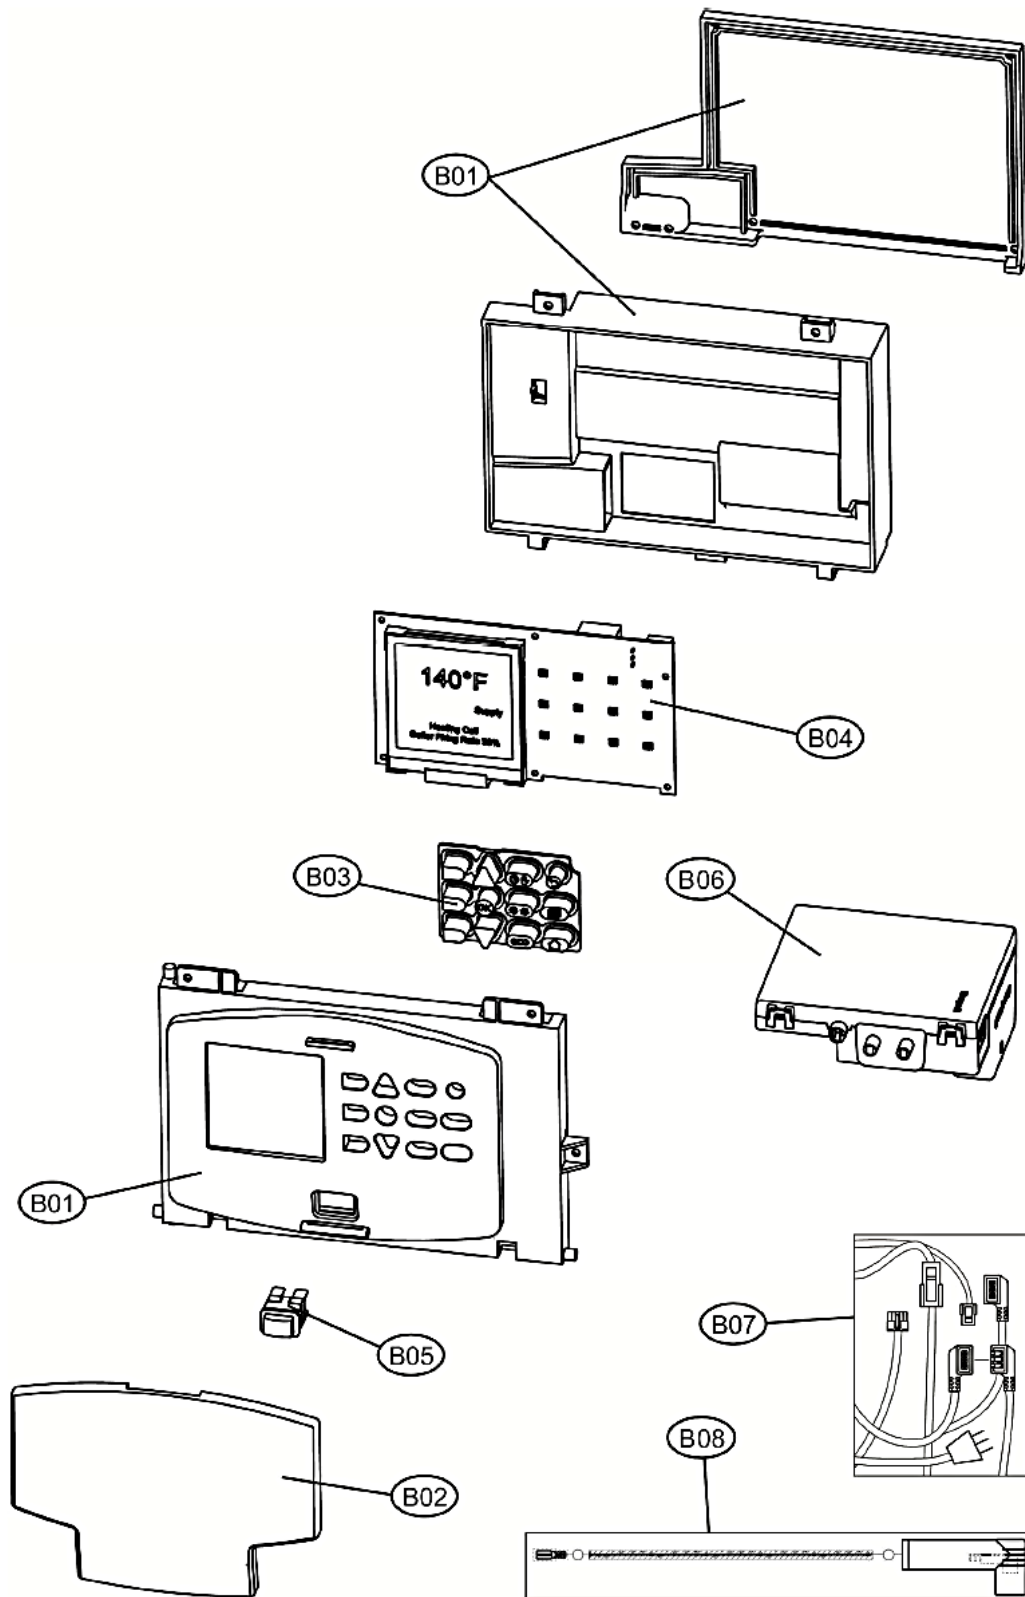

**Lista Pezzi / Spare Parts / Ersatzteile
List Onderdelen / Liste Pieces Detaches / Lista Piezas De Repuesto
QUADRIFOGLIO B 125**

CODICE	EDIZIONE	MERCATO
30K1267002	24/05/2017	

Lista Pezzi / Spare Parts / Ersatzteile
List Onderdelen / Liste Pieces Detaches / Lista Piezas De Repuesto
QUADRIFOGLIO B 125

Lista Pezzi / Spare Parts / Ersatzteile
List Onderdelen / Liste Pieces Detaches / Lista Piezas De Repuesto
QUADRIFOGLIO B 125

Lista Pezzi / Spare Parts / Ersatzteile
List Onderdelen / Liste Pieces Detaches / Lista Piezas De Repuesto
QUADRIFOGLIO B 125

Lista Pezzi / Spare Parts / Ersatzteile
List Onderdelen / Liste Pieces Detaches / Lista Piezas De Repuesto
QUADRIFOGLIO B 125

Lista Pezzi / Spare Parts / Ersatzsteile
List Onderdelen / Liste Pieces Detaches / Lista Piezas De Repuesto
QUADRIFOGLIO B 125

Код	Артикул	Наименование	Шт.
A01	3980D590	Панель корпуса верхняя	1
A02	3980D610	Панель корпуса фронтальная верхняя	1
A03	3980D600	Панель корпуса боковая	1
A04	3980D620	Панель корпуса фронтальная нижняя	1
B01	39849370	Корпус платы	1
B02	39849380	Крышка панели управления	1
B03	39849390	Кнопочная панель	1
B04	39849401	Плата дисплей	1
B05	39811480	Кнопка иключения/выключения, 5 шт	1
B06	39849411	Плата управления	1
B07	39848410	Проводка, комплект	1
B08	39848420	Кабель электрода	1
C01	39845070	Гильза 1/2"X60	1
C02	39822020	Датчик температуры	1
C03	39826690	Датчик температуры	1
C04	39815060	Кран слива 3/4"	1
C05	39845080	Датчик дымовых газов	1
C06	39830220	Воздухоотводчик 1/2"	1
C07	39806180	Датчик давления воды	1
C08	39845090	Прокладка электрода	1
C09	39849421	Электрод	1
C10	39845120	Уплотнение горелки	1
C11	39845110	Горелка	1
C12	39845170	Вентилятор 135 Вт	1
C13	39830400	Газовый клапан VK4115	1
C14	39830420	Трубка вентури	1
C15	39830440	Форсунка 6,70X1 G20	1
C16	39847380	Форсунка 5,20X1 G31	1
C17	39830270	Прокладка вентилятора, комплект 5 шт	1
C18	39845180	Сифон	1
C19	39849430	Воздушный клапан	1
D01	3980G200	Корпус котла	1