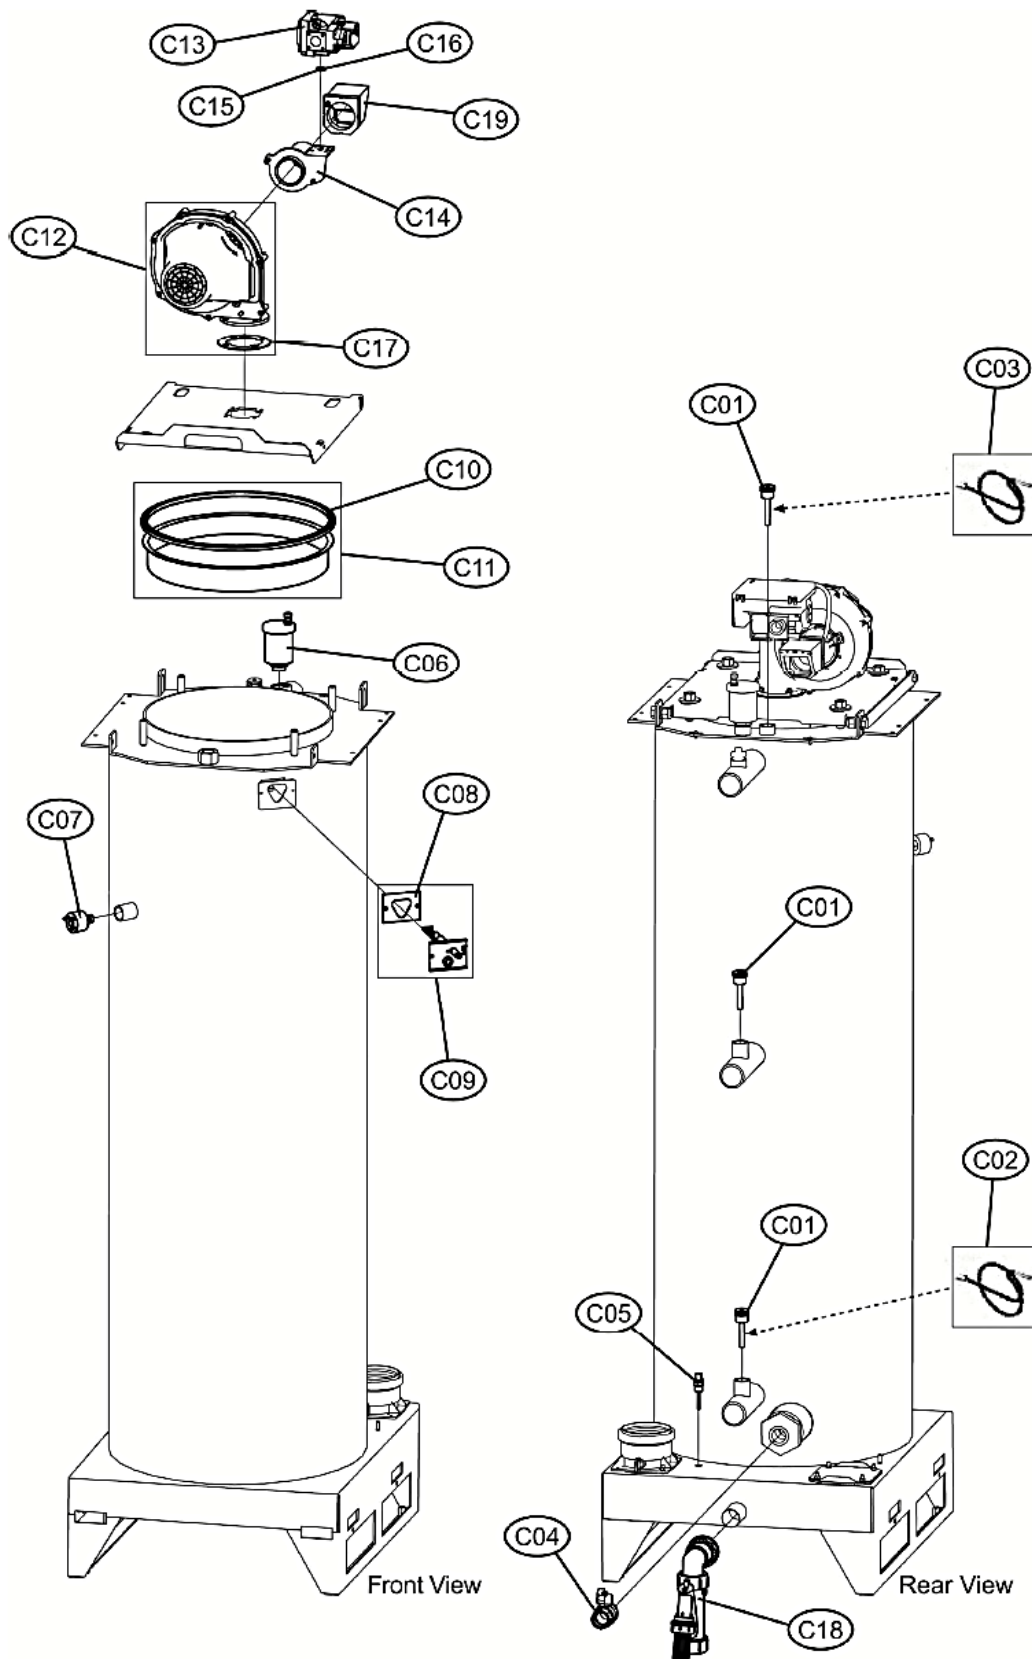

**Lista Pezzi / Spare Parts / Ersatzteile
List Onderdelen / Liste Pieces Detaches / Lista Piezas De Repuesto
QUADRIFOGLIO B 125**

CODICE	EDIZIONE	MERCATO
30K1267002	24/05/2017	

Lista Pezzi / Spare Parts / Ersatzteile
List Onderdelen / Liste Pieces Detaches / Lista Piezas De Repuesto
QUADRIFOGLIO B 125

Lista Pezzi / Spare Parts / Ersatzteile
List Onderdelen / Liste Pieces Detaches / Lista Piezas De Repuesto
QUADRIFOGLIO B 125

Lista Pezzi / Spare Parts / Ersatzteile
List Onderdelen / Liste Pieces Detaches / Lista Piezas De Repuesto
QUADRIFOGLIO B 125

Lista Pezzi / Spare Parts / Ersatzteile
List Onderdelen / Liste Pieces Detaches / Lista Piezas De Repuesto
QUADRIFOGLIO B 125

Lista Pezzi / Spare Parts / Ersatzsteile
List Onderdelen / Liste Pieces Detaches / Lista Piezas De Repuesto
QUADRIFOGLIO B 125

Код	Артикул	Наименование	Шт.
A01	3980D590	Панель корпуса верхняя	1
A02	3980D610	Панель корпуса фронтальная верхняя	1
A03	3980D600	Панель корпуса боковая	1
A04	3980D620	Панель корпуса фронтальная нижняя	1
B01	39849370	Корпус платы	1
B02	39849380	Крышка панели управления	1
B03	39849390	Кнопочная панель	1
B04	39849401	Плата дисплей	1
B05	39811480	Кнопка иключения/выключения, 5 шт	1
B06	39849411	Плата управления	1
B07	39848410	Проводка, комплект	1
B08	39848420	Кабель электрода	1
C01	39845070	Гильза 1/2"X60	1
C02	39822020	Датчик температуры	1
C03	39826690	Датчик температуры	1
C04	39815060	Кран слива 3/4"	1
C05	39845080	Датчик дымовых газов	1
C06	39830220	Воздухоотводчик 1/2"	1
C07	39806180	Датчик давления воды	1
C08	39845090	Прокладка электрода	1
C09	39849421	Электрод	1
C10	39845120	Уплотнение горелки	1
C11	39845110	Горелка	1
C12	39845170	Вентилятор 135 Вт	1
C13	39830400	Газовый клапан VK4115	1
C14	39830420	Трубка вентури	1
C15	39830440	Форсунка 6,70X1 G20	1
C16	39847380	Форсунка 5,20X1 G31	1
C17	39830270	Прокладка вентилятора, комплект 5 шт	1
C18	39845180	Сифон	1
C19	39849430	Воздушный клапан	1
D01	3980G200	Корпус котла	1