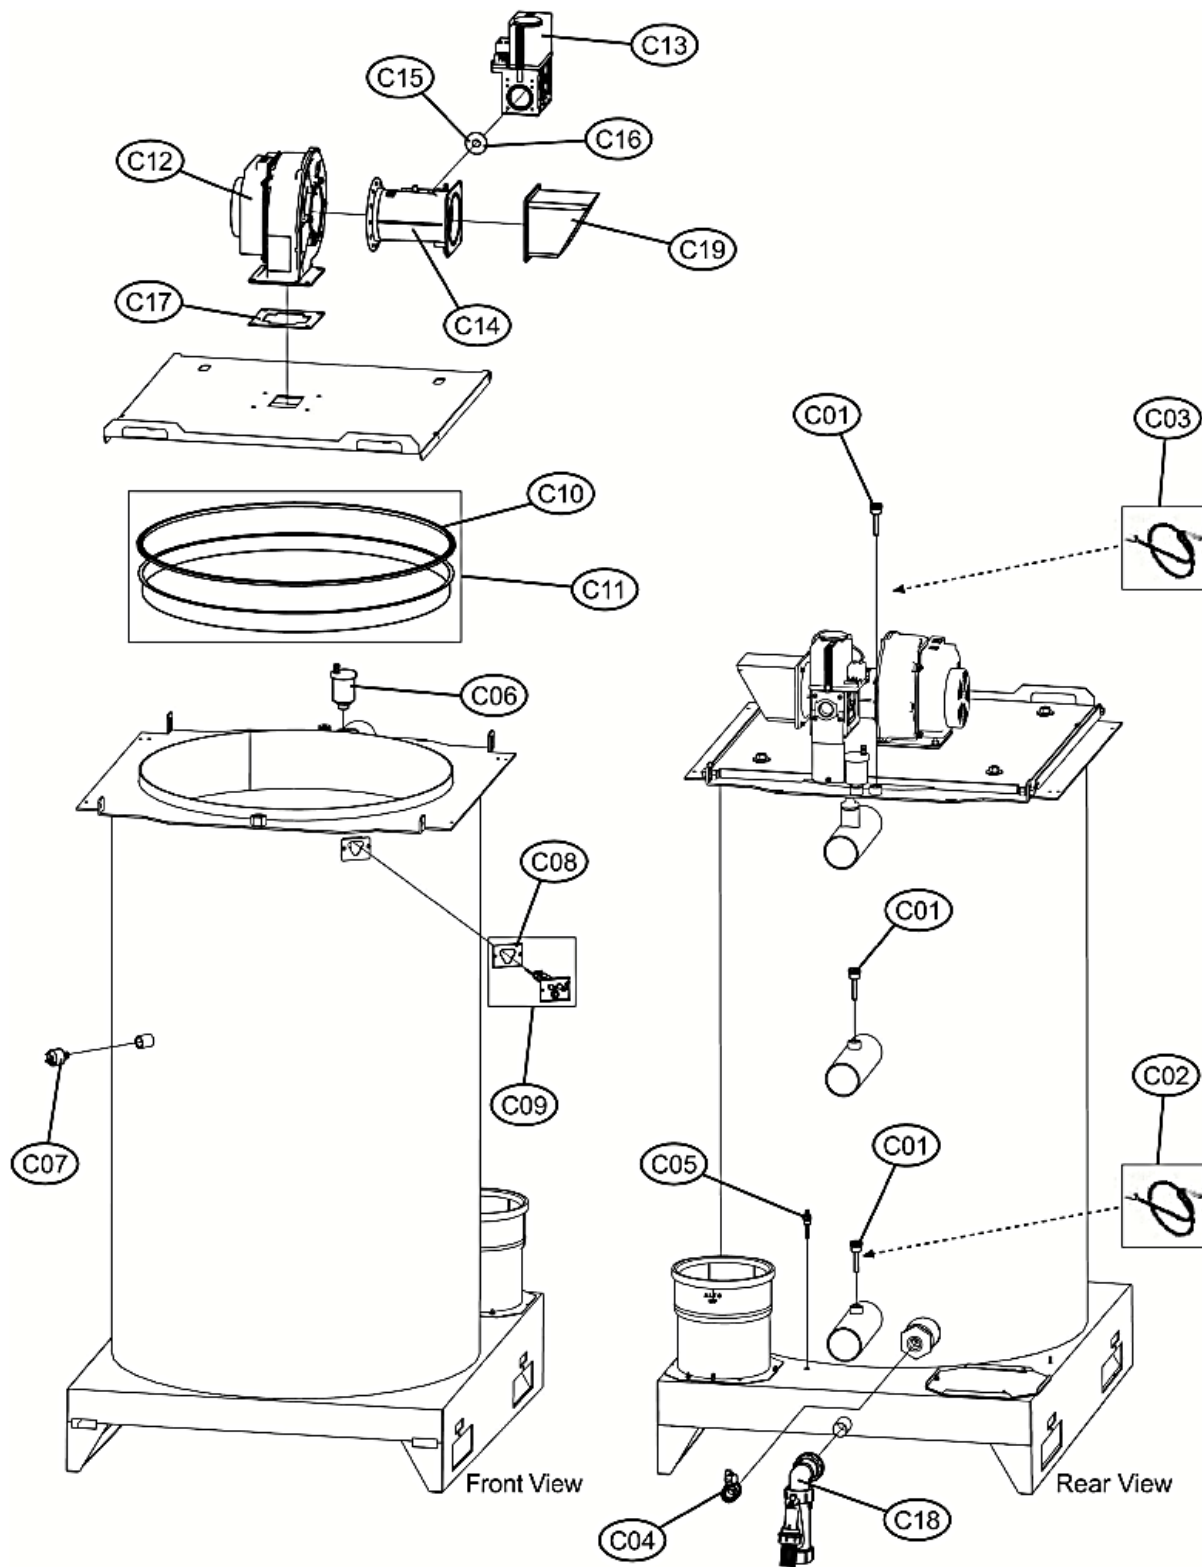

**Lista Pezzi / Spare Parts / Ersatzteile  
List Onderdelen / Liste Pieces Detaches / Lista Piezas De Repuesto  
QUADRIFOGLIO B 220**

Lista Pezzi / Spare Parts / Ersatzteile  
List Onderdelen / Liste Pieces Detaches / Lista Piezas De Repuesto  
**QUADRIFOGLIO B 220**

Lista Pezzi / Spare Parts / Ersatzteile  
List Onderdelen / Liste Pieces Detaches / Lista Piezas De Repuesto  
**QUADRIFOGLIO B 220**

**Lista Pezzi / Spare Parts / Ersatzteile**  
**List Onderdelen / Liste Pieces Detaches / Lista Piezas De Repuesto**  
**QUADRIFOGLIO B 220**

	<b>220</b>	<b>Наименование</b>	<b>Шт.</b>
<b>A01</b>	3980D630	Панель корпуса верхняя	1
<b>A02</b>	3980D650	Панель корпуса фронтальная верхняя	1
<b>A03</b>	3980D640	Панель корпуса боковая	1
<b>A04</b>	3980D660	Панель корпуса фронтальная нижняя	1
<b>B01</b>	39849370	Корпус платы	1
<b>B02</b>	39849380	Крышка панели управления	1
<b>B03</b>	39849390	Кнопочная панель	1
<b>B04</b>	39849401	Плата дисплей	1
<b>B05</b>	39811480	Кнопка включения/выключения, 5 шт	1
<b>B06</b>	39849501	Плата управления	1
<b>B07</b>	39845010	Трансформатор	1
<b>B08</b>	3980D670	Проводка, комплект	1
<b>B09</b>	39849560	Кабель электрода	1
<b>B10</b>	39849571	Кабель	1
<b>C01</b>	39845070	Гильза 1/2"X60"	1
<b>C02</b>	39822020	Датчик температуры	1
<b>C03</b>	39826690	Датчик температуры	1
<b>C04</b>	39815060	Кран слива 3/4"	1
<b>C05</b>	39845080	Датчик дымовых газов	1
<b>C06</b>	39830220	Воздухоотводчик 1/2"	1
<b>C07</b>	39806180	Датчик давления воды	1
<b>C08</b>	39845090	Прокладка электрода	1
<b>C09</b>	39845101	Электрод	1
<b>C10</b>	39845140	Уплотнение горелки	1
<b>C11</b>	39845130	Горелка	1
<b>C12</b>	39845190	Вентилятор 175 Вт	1
<b>C13</b>	39845200	Газовый клапан VR425VA	1
<b>C14</b>	39845210	Трубка вентури	1
<b>C15</b>	39845220	Форсунка 15.5 G20	1
<b>C16</b>	39847390	Форсунка 12.5 G31	1
<b>C17</b>	39845230	Прокладка вентилятора, комплект 5 шт	1
<b>C18</b>	39845180	Сифон	1
<b>C19</b>	39849450	Воздушный клапан	1
<b>D01</b>	3980G210	Корпус котла	1