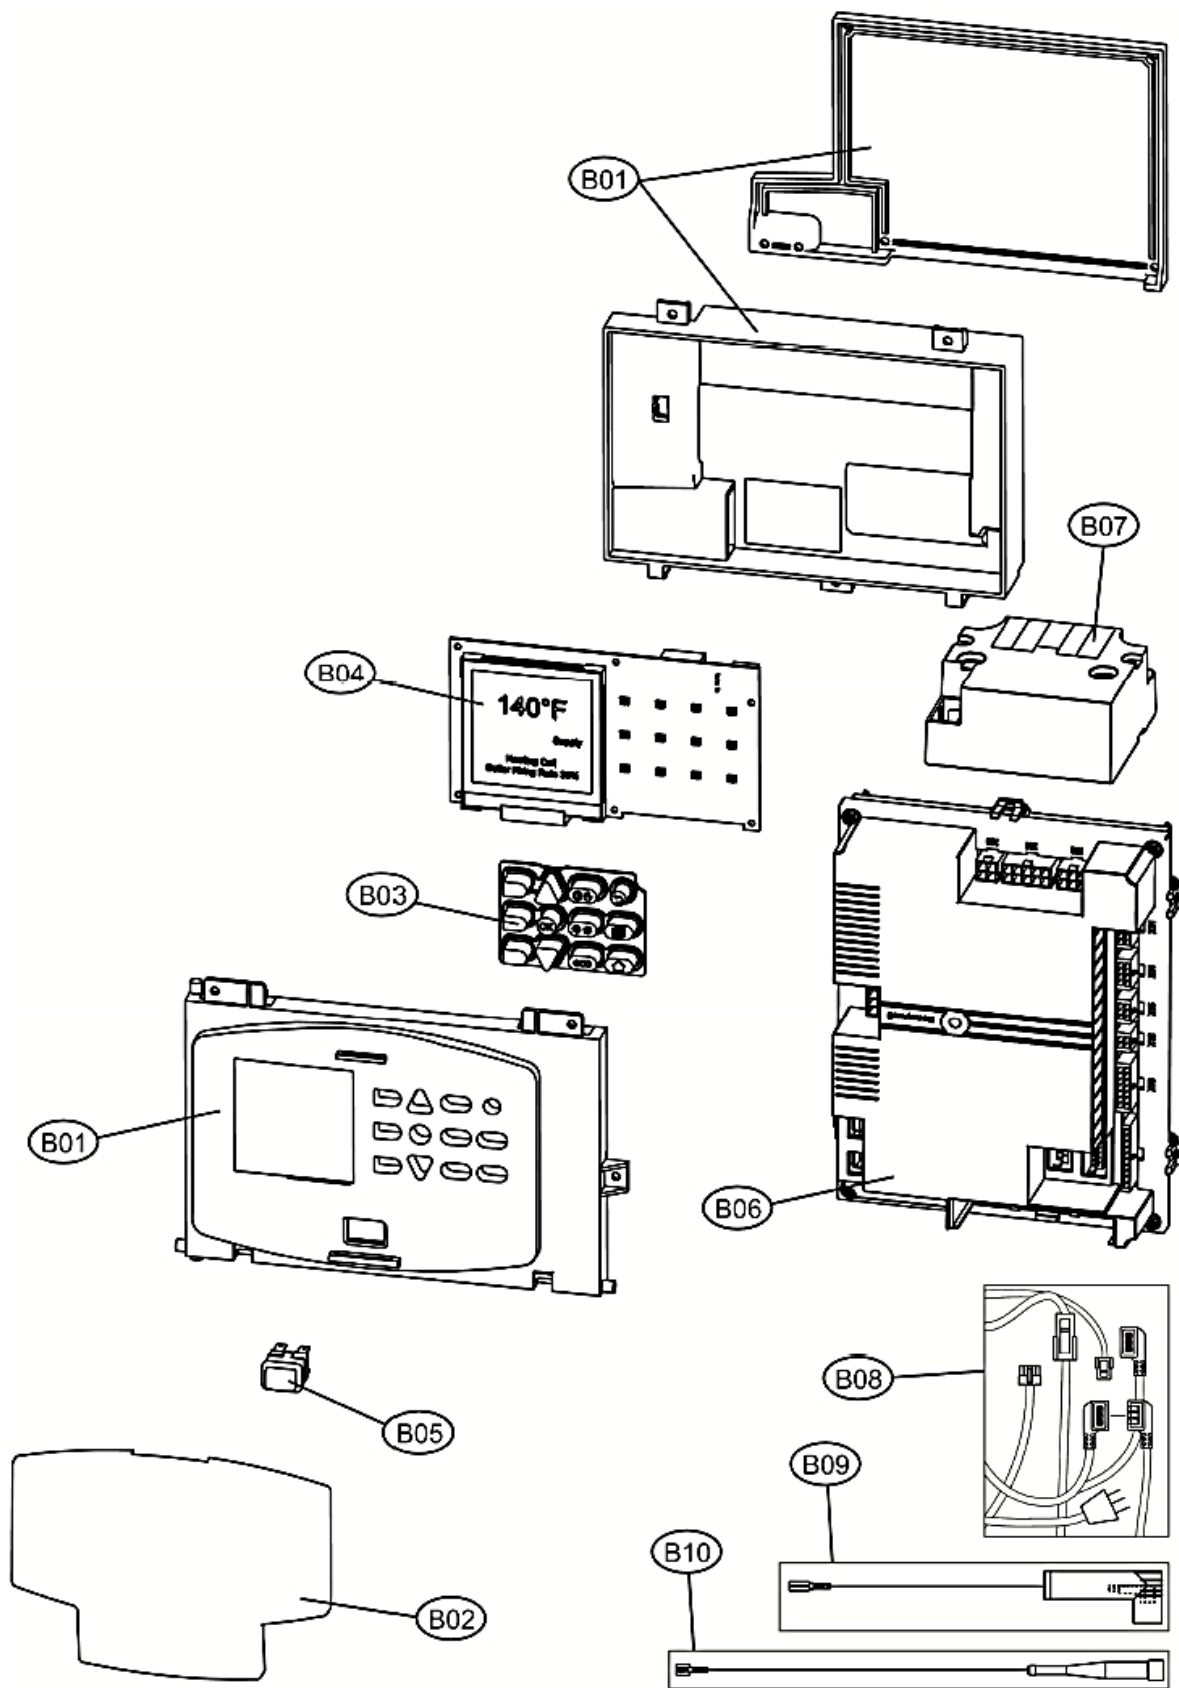

**Lista Pezzi / Spare Parts / Ersatzteile  
List Onderdelen / Liste Pieces Detaches / Lista Piezas De Repuesto  
QUADRIFOGLIO B 220**

Lista Pezzi / Spare Parts / Ersatzteile  
List Onderdelen / Liste Pieces Detaches / Lista Piezas De Repuesto  
**QUADRIFOGLIO B 220**

Lista Pezzi / Spare Parts / Ersatzteile  
List Onderdelen / Liste Pieces Detaches / Lista Piezas De Repuesto  
**QUADRIFOGLIO B 220**

**Lista Pezzi / Spare Parts / Ersatzteile**  
**List Onderdelen / Liste Pieces Detaches / Lista Piezas De Repuesto**  
**QUADRIFOGLIO B 220**

	<b>220</b>	<b>Наименование</b>	<b>Шт.</b>
<b>A01</b>	3980D630	Панель корпуса верхняя	1
<b>A02</b>	3980D650	Панель корпуса фронтальная верхняя	1
<b>A03</b>	3980D640	Панель корпуса боковая	1
<b>A04</b>	3980D660	Панель корпуса фронтальная нижняя	1
<b>B01</b>	39849370	Корпус платы	1
<b>B02</b>	39849380	Крышка панели управления	1
<b>B03</b>	39849390	Кнопочная панель	1
<b>B04</b>	39849401	Плата дисплей	1
<b>B05</b>	39811480	Кнопка включения/выключения, 5 шт	1
<b>B06</b>	39849501	Плата управления	1
<b>B07</b>	39845010	Трансформатор	1
<b>B08</b>	3980D670	Проводка, комплект	1
<b>B09</b>	39849560	Кабель электрода	1
<b>B10</b>	39849571	Кабель	1
<b>C01</b>	39845070	Гильза 1/2"X60"	1
<b>C02</b>	39822020	Датчик температуры	1
<b>C03</b>	39826690	Датчик температуры	1
<b>C04</b>	39815060	Кран слива 3/4"	1
<b>C05</b>	39845080	Датчик дымовых газов	1
<b>C06</b>	39830220	Воздухоотводчик 1/2"	1
<b>C07</b>	39806180	Датчик давления воды	1
<b>C08</b>	39845090	Прокладка электрода	1
<b>C09</b>	39845101	Электрод	1
<b>C10</b>	39845140	Уплотнение горелки	1
<b>C11</b>	39845130	Горелка	1
<b>C12</b>	39845190	Вентилятор 175 Вт	1
<b>C13</b>	39845200	Газовый клапан VR425VA	1
<b>C14</b>	39845210	Трубка вентури	1
<b>C15</b>	39845220	Форсунка 15.5 G20	1
<b>C16</b>	39847390	Форсунка 12.5 G31	1
<b>C17</b>	39845230	Прокладка вентилятора, комплект 5 шт	1
<b>C18</b>	39845180	Сифон	1
<b>C19</b>	39849450	Воздушный клапан	1
<b>D01</b>	3980G210	Корпус котла	1