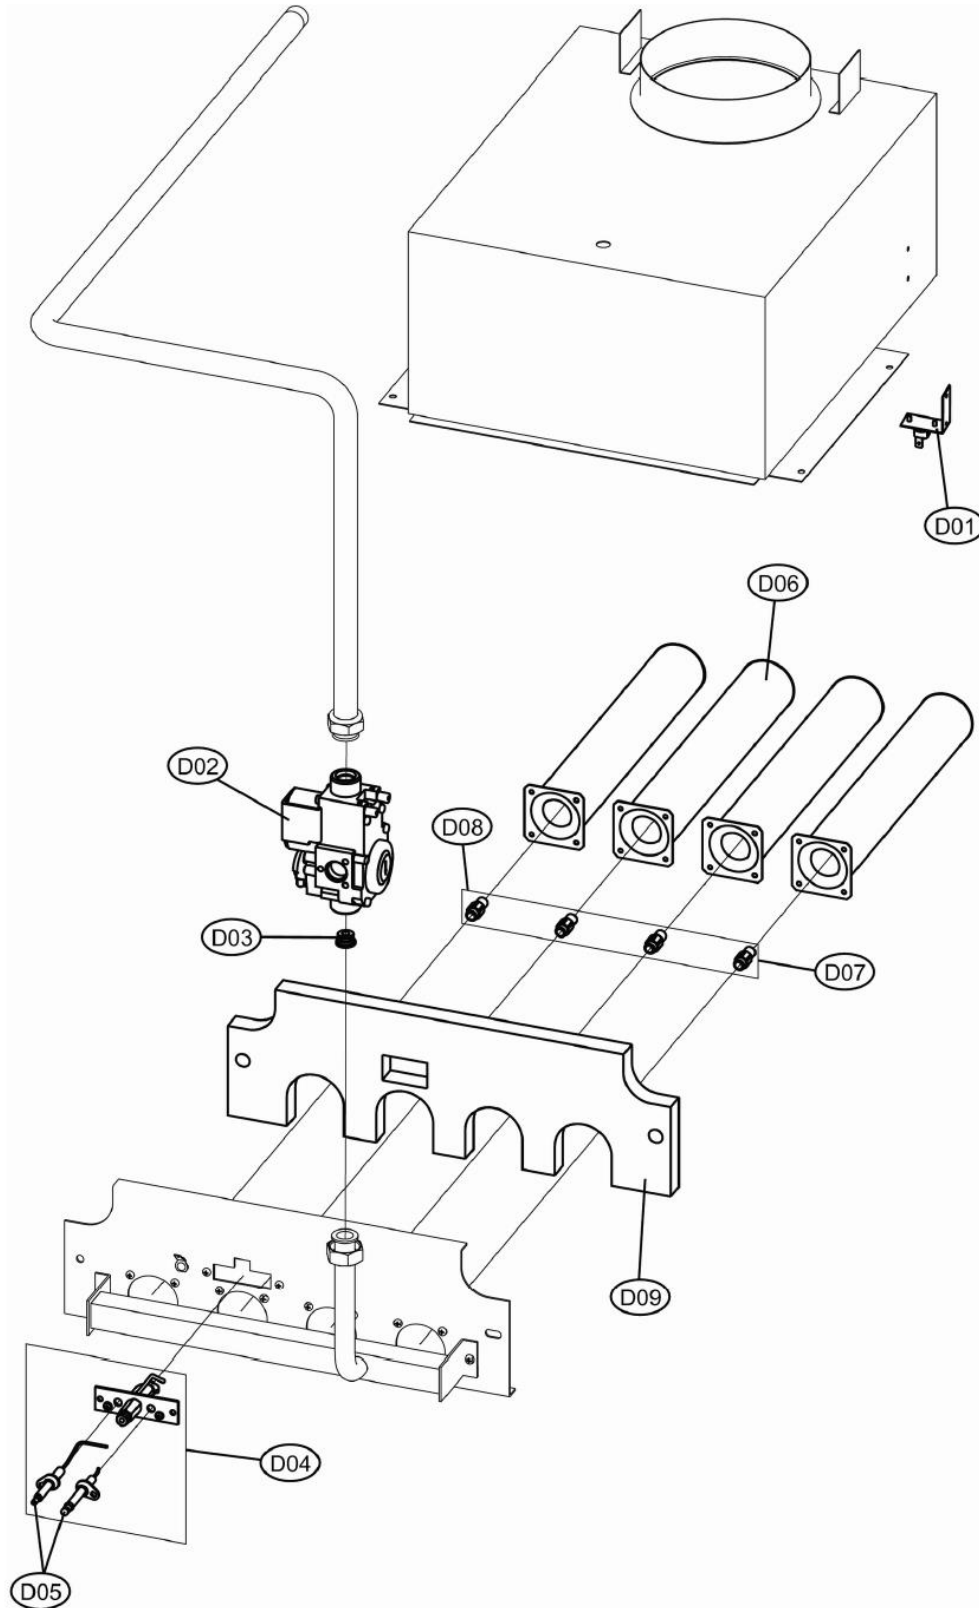

Lista Pezzi / Spare Parts / Ersatzteile
List Onderdelen / Liste Pieces Detaches / Lista Piezas De Repuesto

PEGASUS D 40 K 130