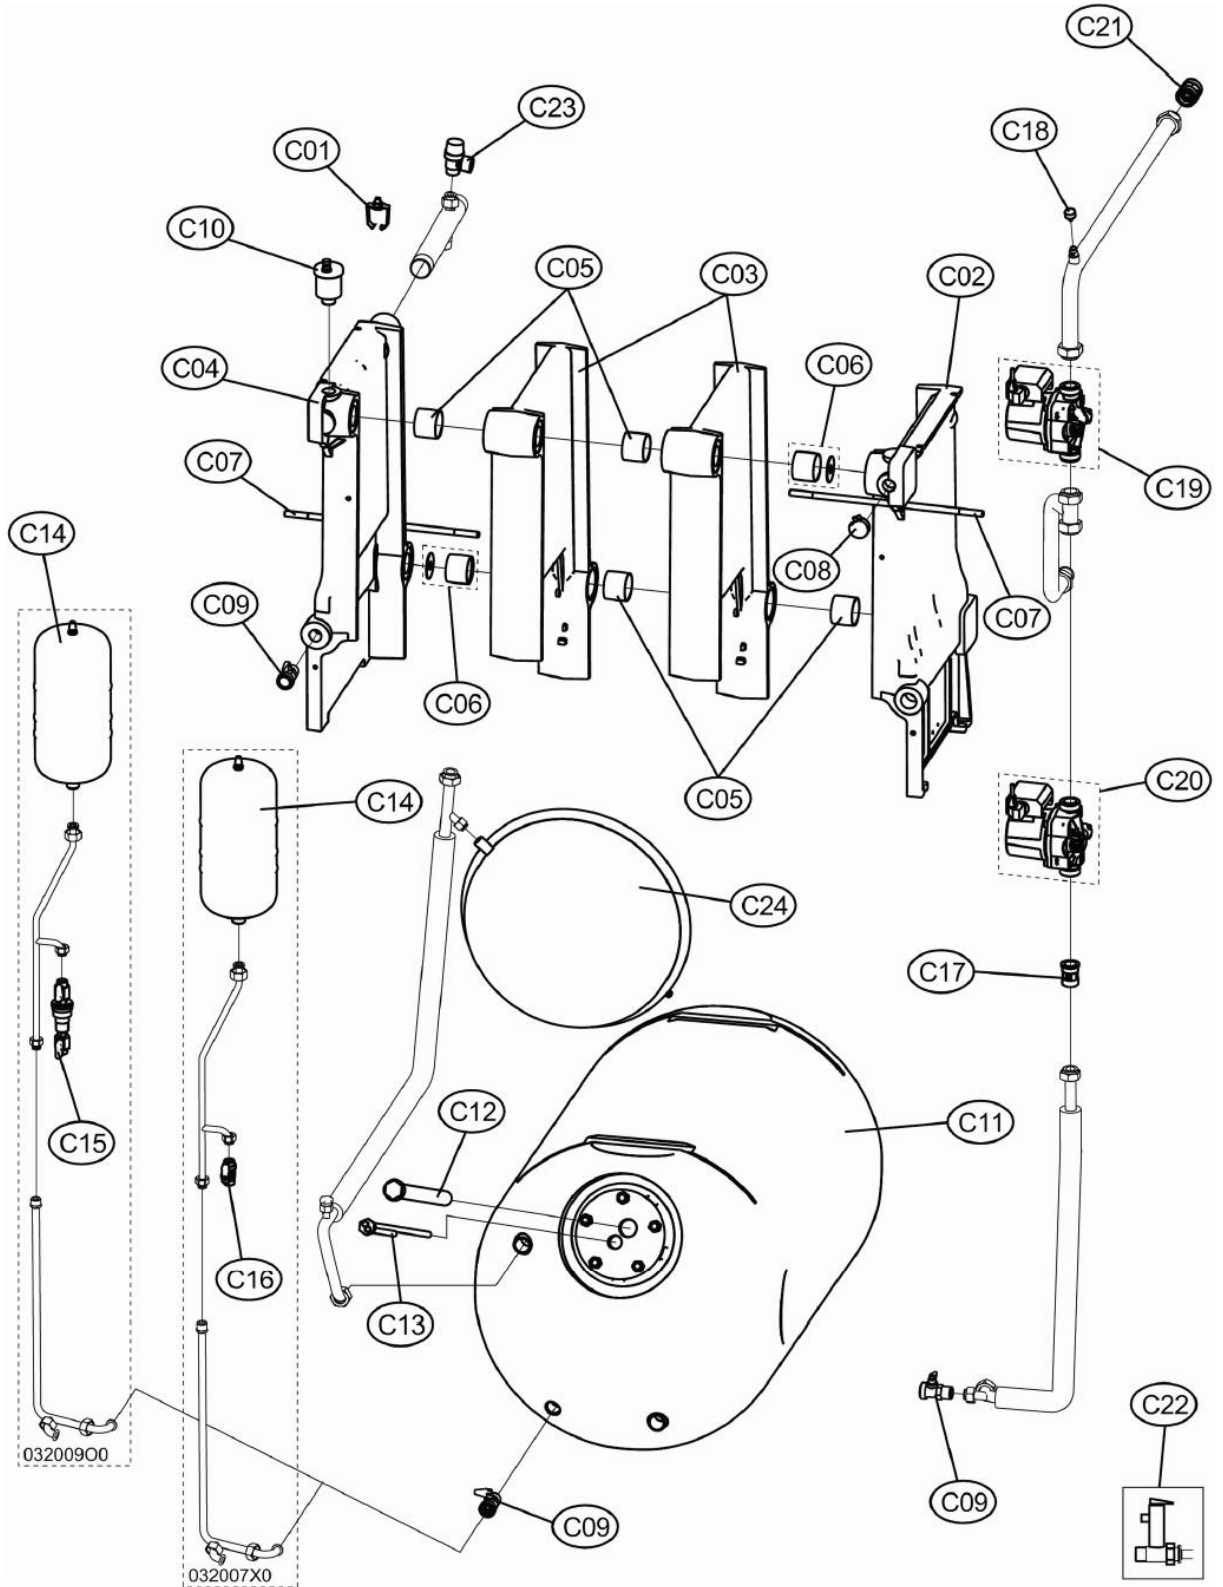

Lista Pezzi / Spare Parts / Ersatzteile
List Onderdelen / Liste Pieces Detaches / Lista Piezas De Repuesto

PEGASUS D 40 K 130