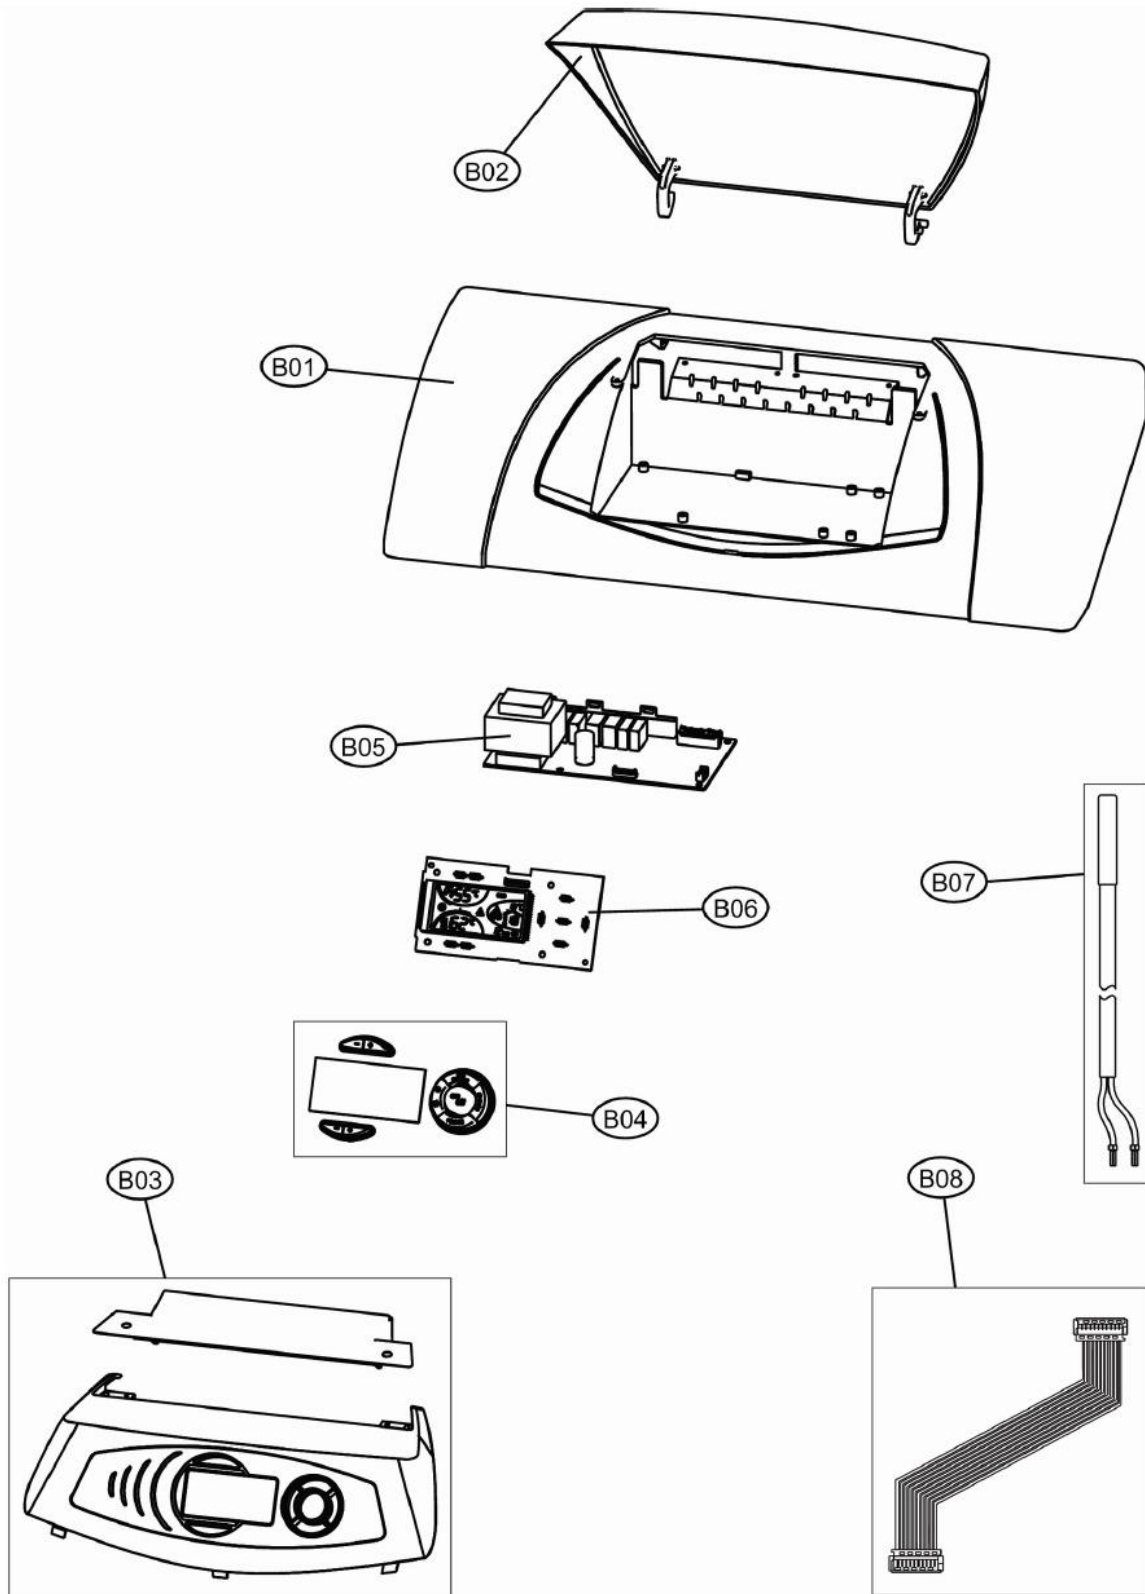

Lista Pezzi / Spare Parts / Ersatzteile
List Onderdelen / Liste Pieces Detaches / Lista Piezas De Repuesto

PEGASUS D 40 K 130

CODICE	EDIZIONE	MERCATO
30K0878004	01/10/2014	WN

Lista Pezzi / Spare Parts / Ersatzteile
List Onderdelen / Liste Pieces Detaches / Lista Piezas De Repuesto

PEGASUS D 40 K 130

Lista Pezzi / Spare Parts / Ersatzteile
List Onderdelen / Liste Pieces Detaches / Lista Piezas De Repuesto

PEGASUS D 40 K 130

Lista Pezzi / Spare Parts / Ersatzteile
List Onderdelen / Liste Pieces Detaches / Lista Piezas De Repuesto