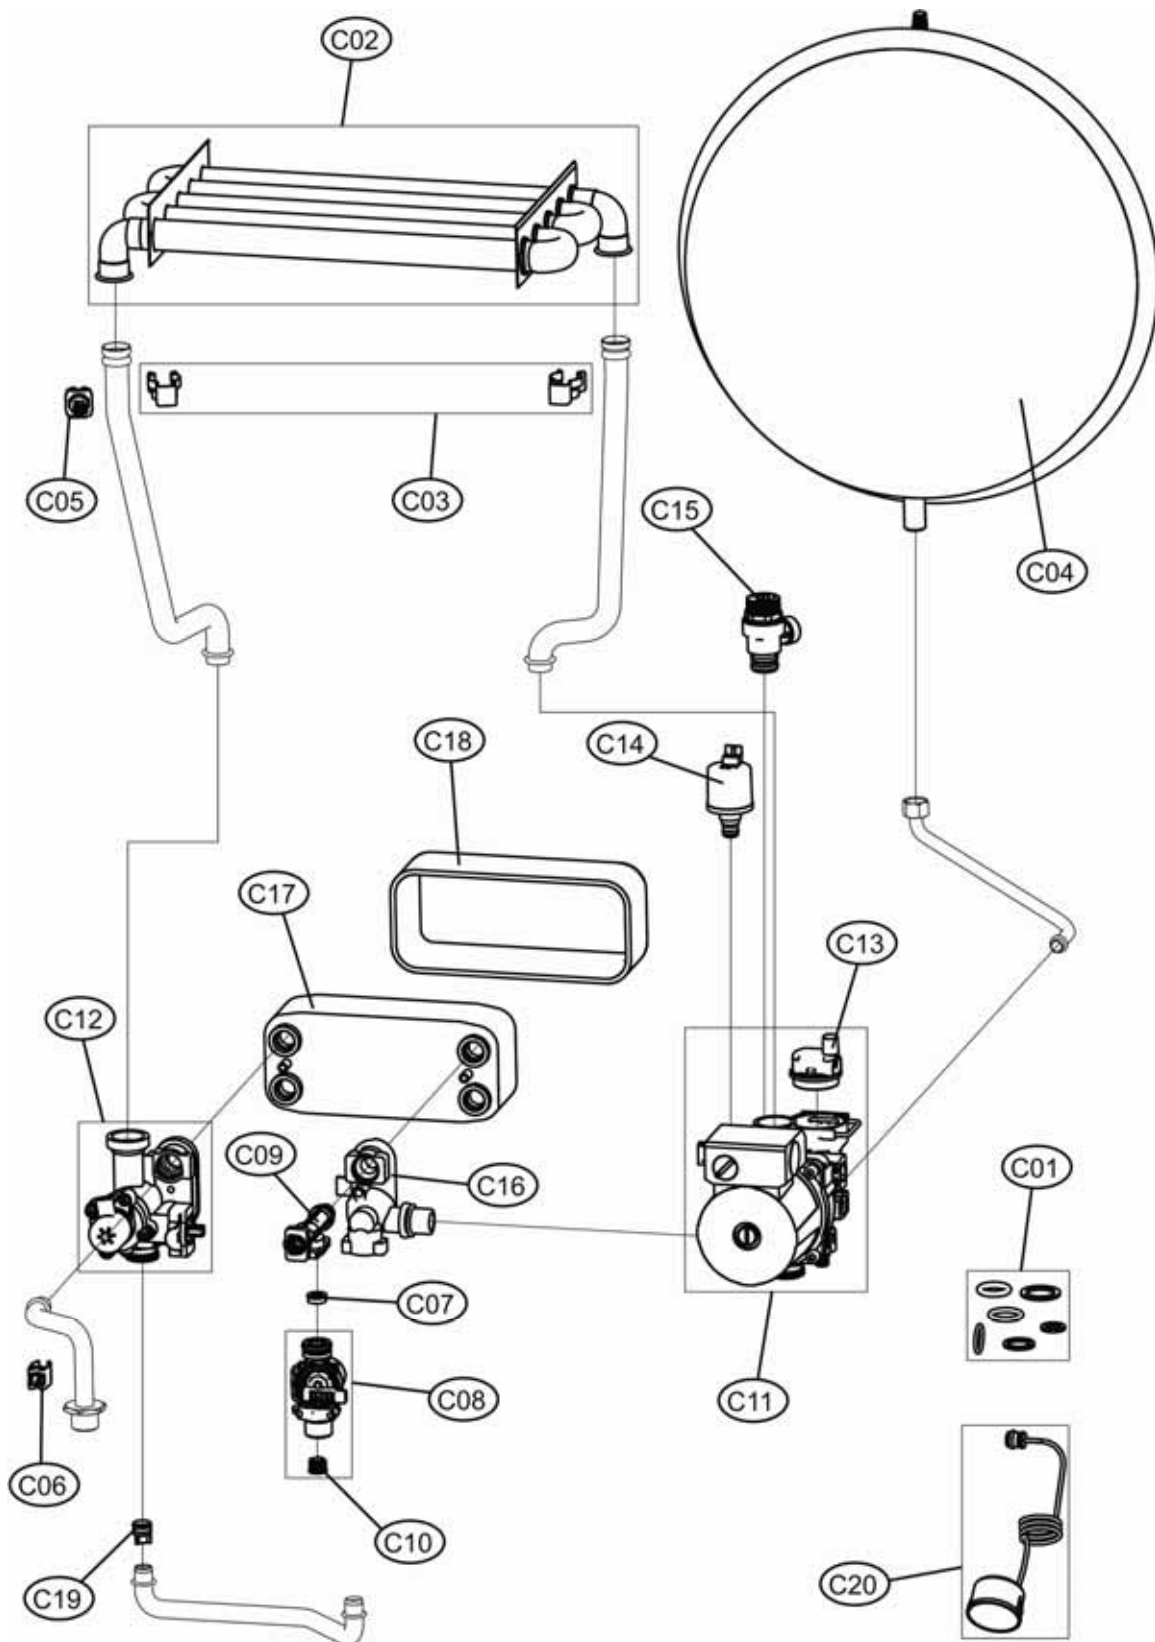

DIVAtop micro C32

DIVAtop micro C32

DIVA top micro C32

LISTA PEZZI

POS.	CODICE	DESC.	QT.
A01	39836670	KIT FIANCO DEX. (3110G910)	1.000
A02	39836680	KIT FIANCO SIN. (3110G930)	1.000
A03	39820370	KIT PANNELLO A."FOL"(31116580)	1.000
B01	39836690	KIT SCATOLA ELETTR. (35012290)	1.000
B02	39820390	KIT PORTASCHEDA (35011950)	1.000
B03	39828411	KIT CENTRALINA EL. (36508462)	1.000
B04	39820410	KIT SCHEDA EL.DSP05 (38321600)	1.000
B05	39840280	KIT CAVI CABL.AC.C7 (38325280)	1.000
B06	39840270	KIT CAVO AC/RL AC.C7(36003590)	1.000
C01	39836640	KIT GUARN.CALD. Fm.AC	1.000
C02	39820890	KIT SCAMB.MONOTERM. (37404290)	1.000
C03	39840260	KIT MOLLA FISS.SCAMB(34300600)	1.000
C04	39836720	KIT VASO ESP.10LT. (36803120)	1.000
C05	39819550	KIT SONDA TEMP. (36200730)	1.000
C06	39810230	KIT SONDA TEMP.SAN. (36200640)	1.000
C07	39813220	KIT 5 REG.PORT.15Lt.(36902100)	1.000
C08	39836700	KIT FLUSSOM.ELTEK (36402341)	1.000
C09	39837170	KIT RACC.FLUSSOM. (35014360)	1.000
C10	39813230	KIT 5 FILTRI FLUSS. (39402940)	1.000
C11	39820900	KIT POMPA 15-60 FPL (36600150)	1.000
C12	39820441	KIT VALV.3VIE (36902240)	1.000
C13	39818220	KIT V.ARIA (39404380-39404730)	1.000
C14	39818770	KIT TRANSDUTT.PRESS.(36402100)	1.000
C15	39818270	KIT VALV.SIC. (36902760)	1.000
C16	39830560	KIT RACC.SCAMB.L.R. (36902250)	1.000
C17	39836730	KIT SCAMBIATORE 20P.(37405300)	1.000
C18	39836740	KIT ISOLANTE SCAMB. (35323010)	1.000
C19	39818790	KIT 10 VALV.N/R. (36902190)	1.000
C20	39818210	KIT IDROMETRO (36402070)	1.000
D01	39807500	KIT TST.FUMI COMPL. (38319080)	1.000
D02	39819720	KIT ISOL.CAM.COMB.Sr.ABC7-ABF7	1.000
D03	39819430	KIT ELETTRODO ACC. (36702890)	1.000
D04	39819730	KIT BRUC.15R.m. (37608931)	1.000
D05	39817850	KIT VALV.GAS (36800420)	1.000
D06	39819700	KIT 15 UG.1,35 m. (34009821)	1.000
D07	39819710	KIT 15 UG.0,79 gpl (34013300)	1.000
D08	39813040	KIT 10 DIAFRAM.D.5,6(34012310)	1.000