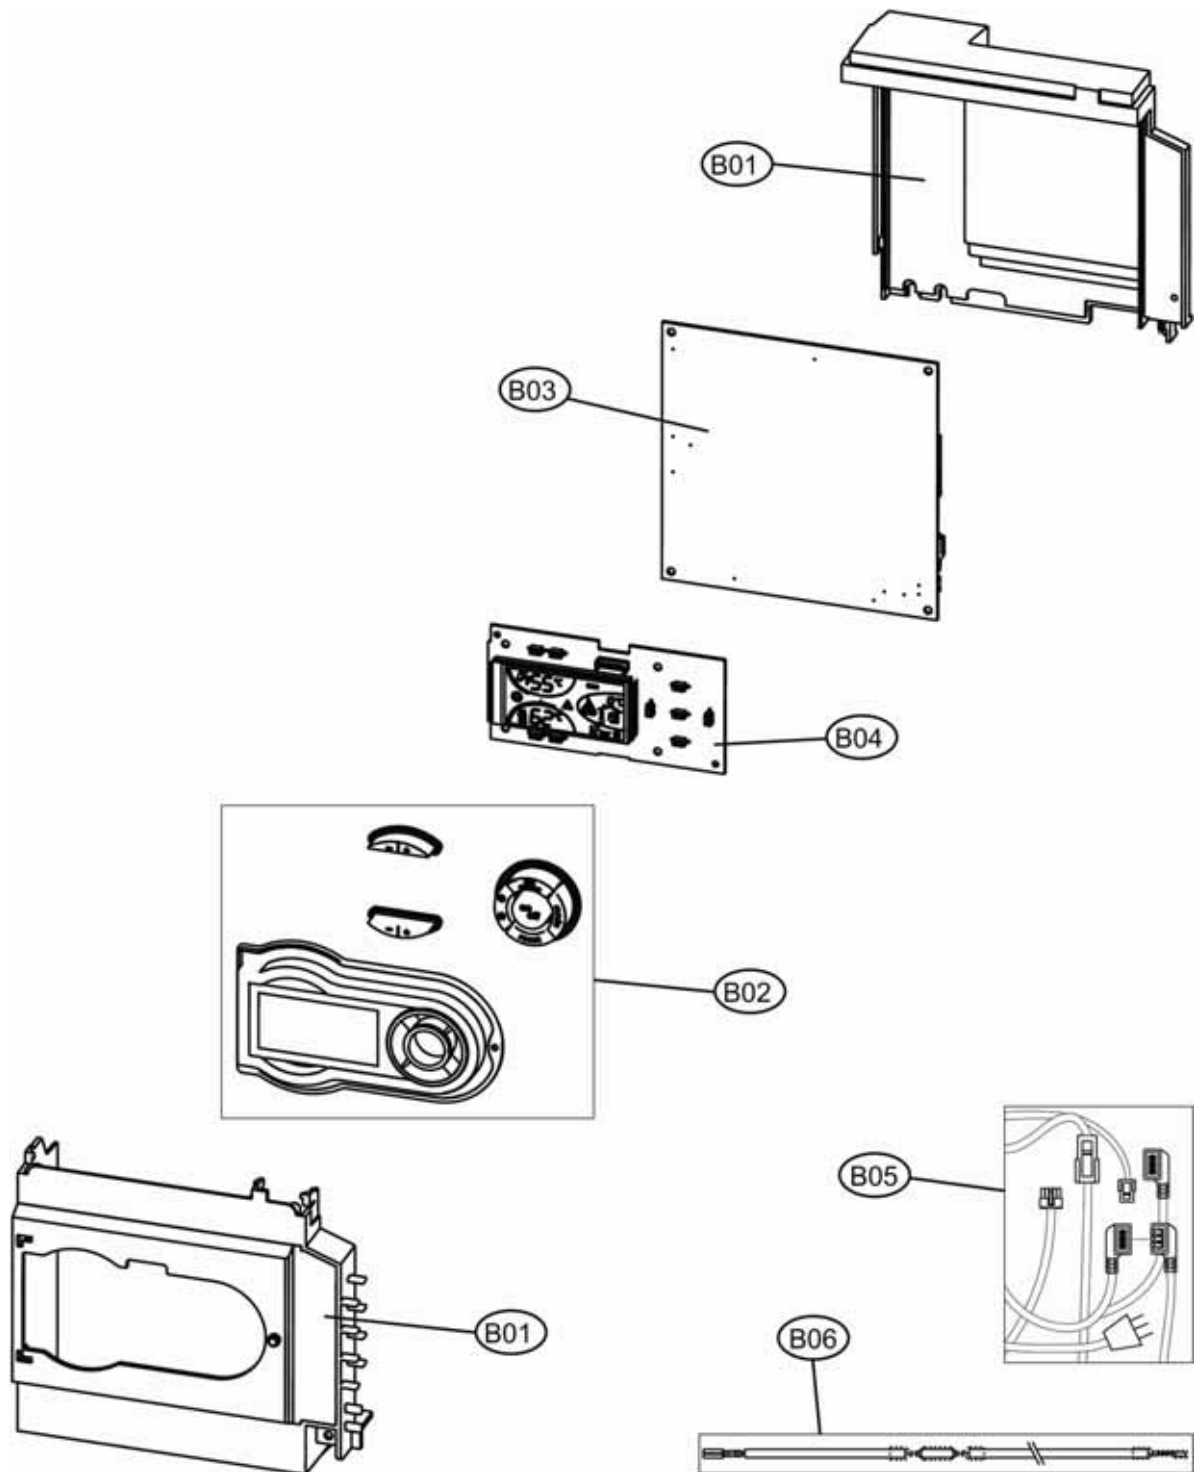

DIVAtop micro C32

DIVAtop micro C32

DIVA top micro C32

LISTA PEZZI

POS.	CODICE	DESC.	QT.
A01	39836670	KIT FIANCO DEX. (3110G910)	1.000
A02	39836680	KIT FIANCO SIN. (3110G930)	1.000
A03	39820370	KIT PANNELLO A."FOL"(31116580)	1.000
B01	39836690	KIT SCATOLA ELETTR. (35012290)	1.000
B02	39820390	KIT PORTASCHEDA (35011950)	1.000
B03	39828411	KIT CENTRALINA EL. (36508462)	1.000
B04	39820410	KIT SCHEDA EL.DSP05 (38321600)	1.000
B05	39840280	KIT CAVI CABL.AC.C7 (38325280)	1.000
B06	39840270	KIT CAVO AC/RL AC.C7(36003590)	1.000
C01	39836640	KIT GUARN.CALD. Fm.AC	1.000
C02	39820890	KIT SCAMB.MONOTERM. (37404290)	1.000
C03	39840260	KIT MOLLA FISS.SCAMB(34300600)	1.000
C04	39836720	KIT VASO ESP.10LT. (36803120)	1.000
C05	39819550	KIT SONDA TEMP. (36200730)	1.000
C06	39810230	KIT SONDA TEMP.SAN. (36200640)	1.000
C07	39813220	KIT 5 REG.PORT.15Lt.(36902100)	1.000
C08	39836700	KIT FLUSSOM.ELTEK (36402341)	1.000
C09	39837170	KIT RACC.FLUSSOM. (35014360)	1.000
C10	39813230	KIT 5 FILTRI FLUSS. (39402940)	1.000
C11	39820900	KIT POMPA 15-60 FPL (36600150)	1.000
C12	39820441	KIT VALV.3VIE (36902240)	1.000
C13	39818220	KIT V.ARIA (39404380-39404730)	1.000
C14	39818770	KIT TRANSDUTT.PRESS.(36402100)	1.000
C15	39818270	KIT VALV.SIC. (36902760)	1.000
C16	39830560	KIT RACC.SCAMB.L.R. (36902250)	1.000
C17	39836730	KIT SCAMBIATORE 20P.(37405300)	1.000
C18	39836740	KIT ISOLANTE SCAMB. (35323010)	1.000
C19	39818790	KIT 10 VALV.N/R. (36902190)	1.000
C20	39818210	KIT IDROMETRO (36402070)	1.000
D01	39807500	KIT TST.FUMI COMPL. (38319080)	1.000
D02	39819720	KIT ISOL.CAM.COMB.Sr.ABC7-ABF7	1.000
D03	39819430	KIT ELETTRODO ACC. (36702890)	1.000
D04	39819730	KIT BRUC.15R.m. (37608931)	1.000
D05	39817850	KIT VALV.GAS (36800420)	1.000
D06	39819700	KIT 15 UG.1,35 m. (34009821)	1.000
D07	39819710	KIT 15 UG.0,79 gpl (34013300)	1.000
D08	39813040	KIT 10 DIAFRAM.D.5,6(34012310)	1.000