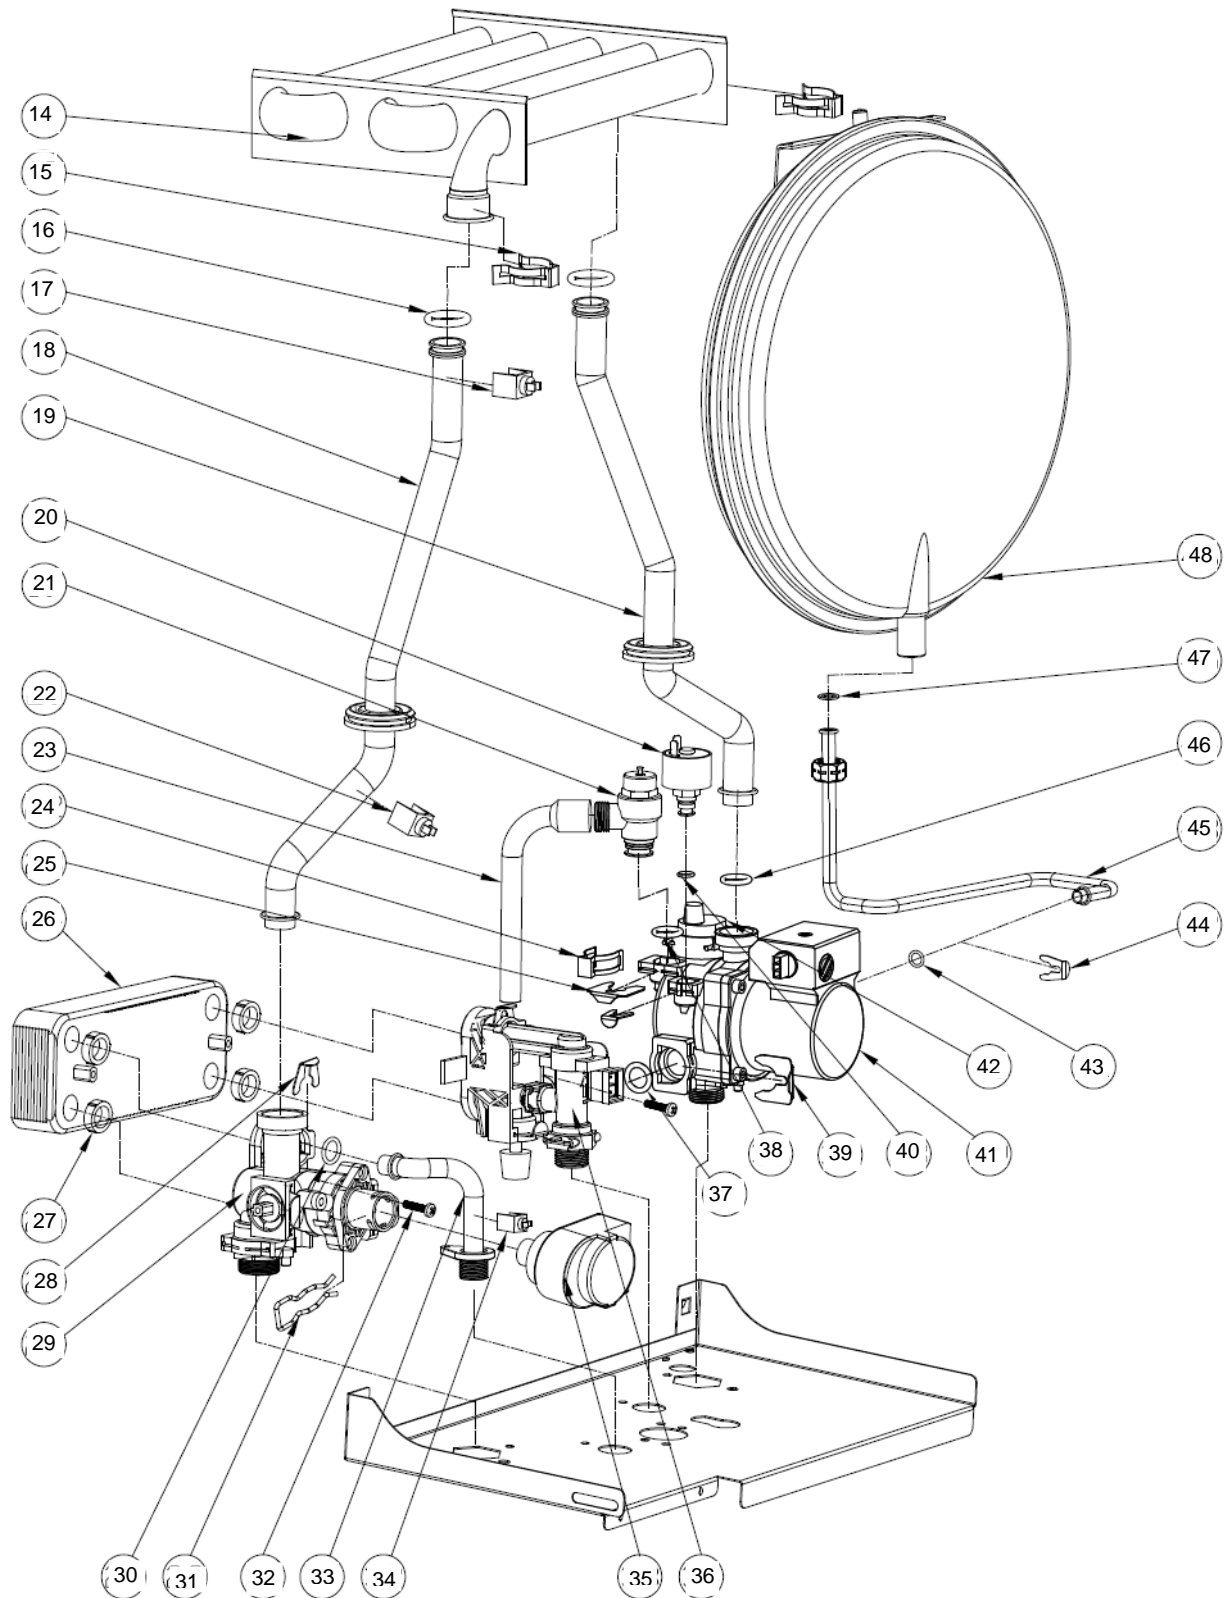

Lista Pezzi / Spare Parts / Ersatzteile
List Onderdelen / Liste Pieces Detaches / Lista Piezas De
Repuesto

Vitabel F32