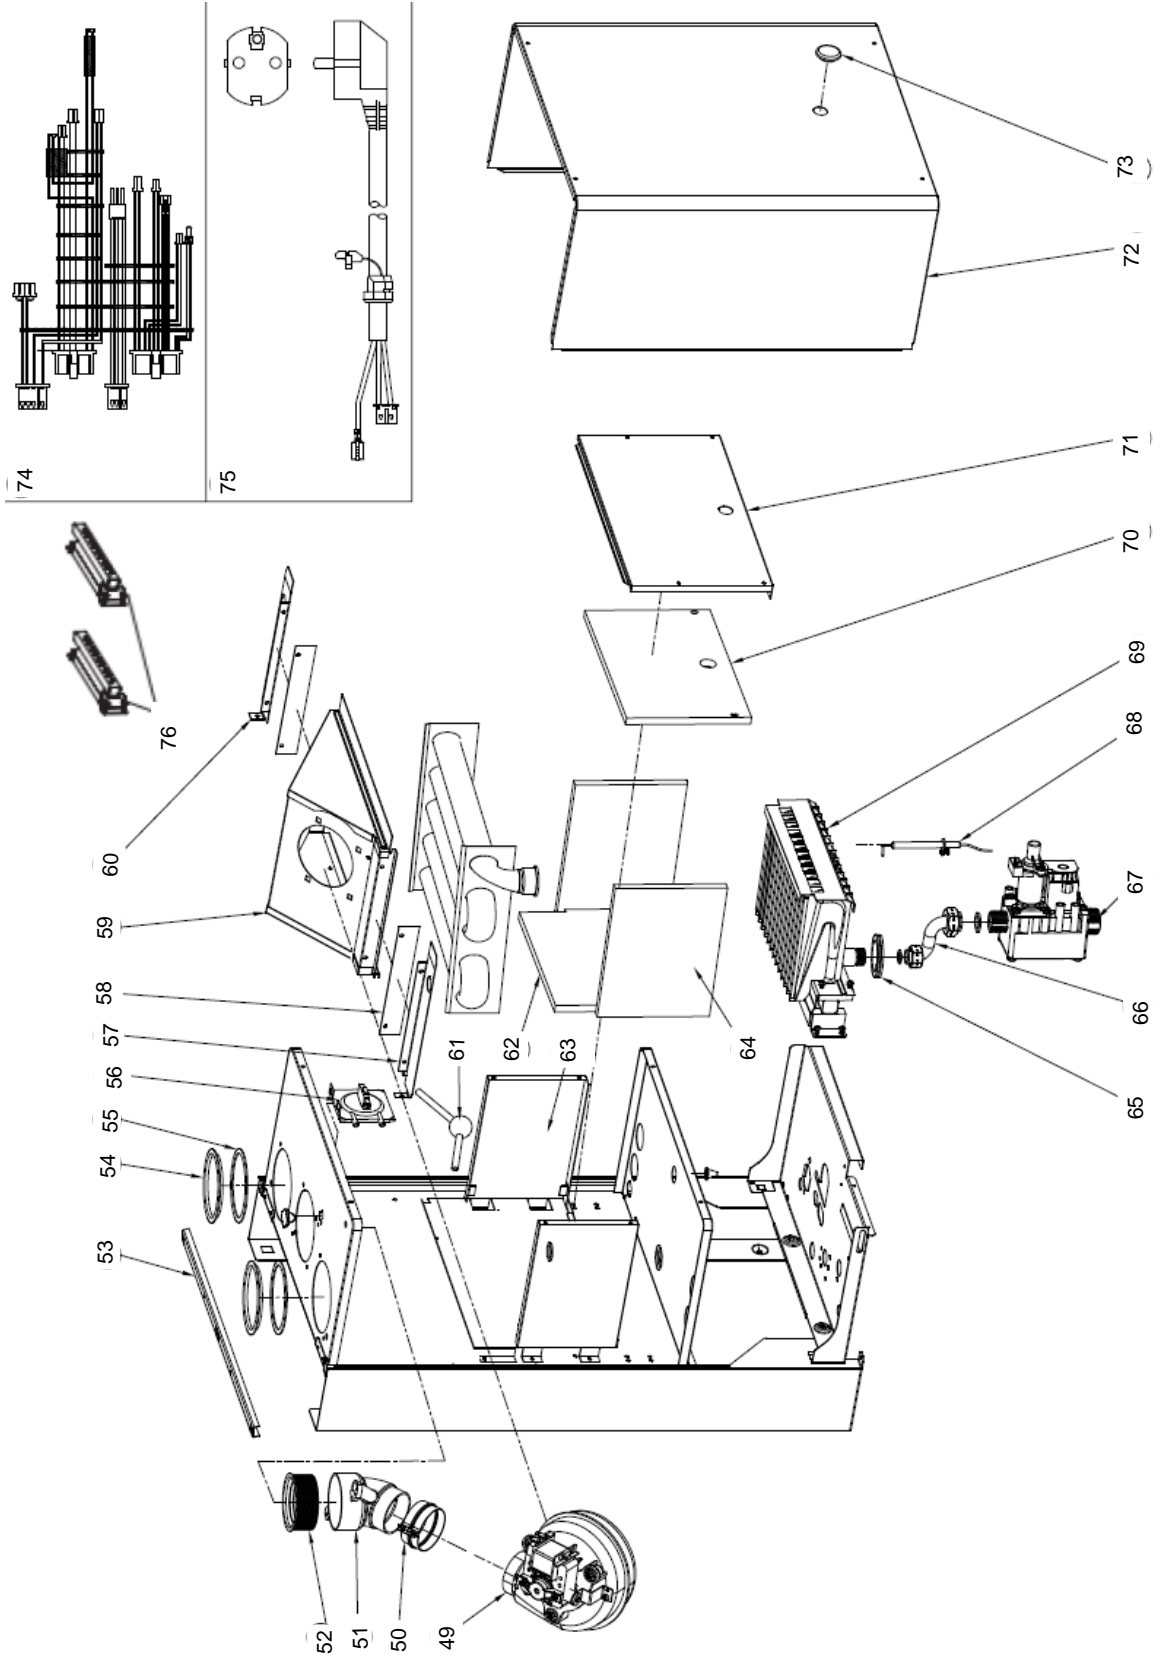

29

29-1

Lista Pezzi / Spare Parts / Ersatzteile
List Onderdelen / Liste Pieces Detaches / Lista Piezas De
Repuesto

Vitabel F32

Lista Pezzi / Spare Parts / Ersatzsteile
List Onderdelen / Liste Pieces Detaches / Lista Piezas De
Repuesto

Vitabel F32

№	Артикул	Наименование	К-во
1	41163960-01	Корпус котла	1
2	411600360	Поддон	1
3	41160390	Рама правая	1
4	902613720	Крышка камеры сгорания нижняя	1
5	41165490	Рама левая	1
6	45260560	Кожух	1
7	46562200	Электронная плата	1
8	45260540	Кожух платы	1
9	45261600	Кнопки ГВС	1
10	45261610	Кнопки Reset и зима/лето	1
11	45261620	Кнопки ОВ	1
12	45261680	Пластиковая панель блока управления	1
13	46360350	Манометр	1
14	902608840	Теплообменник	1
15	41165310	Скоба зажимная теплообменника	2
16	45560450	Прокладка теплообменника	2
17	46360930	Термостат 100°C	1
18	41263050	Трубка выхода теплоносителя	1
19	41263040	Трубка входа теплоносителя	1
20	46160200	Реле минимального давления	1
21	39404720	Клапан сбросной 3 бар	1
22	46360330	Датчик температуры отопления	1
23	45460480	Трубка слива	1
24	34300460	Зажим Ø18	1
25	34300750	Клипса Ø18	1
26	902613450	Теплообменник пластинчатый	1
27	45561060	Прокладка пластинчатого теплообменника	4
28	34300780	Клипса Ø14	1
29	902610750	Блок выхода воды в сборе	1
29-1	902621980	Картридж трехходового крана	1
30	45561380	Прокладка трубки выхода ГВС	1
31	41164070	Клипса сервопривода	1
32	44060680	Винт М5Х22	2
33	41261320	Трубка выхода ГВС	1
34	46360340	Датчик температуры ГВС	1
35	46660080	Сервопривод	1
36	902610850	Блок входа воды в сборе	1
36-1	398000270	Датчик протока ГВС	1
36-2	902608820	Кран подпитки	1
36-3	45262200	Поплавок с магнитом	1
37	45561070	Прокладка	1
38	45561030	Прокладка	1
39	44160030	Клипса Ø20	1
40	45561040	Прокладка	1
41	902614160	Насос	1
42	46160140	Воздухоотводчик	1
43	44160230	Прокладка Ø9.4xØ2.6	1
44	44160120	Клипса Ø10	3
45	41263680	Трубка расширительного бака	1
46	45561350	Прокладка насоса	1
47	44160010	Прокладка Ø18.5xØ10.5x2	3
48	90261460	Расширительный бак	1