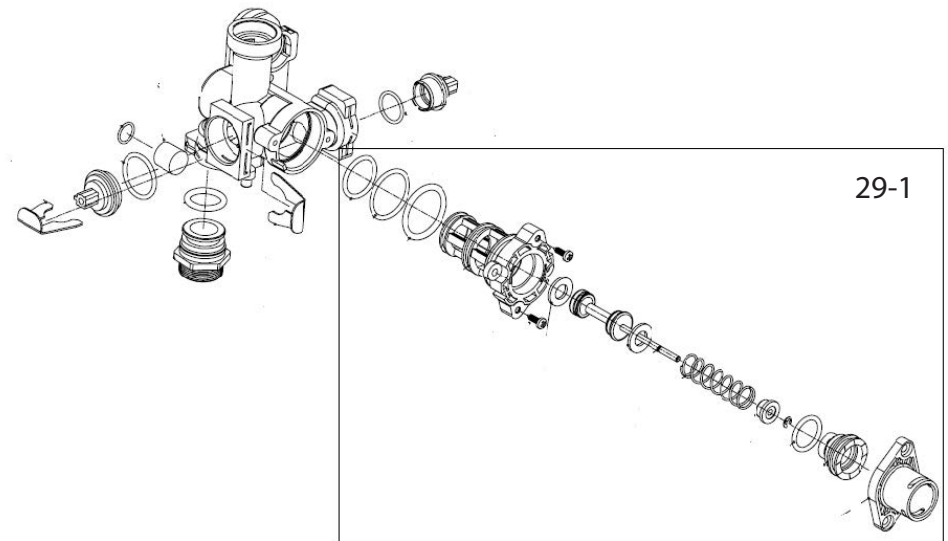

Vitabel F32

Група 36

36

36-2

36-1

36-3

Група 29

29

29-1