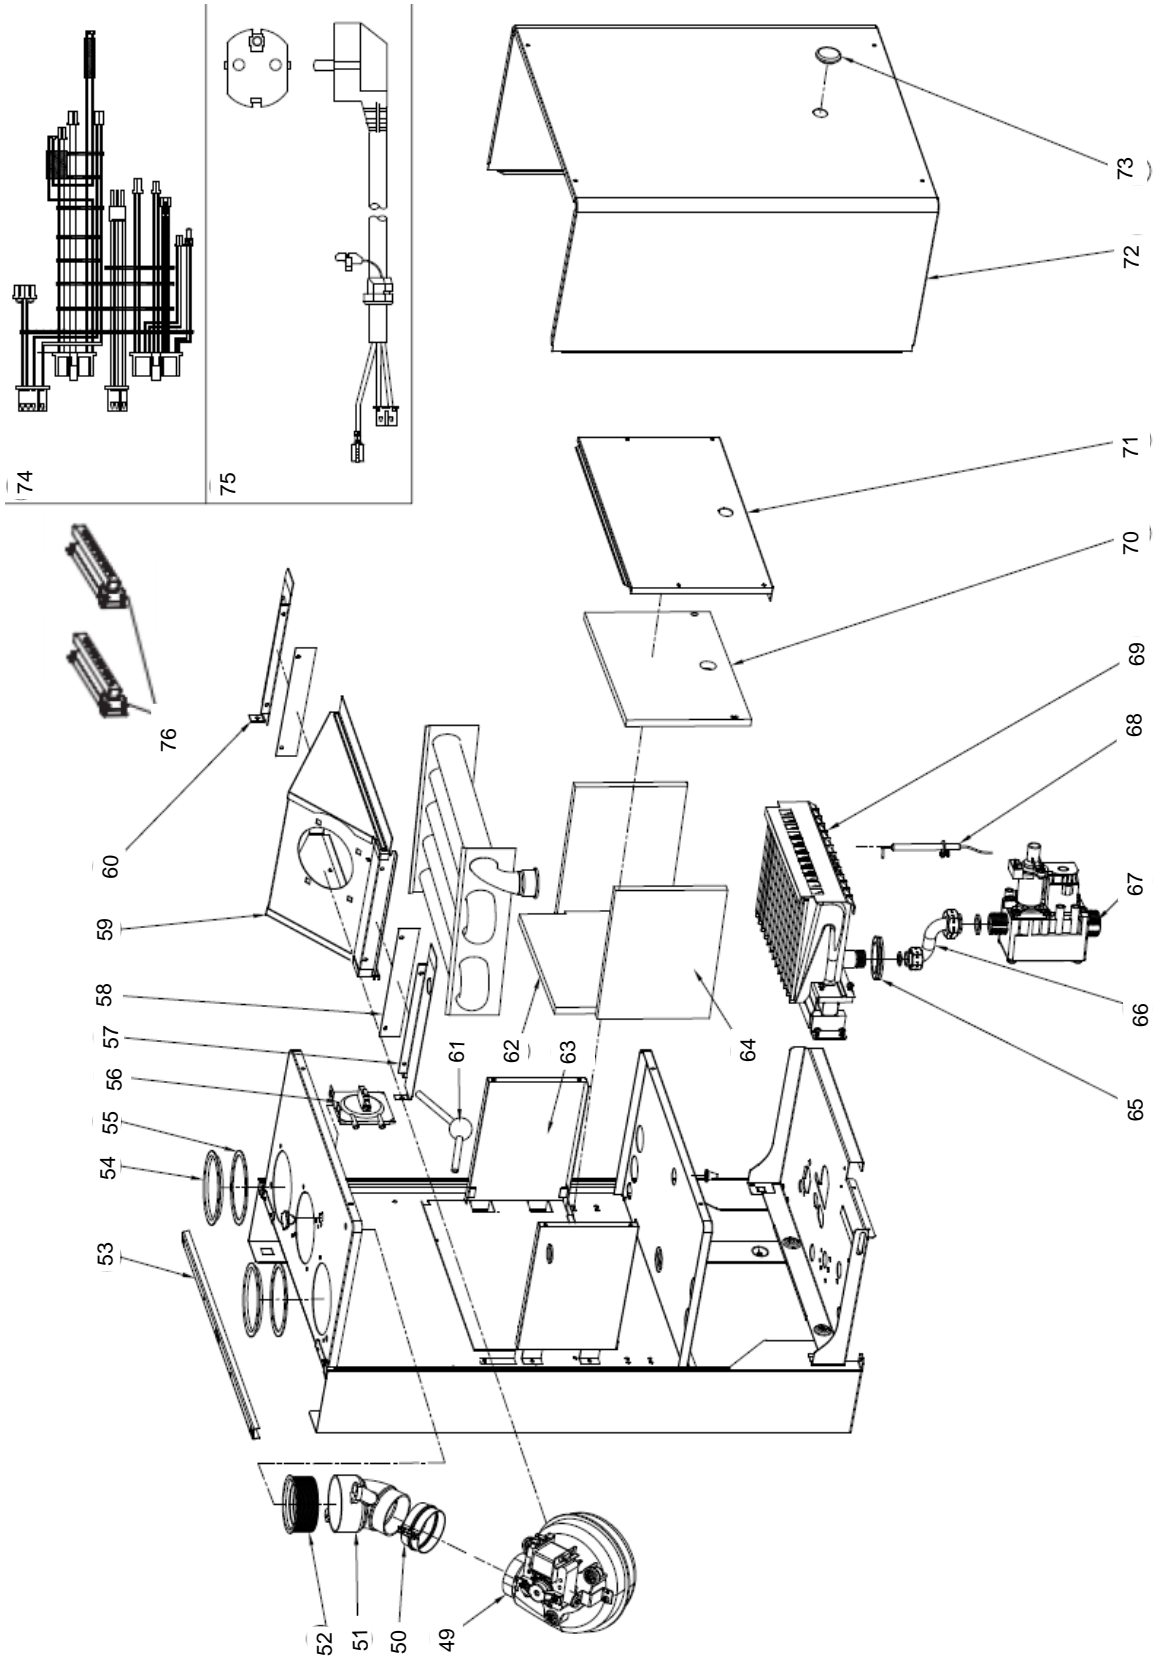

Vitabel F40

Lista Pezzi / Spare Parts / Ersatzsteile
List Onderdelen / Liste Pieces Detaches / Lista Piezas De
Repuesto

Vitabel F40

№	Артикул	Наименование	К-во
1	41163960-01	Корпус котла	1
2	411600360	Поддон	1
3	41160390	Рама правая	1
4	902613720	Крышка камеры сгорания нижняя	1
5	41165490	Рама левая	1
6	45260560	Кожух	1
7	46562200	Электронная плата	1
8	45260540	Кожух платы	1
9	45261600	Кнопки ГВС	1
10	45261610	Кнопки Reset и зима/лето	1
11	45261620	Кнопки ОВ	1
12	45261680	Пластиковая панель блока управления	1
13	46360350	Манометр	1
14	902603890	Теплообменник	1
15	41165310	Скоба зажимная теплообменника	2
16	45560450	Прокладка теплообменника	2
17	46360930	Термостат 100°C	1
18	41263070	Трубка выхода теплоносителя	1
19	41263060	Трубка входа теплоносителя	1
20	46160200	Реле минимального давления	1
21	39404720	Клапан сбросной 3 бар	1
22	46360330	Датчик температуры отопления	1
23	45460270	Трубка слива	1
24	34300460	Зажим Ø18	1
25	34300750	Клипса Ø18	1
26	902613240	Теплообменник пластинчатый	1
27	45561060	Прокладка пластинчатого теплообменника	4
28	34300780	Клипса Ø14	1
29	902610750	Блок выхода воды в сборе	1
29-1	902621980	Картридж трехходового крана	1
30	45561380	Прокладка трубки выхода ГВС	1
31	41164070	Клипса сервопривода	1
32	44060680	Винт М5Х22	2
33	41261320	Трубка выхода ГВС	1
34	46360340	Датчик температуры ГВС	1
35	46660080	Сервопривод	1
36	902610850	Блок входа воды в сборе	1
36-1	902610850	Датчик протока ГВС	1
36-2	902610850	Кран подпитки	1
36-3	902610850	Поплавок с магнитом	1
37	45561070	Прокладка	1
38	45561030	Прокладка	1
39	44160030	Клипса Ø20	1
40	45561040	Прокладка	1
41	902614160	Насос	1
42	46160140	Воздухоотводчик	1
43	44160230	Прокладка Ø9.4xØ2.6	1
44	44160120	Клипса Ø10	3
45	41263690	Трубка расширительного бака	1
46	45561350	Прокладка насоса	1
47	44160010	Прокладка Ø18.5xØ10.5x2	3
48	902601210	Расширительный бак	1