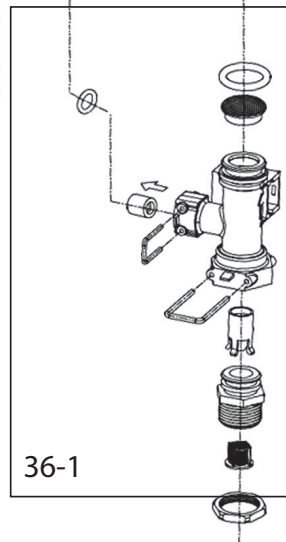

Lista Pezzi / Spare Parts / Ersatzteile
List Onderdelen / Liste Pieces Detaches / Lista Piezas De Repuesto

Vitabel F40

Група 36