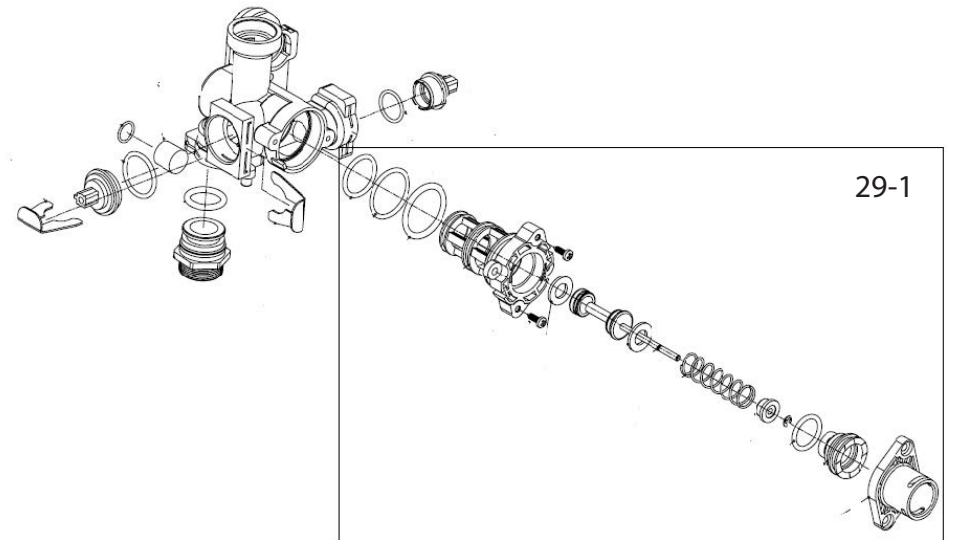

Lista Pezzi / Spare Parts / Ersatzteile
List Onderdelen / Liste Pieces Detaches / Lista Piezas De Repuesto

Vitabel F40

Група 36

Група 29