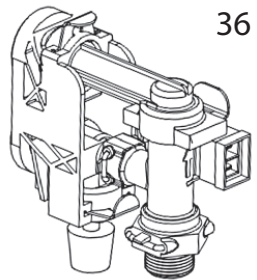

Lista Pezzi / Spare Parts / Ersatzteile
List Onderdelen / Liste Pieces Detaches / Lista Piezas De Repuesto

Vitabel F40

Група 36