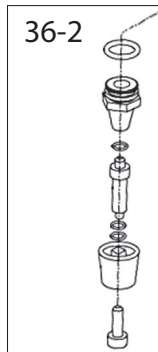

Lista Pezzi / Spare Parts / Ersatzteile
List Onderdelen / Liste Pieces Detaches / Lista Piezas De Repuesto

Vitabel F40

Група 36