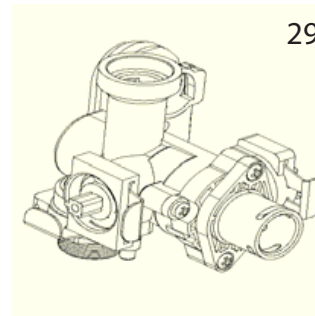

Lista Pezzi / Spare Parts / Ersatzteile
List Onderdelen / Liste Pieces Detaches / Lista Piezas De Repuesto

Vitabel F40

Група 36

Група 29