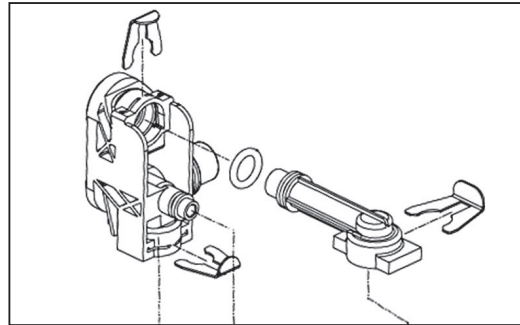

Lista Pezzi / Spare Parts / Ersatzteile
List Onderdelen / Liste Pieces Detaches / Lista Piezas De Repuesto

Vitabel F40

Група 36