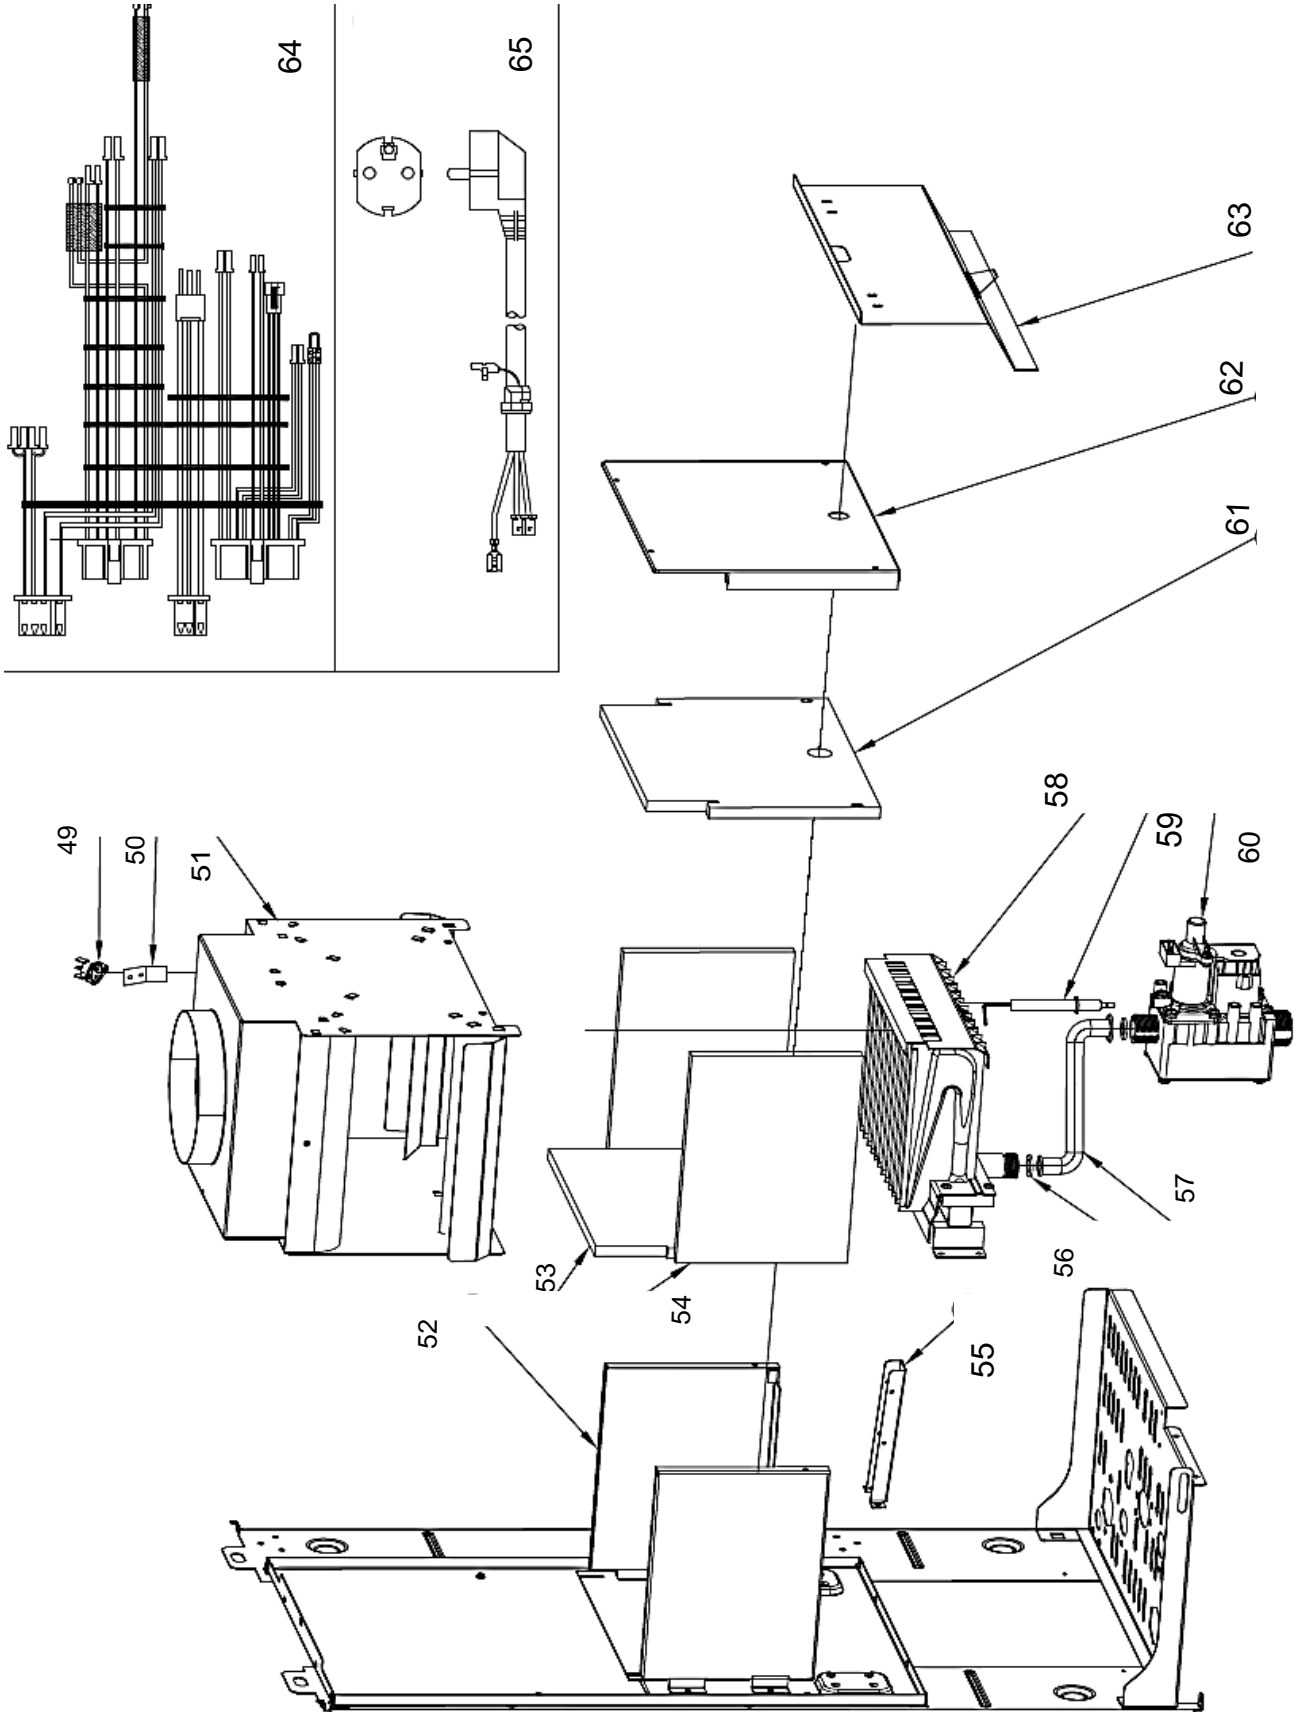

Lista Pezzi / Spare Parts / Ersatzteile
List Onderdelen / Liste Pieces Detaches / Lista Piezas De Repuesto

Vitabel C24

Lista Pezzi / Spare Parts / Ersatzteile
List Onderdelen / Liste Pieces Detaches / Lista Piezas De Repuesto

Vitabel C24

№	Артикул	Наименование	К-во
1	41163960-01	Корпус котла	1
2	411600360	Поддон	1
3	41164390	Рама правая	1
4	902613720	Крышка камеры сгорания нижняя	1
5	41165490	Рама левая	1
6	45260560	Кожух	1
7	46562200	Электронная плата	1
8	45260540	Кожух платы	1
9	45261600	Кнопки ГВС	1
10	45261610	Кнопки Reset и зима	1
11	45261620	Кнопки ОВ	1
12	45261680	Пластиковая панель блока управления	1
13	46360350	Манометр	1
14	902607270	Теплообменник	1
15	41165310	Скоба зажимная теплообменника	2
16	45560450	Прокладка теплообменника	2
17	46360380	Термостат 100°C	1
18	41264300	Трубка выхода теплоносителя	1
19	41264290	Трубка входа теплоносителя	1
20	46160200	Реле минимального давления	1
21	39404720	Клапан сбросной 3 бар	1
22	45460270	Трубка слива	1
23	34300750	Зажим Ø18	1
24	34300460	Клипса Ø18	1
25	46360330	Датчик температуры отопления	1
26	902603280	Теплообменник пластинчатый	4
27	45561060	Прокладка пластинчатого теплообменника	1
28	34300780	Клипса Ø14	1
29	902610740	Блок выхода воды в сборе	1
29-1	902621980	Картридж трехходового крана	1
30	45561380	Прокладка трубки выхода ГВС	1
31	41164070	Клипса сервопривода	2
32	44060680-01	Винт М5Х22	1
33	41261320	Трубка выхода ГВС	1
34	46360340	Датчик температуры ГВС	1
35	46660080	Сервопривод	1
36	902610840	Блок входа воды в сборе	1
36-1	902610840	Датчик протока ГВС	1
36-2	902610840	Кран подпитки	1
36-3	902610840	Поплавков с магнитом	1
37	45561070	Прокладка	1
38	44160030	Клипса Ø20	1
39	902615670	Насос	1
40	44160230	Прокладка Ø9.4xØ2.6	3
41	44160120	Клипса Ø10	1
42	41261830	Трубка расширительного бака	1