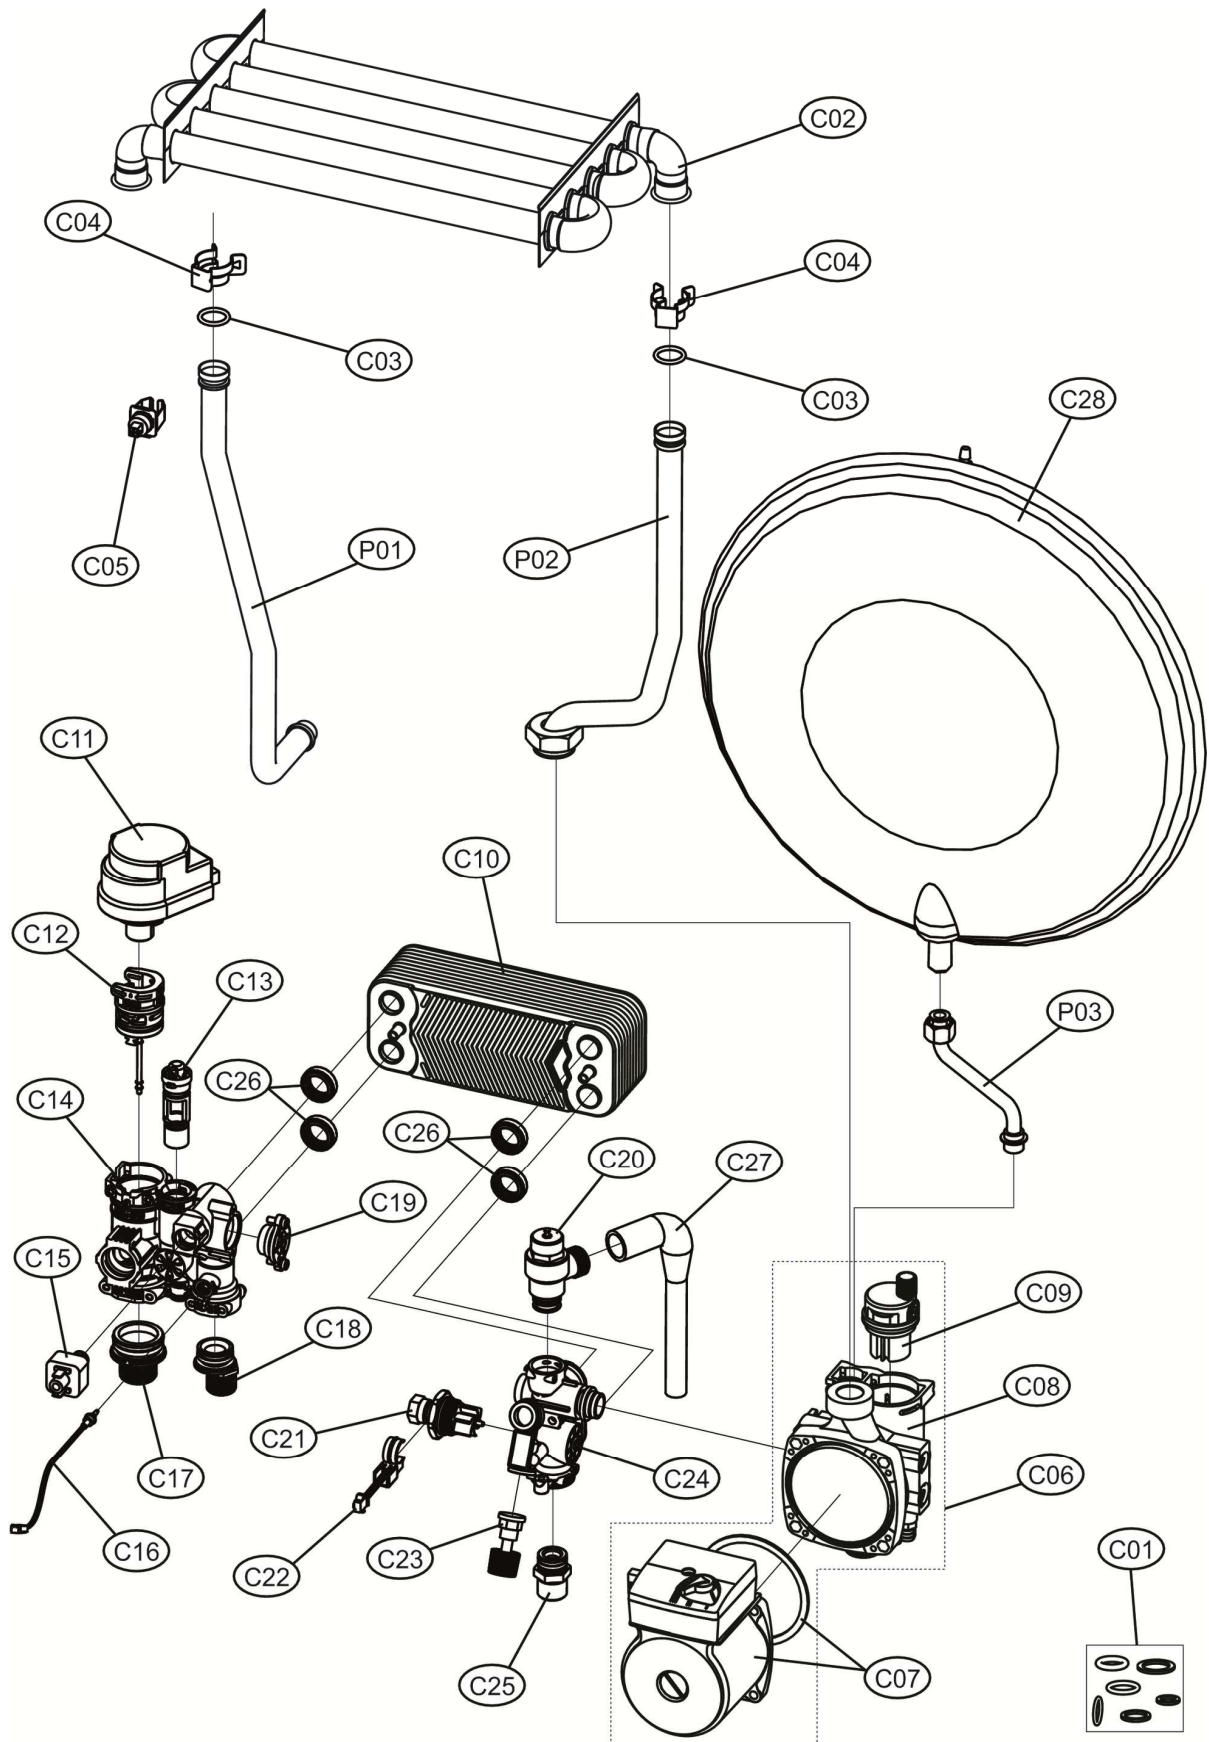

DIVATOP D C32

DIVATOP D C32

POS.	CODICE	DESC.	QT.
A01	3980001460	Панель корпуса левая и правая (3111L140)	1.000
A02	3980001470	Панель котла фронтальная (3111L180)	1.000
B01	3980001490	Корпус платы управления (35018590-17610)	1.000
B02	3980001500	Плата управления АВМ10 (36510200)	1.000
B03	39818210	Манометр (36402070)	1.000
B04	3980001510	Проводка котла, комплект (3830000050)	1.000
B05	39841300	Кабель (38325341)	1.000
C01	3982G160	Прокладки комплект	1.000
C02	39820890	Теплообменник основной (37404292)	1.000
C03	39844180	Прокладка теплообменника Ø 123 20 шт. (35100860)	1.000
C04	39840260	Скоба Ø 18 10 шт. (34301241)	1.000
C05	39819550	Датчик NTC отопления сдвоенный (36200730)	1.000
C06	3982G150	Насос DWP 15-60 (36603410)	1.000
C07	3982G110	Электродвигатель насоса 6М (3940М450)	1.000
C08	3982G120	Корпус насоса (3940М460)	1.000
C09	3982G130	Воздухоотводчик (3940М470)	1.000
C10	3982F840	Теплообменник пластинчатый 20 пластин (3940М120)	1.000
C11	3982F850	Сервопривод (3940М130)	1.000
C12	3982F860	Картридж трехходового крана (3940М140)	1.000
C13	3982F870	Байпас (3940М160)	1.000
C14	3982F880	Гидроузел выпускной (3940М170)	1.000
C15	3982F890	Реле минимального давления (3940М200)	1.000
C16	3982F900	Датчик NTC ГВС (3940М210)	1.000
C17	3982F910	Штуцер М3/4 подключения отопления (3940М230)	1.000
C18	3982F920	Штуцер М1/2 подключения ГВС (3940М250)	1.000
C19	3982F930	Заглушка (3940М260)	1.000
C20	3982F940	Сбросной клапан 3 бар (3940М270)	1.000
C21	3982F950	Турбина датчика протока ГВС (3940М290)	1.000
C22	3982F960	Датчик протока ГВС (3940М300)	1.000
C23	3982F970	Кран подпитки (3940М310)	1.000
C24	3982F980	Гидроузел впускной (3940М320)	1.000
C25	3982G000	Штуцер М1/2 подкл ГВС+огран. протока 16л/мин (3940М340)	1.000
C26	3982G010	Прокладки комплект (3940М350)	1.000
C27	398C4440	Резиновая трубка (39446150)	1.000
C28	39836720	Расширительный бак 10LT. (36803121)	1.000
D01	39820770	Термостат дымовых газов (38322250)	1.000
D02	39819731	Горелка 15R. G20	1.000
D05	39819710	Форсунки GPL 0,79 x 15 шт. комплект (34013300)	1.000
D06	39819700	Форсунки G20 1,35 x 15 шт. комплект (34013020)	1.000
D07	39819431	Электрод (36702891)	1.000
D08	39820920	Изоляция камеры сгорания в сборе Sr.ABC7	1.000
D09	3980I300	Газовый клапан (36803690)	1.000
P01	34228550	Трубка	1.000
P02	3841Z300	Трубка	1.000
P03	3841Z130	Трубка	1.000
P04	3840000240	Трубка	1.000