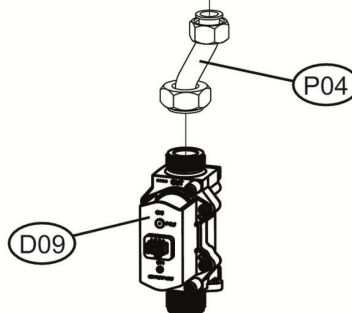

DIVATOP D C32

DIVATOP D C32

POS.	CODICE	DESC.	QT.
A01	3980001460	Панель корпуса левая и правая (3111L140)	1.000
A02	3980001470	Панель котла фронтальная (3111L180)	1.000
B01	3980001490	Корпус платы управления (35018590-17610)	1.000
B02	3980001500	Плата управления АВМ10 (36510200)	1.000
B03	39818210	Манометр (36402070)	1.000
B04	3980001510	Проводка котла, комплект (3830000050)	1.000
B05	39841300	Кабель (38325341)	1.000
C01	3982G160	Прокладки комплект	1.000
C02	39820890	Теплообменник основной (37404292)	1.000
C03	39844180	Прокладка теплообменника Ø 123 20 шт. (35100860)	1.000
C04	39840260	Скоба Ø 18 10 шт. (34301241)	1.000
C05	39819550	Датчик NTC отопления сдвоенный (36200730)	1.000
C06	3982G150	Насос DWP 15-60 (36603410)	1.000
C07	3982G110	Электродвигатель насоса 6М (3940М450)	1.000
C08	3982G120	Корпус насоса (3940М460)	1.000
C09	3982G130	Воздухоотводчик (3940М470)	1.000
C10	3982F840	Теплообменник пластинчатый 20 пластин (3940М120)	1.000
C11	3982F850	Сервопривод (3940М130)	1.000
C12	3982F860	Картридж трехходового крана (3940М140)	1.000
C13	3982F870	Байпас (3940М160)	1.000
C14	3982F880	Гидроузел выпускной (3940М170)	1.000
C15	3982F890	Реле минимального давления (3940М200)	1.000
C16	3982F900	Датчик NTC ГВС (3940М210)	1.000
C17	3982F910	Штуцер М3/4 подключения отопления (3940М230)	1.000
C18	3982F920	Штуцер М1/2 подключения ГВС (3940М250)	1.000
C19	3982F930	Заглушка (3940М260)	1.000
C20	3982F940	Сбросной клапан 3 бар (3940М270)	1.000
C21	3982F950	Турбина датчика протока ГВС (3940М290)	1.000
C22	3982F960	Датчик протока ГВС (3940М300)	1.000
C23	3982F970	Кран подпитки (3940М310)	1.000
C24	3982F980	Гидроузел впускной (3940М320)	1.000
C25	3982G000	Штуцер М1/2 подкл ГВС+огран. протока 16л/мин (3940М340)	1.000
C26	3982G010	Прокладки комплект (3940М350)	1.000
C27	398C4440	Резиновая трубка (39446150)	1.000
C28	39836720	Расширительный бак 10LT. (36803121)	1.000
D01	39820770	Термостат дымовых газов (38322250)	1.000
D02	39819731	Горелка 15R. G20	1.000
D05	39819710	Форсунки GPL 0,79 x 15 шт. комплект (34013300)	1.000
D06	39819700	Форсунки G20 1,35 x 15 шт. комплект (34013020)	1.000
D07	39819431	Электрод (36702891)	1.000
D08	39820920	Изоляция камеры сгорания в сборе Sr.ABC7	1.000
D09	3980I300	Газовый клапан (36803690)	1.000
P01	34228550	Трубка	1.000
P02	3841Z300	Трубка	1.000
P03	3841Z130	Трубка	1.000
P04	3840000240	Трубка	1.000