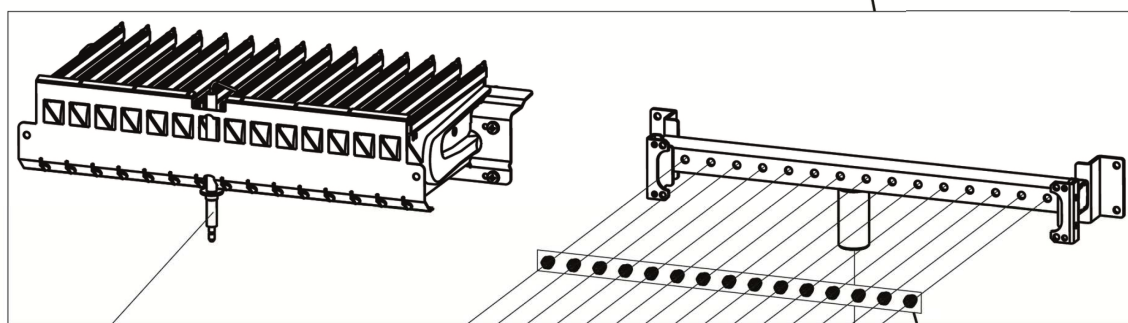

DIVATOP D C32

DIVATOP D C32

POS.	CODICE	DESC.	QT.
A01	3980001460	Панель корпуса левая и правая (3111L140)	1.000
A02	3980001470	Панель котла фронтальная (3111L180)	1.000
B01	3980001490	Корпус платы управления (35018590-17610)	1.000
B02	3980001500	Плата управления АВМ10 (36510200)	1.000
B03	39818210	Манометр (36402070)	1.000
B04	3980001510	Проводка котла, комплект (3830000050)	1.000
B05	39841300	Кабель (38325341)	1.000
C01	3982G160	Прокладки комплект	1.000
C02	39820890	Теплообменник основной (37404292)	1.000
C03	39844180	Прокладка теплообменника Ø 123 20 шт. (35100860)	1.000
C04	39840260	Скоба Ø 18 10 шт. (34301241)	1.000
C05	39819550	Датчик NTC отопления сдвоенный (36200730)	1.000
C06	3982G150	Насос DWP 15-60 (36603410)	1.000
C07	3982G110	Электродвигатель насоса 6М (3940М450)	1.000
C08	3982G120	Корпус насоса (3940М460)	1.000
C09	3982G130	Воздухоотводчик (3940М470)	1.000
C10	3982F840	Теплообменник пластинчатый 20 пластин (3940М120)	1.000
C11	3982F850	Сервопривод (3940М130)	1.000
C12	3982F860	Картридж трехходового крана (3940М140)	1.000
C13	3982F870	Байпас (3940М160)	1.000
C14	3982F880	Гидроузел выпускной (3940М170)	1.000
C15	3982F890	Реле минимального давления (3940М200)	1.000
C16	3982F900	Датчик NTC ГВС (3940М210)	1.000
C17	3982F910	Штуцер М3/4 подключения отопления (3940М230)	1.000
C18	3982F920	Штуцер М1/2 подключения ГВС (3940М250)	1.000
C19	3982F930	Заглушка (3940М260)	1.000
C20	3982F940	Сбросной клапан 3 бар (3940М270)	1.000
C21	3982F950	Турбина датчика протока ГВС (3940М290)	1.000
C22	3982F960	Датчик протока ГВС (3940М300)	1.000
C23	3982F970	Кран подпитки (3940М310)	1.000
C24	3982F980	Гидроузел впускной (3940М320)	1.000
C25	3982G000	Штуцер М1/2 подкл ГВС+огран. протока 16л/мин (3940М340)	1.000
C26	3982G010	Прокладки комплект (3940М350)	1.000
C27	398C4440	Резиновая трубка (39446150)	1.000
C28	39836720	Расширительный бак 10LT. (36803121)	1.000
D01	39820770	Термостат дымовых газов (38322250)	1.000
D02	39819731	Горелка 15R. G20	1.000
D05	39819710	Форсунки GPL 0,79 x 15 шт. комплект (34013300)	1.000
D06	39819700	Форсунки G20 1,35 x 15 шт. комплект (34013020)	1.000
D07	39819431	Электрод (36702891)	1.000
D08	39820920	Изоляция камеры сгорания в сборе Sr.ABC7	1.000
D09	3980I300	Газовый клапан (36803690)	1.000
P01	34228550	Трубка	1.000
P02	3841Z300	Трубка	1.000
P03	3841Z130	Трубка	1.000
P04	3840000240	Трубка	1.000