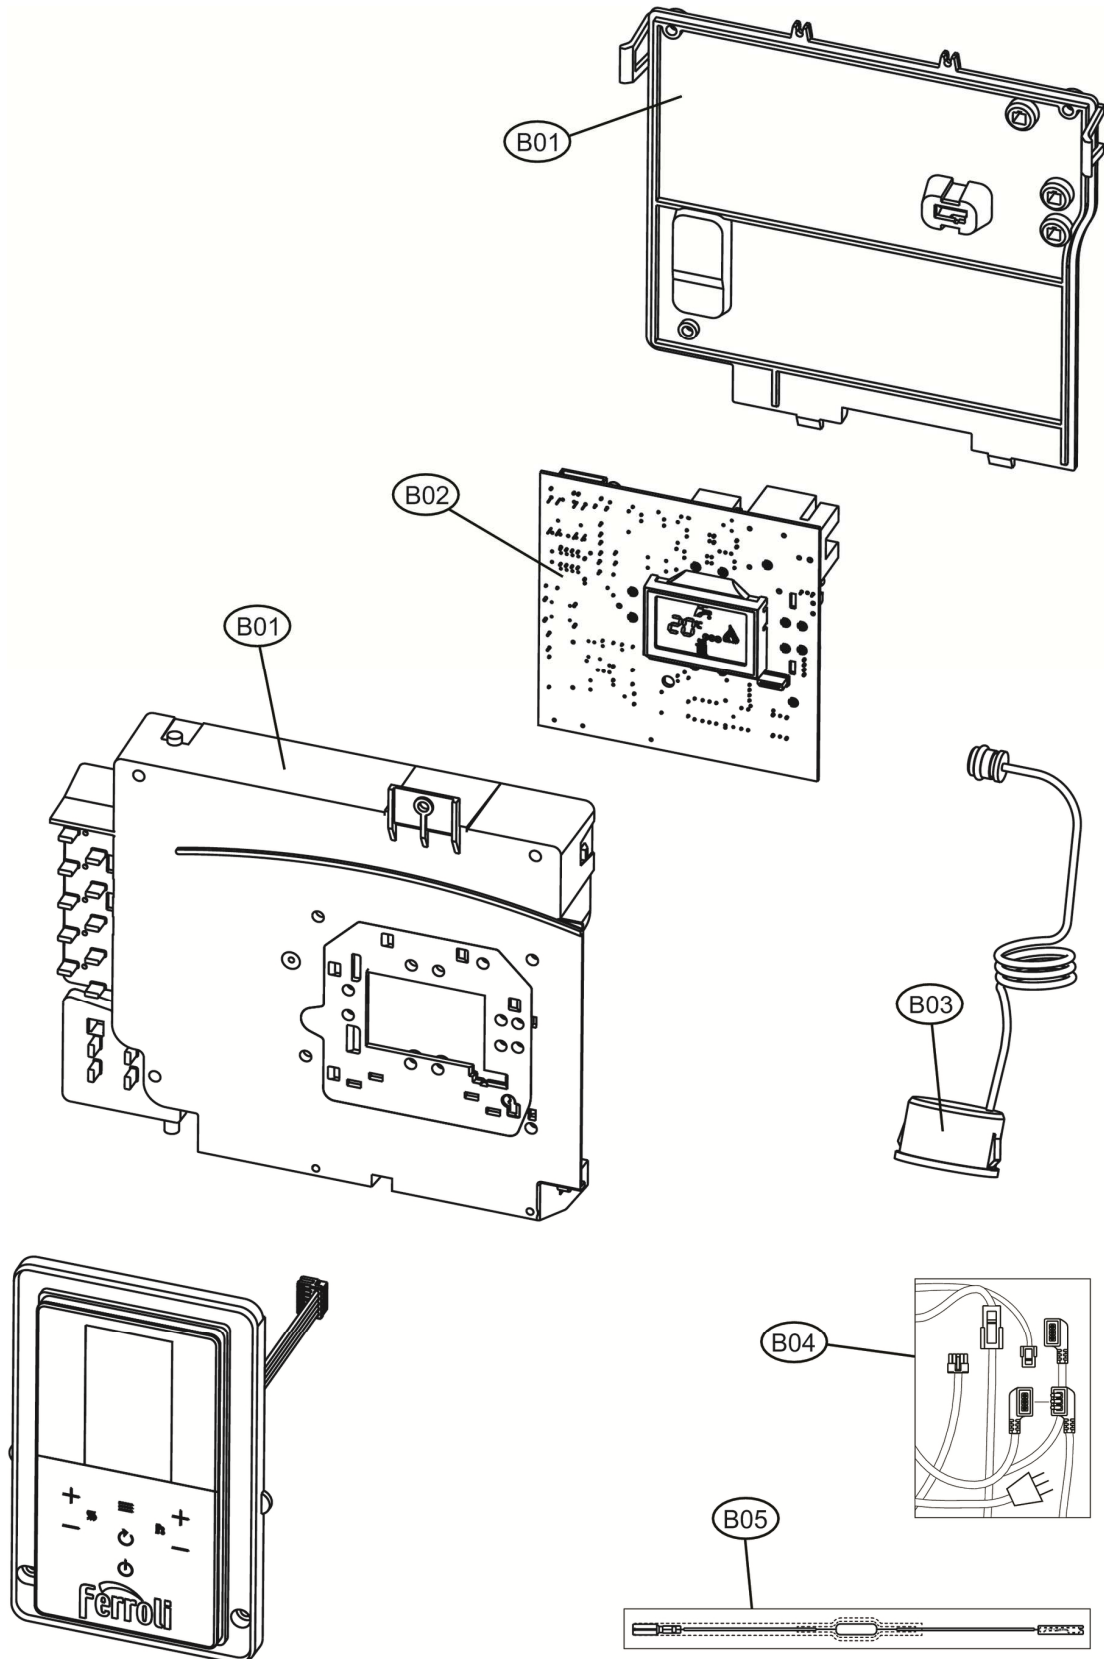

DIVATOP D C32