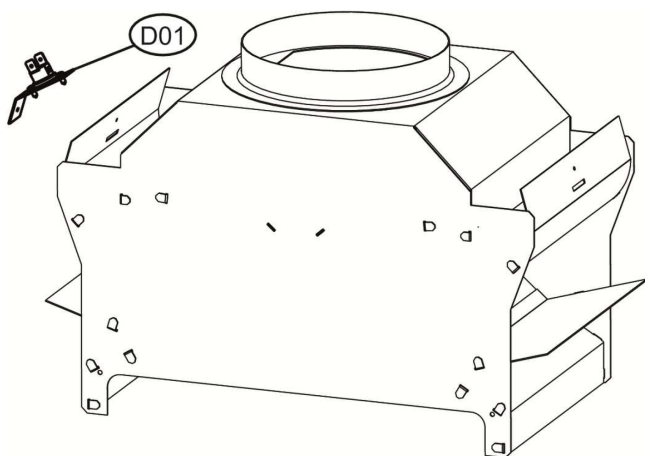

DIVATOP D C32

DIVATOP D C32

POS.	CODICE	DESC.	QT.
A01	3980001460	Панель корпуса левая и правая (3111L140)	1.000
A02	3980001470	Панель котла фронтальная (3111L180)	1.000
B01	3980001490	Корпус платы управления (35018590-17610)	1.000
B02	3980001500	Плата управления АВМ10 (36510200)	1.000
B03	39818210	Манометр (36402070)	1.000
B04	3980001510	Проводка котла, комплект (3830000050)	1.000
B05	39841300	Кабель (38325341)	1.000
C01	3982G160	Прокладки комплект	1.000
C02	39820890	Теплообменник основной (37404292)	1.000
C03	39844180	Прокладка теплообменника Ø 123 20 шт. (35100860)	1.000
C04	39840260	Скоба Ø 18 10 шт. (34301241)	1.000
C05	39819550	Датчик NTC отопления сдвоенный (36200730)	1.000
C06	3982G150	Насос DWP 15-60 (36603410)	1.000
C07	3982G110	Электродвигатель насоса 6М (3940М450)	1.000
C08	3982G120	Корпус насоса (3940М460)	1.000
C09	3982G130	Воздухоотводчик (3940М470)	1.000
C10	3982F840	Теплообменник пластинчатый 20 пластин (3940М120)	1.000
C11	3982F850	Сервопривод (3940М130)	1.000
C12	3982F860	Картридж трехходового крана (3940М140)	1.000
C13	3982F870	Байпас (3940М160)	1.000
C14	3982F880	Гидроузел выпускной (3940М170)	1.000
C15	3982F890	Реле минимального давления (3940М200)	1.000
C16	3982F900	Датчик NTC ГВС (3940М210)	1.000
C17	3982F910	Штуцер М3/4 подключения отопления (3940М230)	1.000
C18	3982F920	Штуцер М1/2 подключения ГВС (3940М250)	1.000
C19	3982F930	Заглушка (3940М260)	1.000
C20	3982F940	Сбросной клапан 3 бар (3940М270)	1.000
C21	3982F950	Турбина датчика протока ГВС (3940М290)	1.000
C22	3982F960	Датчик протока ГВС (3940М300)	1.000
C23	3982F970	Кран подпитки (3940М310)	1.000
C24	3982F980	Гидроузел впускной (3940М320)	1.000
C25	3982G000	Штуцер М1/2 подкл ГВС+огран. протока 16л/мин (3940М340)	1.000
C26	3982G010	Прокладки комплект (3940М350)	1.000
C27	398C4440	Резиновая трубка (39446150)	1.000
C28	39836720	Расширительный бак 10LT. (36803121)	1.000
D01	39820770	Термостат дымовых газов (38322250)	1.000
D02	39819731	Горелка 15R. G20	1.000
D05	39819710	Форсунки GPL 0,79 x 15 шт. комплект (34013300)	1.000
D06	39819700	Форсунки G20 1,35 x 15 шт. комплект (34013020)	1.000
D07	39819431	Электрод (36702891)	1.000
D08	39820920	Изоляция камеры сгорания в сборе Sr.ABC7	1.000
D09	3980I300	Газовый клапан (36803690)	1.000
P01	34228550	Трубка	1.000
P02	3841Z300	Трубка	1.000
P03	3841Z130	Трубка	1.000
P04	3840000240	Трубка	1.000