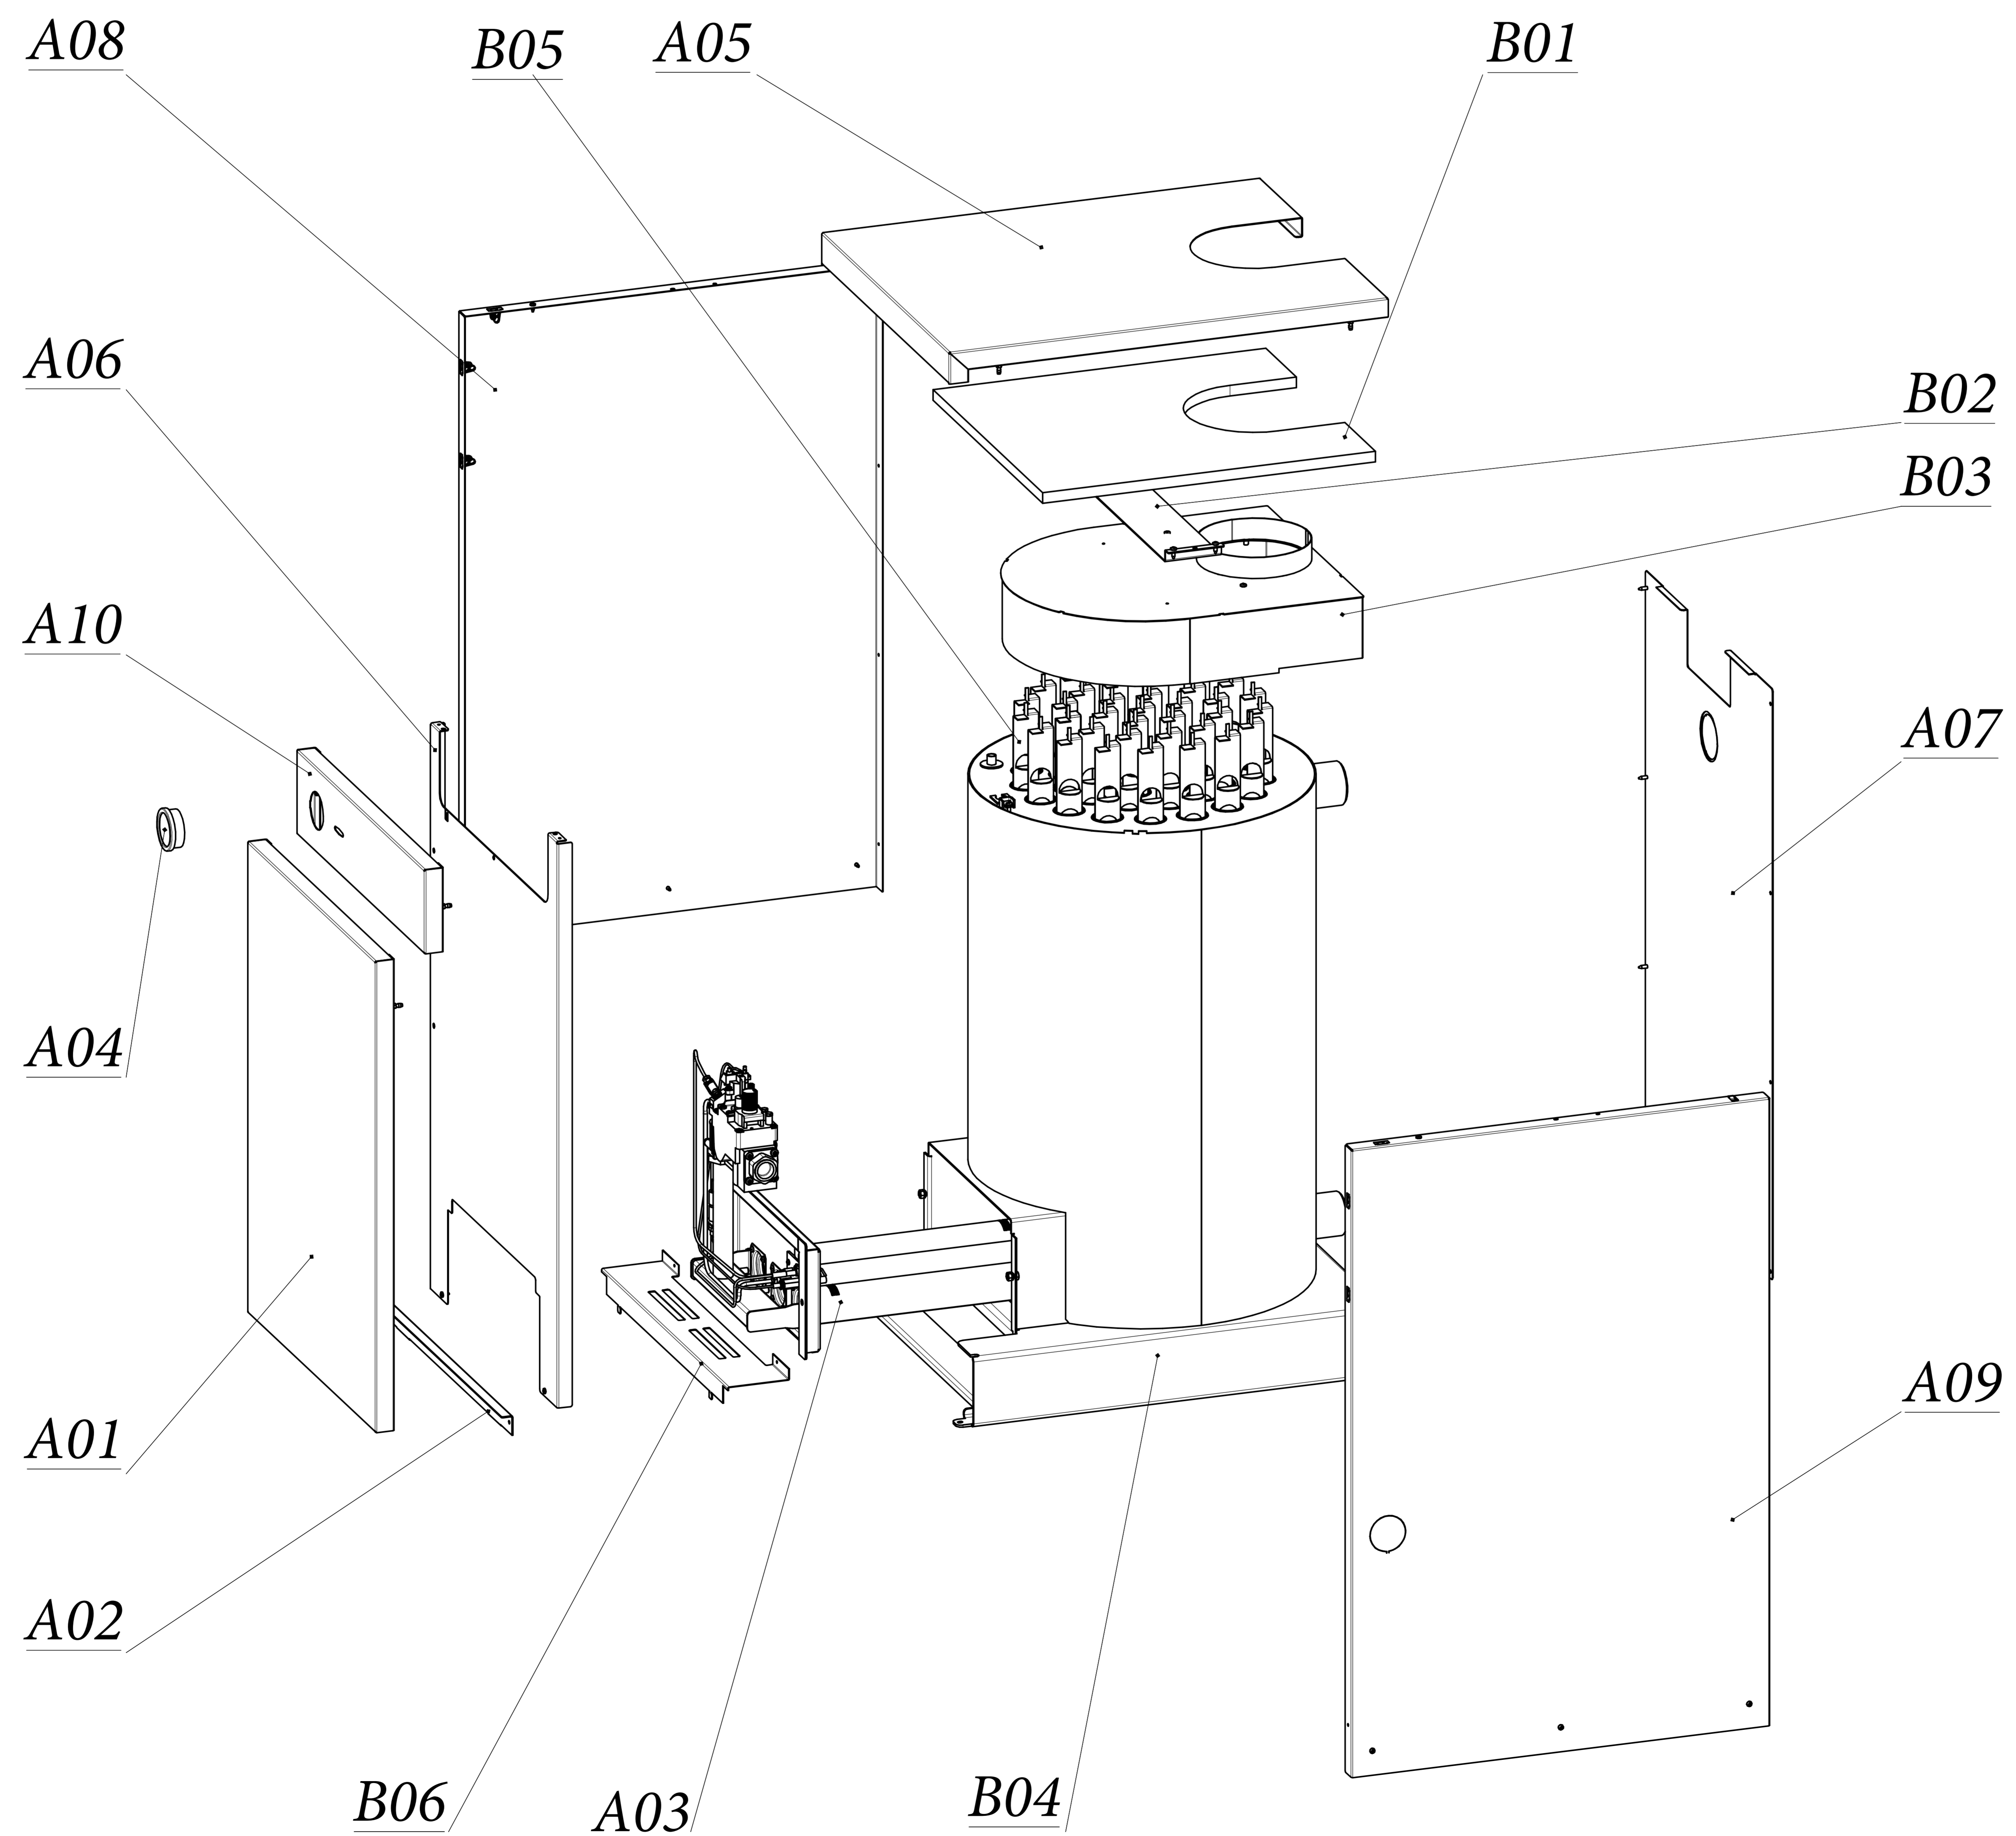

Напольный котел со стальным теплообменником

TORINO 35 - 40

Lista Pezzi / Spare Parts / Ersatzteile
List Onderdelen / Liste Pieces Detaches / Lista Piezas De Repuesto

Напольный котел со стальным теплообменником

TORINO 35 - 40

Lista Pezzi / Spare Parts / Ersatzteile
List Onderdelen / Liste Pieces Detaches / Lista Piezas De Repuesto

Напольный котел со стальным теплообменником

TORINO 35 - 40

Lista Pezzi / Spare Parts / Ersatzteile
List Onderdelen / Liste Pieces Detaches / Lista Piezas De Repuesto

Напольный котел со стальным теплообменником

TORINO 35 - 40

№	Артикул	Наименование	Кол-во
A01	7245167	Дверца	1
A02	7245124	Планка	1
A03	7245154	Устройство газогорелочное ГГУ (TORINO 35)	1
A03	7245155	Устройство газогорелочное ГГУ (TORINO 40)	1
A04	7245012	Термометр	1
A05	7245166	Крышка	1
A06	7245164	Панель передняя	1
A07	7245163	Стенка задняя	1
A08	7245169	Стенка	1
A09	7245170	Стенка	1
A10	7245171	Панель верхняя	1
B01	7245161	Теплоизоляция	1
B02	7245168	Скоба	1
B03	7245160	Прерыватель тяги (TORINO 35)	1
B03	7245172	Прерыватель тяги (TORINO 40)	1
B04	7245159	Корпус	1
B04	7245162	Корпус	1
B05	7245018	Турбулизатор 32 шт (TORINO 35)	1
B05	7245018	Турбулизатор 36 шт (TORINO 40)	1
B06	7245165	Решетка	1

Lista Pezzi / Spare Parts / Ersatzsteile
List Onderdelen / Liste Pieces Detaches / Lista Piezas De Repuesto

Напольный котел со стальным теплообменником

TORINO 35 - 40

№	Артикул	Наименование	Кол-во
C01	7245110	Клапан газовый	1
C02	7245142	Коллектор	1
C03	7245144	Панель	1
C04	7245115	Горелка	3
C05	7245104	Пилотная горелка	1
C06	7245090	Термостат 95°C	1
C07	7245027	Кронштейн	1
C08	7245143	Трубка запальника	1
C09	7245103	Кабель пьезогенератора	1
C10	7245031	Фитинг	1
C11	7245120	Провод	1
C12	7245089	Термостат 75°C	1
C13	7245106	Генератор милливольтовый	1
C14	7245107	Термопрерыватель	1
C15	7245141	Кнопка пьезорозжига	1
C16	7245121	Провод	1
C17	7245105	Термопара	1
C18	7245122	Провод	1
C19	7245111	Комплект терморегулятора	1