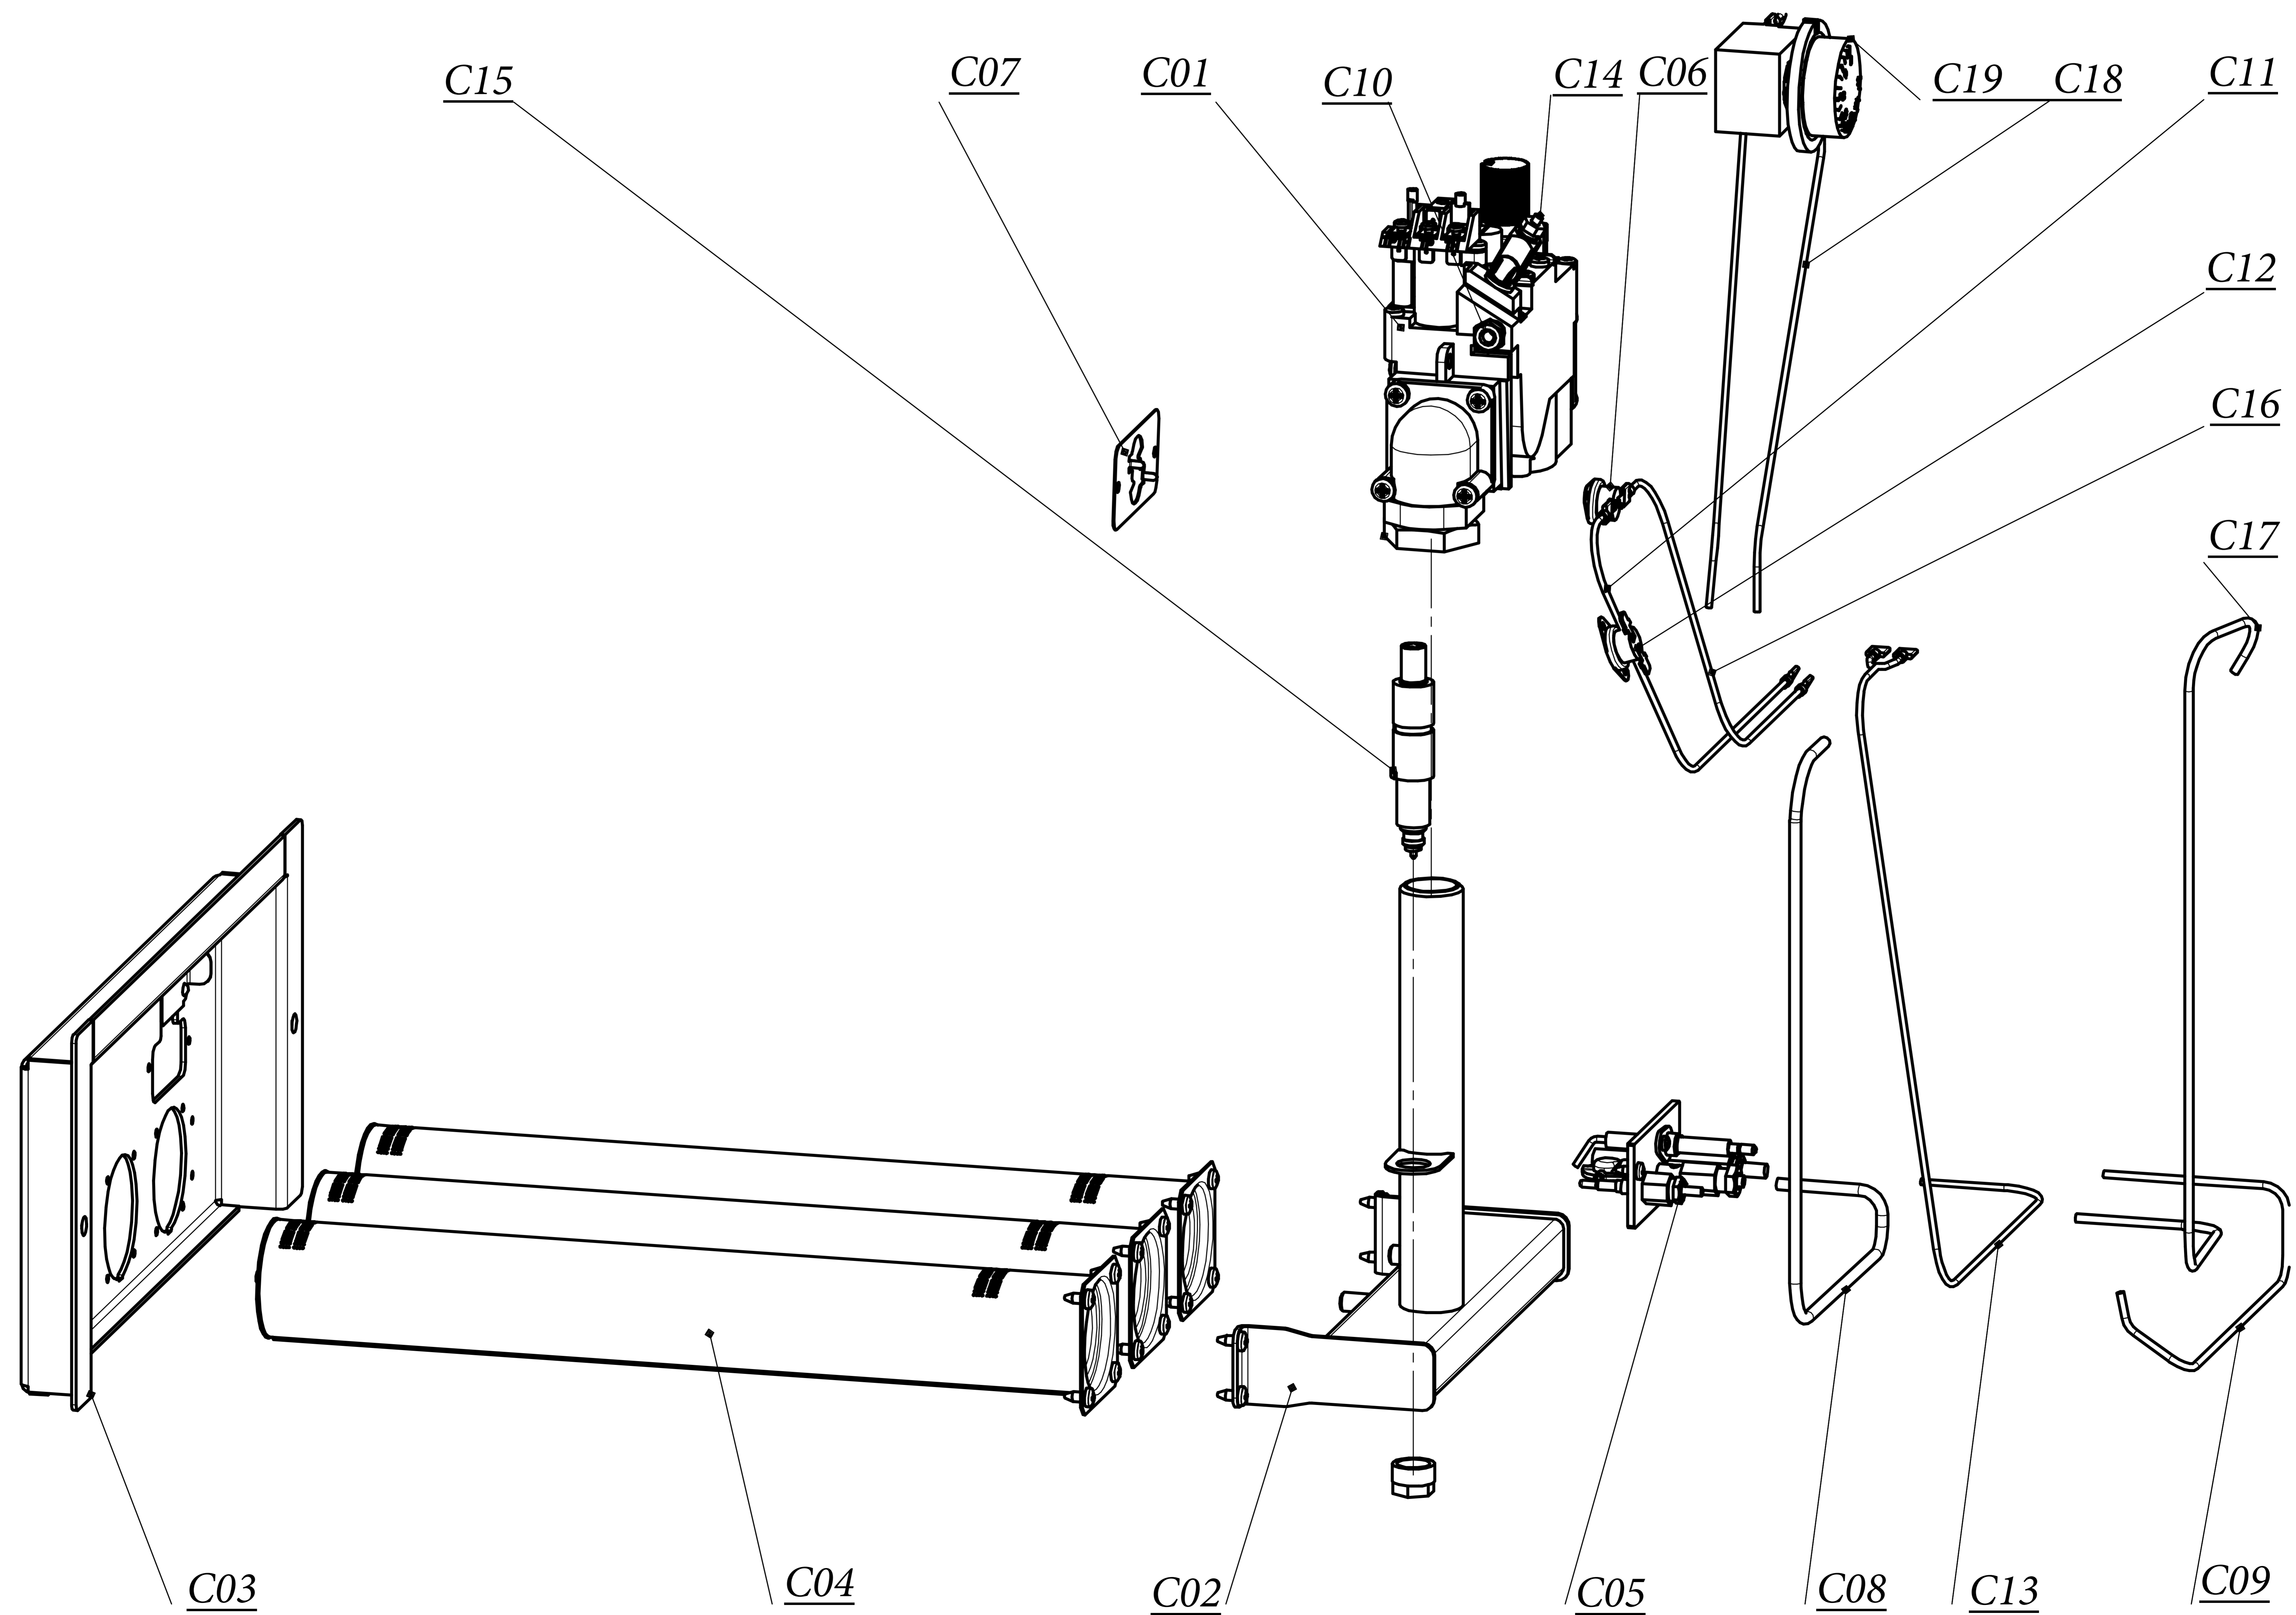

Напольный котел со стальным теплообменником

TORINO 35 - 40

Lista Pezzi / Spare Parts / Ersatzteile
List Onderdelen / Liste Pieces Detaches / Lista Piezas De Repuesto

Напольный котел со стальным теплообменником

TORINO 35 - 40

Lista Pezzi / Spare Parts / Ersatzteile
List Onderdelen / Liste Pieces Detaches / Lista Piezas De Repuesto

Напольный котел со стальным теплообменником

TORINO 35 - 40

Lista Pezzi / Spare Parts / Ersatzteile
List Onderdelen / Liste Pieces Detaches / Lista Piezas De Repuesto

Напольный котел со стальным теплообменником

TORINO 35 - 40

№	Артикул	Наименование	Кол-во
A01	7245167	Дверца	1
A02	7245124	Планка	1
A03	7245154	Устройство газогорелочное ГГУ (TORINO 35)	1
A03	7245155	Устройство газогорелочное ГГУ (TORINO 40)	1
A04	7245012	Термометр	1
A05	7245166	Крышка	1
A06	7245164	Панель передняя	1
A07	7245163	Стенка задняя	1
A08	7245169	Стенка	1
A09	7245170	Стенка	1
A10	7245171	Панель верхняя	1
B01	7245161	Теплоизоляция	1
B02	7245168	Скоба	1
B03	7245160	Прерыватель тяги (TORINO 35)	1
B03	7245172	Прерыватель тяги (TORINO 40)	1
B04	7245159	Корпус	1
B04	7245162	Корпус	1
B05	7245018	Турбулизатор 32 шт (TORINO 35)	1
B05	7245018	Турбулизатор 36 шт (TORINO 40)	1
B06	7245165	Решетка	1

Lista Pezzi / Spare Parts / Ersatzsteile
List Onderdelen / Liste Pieces Detaches / Lista Piezas De Repuesto

Напольный котел со стальным теплообменником

TORINO 35 - 40

№	Артикул	Наименование	Кол-во
C01	7245110	Клапан газовый	1
C02	7245142	Коллектор	1
C03	7245144	Панель	1
C04	7245115	Горелка	3
C05	7245104	Пилотная горелка	1
C06	7245090	Термостат 95°C	1
C07	7245027	Кронштейн	1
C08	7245143	Трубка запальника	1
C09	7245103	Кабель пьезогенератора	1
C10	7245031	Фитинг	1
C11	7245120	Провод	1
C12	7245089	Термостат 75°C	1
C13	7245106	Генератор милливольтовый	1
C14	7245107	Термопрерыватель	1
C15	7245141	Кнопка пьезорозжига	1
C16	7245121	Провод	1
C17	7245105	Термопара	1
C18	7245122	Провод	1
C19	7245111	Комплект терморегулятора	1