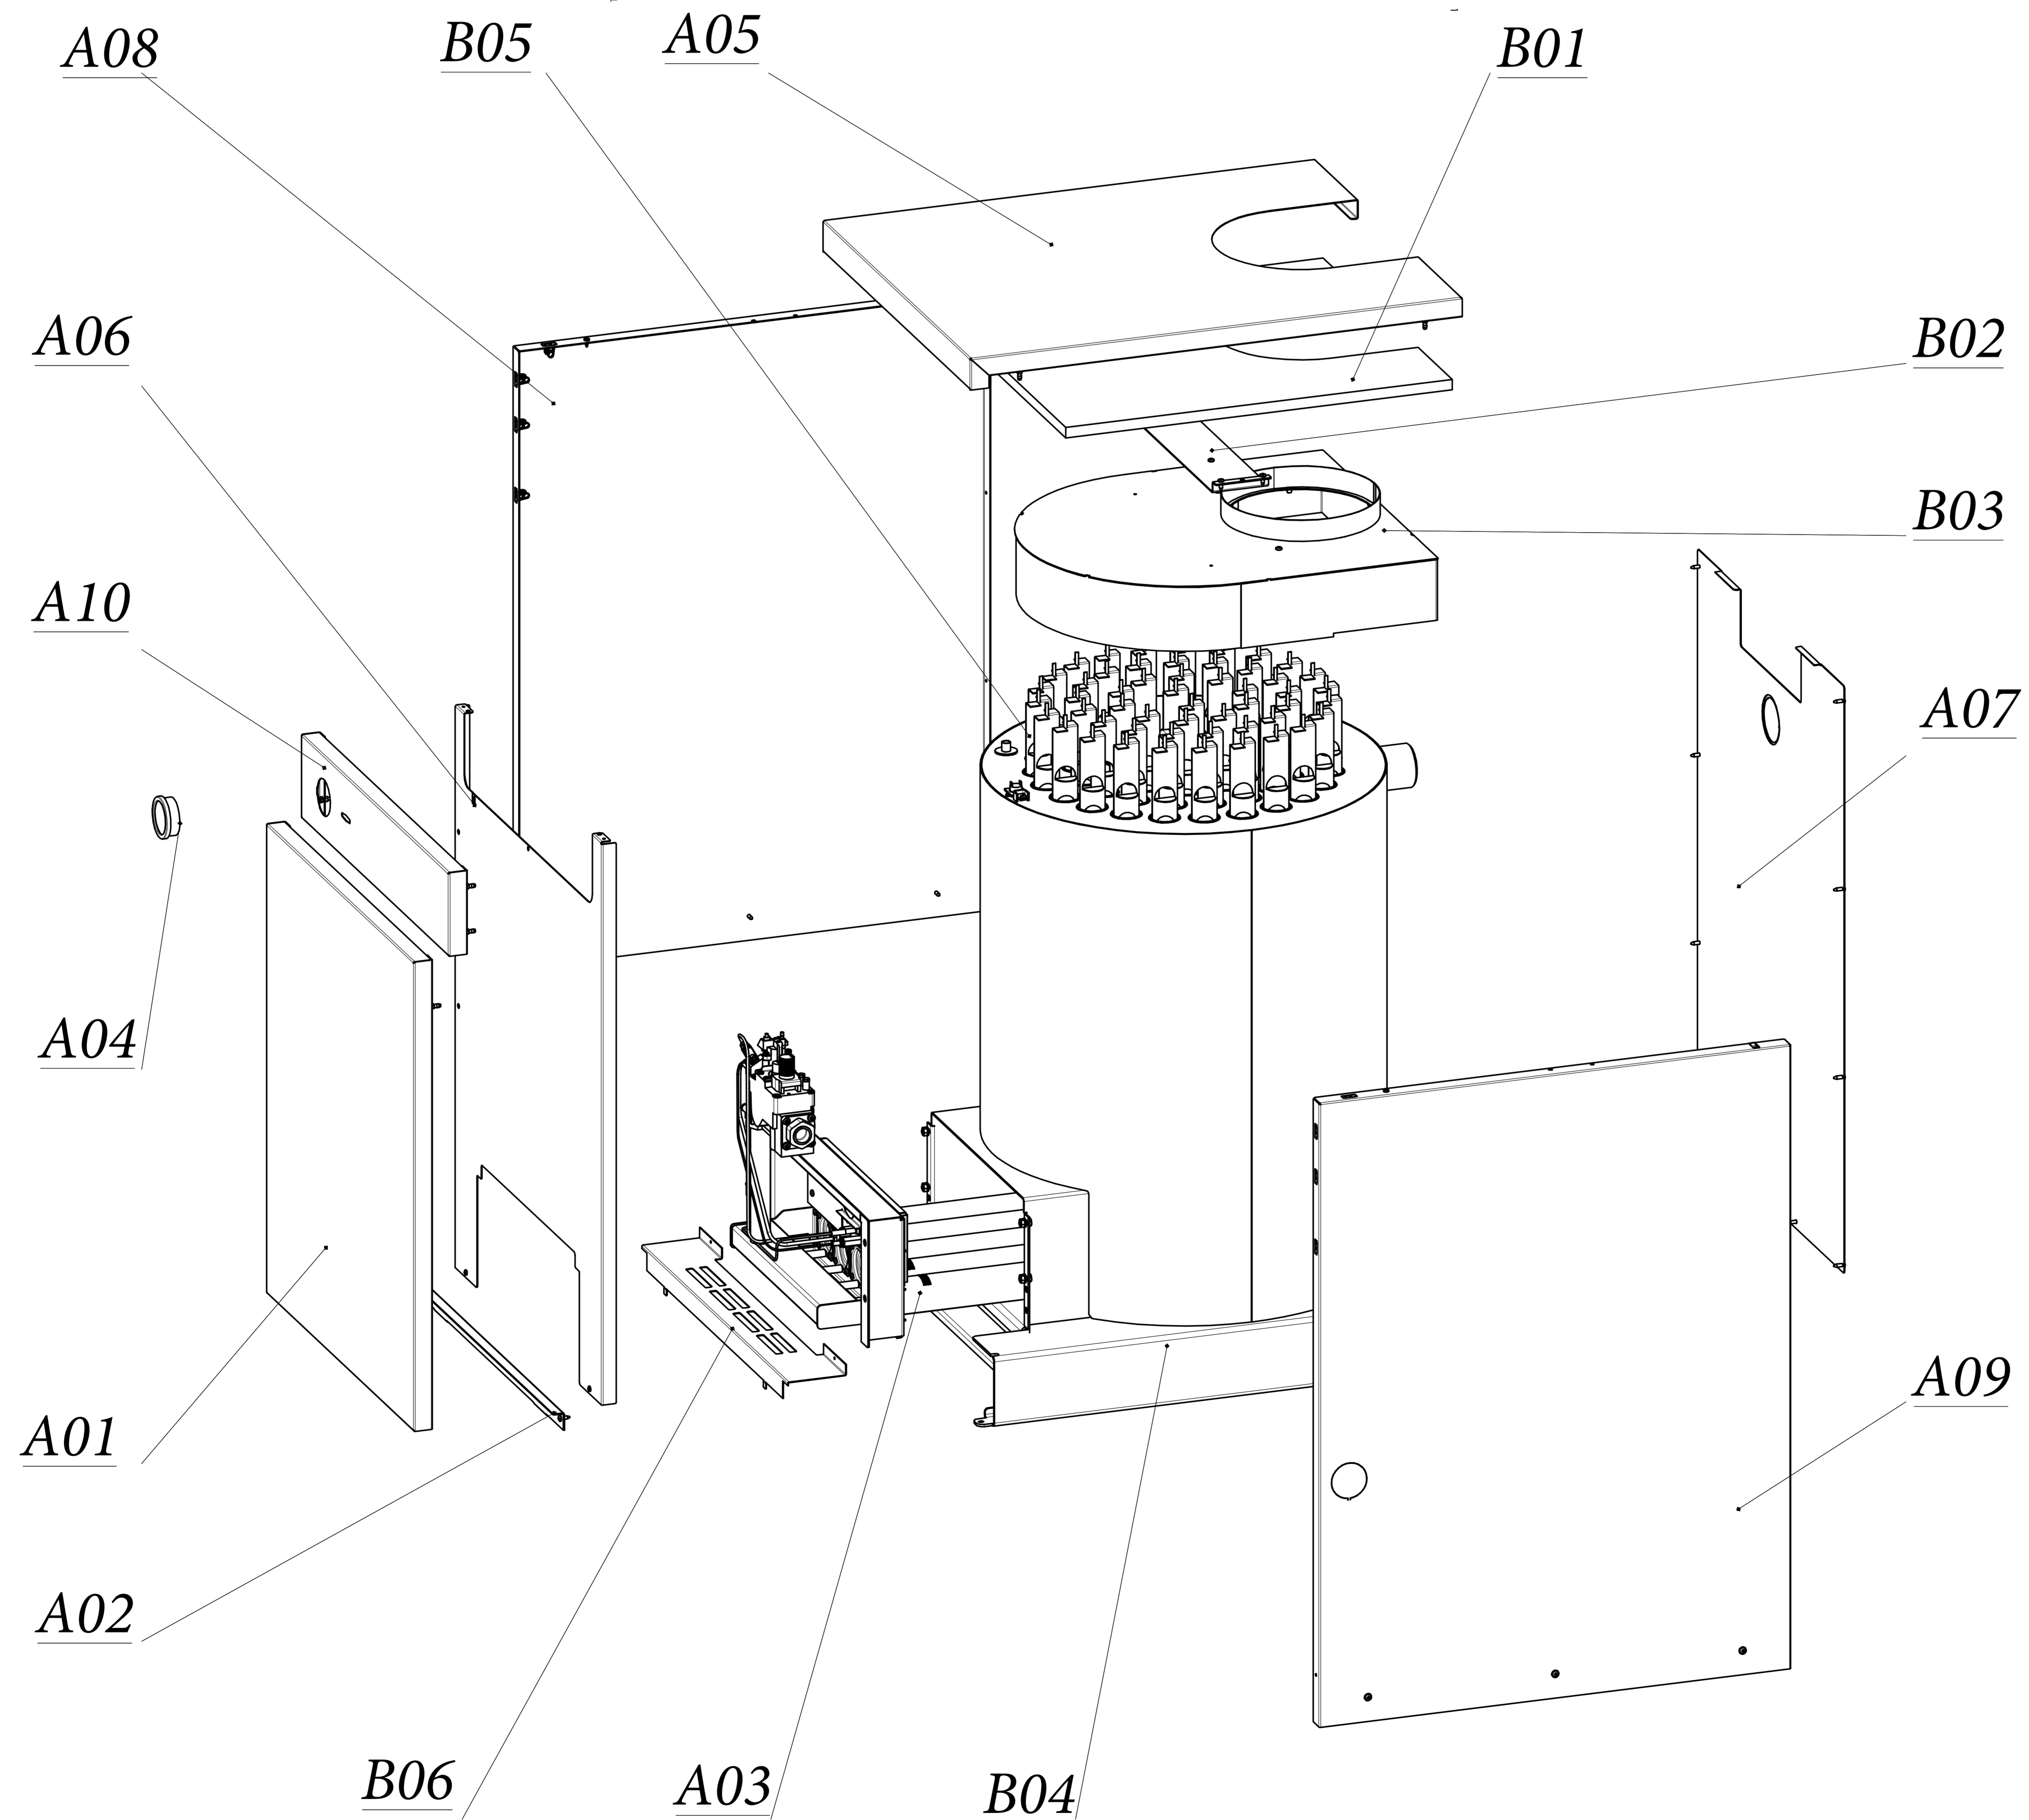

Напольный котел со стальным теплообменником

TORINO 50 - 60

Lista Pezzi / Spare Parts / Ersatzsteile
List Onderdelen / Liste Pieces Detaches / Lista Piezas De Repuesto

Напольный котел со стальным теплообменником

TORINO 50 - 60

Lista Pezzi / Spare Parts / Ersatzteile
List Onderdelen / Liste Pieces Detaches / Lista Piezas De Repuesto

Напольный котел со стальным теплообменником

TORINO 50 - 60

Lista Pezzi / Spare Parts / Ersatzsteile
List Onderdelen / Liste Pieces Detaches / Lista Piezas De Repuesto

Напольный котел со стальным теплообменником

TORINO 50 - 60

№	Артикул	Наименование	К-во
A01	7245182	Дверца	1
A02	7245125	Планка	1
A03	7245156	Устройство газогорелочное ГГУ (TORINO 50)	1
A03	7245157	Устройство газогорелочное ГГУ (TORINO 60)	1
A04	7245012	Термометр	1
A05	7245180	Крышка	1
A06	7245178	Панель передняя	1
A07	7245177	Панель задняя	1
A08	7245184	Стенка	1
A09	7245185	Стенка	1
A10	7245181	Панель верхняя	1
B01	7245175	Теплоизоляция	1
B02	7245183	Скоба	1
B03	7245174	Прерыватель тяги	1
B04	7245173	Корпус (TORINO 50)	1
B04	7245176	Корпус (TORINO 60)	1
B05	7245018	Турбулизатор (TORINO 50 - 48 шт)	1
B05	7245018	Турбулизатор (TORINO 60 - 52 шт)	1
B06	7245179	Решетка	1

Lista Pezzi / Spare Parts / Ersatzsteile
List Onderdelen / Liste Pieces Detaches / Lista Piezas De Repuesto

Напольный котел со стальным теплообменником

TORINO 50 - 60

№	Артикул	Наименование	К-во
C01	7245110	Клапан газовый	1
C02	7245145	Коллектор	1
C03	7245146	Панель	1
C04	7245115	Горелка	5
C05	7245104	Пилотная горелка	1
C06	7245090	Термостат 90°C	1
C07	7245027	Кронштейн	1
C08	7245143	Трубка запальника	1
C09	7245103	Кабель пьезогенератора	1
C10	7245031	Фитинг	1
C11	7245119	Провод	1
C12	7245089	Термостат 75°C	1
C13	7245106	Генератор милливольтовый	1
C14	7245107	Термопрерыватель	1
C15	7245141	Кнопка пьезорозжига	1
C16	7245121	Провод	1
C17	7245121	Темопара	1
C18	7245122	Провод	1
C19	7245111	Комплект терморегулятора	1