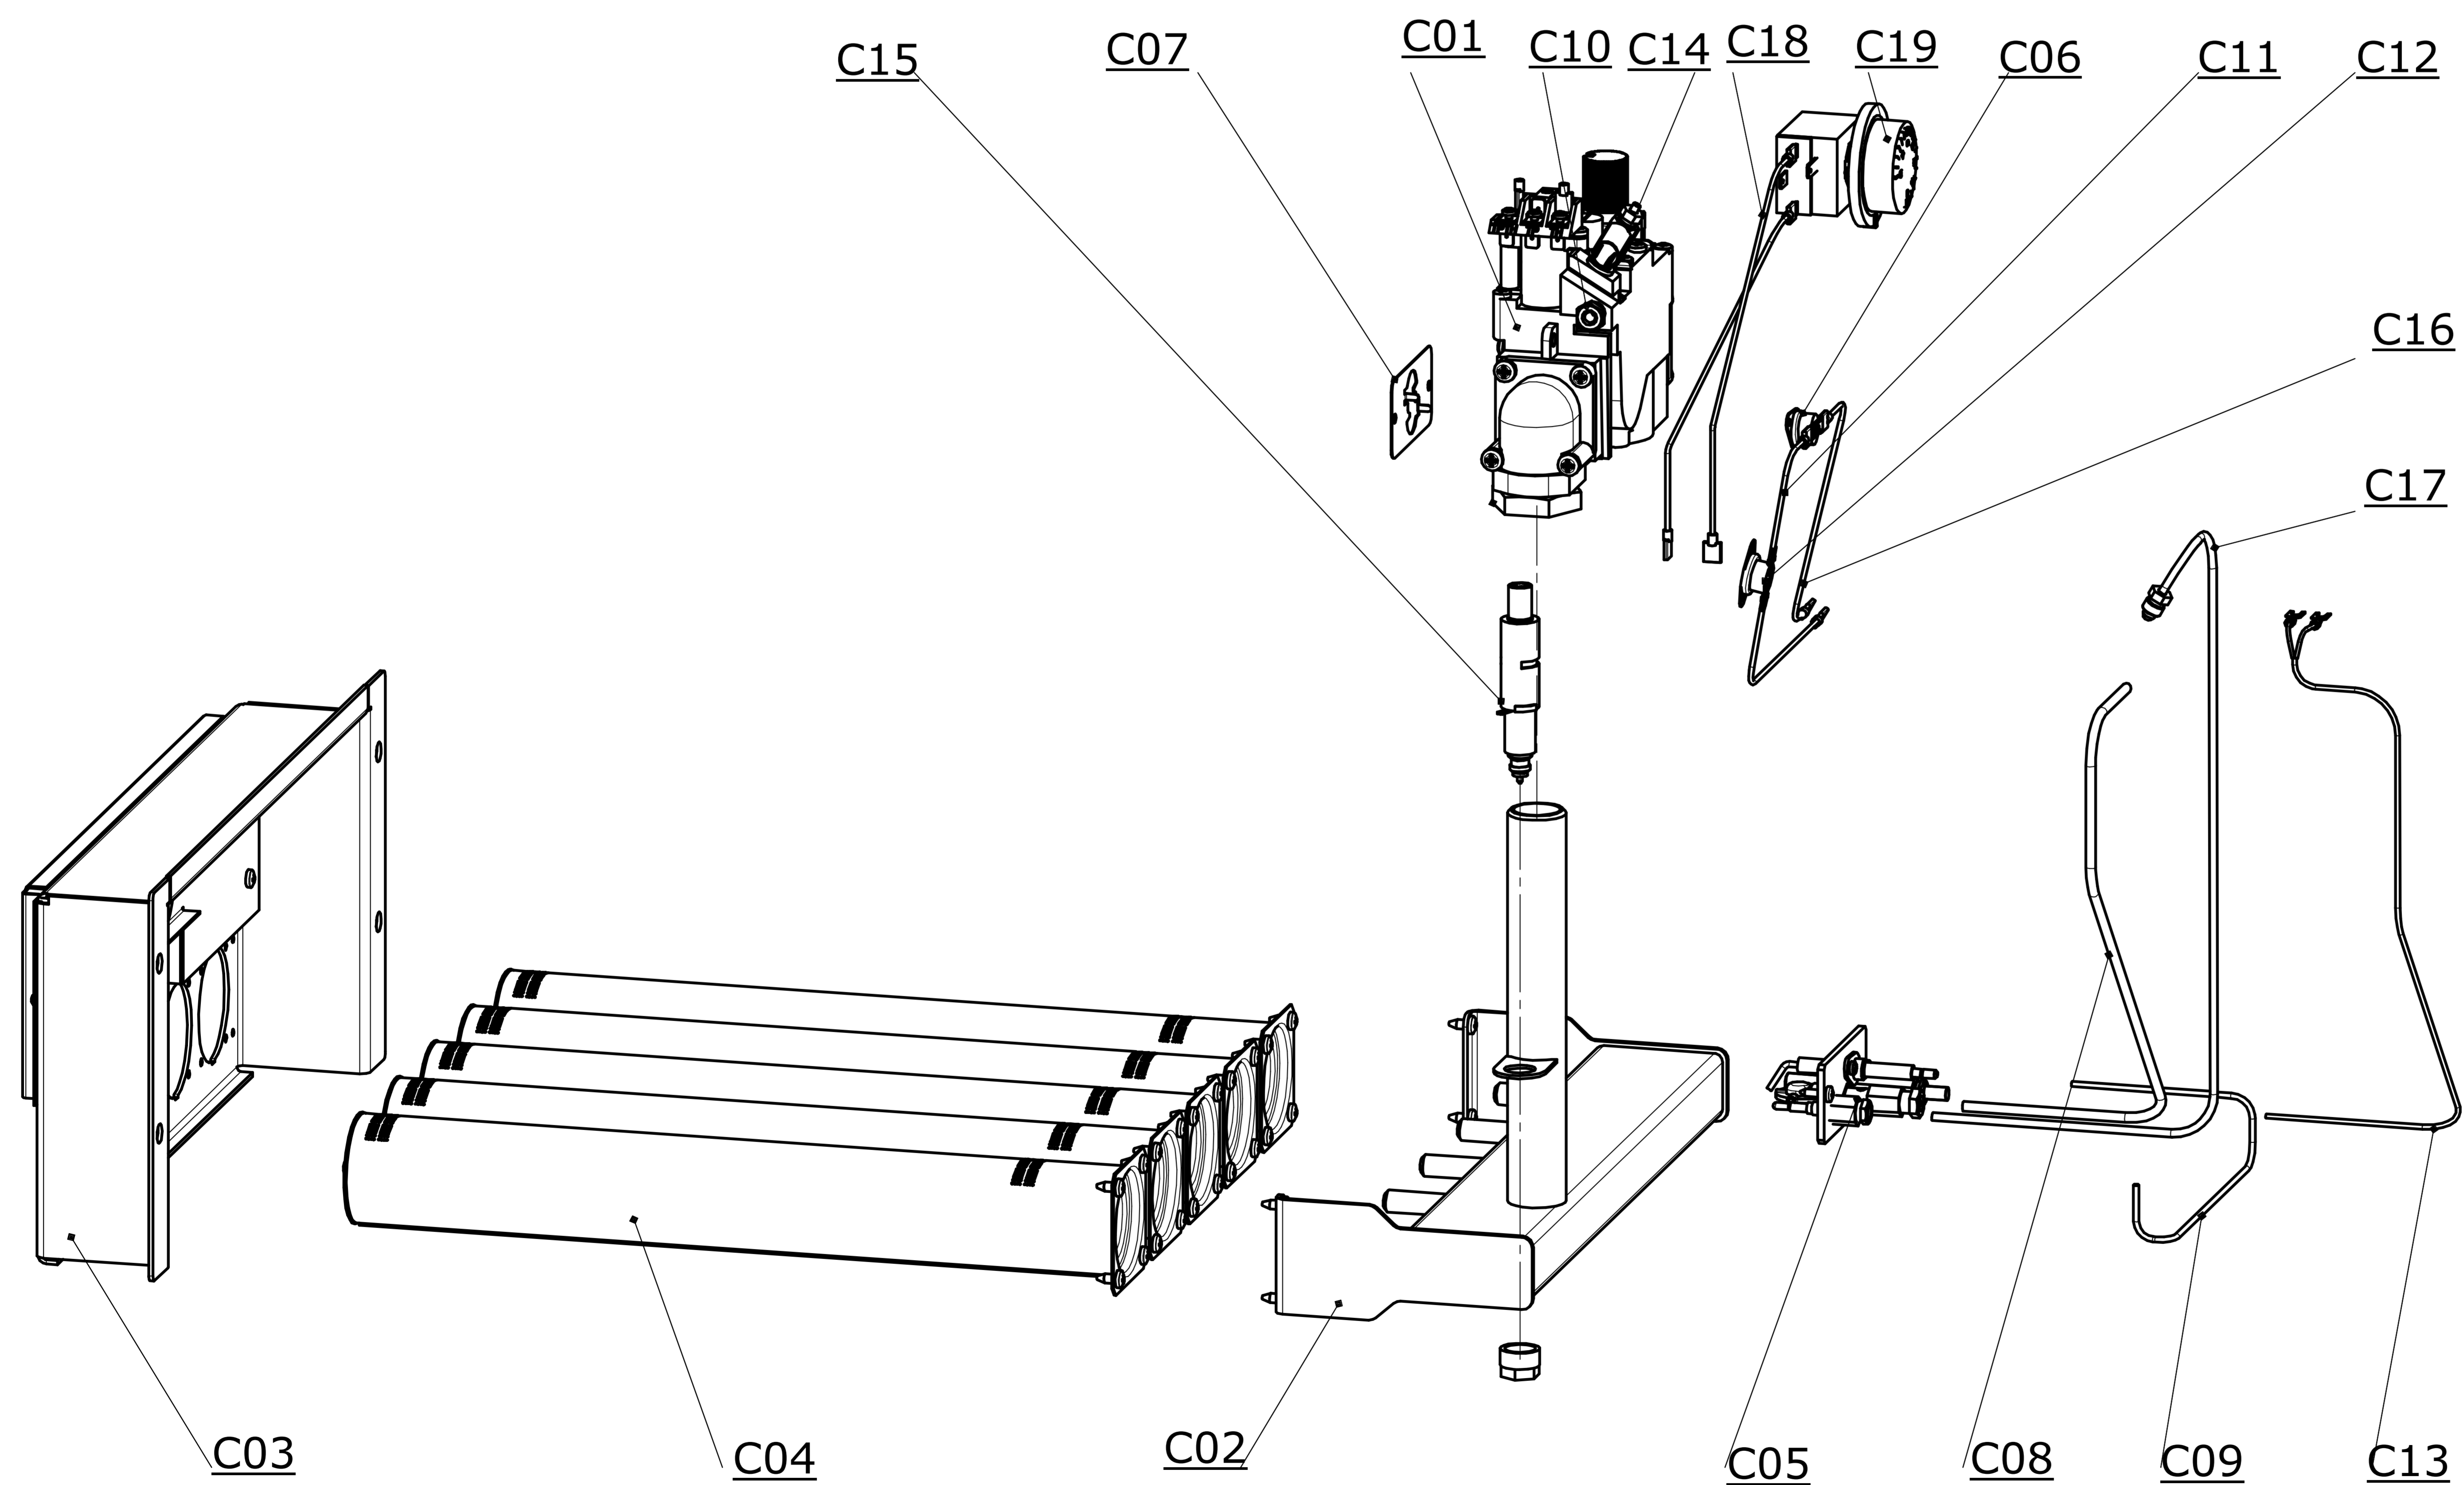

TORINO 50 - 60

Lista Pezzi / Spare Parts / Ersatzteile
List Onderdelen / Liste Pieces Detaches / Lista Piezas De Repuesto

Напольный котел со стальным теплообменником

TORINO 50 - 60

Lista Pezzi / Spare Parts / Ersatzsteile
List Onderdelen / Liste Pieces Detaches / Lista Piezas De Repuesto

Напольный котел со стальным теплообменником

TORINO 50 - 60

№	Артикул	Наименование	К-во
A01	7245182	Дверца	1
A02	7245125	Планка	1
A03	7245156	Устройство газогорелочное ГГУ (TORINO 50)	1
A03	7245157	Устройство газогорелочное ГГУ (TORINO 60)	1
A04	7245012	Термометр	1
A05	7245180	Крышка	1
A06	7245178	Панель передняя	1
A07	7245177	Панель задняя	1
A08	7245184	Стенка	1
A09	7245185	Стенка	1
A10	7245181	Панель верхняя	1
B01	7245175	Теплоизоляция	1
B02	7245183	Скоба	1
B03	7245174	Прерыватель тяги	1
B04	7245173	Корпус (TORINO 50)	1
B04	7245176	Корпус (TORINO 60)	1
B05	7245018	Турбулизатор (TORINO 50 - 48 шт)	1
B05	7245018	Турбулизатор (TORINO 60 - 52 шт)	1
B06	7245179	Решетка	1

Lista Pezzi / Spare Parts / Ersatzsteile
List Onderdelen / Liste Pieces Detaches / Lista Piezas De Repuesto

Напольный котел со стальным теплообменником

TORINO 50 - 60

№	Артикул	Наименование	К-во
C01	7245110	Клапан газовый	1
C02	7245145	Коллектор	1
C03	7245146	Панель	1
C04	7245115	Горелка	5
C05	7245104	Пилотная горелка	1
C06	7245090	Термостат 90°C	1
C07	7245027	Кронштейн	1
C08	7245143	Трубка запальника	1
C09	7245103	Кабель пьезогенератора	1
C10	7245031	Фитинг	1
C11	7245119	Провод	1
C12	7245089	Термостат 75°C	1
C13	7245106	Генератор милливольтовый	1
C14	7245107	Термопрерыватель	1
C15	7245141	Кнопка пьезорозжига	1
C16	7245121	Провод	1
C17	7245121	Темопара	1
C18	7245122	Провод	1
C19	7245111	Комплект терморегулятора	1