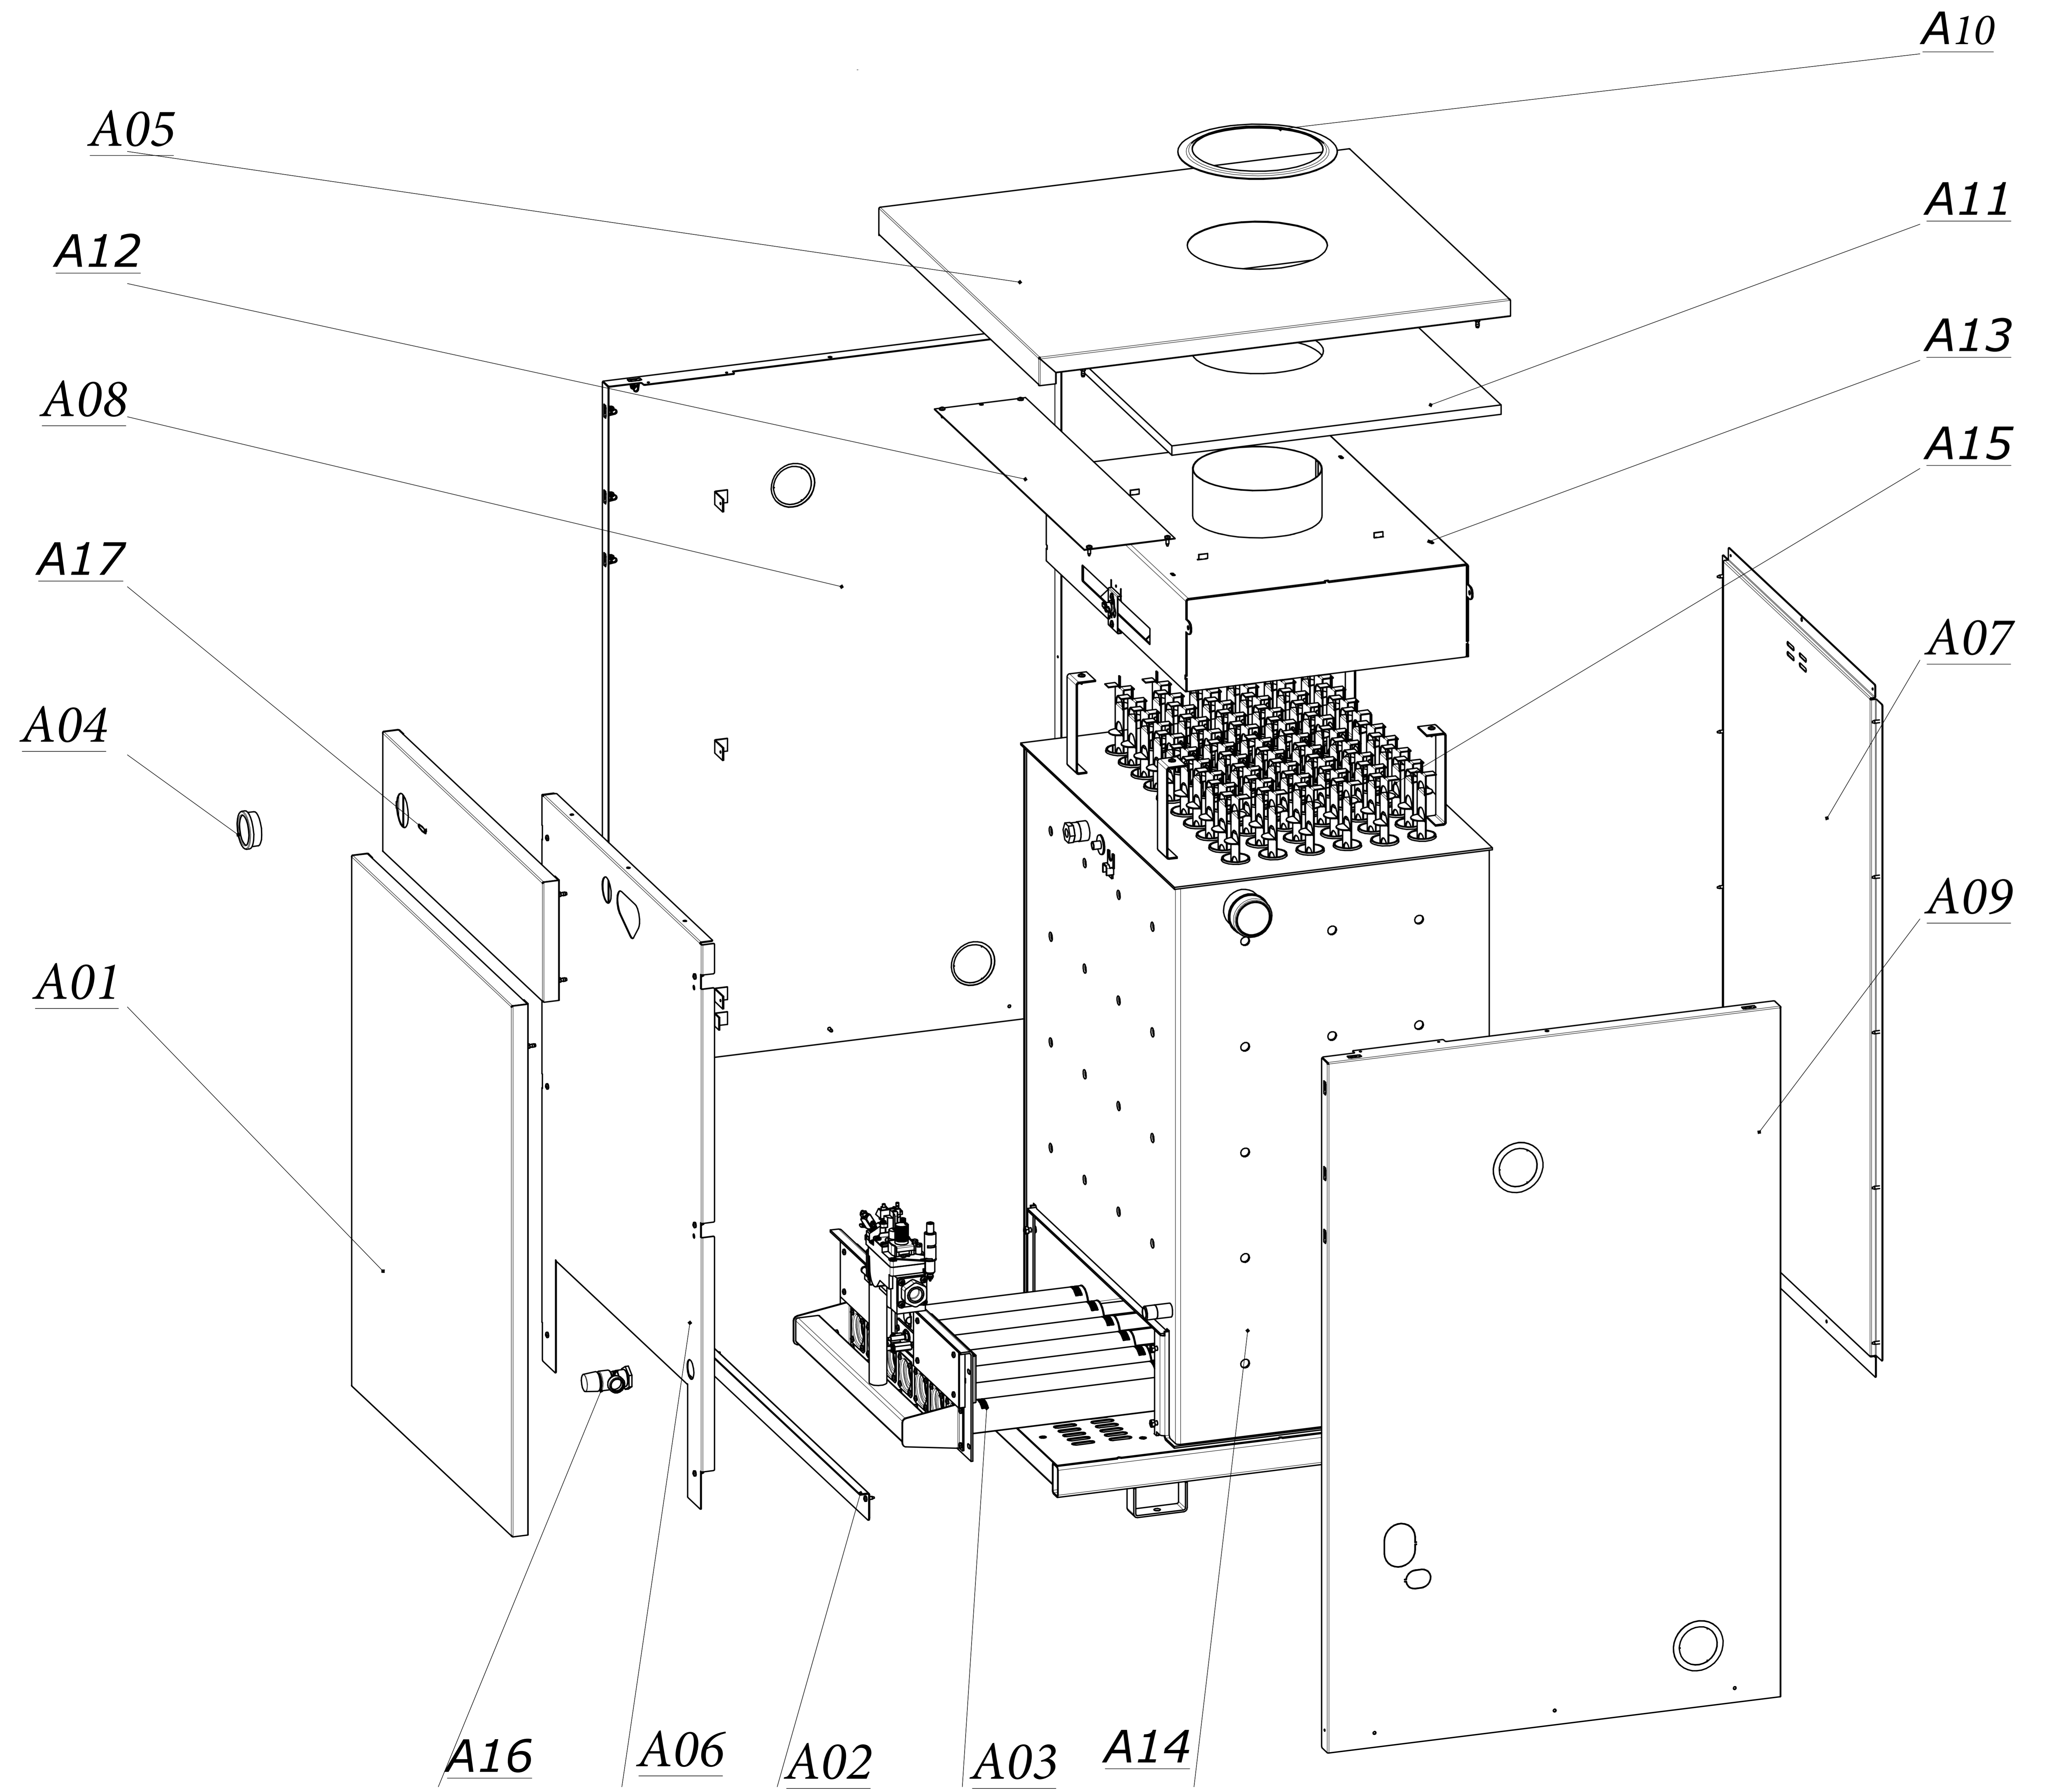

**Напольный котел со стальным теплообменником**

**TORINO 80**

Lista Pezzi / Spare Parts / Ersatzsteile  
List Onderdelen / Liste Pieces Detaches / Lista Piezas De Repuesto

Напольный котел со стальным теплообменником  
TORINO 80

Lista Pezzi / Spare Parts / Ersatzsteile  
List Onderdelen / Liste Pieces Detaches / Lista Piezas De Repuesto

Напольный котел со стальным теплообменником

**TORINO 80**

Lista Pezzi / Spare Parts / Ersatzsteile  
List Onderdelen / Liste Pieces Detaches / Lista Piezas De Repuesto

Напольный котел со стальным теплообменником

**TORINO 80**

№	Артикул	Наименование	К-во
A01	7245191	Дверца	1
A02	7245132	Планка	1
A03	7245158	Устройство газогорелочное ГГУ	1
A04	7245099	Термометр	1
A05	7245101	Крышка	1
A06	7245132	Панель передняя	1
A07	7245133	Панель задняя	1
A08	7245187	Обшивка левая	1
A09	7245188	Обшивка правая	1
A10	7245123	Кольцо	1
A11	7245129	Теплоизоляция	1
A12	7245134	Пластина	1
A13	7245131	Прерыватель тяги	1
A14	7245130	Корпус	1
A15	7245127	Турбулизатор 60 шт	1
A16	7245141	Кнопка пьезорозжига	1
A17	7245190	Панель верхняя	1

Lista Pezzi / Spare Parts / Ersatzsteile  
List Onderdelen / Liste Pieces Detaches / Lista Piezas De Repuesto

Напольный котел со стальным теплообменником

**TORINO 80**

№	Артикул	Наименование	К-во
B01	7245110	Клапан газовый	1
B02	7245126	Коллектор	1
B03	7245148	Панель	1
B04	7245115	Горелка	7
B05	7245104	Пилотная горелка	1
B06	7245090	Термостат 95°C	1
	7245089	Термостат 75°C	1
B07	7245027	Кронштейн	1
B08	7245147	Трубка запальника	1
B09	7245103	Кабель пьезогенератора	1
B10	7245031	Фитинг	1
B11	7245118	Провод	2
B12	7245111	Комплект терморегулятора	1
B13	7245106	Генератор милливольтовый	1
B14	7245107	Термопрерыватель	1
B15	7245141	Кнопка пьезорозжига	1
B16	7245117	Провод	1
B17	7245105	Термопара	1
B18	7245116	Кронштейн пьезокнопки	1