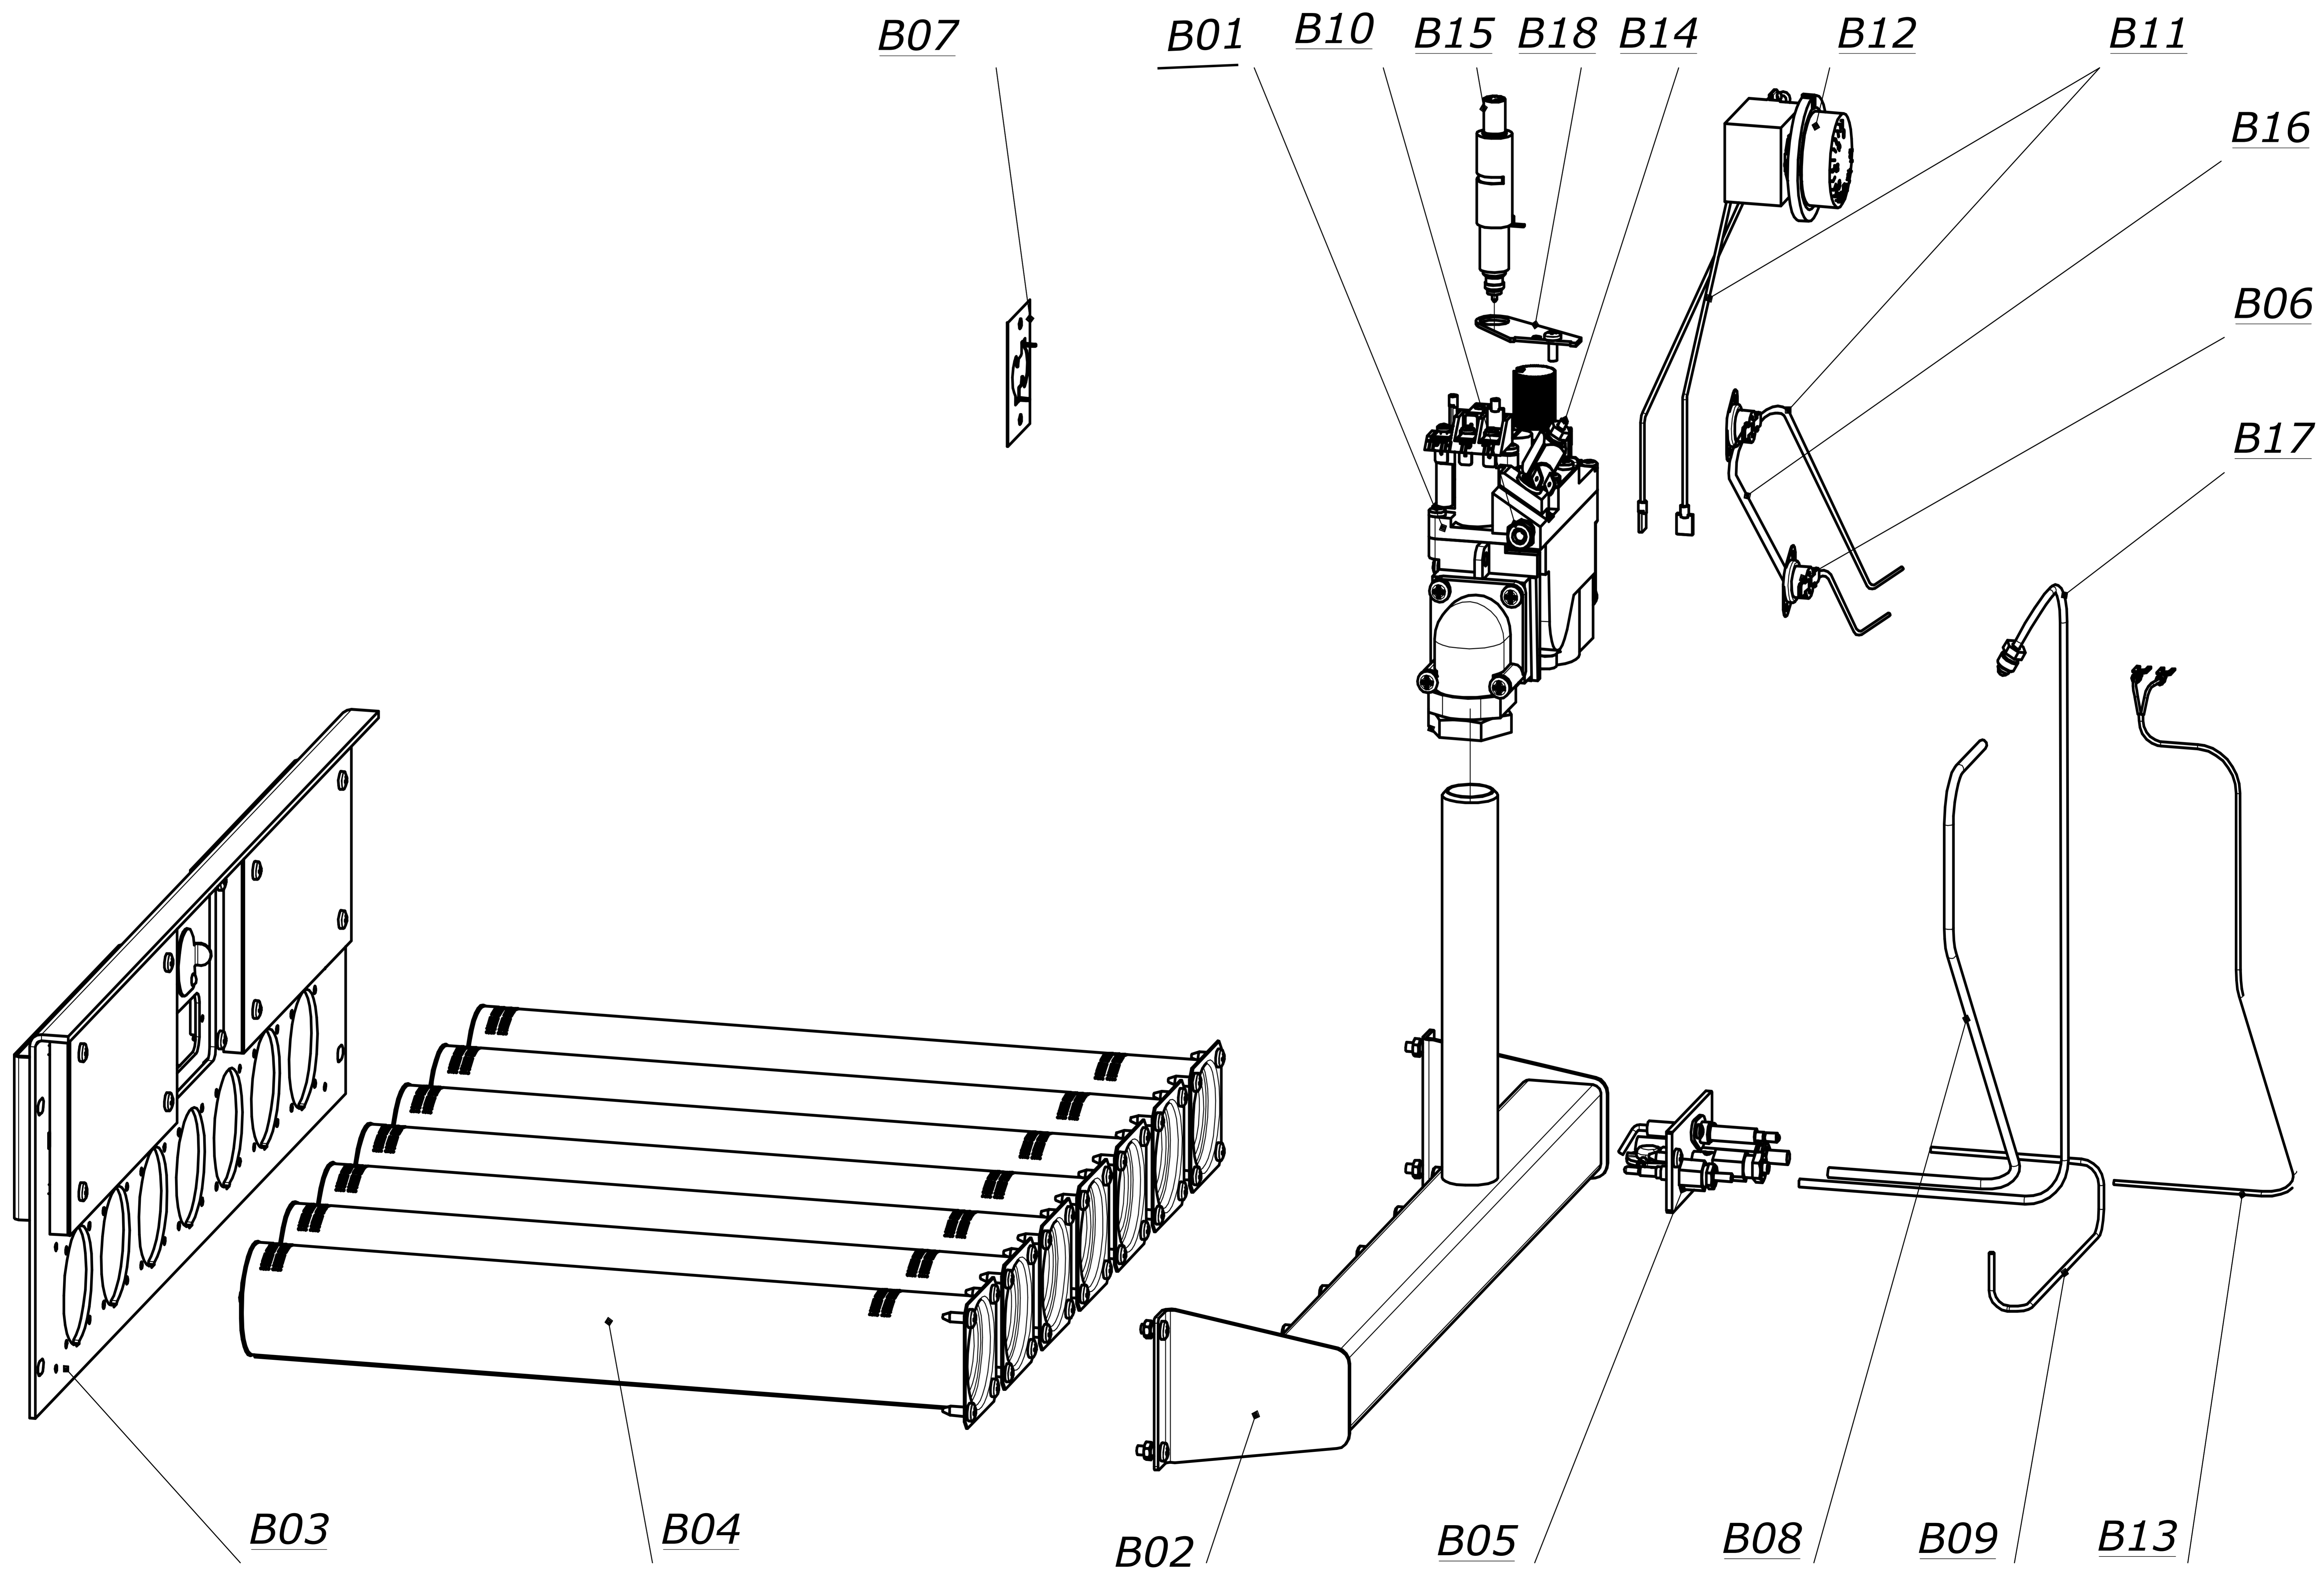

**Напольный котел со стальным теплообменником**

**TORINO 80**

Lista Pezzi / Spare Parts / Ersatzsteile  
List Onderdelen / Liste Pieces Detaches / Lista Piezas De Repuesto

Напольный котел со стальным теплообменником  
TORINO 80

Lista Pezzi / Spare Parts / Ersatzsteile  
List Onderdelen / Liste Pieces Detaches / Lista Piezas De Repuesto

Напольный котел со стальным теплообменником

**TORINO 80**

Lista Pezzi / Spare Parts / Ersatzsteile  
List Onderdelen / Liste Pieces Detaches / Lista Piezas De Repuesto

Напольный котел со стальным теплообменником

**TORINO 80**

№	Артикул	Наименование	К-во
A01	7245191	Дверца	1
A02	7245132	Планка	1
A03	7245158	Устройство газогорелочное ГГУ	1
A04	7245099	Термометр	1
A05	7245101	Крышка	1
A06	7245132	Панель передняя	1
A07	7245133	Панель задняя	1
A08	7245187	Обшивка левая	1
A09	7245188	Обшивка правая	1
A10	7245123	Кольцо	1
A11	7245129	Теплоизоляция	1
A12	7245134	Пластина	1
A13	7245131	Прерыватель тяги	1
A14	7245130	Корпус	1
A15	7245127	Турбулизатор 60 шт	1
A16	7245141	Кнопка пьезорозжига	1
A17	7245190	Панель верхняя	1

Lista Pezzi / Spare Parts / Ersatzsteile  
List Onderdelen / Liste Pieces Detaches / Lista Piezas De Repuesto

Напольный котел со стальным теплообменником

**TORINO 80**

№	Артикул	Наименование	К-во
B01	7245110	Клапан газовый	1
B02	7245126	Коллектор	1
B03	7245148	Панель	1
B04	7245115	Горелка	7
B05	7245104	Пилотная горелка	1
B06	7245090	Термостат 95°C	1
	7245089	Термостат 75°C	1
B07	7245027	Кронштейн	1
B08	7245147	Трубка запальника	1
B09	7245103	Кабель пьезогенератора	1
B10	7245031	Фитинг	1
B11	7245118	Провод	2
B12	7245111	Комплект терморегулятора	1
B13	7245106	Генератор милливольтовый	1
B14	7245107	Термопрерыватель	1
B15	7245141	Кнопка пьезорозжига	1
B16	7245117	Провод	1
B17	7245105	Термопара	1
B18	7245116	Кронштейн пьезокнопки	1