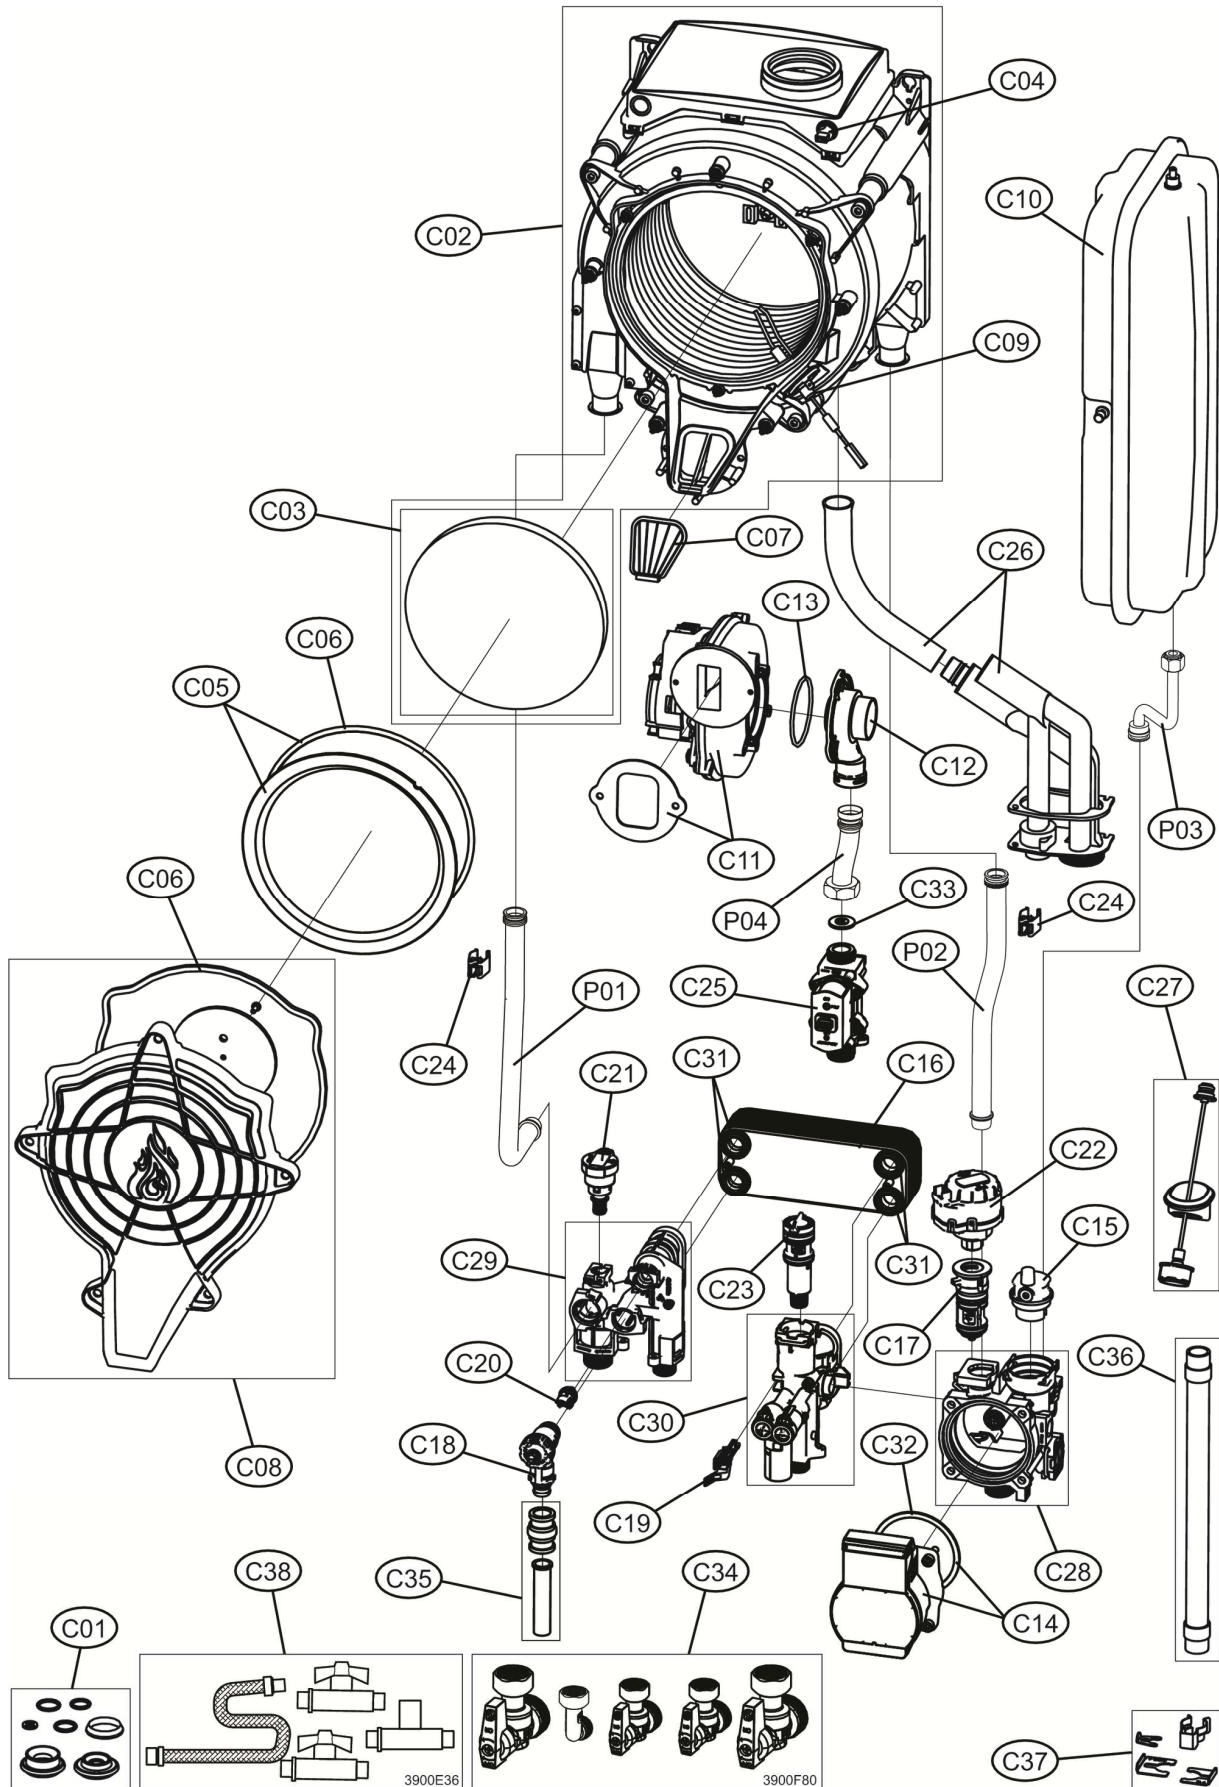

BLUEHELIX HITECH RRT 34C