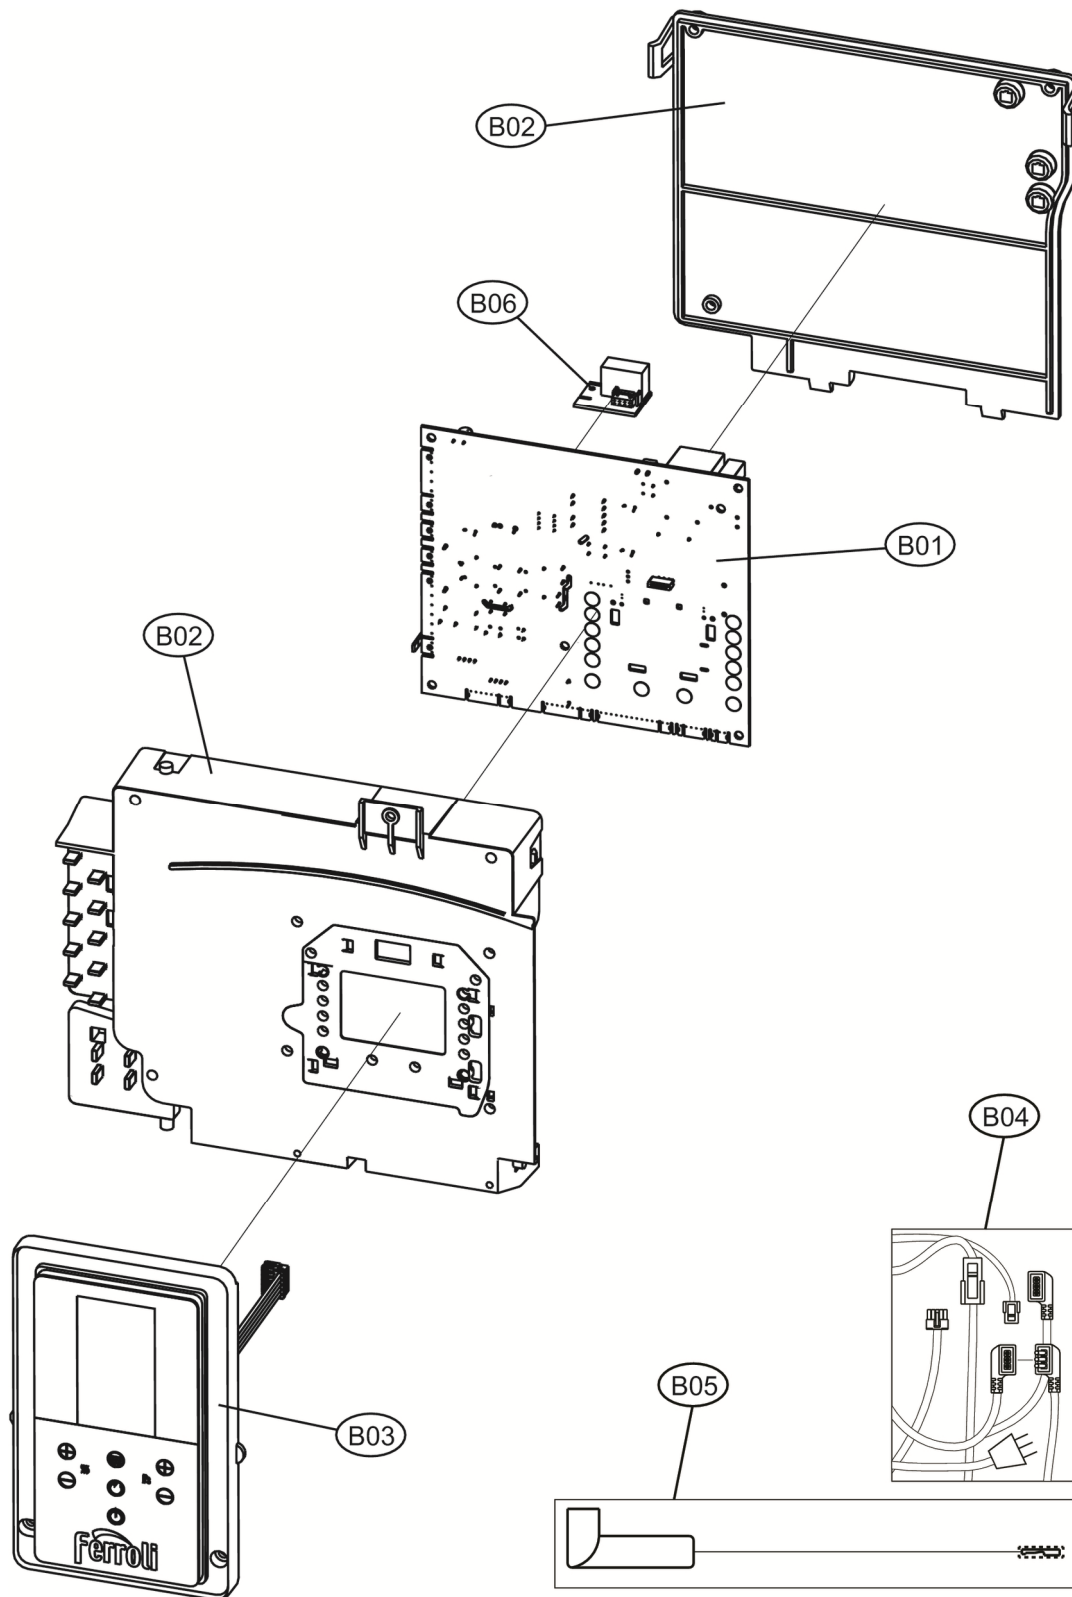

BLUEHELIX HITECH RRT 34C

BLUEHELIX HITECH RRT 34C

BLUEHELIX HITECH RRT 34C

LISTA PEZZI

POS.	CODICE	DESC.	QT.
A01	3981T260	Панель корпуса левая и правая (3111G940)	1.000
A02	3981T200	Панель корпуса фронтальная (3111G430)	1.000
B01	3981V580	Плата управления (36510060)	1.000
B02	3981V620	Корпус платы управления (35017592-610)	1.000
B03	3981V590	Накладка панели управления (38519920)	1.000
B04	3981Z190	Проводка котла комплект (38332830)	1.000
B05	3980V170	Провод (38331350)	1.000
B06	3980L290	Плата LC32 (опция) (38330610)	1.000
C01	3981V610	Прокладки комплект SR.T4B	1.000
C02	3980H810	Теплообменник основной 13.5 (39442820)	1.000
C03	3980H860	Изоляция теплообменника (39442810)	1.000
C04	39845890	Датчик температуры дымовых газов (36200831)	1.000
C05	3980H870	Горелка (32204221)	1.000
C06	3980H880	Прокладка горелки SR.T3B	1.000
C07	3980S010	Заслонка (35105880)	1.000
C08	3980H890	Крышка горелки (33307360)	1.000
C09	3980S020	Электрод (36703220)	1.000
C10	3980H950	Расширительный бак 10L (36803660)	1.000
C11	3980H800	Вентилятор PX118 01407(36602890)	1.000
C12	3981V560	Крышка вентилятора с соплом Вентури (36603260)	1.000
C13	3980V190	Уплотнение (35105940)	1.000
C14	3980L581	Насос TWP7 DLC (UN.)	1.000
C15	3980H990	Воздухоотводчик (39442510)	1.000
C16	3980I010	Вторичный теплообменник 16 пластин (39442530)	1.000
C17	3980I030	Картридж трехходового крана 3W (39442550)	1.000
C18	3980I040	Клапан сбросной (36903350)	1.000
C19	3980I060	Датчик протока ГВС (39442580)	1.000
C20	3980I070	Датчик NTC ГВС (39442590)	1.000
C21	3981L670	Датчик давления (3940B170)	1.000
C22	3980I090	Сервопривод 3W (39442610)	1.000
C23	3980I110	Фильтр холодной воды 14L (39442630)	1.000
C24	39810220	Датчик NTC отопления (36200540)	1.000
C25	3980I300	Газовый клапан SGV (36803690)	1.000
C26	3980H840	Сифон (3841Q540)	1.000
C27	3980H910	Манометр D27 (36402721)	1.000
C28	3980P140	Корпус насоса с байпасом (39444311)	1.000
C29	3980P150	Гидроузел выпускной (39444320)	1.000
C30	3980P170	Гидроузел впускной (39444340)	1.000
C31	3980S180	Прокладки комплект (39446560)	1.000
C32	3981B590	Уплотнение насоса (39447730)	1.000
C33	3981N850	Прокладка DI6.0 (34017430)	1.000
C34	3980L560	Отсечные краны. Комплект (опция) GB(3900F800)	1.000
C35	3980M950	Трубка слива (RRT GB)	1.000
C36	3980M790	Трубка L360 (35017460)	1.000
C37	3980M780	Скобы крепления, комплект (GB)	1.000
C38	39848290	Комплект кранов (опция) GB (3900E360)	1.000
P01	34226842	Трубка подачи SR.T3B7	1.000
P02	34226822	Трубка обратки SR.T3B	1.000
P03	3841Q482	Трубка расширительного бака SR.T3B	1.000
P04	3841U830	Трубка газовая 34KW VH HT RRT	1.000