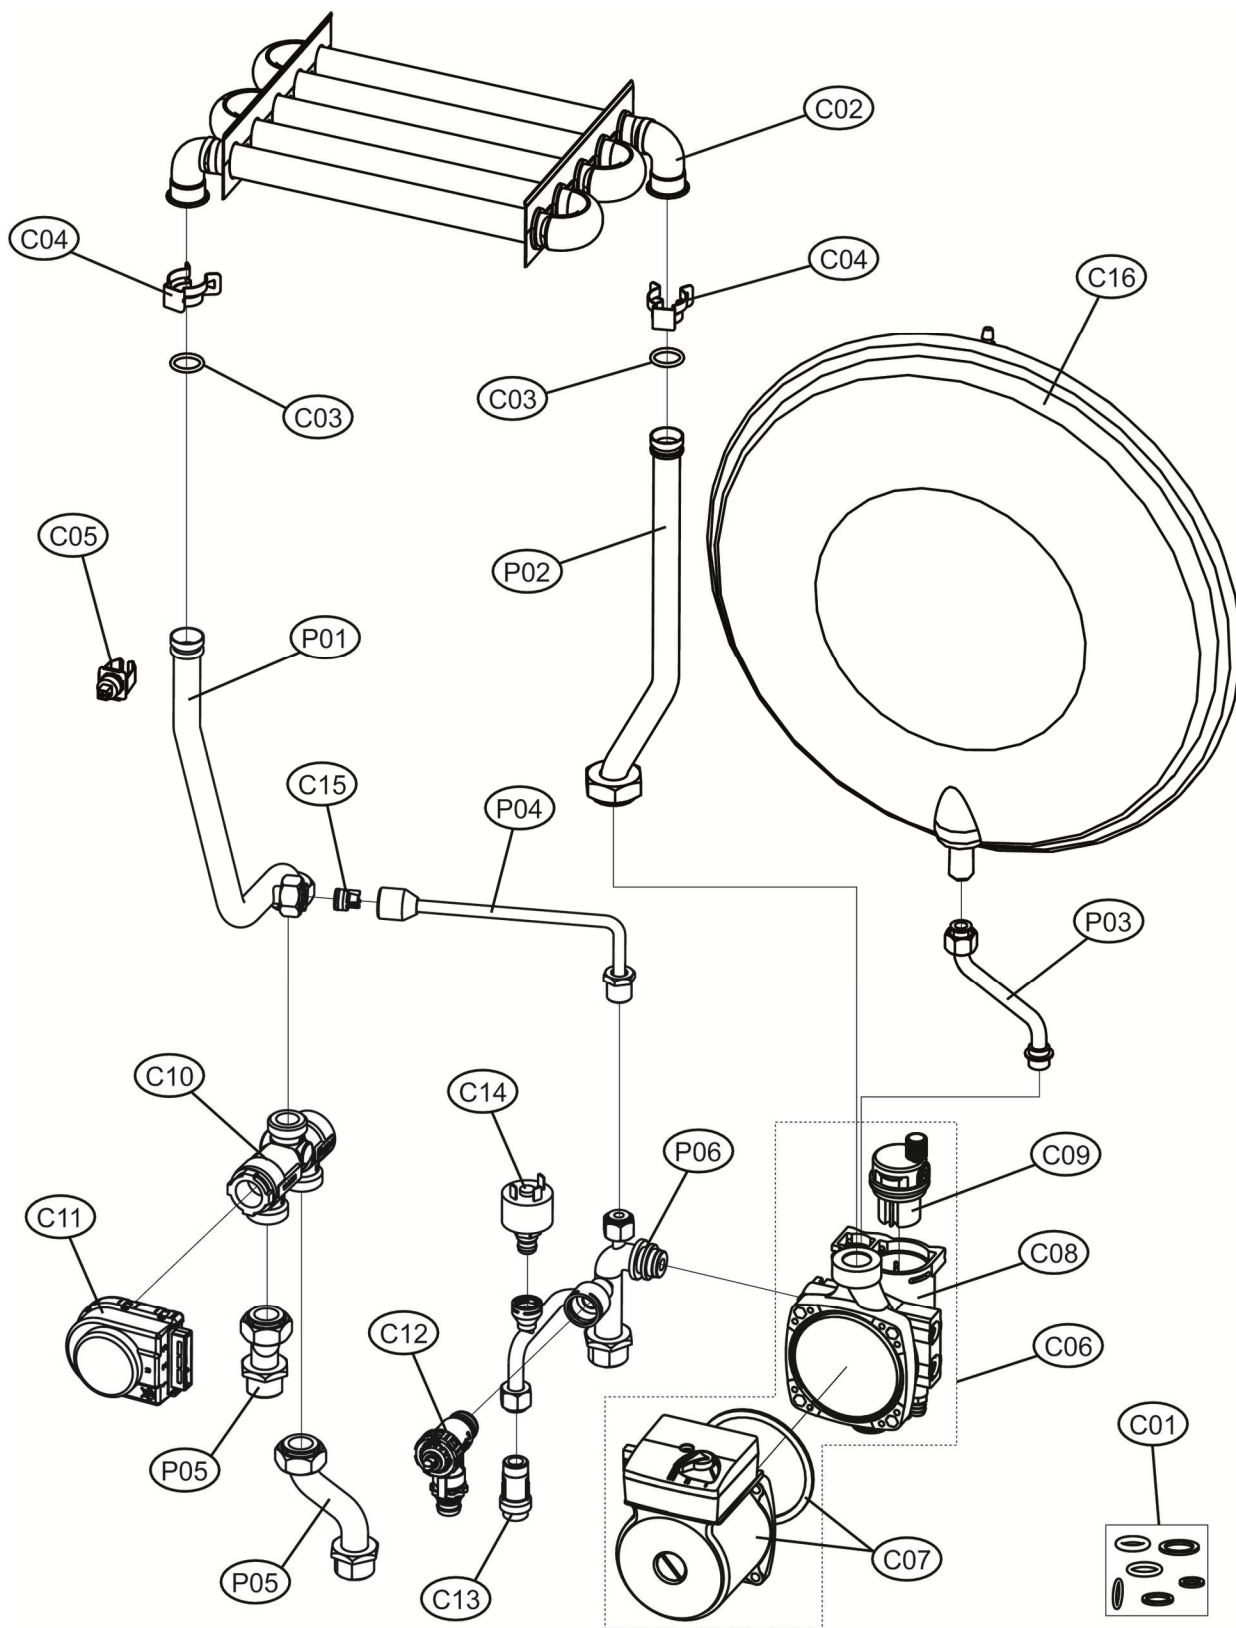

DIVATOP D HF24

DIVATOP D HF24

LISTA PEZZI

POS.	CODICE	DESC.	QT.
A01	3980001460	Панель котла боковая (3111L140)	2.000
A02	3980001470	Панель котла фронтальная (3111L180)	1.000
B01	3980001490	Кожух платы управления (35018590-17610)	1.000
B02	3980001501	Плата управления (36510201)	1.000
B03	39818210	Манометр (36402070)	1.000
B04	3980001700	Проводка котла (3830000070)	1.000
B05	39841300	Провод электрода (38325341)	1.000
B06	3980003440	Панель управления (38520140)	1.000
C01	3982G160	Прокладки комплект SR.0DA	1.000
C02	39820420	Теплообменник основной (37404091)	1.000
C03	39844180	Прокладка теплообменника 20 шт. (35100860)	1.000
C04	39840260	Скоба 10 шт. D18 (34301241)	1.000
C05	39819550	Датчик NTC отопления сдвоенный (36200730)	1.000
C06	3982G140	Насос DWP 15-60 в сборе (36603410)	1.000
C07	3982G100	Электродвигатель насоса 6М (3940M450)	1.000
C08	3982G120	Корпус насоса (3940M460)	1.000
C09	3982G130	Воздухоотводчик (3940M470)	1.000
C10	3980Z780	Трехходовой кран (35017860)	1.000
C11	39848620	Сервопривод (36602080)	1.000
C12	3980I040	Сбросной клапан (36903350)	1.000
C13	39808980	Кран подпитки 3/8" Тр.5014 (36901470)	1.000
C14	39818260	Реле минимального давления (39404710)	1.000
C15	39818791	Клапан байпаса (36902191)	1.000
C16	39841230	Расширительный бак 10LT. (36803121)	1.000
D01	39819680	Уплотнения набор Sr.ABF7	1.000
D02	39817990	Патрубок дымовых газов (33301610)	1.000
D03	39843790	Диафрагма дымохода (35102280)	1.000
D04	39817550	Вентилятор (36601851)	1.000
D05	39819631	Горелка в сборе 15R (метан) (37608912)	1.000
D07	39837780	Форсунки G20, 1,35x15 (34009821)	1.000
D08	39819600	Форсунки G30/31 0,79x15 (34013300)	1.000
D09	39819431	Электрод (36702891)	1.000
D10	39820480	Смотровое стекло (35102690-35102350)	1.000
D11	39820070	Теплоизоляция камеры сгорания Sr.ABC7	1.000
D12	3980I300	Газовый клапан SGV (36803690)	1.000
D13	39819460	Диафрагма (32700870-890)	2.000
D14	39848630	Трубка сбора конденсата (35015624)	1.000
D15	3982G180	Прессостат дымоудаления(36402950)	1.000
D16	39805611	Трубка Вентури (35101323)	1.000
D17	39123456	Заглушка	1.000
P01	3840000250	Трубка подачи	1.000
P02	3841Z290	Трубка обратки	1.000
P03	3841Z130	Трубка расширительного бака	1.000
P04	3840000260	Трубка байпаса	1.000
P05	3840000290	Трубка выхода на бойлер	1.000
P06	3840000270	Тройник	1.000
P07	3841Z350	Трубка газовая	1.000