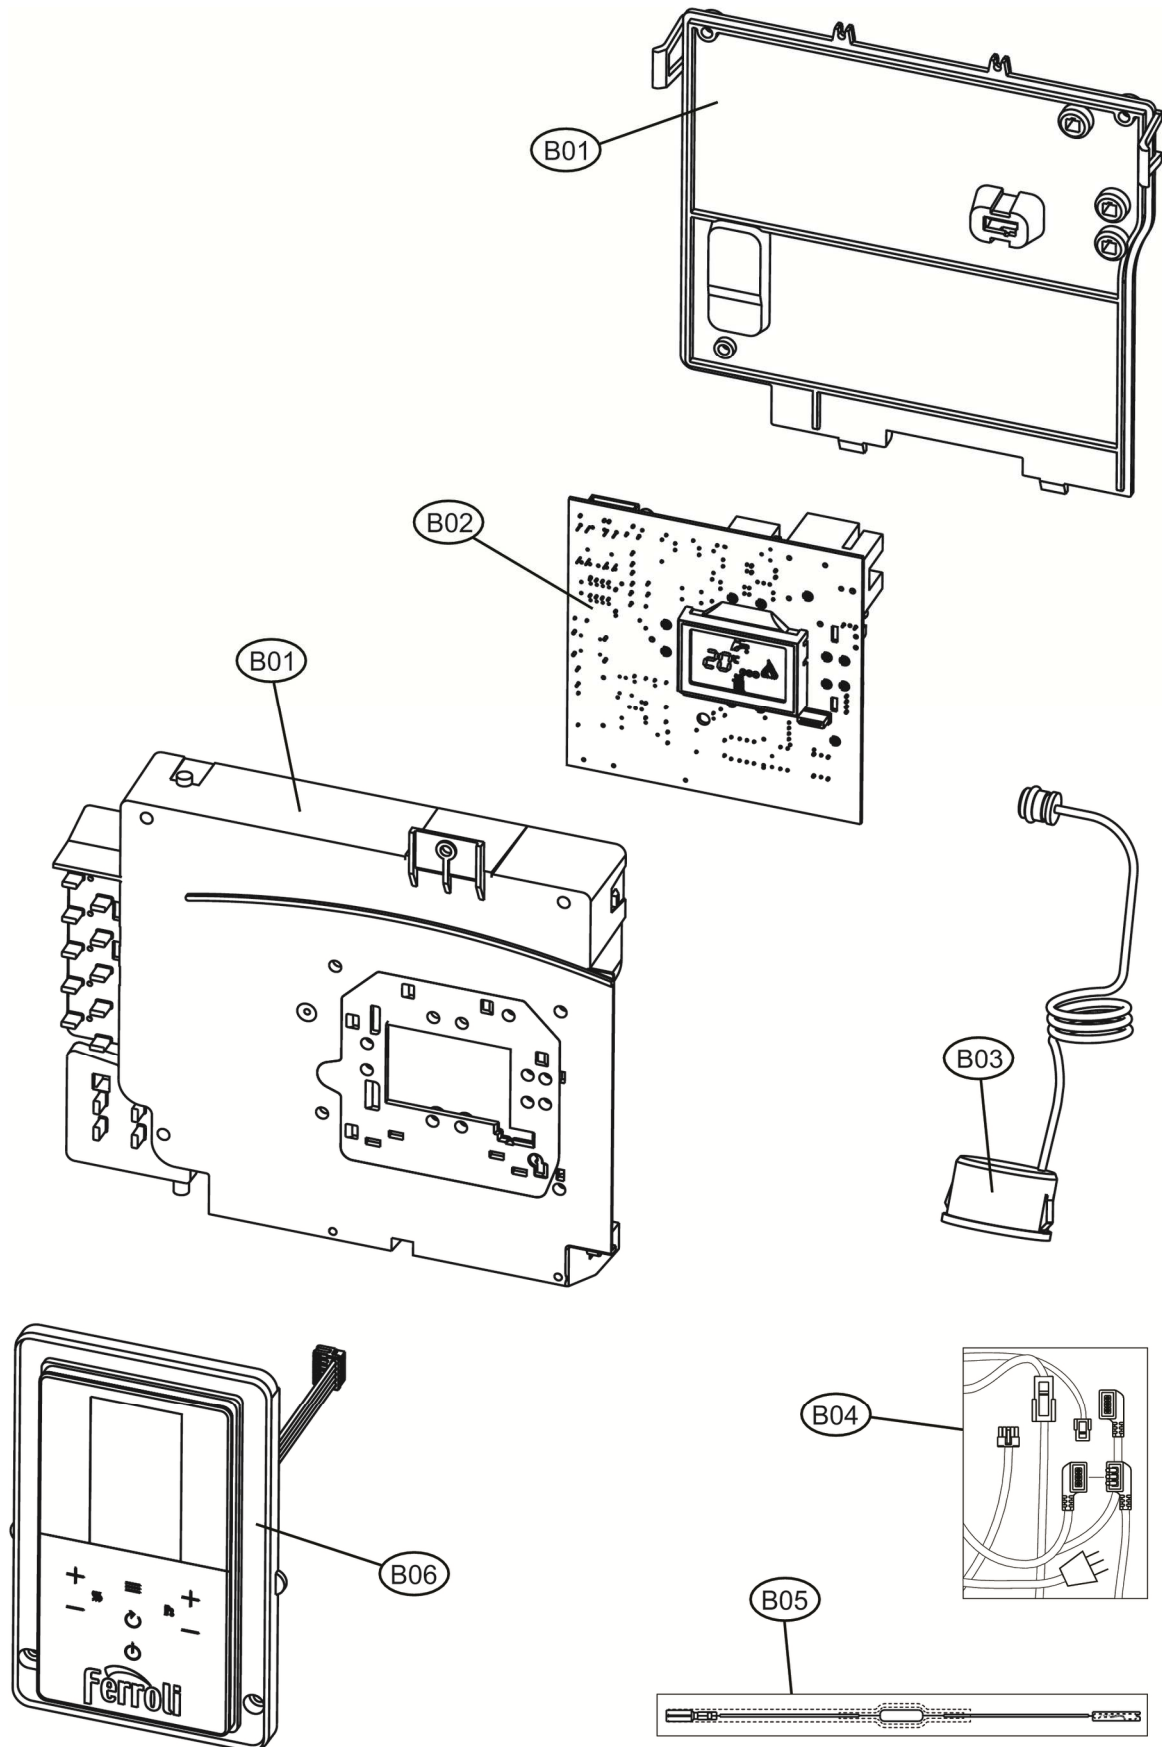

DIVATOP D HF24