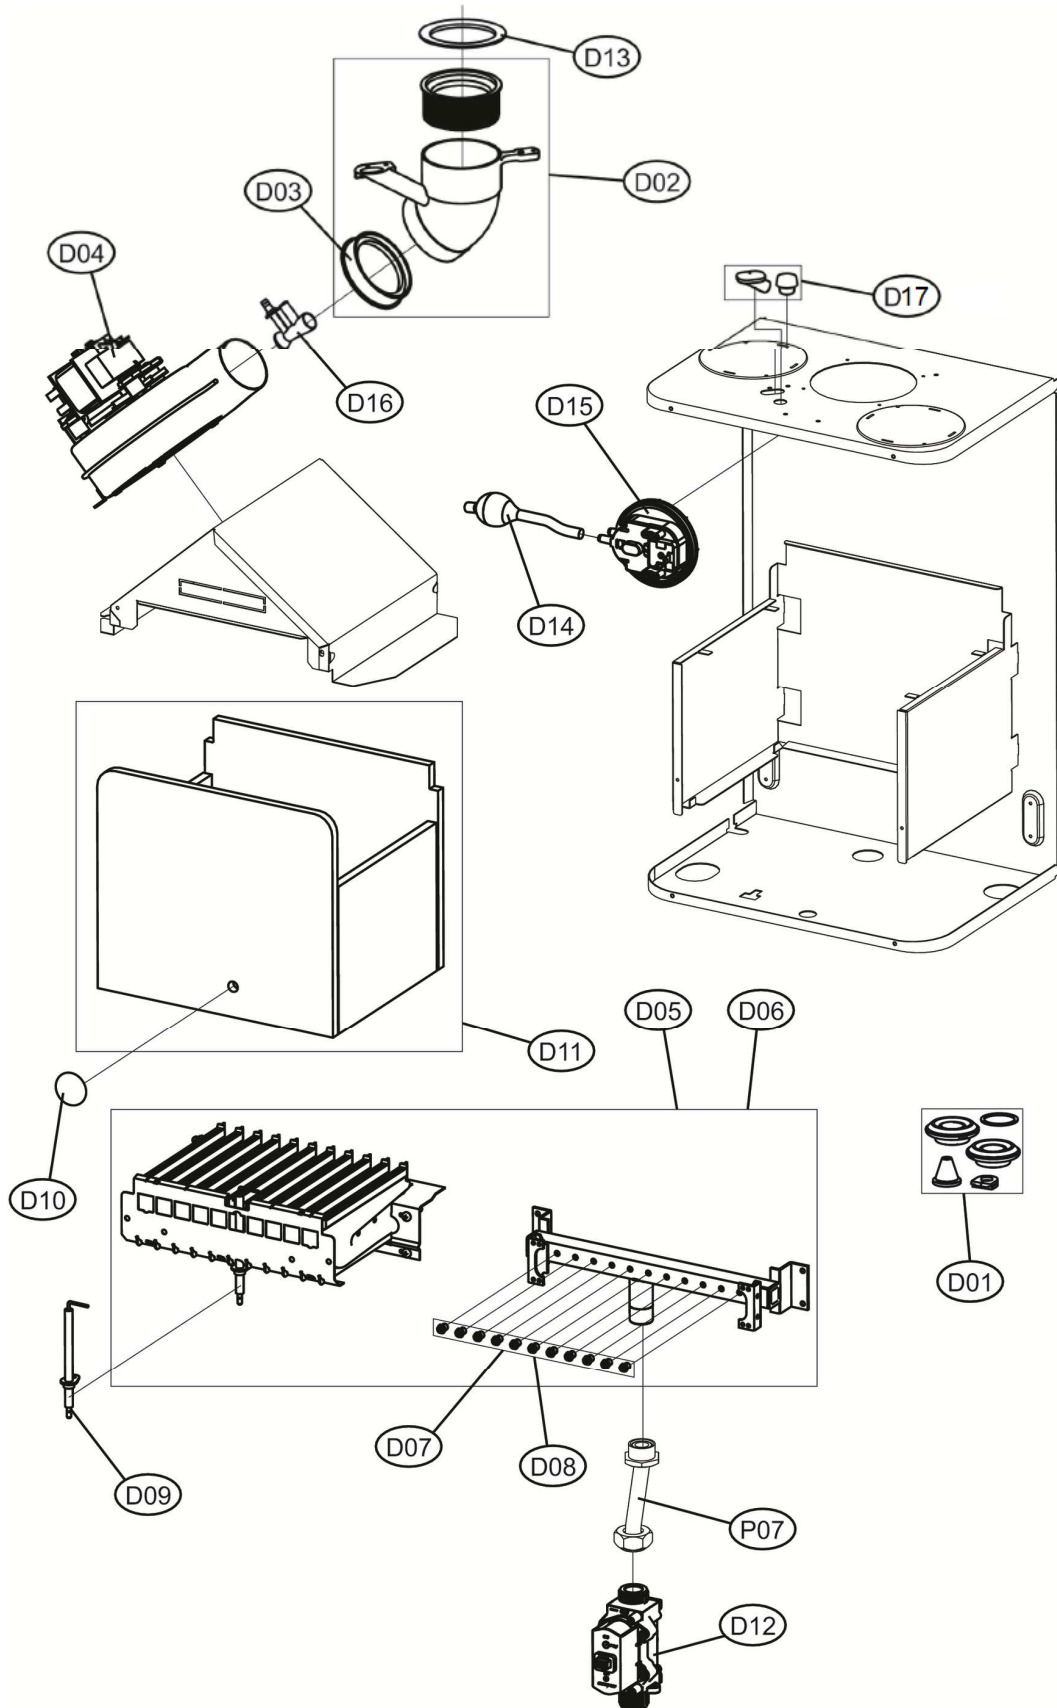

DIVATOP D HF24

DIVATOP D HF24

LISTA PEZZI

POS.	CODICE	DESC.	QT.
A01	3980001460	Панель котла боковая (3111L140)	2.000
A02	3980001470	Панель котла фронтальная (3111L180)	1.000
B01	3980001490	Кожух платы управления (35018590-17610)	1.000
B02	3980001501	Плата управления (36510201)	1.000
B03	39818210	Манометр (36402070)	1.000
B04	3980001700	Проводка котла (3830000070)	1.000
B05	39841300	Провод электрода (38325341)	1.000
B06	3980003440	Панель управления (38520140)	1.000
C01	3982G160	Прокладки комплект SR.0DA	1.000
C02	39820420	Теплообменник основной (37404091)	1.000
C03	39844180	Прокладка теплообменника 20 шт. (35100860)	1.000
C04	39840260	Скоба 10 шт. D18 (34301241)	1.000
C05	39819550	Датчик NTC отопления сдвоенный (36200730)	1.000
C06	3982G140	Насос DWP 15-60 в сборе (36603410)	1.000
C07	3982G100	Электродвигатель насоса 6М (3940M450)	1.000
C08	3982G120	Корпус насоса (3940M460)	1.000
C09	3982G130	Воздухоотводчик (3940M470)	1.000
C10	3980Z780	Трехходовой кран (35017860)	1.000
C11	39848620	Сервопривод (36602080)	1.000
C12	3980I040	Сбросной клапан (36903350)	1.000
C13	39808980	Кран подпитки 3/8" Тр.5014 (36901470)	1.000
C14	39818260	Реле минимального давления (39404710)	1.000
C15	39818791	Клапан байпаса (36902191)	1.000
C16	39841230	Расширительный бак 10LT. (36803121)	1.000
D01	39819680	Уплотнения набор Sr.ABF7	1.000
D02	39817990	Патрубок дымовых газов (33301610)	1.000
D03	39843790	Диафрагма дымохода (35102280)	1.000
D04	39817550	Вентилятор (36601851)	1.000
D05	39819631	Горелка в сборе 15R (метан) (37608912)	1.000
D07	39837780	Форсунки G20, 1,35x15 (34009821)	1.000
D08	39819600	Форсунки G30/31 0,79x15 (34013300)	1.000
D09	39819431	Электрод (36702891)	1.000
D10	39820480	Смотровое стекло (35102690-35102350)	1.000
D11	39820070	Теплоизоляция камеры сгорания Sr.ABC7	1.000
D12	3980I300	Газовый клапан SGV (36803690)	1.000
D13	39819460	Диафрагма (32700870-890)	2.000
D14	39848630	Трубка сбора конденсата (35015624)	1.000
D15	3982G180	Прессостат дымоудаления(36402950)	1.000
D16	39805611	Трубка Вентури (35101323)	1.000
D17	39123456	Заглушка	1.000
P01	3840000250	Трубка подачи	1.000
P02	3841Z290	Трубка обратки	1.000
P03	3841Z130	Трубка расширительного бака	1.000
P04	3840000260	Трубка байпаса	1.000
P05	3840000290	Трубка выхода на бойлер	1.000
P06	3840000270	Тройник	1.000
P07	3841Z350	Трубка газовая	1.000