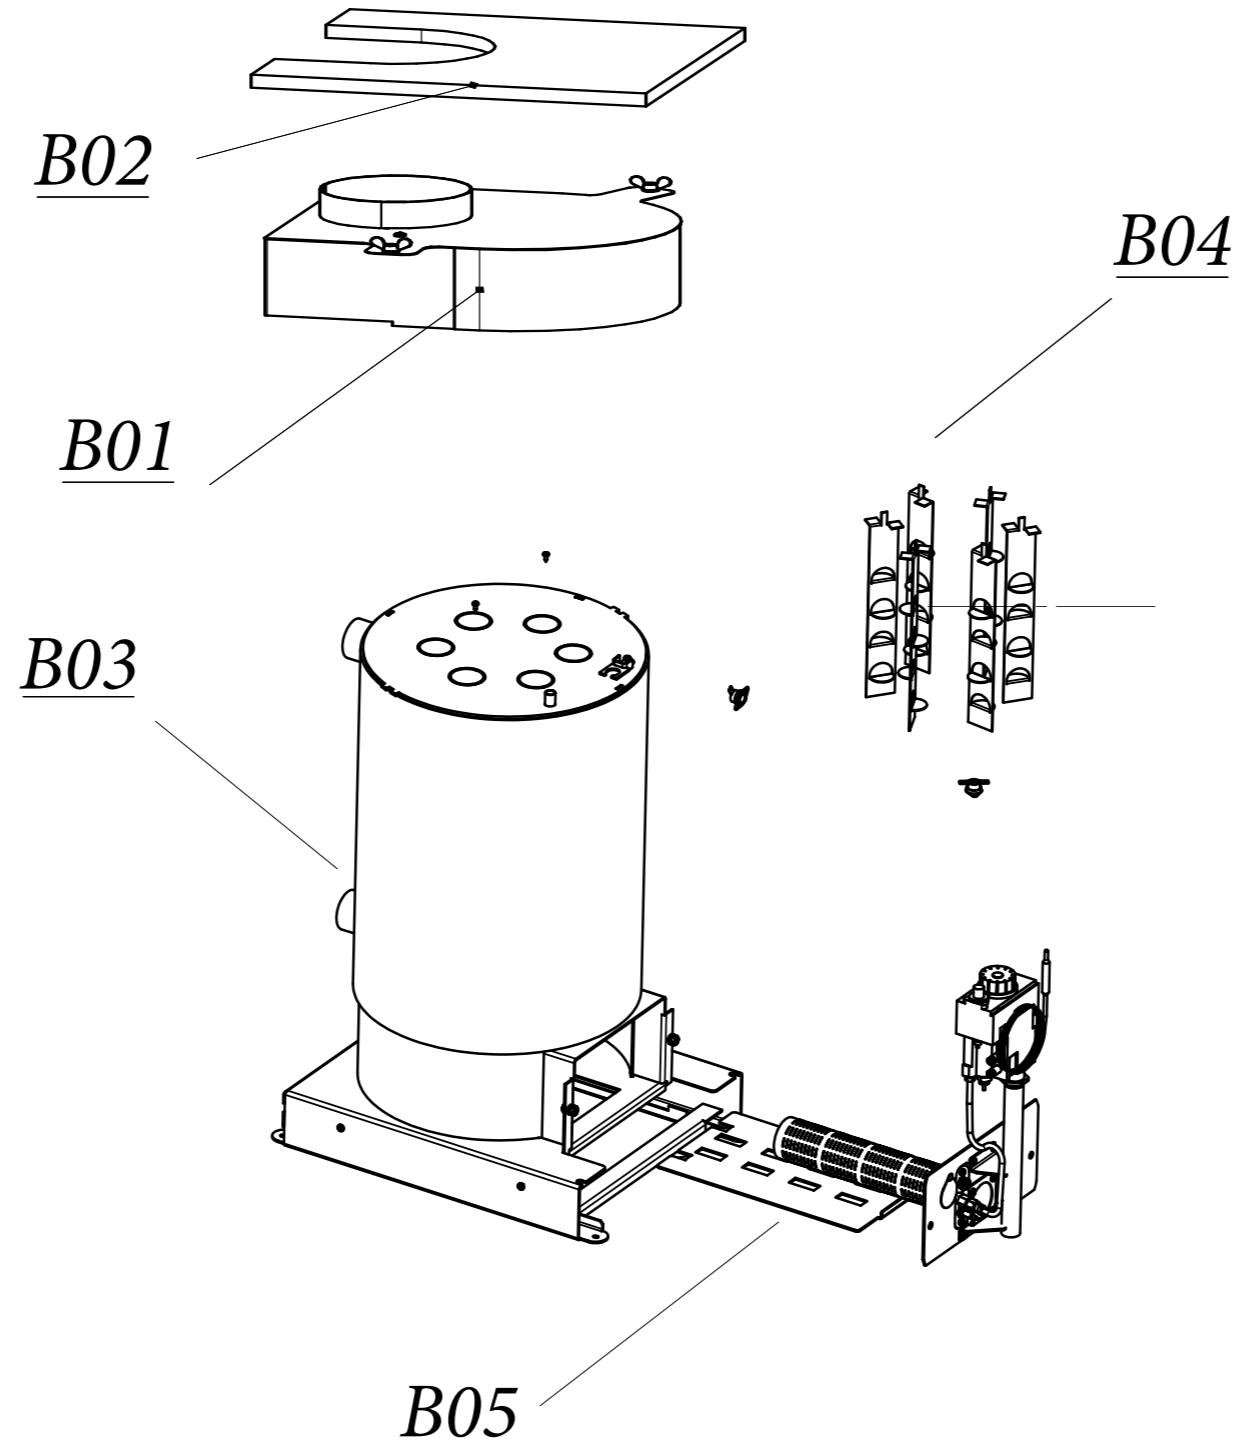

**Напольный котел со стальным теплообменником  
TORINO CLASSIC 7,5 - 30**

**Ferrolì**

Lista Pezzi / Spare Parts / Ersatzteile  
List Onderdelen / Liste Pieces Detaches / Lista Piezas De Repuesto

Напольный котел со стальным теплообменником  
TORINO CLASSIC 7,5 - 30

Lista Pezzi / Spare Parts / Ersatzteile  
List Onderdelen / Liste Pieces Detaches / Lista Piezas De Repuesto

Напольный котел со стальным теплообменником  
TORINO CLASSIC 7,5 -30

**Ferrolì**

Lista Pezzi / Spare Parts / Ersatzteile  
List Onderdelen / Liste Pieces Detaches / Lista Piezas De Repuesto

Lista Pezzi / Spare Parts / Ersatzsteile  
List Onderdelen / Liste Pieces Detaches / Lista Piezas De Repuesto

Напольный котел со стальным теплообменником  
TORINO CLASSIC 7,5 - 30

TORINO CLASSIC 10

№	Артикул	Наименование	К-во
A01	7245194	Верхняя панель	1
A02	7245003	Правая панель	1
A03	7245004	Левая панель	1
A05	7245006	Дверца	1
A06	7245007	Задняя панель	1
A07	7245009	Решетка для воздухозабора	1
A08	7248048	Термометр	1
B01	7245014	Прерыватель тяги	1
B02	7245016	Теплоизоляция верхняя	1
B03	7245017	Теплоизоляция боковая	1
B04	7245018	Турбулизатор	1
B05	7245020	Устройство газогорелочное ГГУ	6
C01	902612300	Клапан газовый TGV 307	1
C02	7248003	Основная горелка	1
C03	7248013	Пилотная горелка	1
C04	7248043	Термопара в комплекте с датчиками	1
C05	7248047	Трубка запальника	1
C06	7248030	Кабель пьезорозжига	1
C07	7245031	Фитинг	1
C08	7248045	Датчик тяги на 75С	1
C09	7248044	Датчик по перегреву на 95С	1
C10	7245092	Комплект переналадки на сжиженный газ (LPG)	1