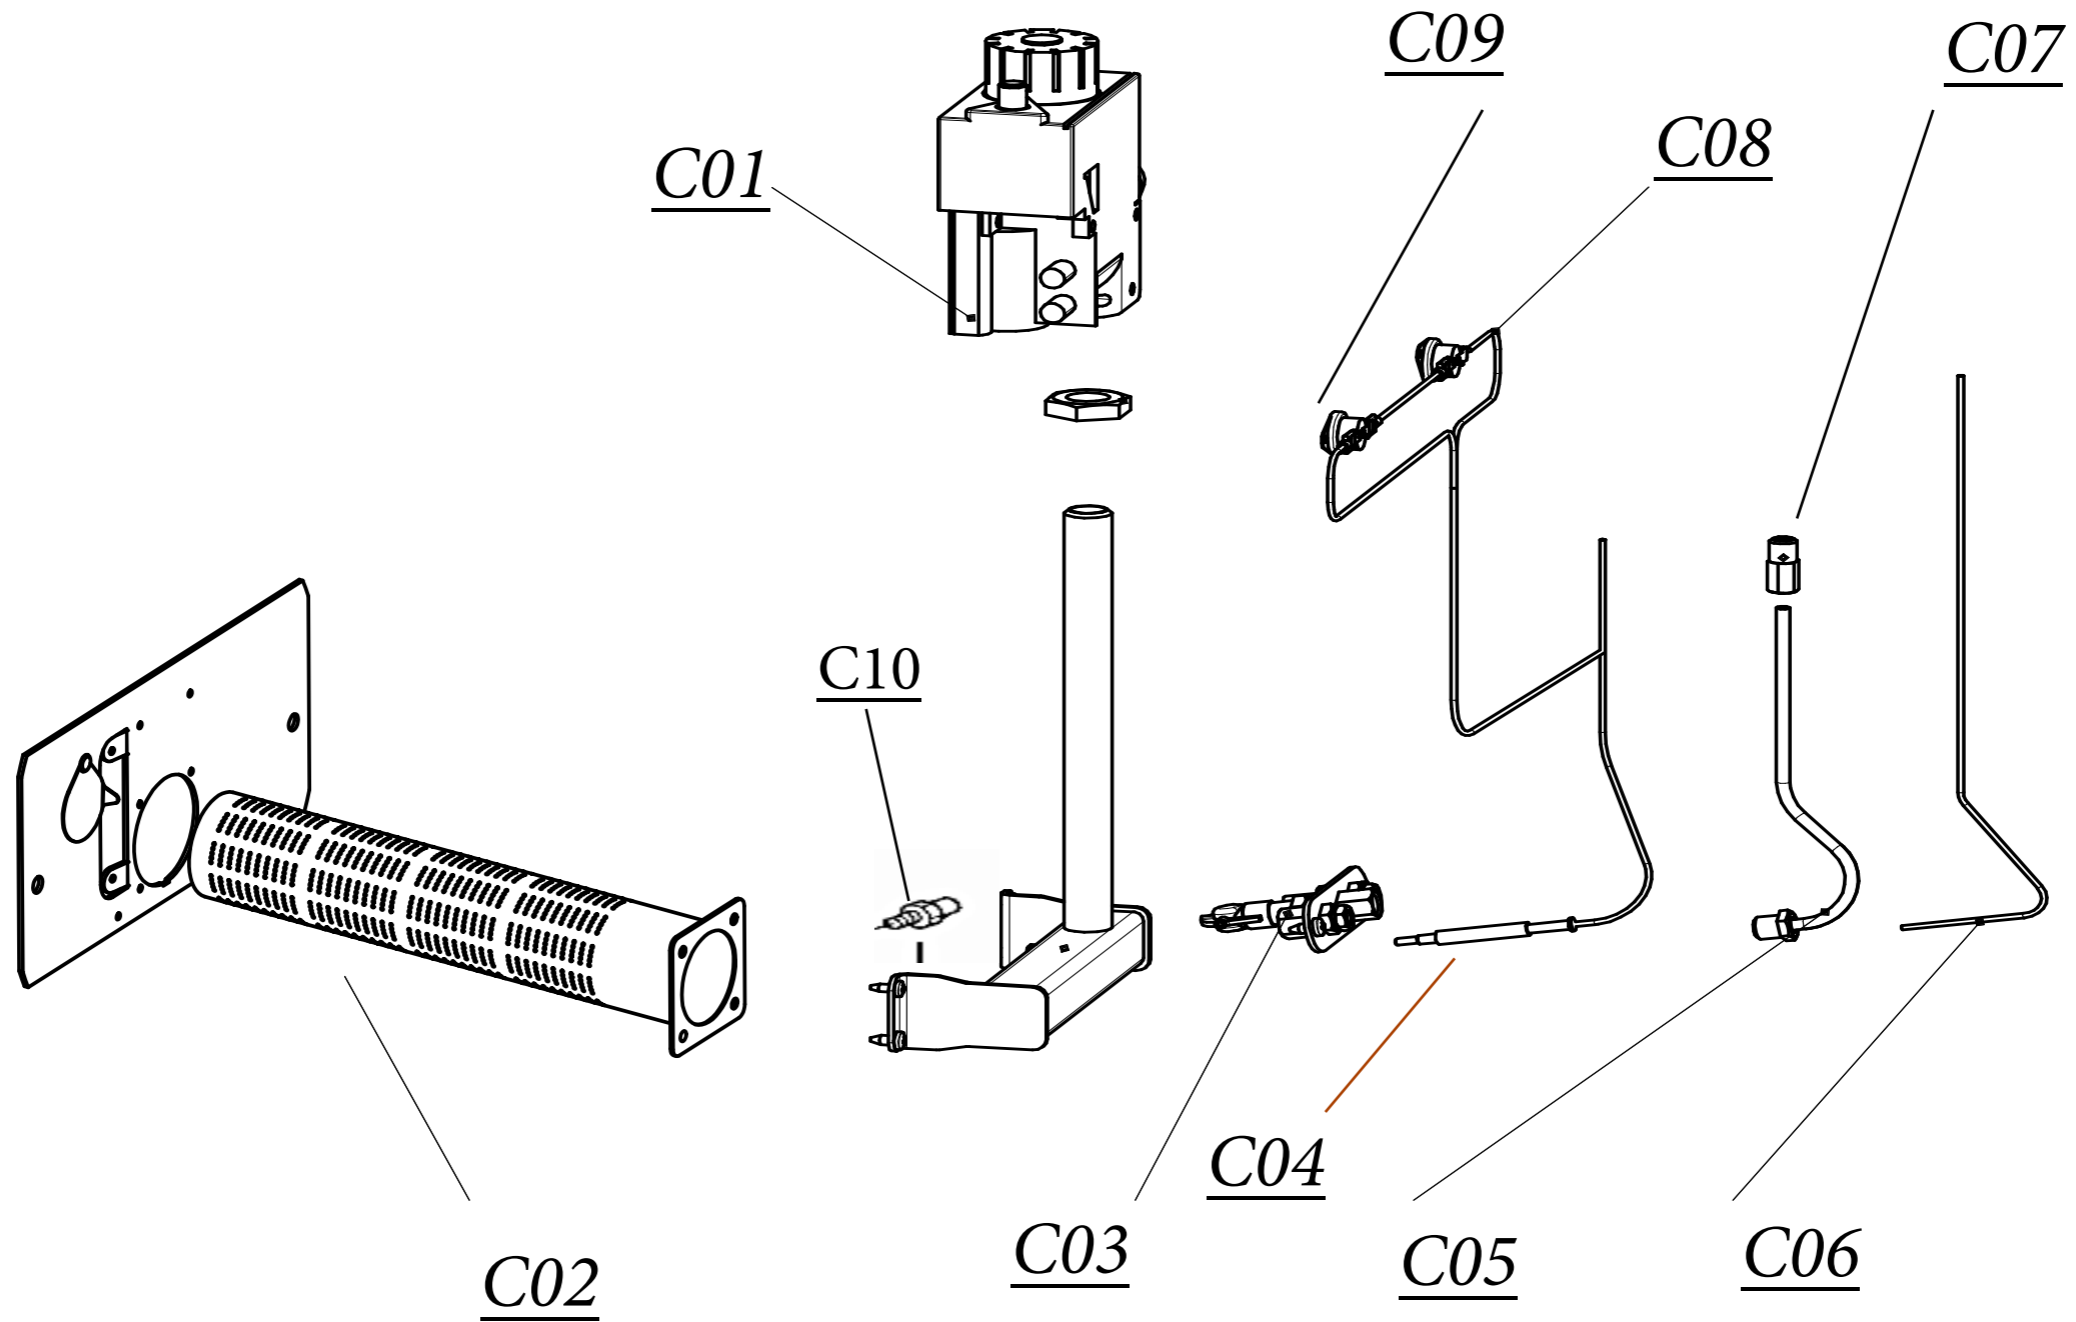

Ferrolì

Lista Pezzi / Spare Parts / Ersatzteile
List Onderdelen / Liste Pieces Detaches / Lista Piezas De Repuesto

Напольный котел со стальным теплообменником
TORINO CLASSIC 7,5 - 30