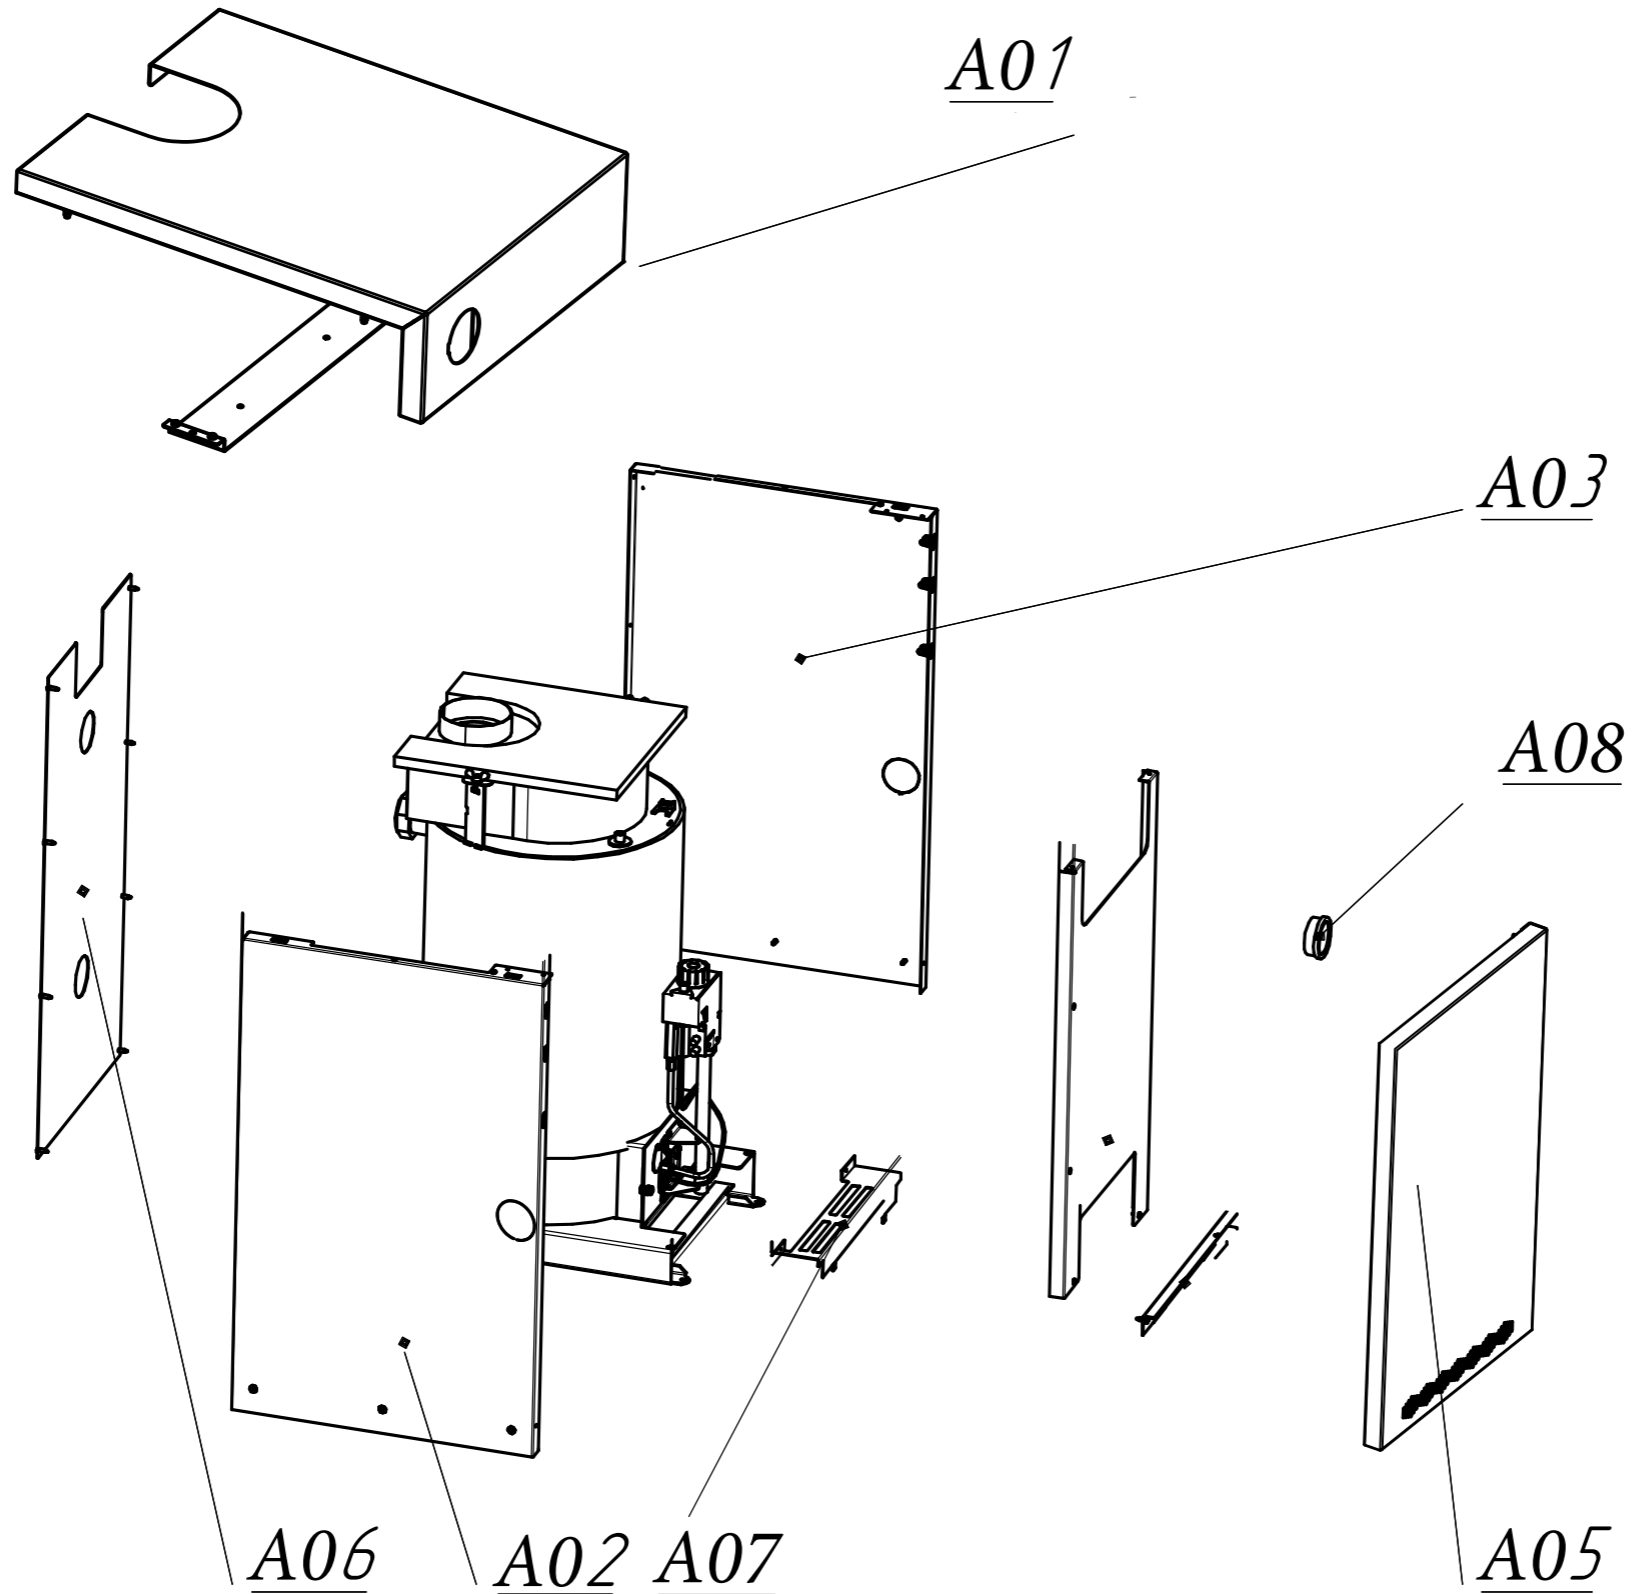

Ferrolì

Lista Pezzi / Spare Parts / Ersatzteile
List Onderdelen / Liste Pieces Detaches / Lista Piezas De Repuesto

Напольный котел со стальным теплообменником
TORINO CLASSIC 7,5 - 30