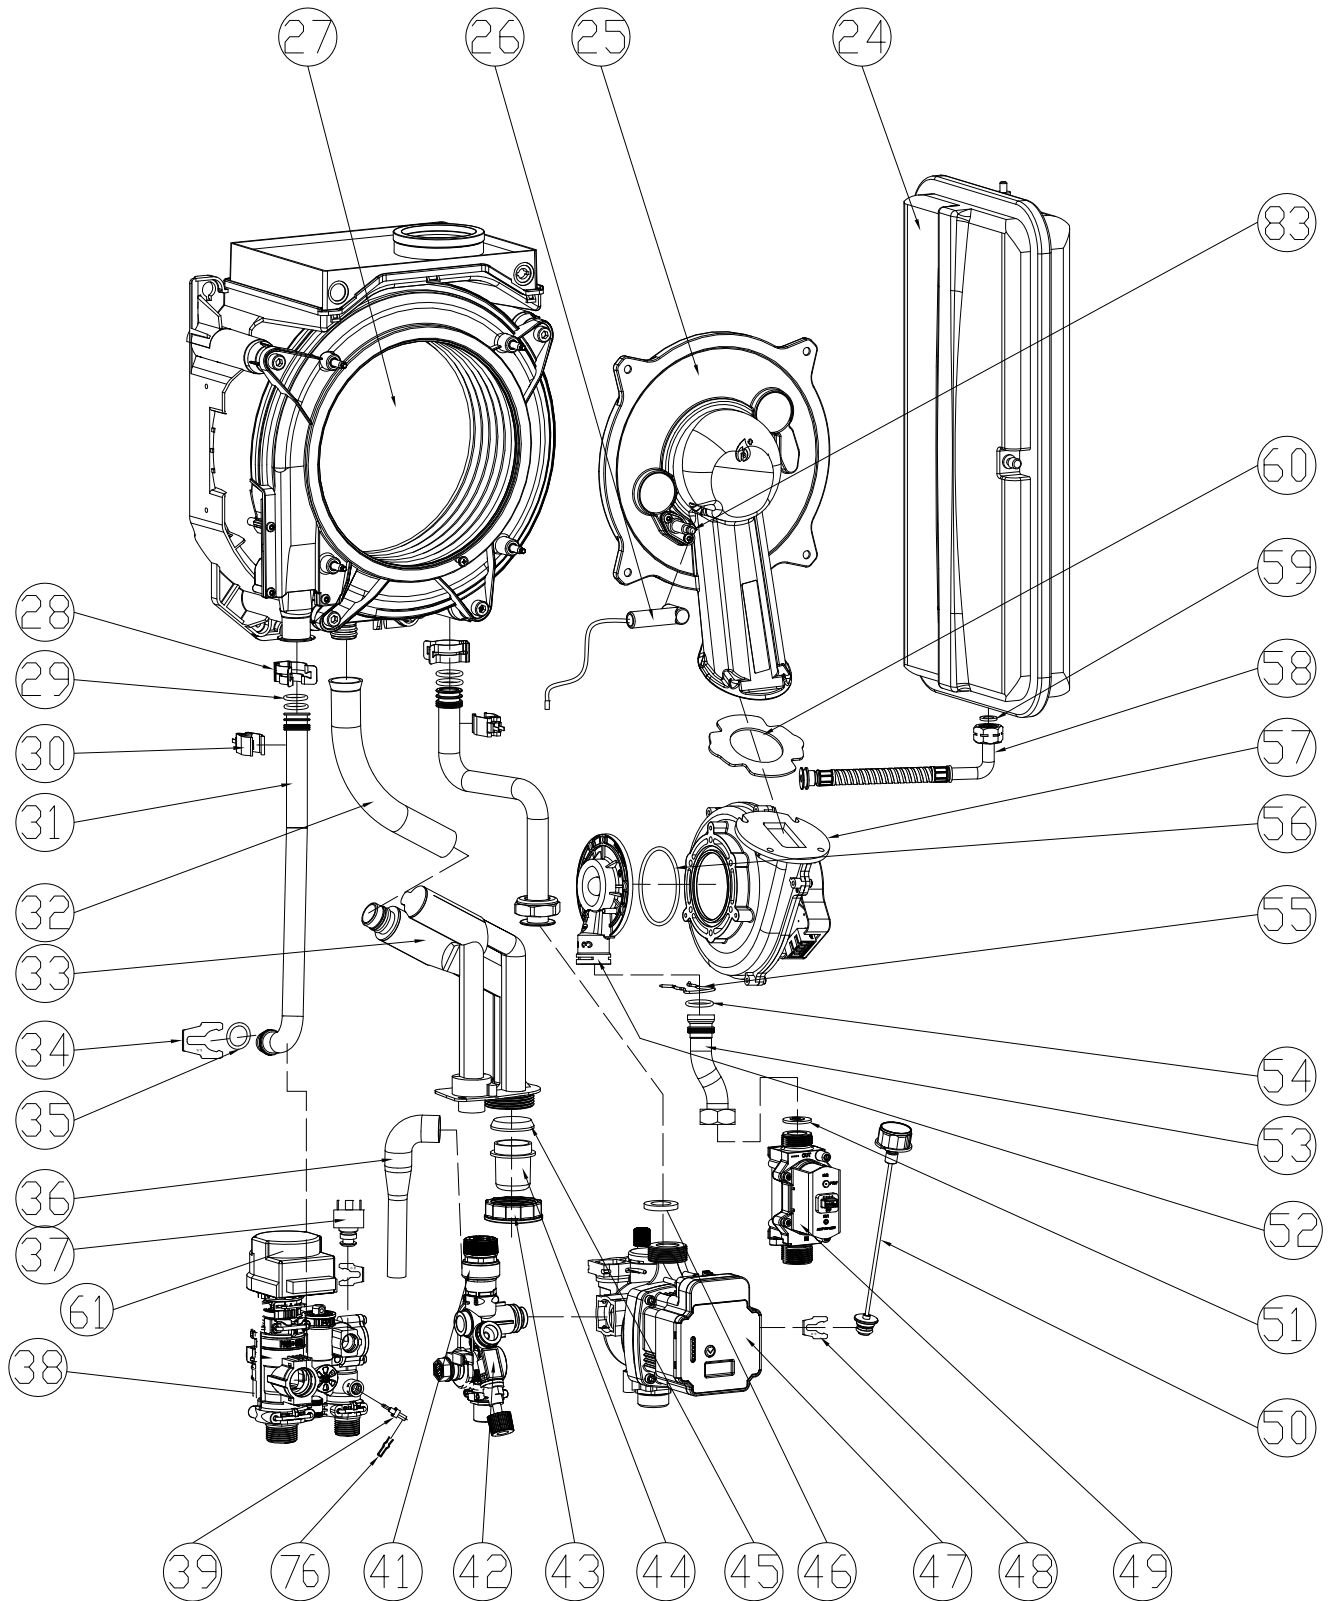

BLUEHELIX SIGMA 28H