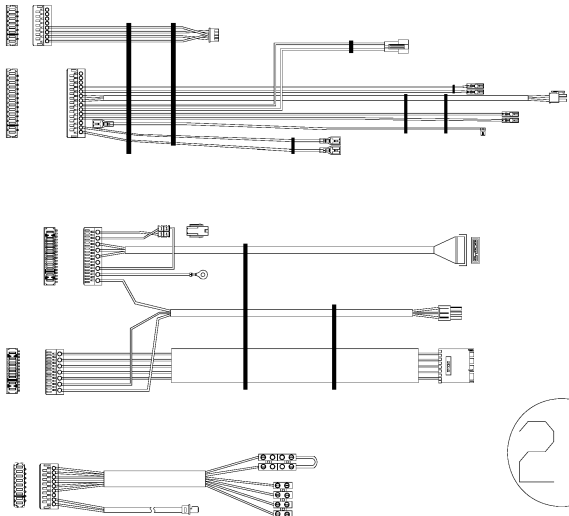

Lista Pezzi / Spare Parts / Ersatzteile
List Onderdelen / Liste Pieces Detaches / Lista Piezas De Repuesto

BLUEHELIX SIGMA 28H

Lista Pezzi / Spare Parts / Ersatzteile
List Onderdelen / Liste Pieces Detaches / Lista Piezas De Repuesto

BLUEHELIX SIGMA 28H

12

13

14

15

16

18

17

19

20

21

22

23

BLUEHELIX SIGMA 28H

BLUEHELIX SIGMA 28H

BLUEHELIX SIGMA 28H