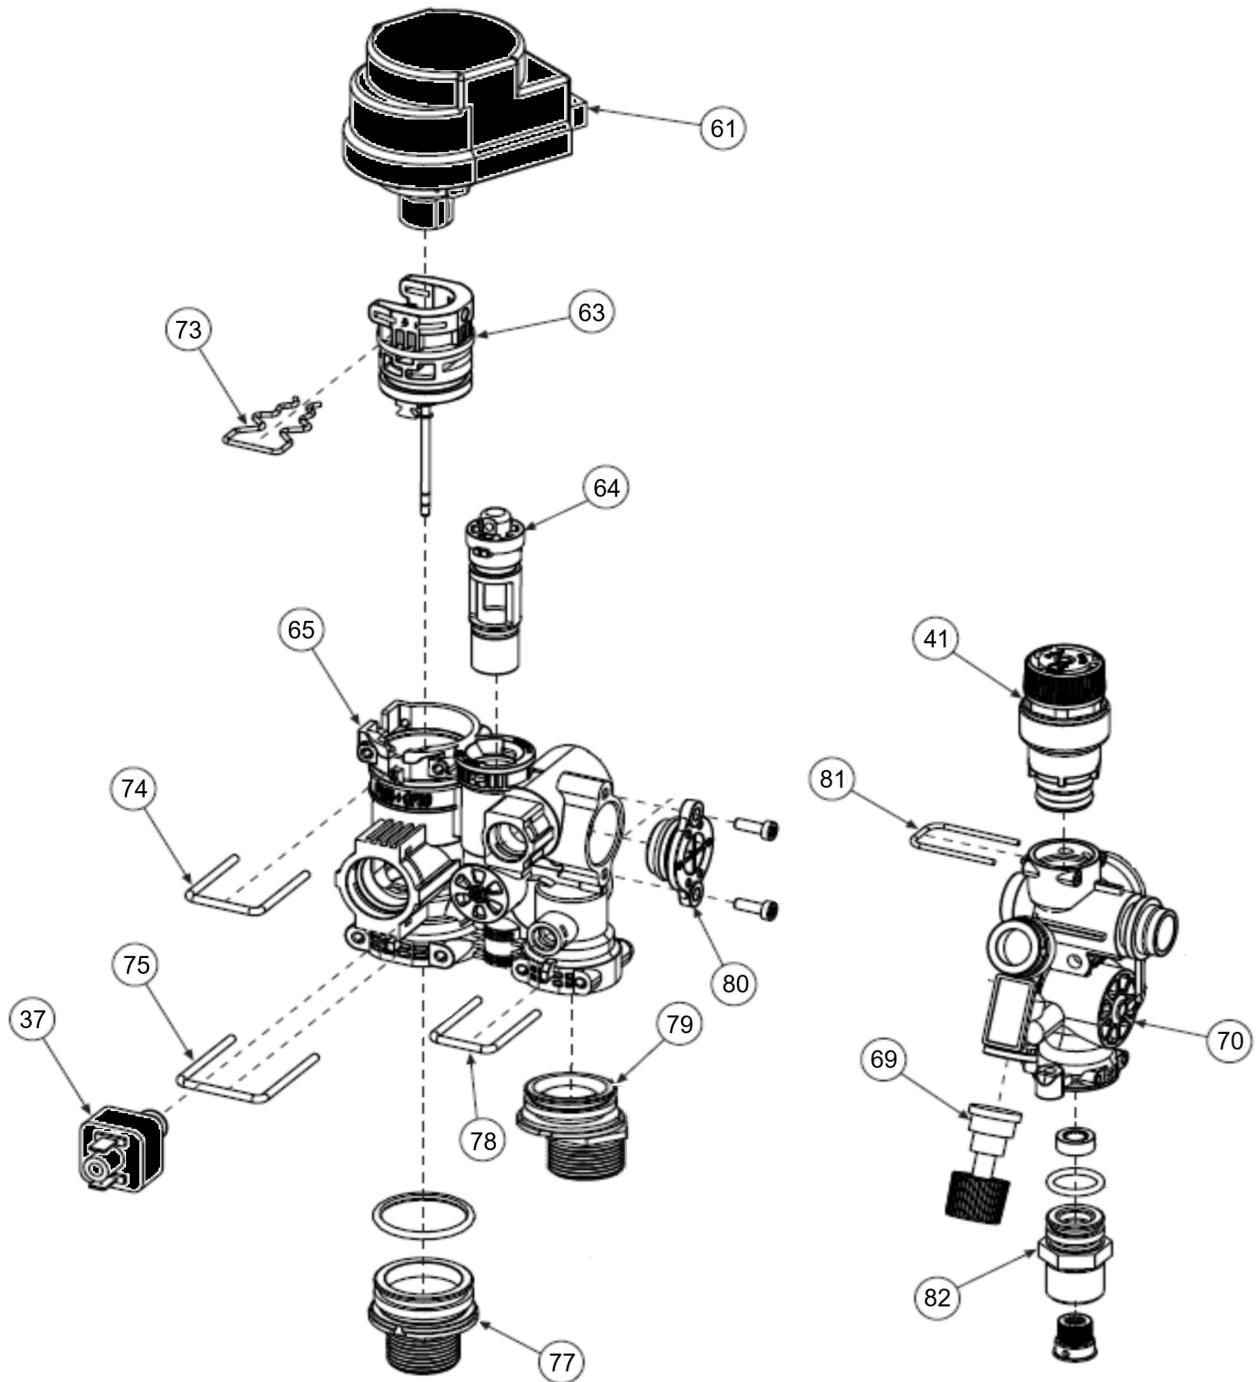

BLUEHELIX SIGMA 28H

BLUEHELIX SIGMA 28H

№.	Артикул	Наименование	К-во
1	45562230	Заглушка	1
2	411604090	Панель корпуса	2
3	41461240-A	Панель задняя	1
4	41461220-A	Кронштейн корпуса платы управления	1
5	411604340-A	Нижняя панель	1
6	45562220	Заглушка для штока долива воды	1
7	41461230-A	Кронштейн монтажной коробки	1
8	45562200	Заглушка на сливной патрубке	1
9	45562210	Опора для манометра	1
10	411604140	Крепление расширительного бака	1
11	41461180	Панель корпуса фронтальная	1
12	35017610	Корпус платы управления	1
13	36509824	Плата управления	1
14	35017591	Панель корпуса платы управления	1
15	45562180	Накладка панели управления	1
16	45460860-A	Кнопка +/- отопления	2
17	45460870-A	Кнопки зима\лето	1
18	45460960-A	Кнопка сброса	1
19	45562190-A	Заглушка для платы	1
20	45460950-A	Кнопка +/- ГВС	2
21	45160180-B	Передняя крышка корпуса платы управления	1
22	46464210-A	Электропроводка	1
23	46060460	Кабель питания	1
24	48060290	Расширительный бак	1
25	90161220	Крышка	1
26	46464150-B	Кабель электрода	1
27	90161240	Теплообменник	1
28	41165310	Хомут	2
29	45562270	Уплотнительные кольца	4
30	46361600	Датчик температуры отопления	2
31	41267000-A	Трубка	1
32	35105640	Трубка слива конденсата	1
33	3841Q540	Сифон	1
34	34300750-01	Скоба Ф18	1
35	45561340	Прокладка Ф 17 * 3.1	1
36	45460270	Трубка дренажная	1
37	46160200	Реле давления	1
38	48060411	Гидравлический блок выхода	1
39	44161060	Датчик температуры ГВС (заглушка)	1
41	48060380	Клапан предохранительный	1
42	48060391	Гидравлический блок входа в сборе	1
43	35014601	Гайка	1
44	35104693	Стакан для конденсата	1
45	35101921	Уплотнительное кольцо	1
46	45560300	Прокладка	1
47	46660531	Насос с регулируемой частотой (style 3)	1
48	44160120-A	Скоба Ф10 card	1
49	36803691	Газовый клапан	1