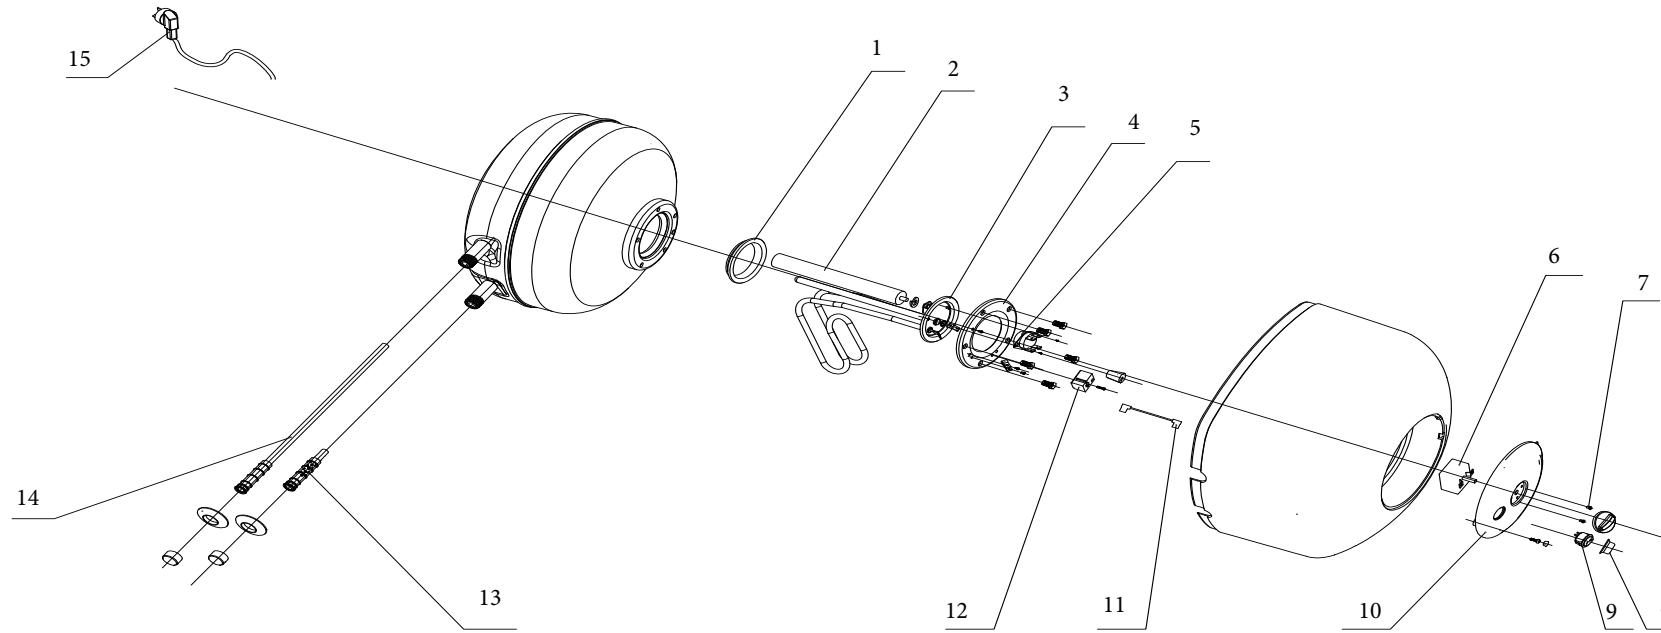

Lista Pezzi / Spare Parts / Ersatzteile
List Onderdelen / Liste Pieces Detaches / Lista Piezas De Repuesto

Сборочный чертеж Мини-Водонагревателя Ferrolì

Moon SN15SVE2.5U

Lista Pezzi / Spare Parts / Ersatzsteile
List Onderdelen / Liste Pieces Detaches / Lista Piezas De Repuesto

Сборочный чертеж Мини-Водонагревателя Ferroli

Moon SN15SVE2.5U

Номер	Артикул	Наименование	Кол-во
1.	45500082	Прокладка	1
2.	48200060	Магниевый анод	1
3.	46214030	Нагревательный элемент	1
4.	41100713-A	Фланец	1
5.	46300720-1	Выкл. безынерционный тепловой	1
6.	46301086-1	Термостат регулируемый	1
7.	45300610	Ручка	1
8.	45500740	Колпачок	1
9.	46100150	Кнопка вкл., выкл.	1
10.	45401300	Крышка пластиковая	1
11.	46422120	Соединительный кабель	1
12.	46100110	Предохранительный термостат	1
13.	41202850-B	Впускной патрубок	1
14.	41202872	Выпускной патрубок	1
15.	46000251	Кабель	1