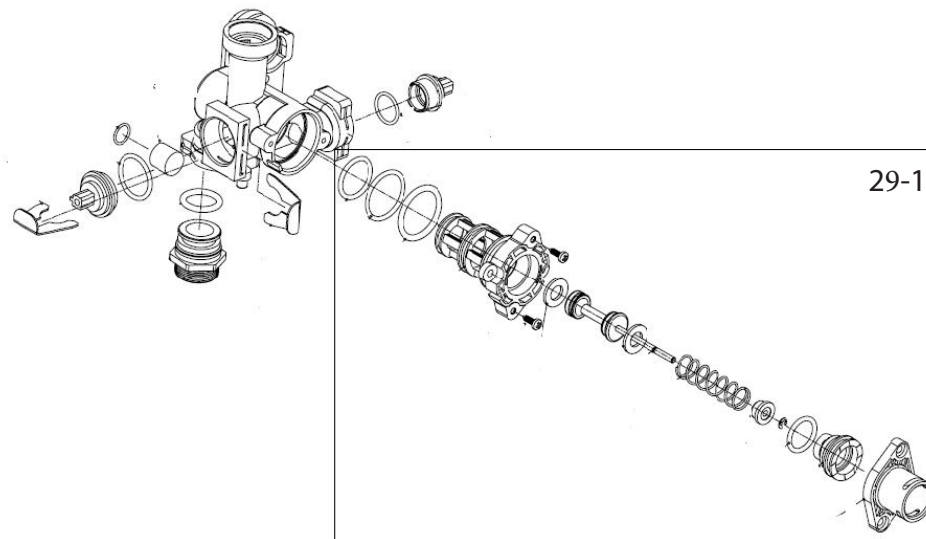

29-1

Ferrolì

Lista Pezzi / Spare Parts / Ersatzteile
List Onderdelen / Liste Pieces Detaches / Lista Piezas De Repuesto

Vitabel F 10-24

Vitabel F 10-24

№.	Артикул	Наименование	К-во
1	902628950	Кожух котла	1
2	902628960	Поддон	1
3	41164390-01	Рама правая	1
4	902613720-B	Крышка камеры сгорания нижняя	1
5	41165490-01	Рама левая	1
6	411605151	Пластиковая панель блока управления	1
7	45262620	Кнопки панели управления	1
8	46563411	Кожух платы	1
9	46562960	Электронная плата	1
10	45260560	Задняя крышка кожуха платы	1
12	45562210	Кронштейн манометра	1
13	46361630-A	Манометр	1
14	902607270	Теплообменник	1
15	41165310	Клипса теплообменника	2
16	45561340	Кольцо уплотнительное	2
17	46360380	Термостат 90гр	1
18	41262530	Трубка выхода теплоносителя	1
19	41262540	Трубка медная	1
20	46160200	Реле минимального давления	1
21	39404720	Клапан сбросной 3 бар	1
22	45460480	Трубка слива	1
23	34300460	Клипса для насоса Ø18	1
24	34300460	Скоба Ø18	1
25	46360330	Датчик температуры отопления	1
26	902603280	Теплообменник пластинчатый	1
27	45561060	Уплотнение	4
28	34300780-01	Скоба Ø14	1
29	902610740	Блок выхода воды в сборе	1
29-1	902621980	Картридж трехходового крана	1
30	45561380	Прокладка трубки выхода ГВС	1
31	41164070	Клипса сервопривода	1
32	44060680	Винт М5Х22	2
33	41261320	Трубка выхода ГВС	1
34	46360340	Датчик температуры ГВС	1
35	46660080	Сервопривод	1
36	902610840	Блок входа воды в сборе	1
36-1	398000270	Датчик протока ГВС	1
36-2	902608820	Кран подпитки	1
36-3	45262200	Поплавок с магнитом	1
37	45561070	Прокладка впускного клапана	1
38	44160030	Клипса Ø20	1
39	902614160	Насос (Ferrolì Logo)	1
40	44160230	Прокладка Ø9.4 X Ø2.6	1
41	44160120	Клипса Ø10	3