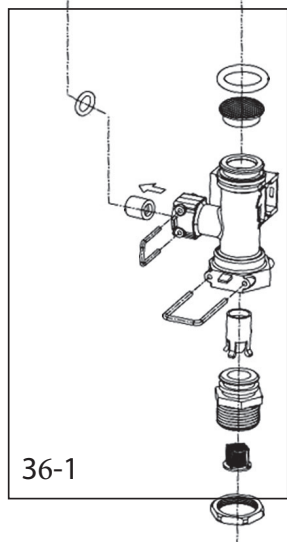

Lista Pezzi / Spare Parts / Ersatzsteile
List Onderdelen / Liste Pieces Detaches / Lista Piezas De Repuesto

Vitabel F 10-24

Группа 36

36

36-2

36-1

36-3

Группа 29

29

29-1