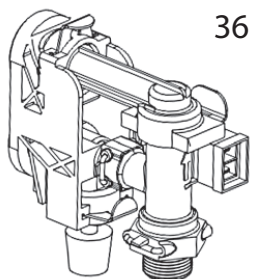

Lista Pezzi / Spare Parts / Ersatzsteile
List Onderdelen / Liste Pieces Detaches / Lista Piezas De Repuesto

Vitabel F 10-24

Группа 36

36