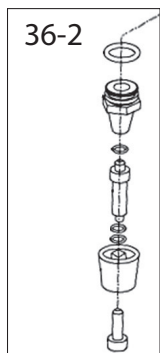

Lista Pezzi / Spare Parts / Ersatzsteile
List Onderdelen / Liste Pieces Detaches / Lista Piezas De Repuesto

Vitabel F 10-24

Группа 36

36

36-2

36-1

36-3

Группа 29

29

29-1