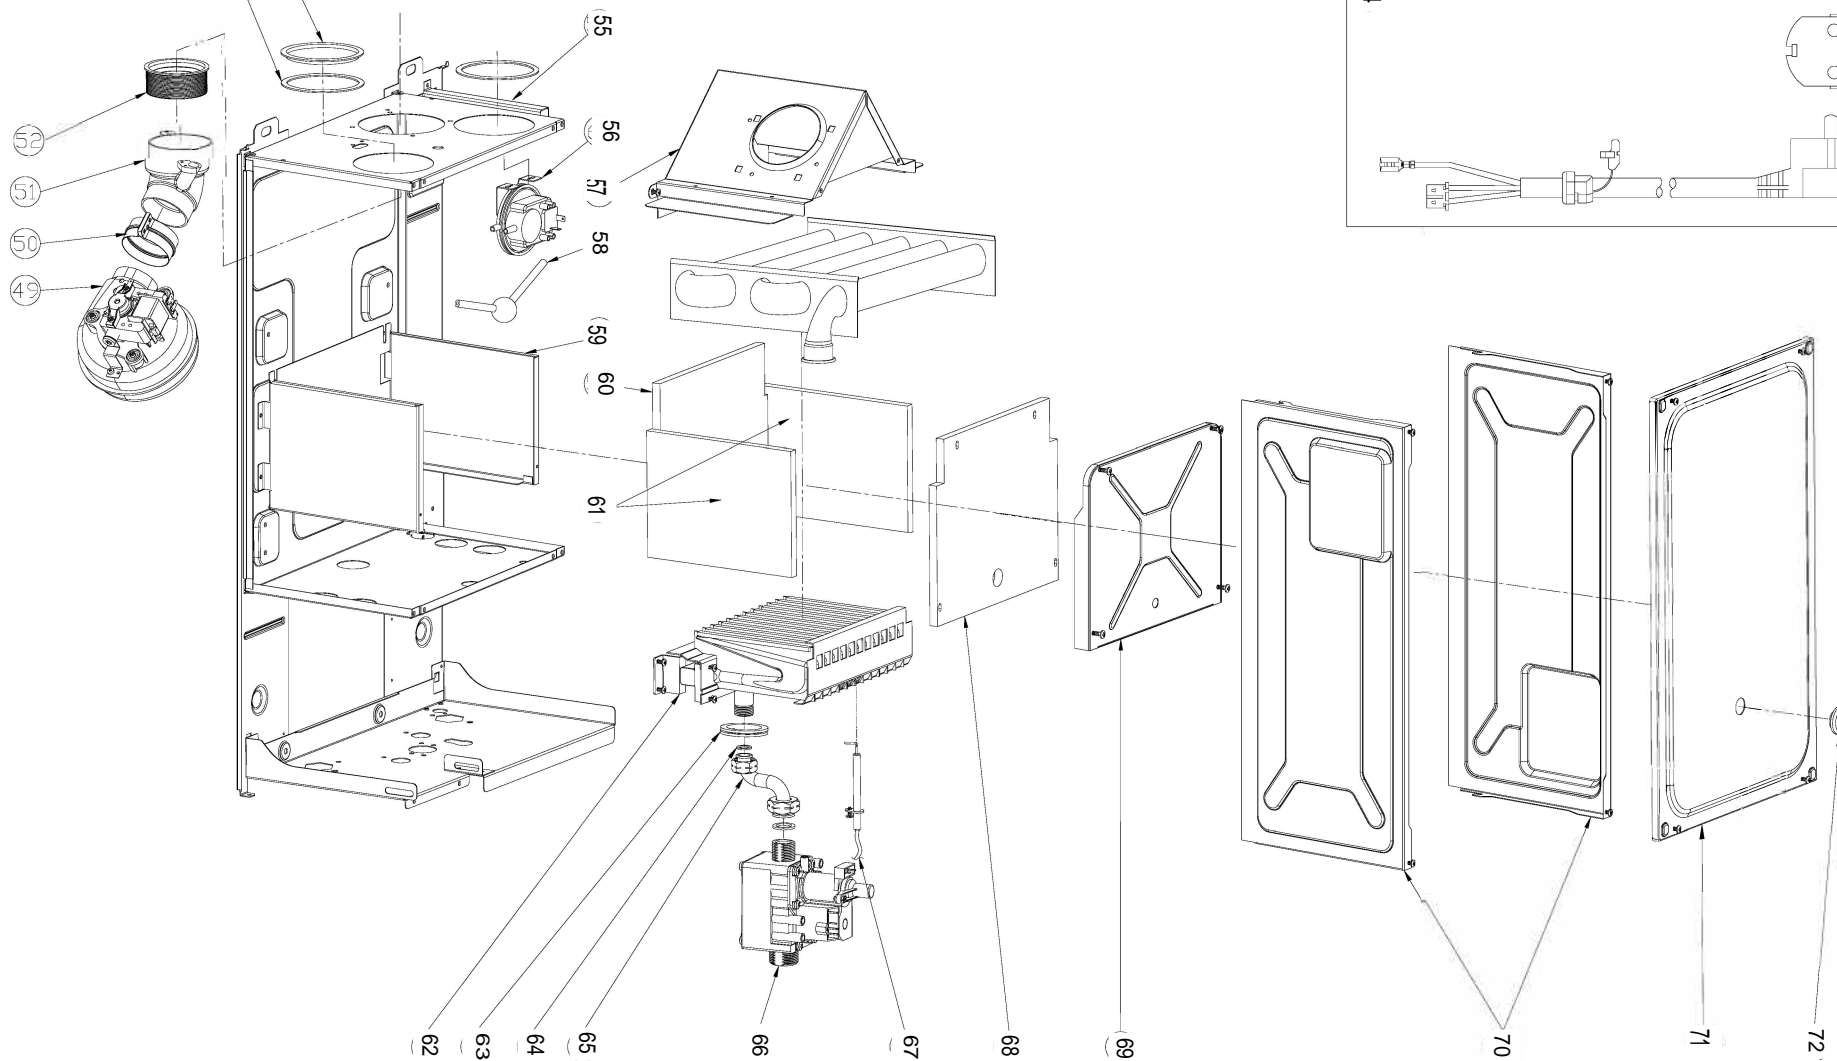

29-1

Ferrolì

Lista Pezzi / Spare Parts / Ersatzteile
List Onderdelen / Liste Pieces Detaches / Lista Piezas De Repuesto

Vitabel F 10-24

Vitabel F 10-24

№.	Артикул	Наименование	К-во
1	902628950	Кожух котла	1
2	902628960	Поддон	1
3	41164390-01	Рама правая	1
4	902613720-B	Крышка камеры сгорания нижняя	1
5	41165490-01	Рама левая	1
6	411605151	Пластиковая панель блока управления	1
7	45262620	Кнопки панели управления	1
8	46563411	Кожух платы	1
9	46562960	Электронная плата	1
10	45260560	Задняя крышка кожуха платы	1
12	45562210	Кронштейн манометра	1
13	46361630-A	Манометр	1
14	902607270	Теплообменник	1
15	41165310	Клипса теплообменника	2
16	45561340	Кольцо уплотнительное	2
17	46360380	Термостат 90гр	1
18	41262530	Трубка выхода теплоносителя	1
19	41262540	Трубка медная	1
20	46160200	Реле минимального давления	1
21	39404720	Клапан сбросной 3 бар	1
22	45460480	Трубка слива	1
23	34300460	Клипса для насоса Ø18	1
24	34300460	Скоба Ø18	1
25	46360330	Датчик температуры отопления	1
26	902603280	Теплообменник пластинчатый	1
27	45561060	Уплотнение	4
28	34300780-01	Скоба Ø14	1
29	902610740	Блок выхода воды в сборе	1
29-1	902621980	Картридж трехходового крана	1
30	45561380	Прокладка трубки выхода ГВС	1
31	41164070	Клипса сервопривода	1
32	44060680	Винт М5Х22	2
33	41261320	Трубка выхода ГВС	1
34	46360340	Датчик температуры ГВС	1
35	46660080	Сервопривод	1
36	902610840	Блок входа воды в сборе	1
36-1	398000270	Датчик протока ГВС	1
36-2	902608820	Кран подпитки	1
36-3	45262200	Поплавок с магнитом	1
37	45561070	Прокладка впускного клапана	1
38	44160030	Клипса Ø20	1
39	902614160	Насос (Ferrolì Logo)	1
40	44160230	Прокладка Ø9.4 X Ø2.6	1
41	44160120	Клипса Ø10	3