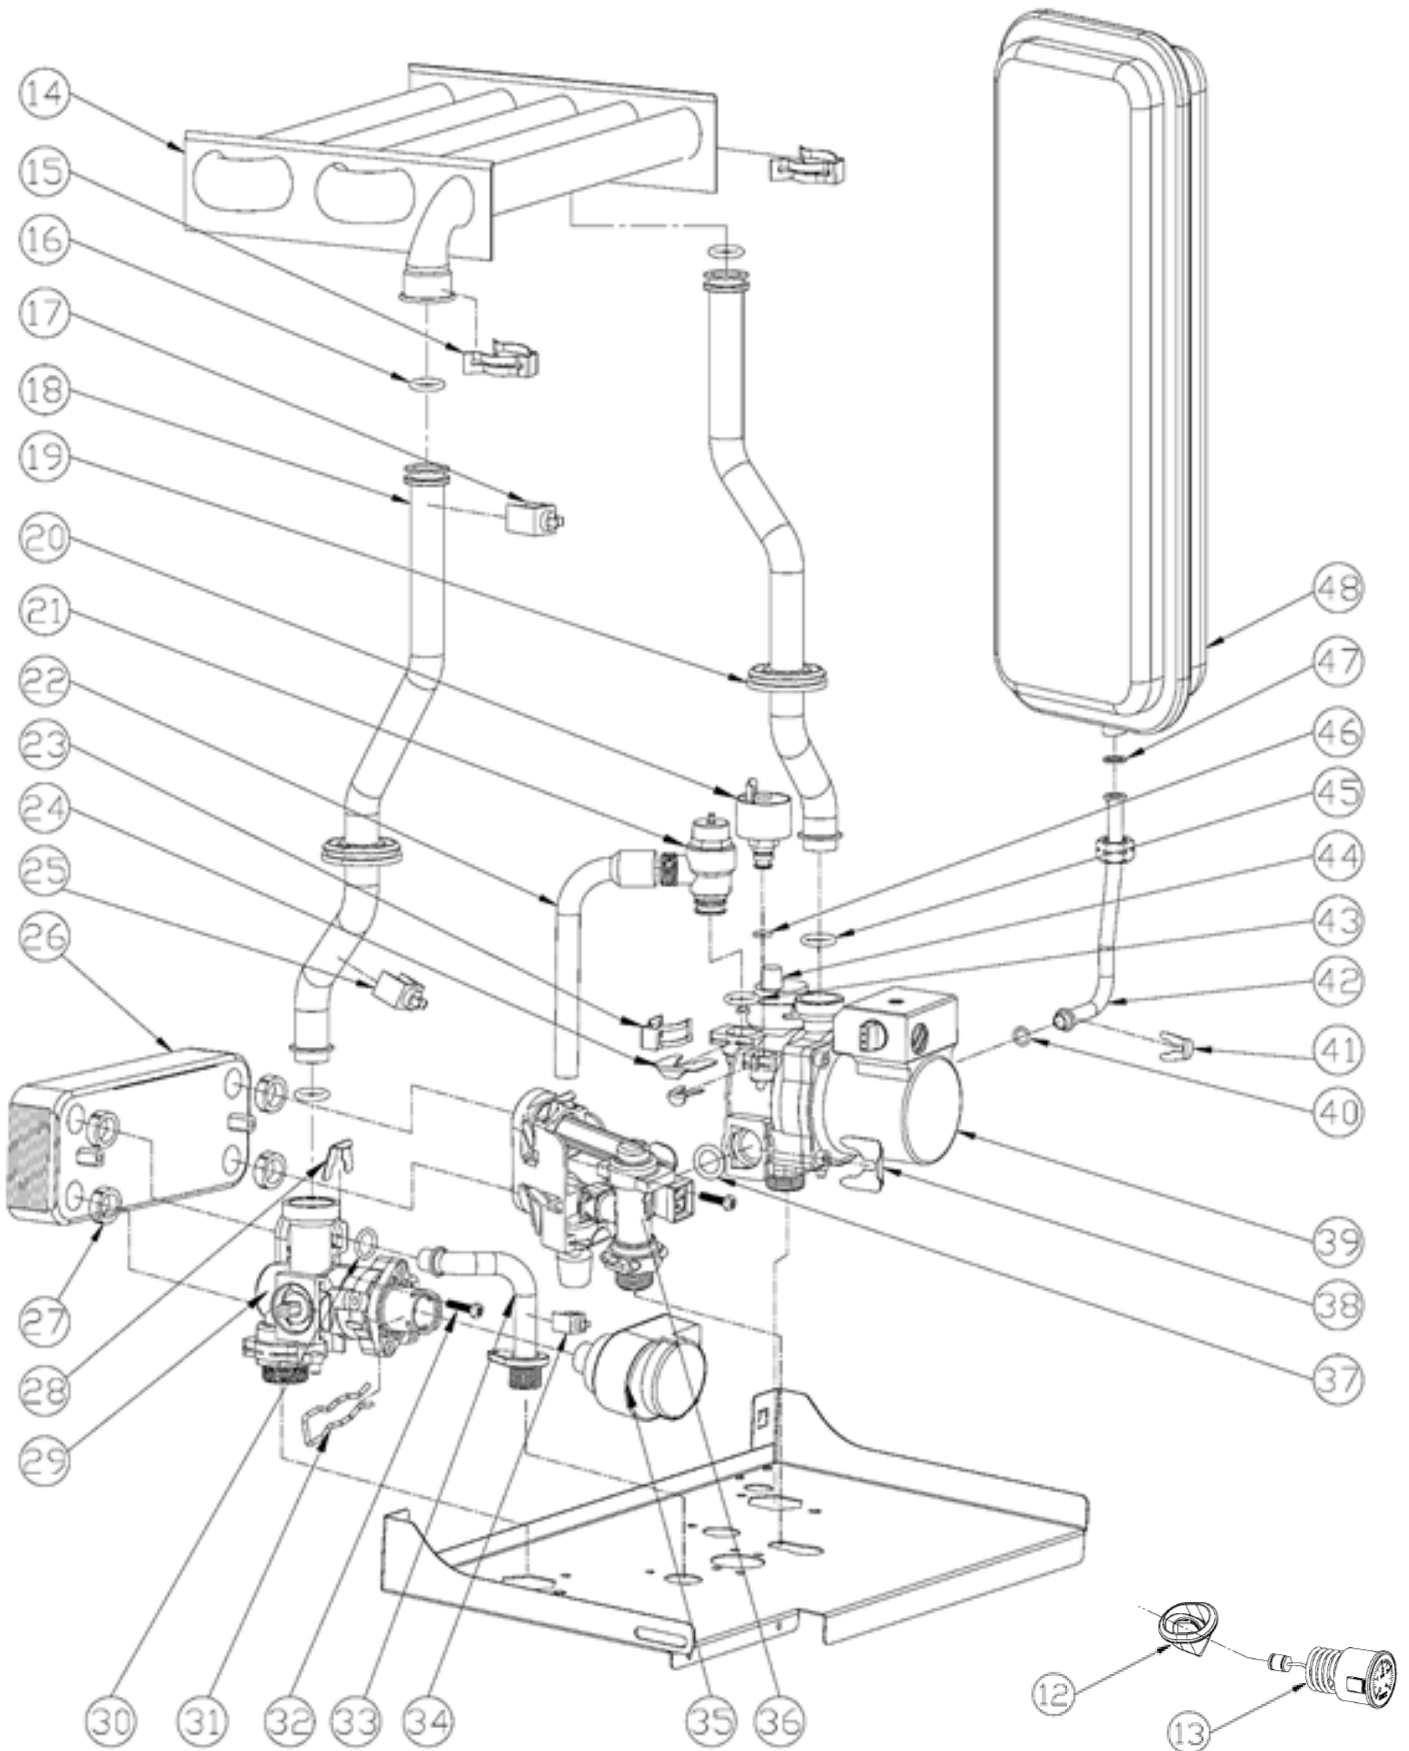

Lista Pezzi / Spare Parts / Ersatzteile
List Onderdelen / Liste Pieces Detaches / Lista Piezas De Repuesto

Vitabel F 10-24