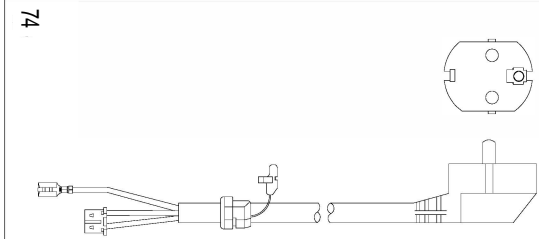

29-1

Ferrolì

Lista Pezzi / Spare Parts / Ersatzteile
List Onderdelen / Liste Pieces Detaches / Lista Piezas De Repuesto

Vitabel F 10-24

Vitabel F 10-24

№.	Артикул	Наименование	К-во
1	902628950	Кожух котла	1
2	902628960	Поддон	1
3	41164390-01	Рама правая	1
4	902613720-B	Крышка камеры сгорания нижняя	1
5	41165490-01	Рама левая	1
6	411605151	Пластиковая панель блока управления	1
7	45262620	Кнопки панели управления	1
8	46563411	Кожух платы	1
9	46562960	Электронная плата	1
10	45260560	Задняя крышка кожуха платы	1
12	45562210	Кронштейн манометра	1
13	46361630-A	Манометр	1
14	902607270	Теплообменник	1
15	41165310	Клипса теплообменника	2
16	45561340	Кольцо уплотнительное	2
17	46360380	Термостат 90гр	1
18	41262530	Трубка выхода теплоносителя	1
19	41262540	Трубка медная	1
20	46160200	Реле минимального давления	1
21	39404720	Клапан сбросной 3 бар	1
22	45460480	Трубка слива	1
23	34300460	Клипса для насоса Ø18	1
24	34300460	Скоба Ø18	1
25	46360330	Датчик температуры отопления	1
26	902603280	Теплообменник пластинчатый	1
27	45561060	Уплотнение	4
28	34300780-01	Скоба Ø14	1
29	902610740	Блок выхода воды в сборе	1
29-1	902621980	Картридж трехходового крана	1
30	45561380	Прокладка трубки выхода ГВС	1
31	41164070	Клипса сервопривода	1
32	44060680	Винт М5Х22	2
33	41261320	Трубка выхода ГВС	1
34	46360340	Датчик температуры ГВС	1
35	46660080	Сервопривод	1
36	902610840	Блок входа воды в сборе	1
36-1	398000270	Датчик протока ГВС	1
36-2	902608820	Кран подпитки	1
36-3	45262200	Поплавок с магнитом	1
37	45561070	Прокладка впускного клапана	1
38	44160030	Клипса Ø20	1
39	902614160	Насос (Ferrolì Logo)	1
40	44160230	Прокладка Ø9.4 X Ø2.6	1
41	44160120	Клипса Ø10	3