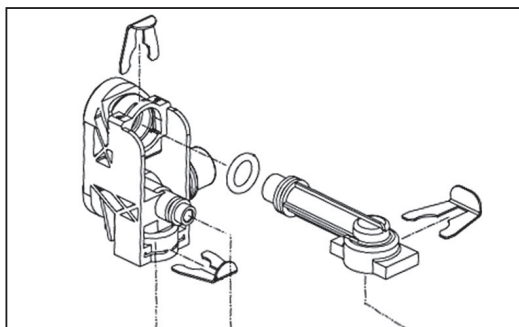

Lista Pezzi / Spare Parts / Ersatzsteile
List Onderdelen / Liste Pieces Detaches / Lista Piezas De Repuesto

Vitabel F 10-24

Группа 36

36

36-2

36-1

36-3

Группа 29

29

29-1