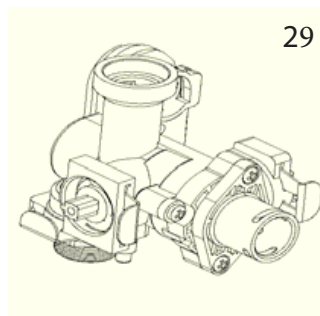

Группа 29

29