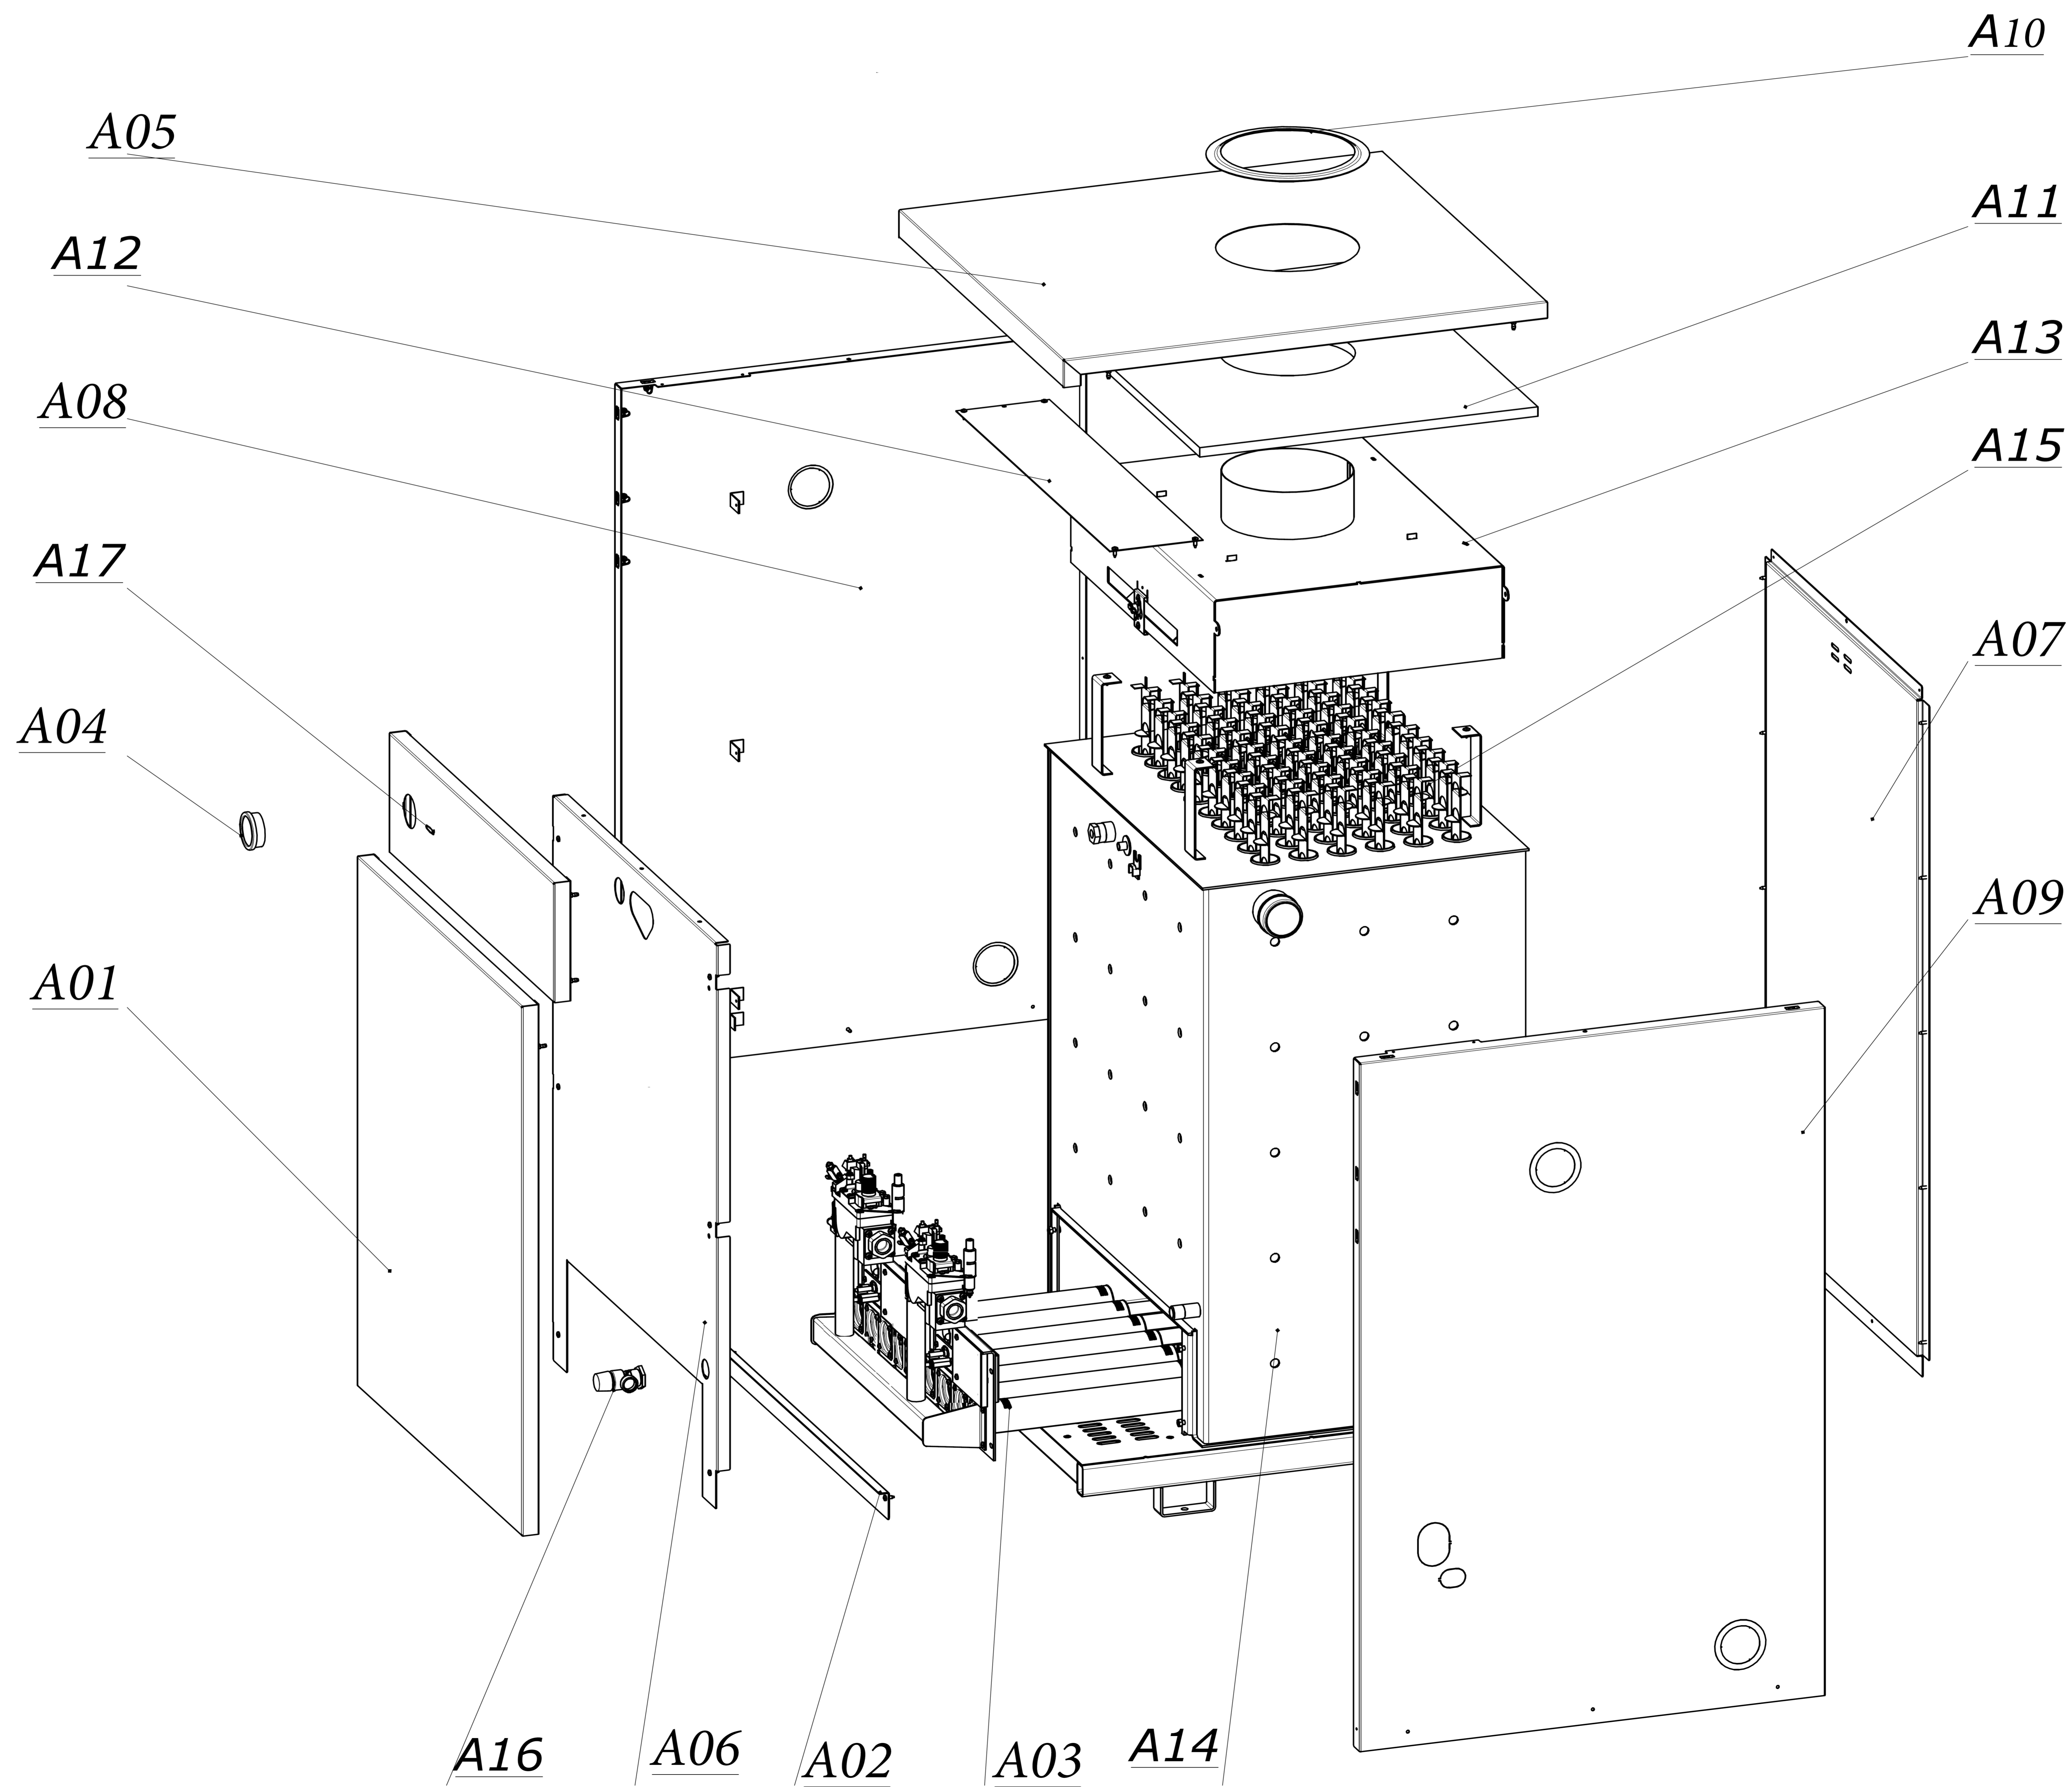

Напольный котел со стальным теплообменником

TORINO 100

Lista Pezzi / Spare Parts / Ersatzteile
List Onderdelen / Liste Pieces Detaches / Lista Piezas De Repuesto

Напольный котел со стальным теплообменником
TORINO 100

Lista Pezzi / Spare Parts / Ersatzsteile
List Onderdelen / Liste Pieces Detaches / Lista Piezas De Repuesto

Напольный котел со стальным теплообменником

TORINO 100

Lista Pezzi / Spare Parts / Ersatzsteile
List Onderdelen / Liste Pieces Detaches / Lista Piezas De Repuesto

Напольный котел со стальным теплообменником

TORINO 100

№	Артикул	Наименование	К-во
A01	7245193	Дверца	1
A02	7245132	Планка	1
A03	7245153	Устройство газогорелочное ГГУ	1
A04	7245100	Термометр	1
A05	7245102	Крышка	1
A06	7245137	Панель передняя	1
A07	7245138	Панель задняя	1
A08	7245187	Обшивка левая	1
A09	7245189	Обшивка правая	1
A10	7245123	Кольцо	1
A11	7245135	Теплоизоляция	1
A12	7245139	Пластина	1
A13	7245136	Прерыватель тяги	1
A14	7245140	Корпус	1
A15	7245128	Турбулзатор 70 шт	1
A16	7245108	Клапан предохранительный	1
A17	7245192	Панель верхняя	1

Lista Pezzi / Spare Parts / Ersatzsteile
List Onderdelen / Liste Pieces Detaches / Lista Piezas De Repuesto

Напольный котел со стальным теплообменником

TORINO 100

№	Артикул	Наименование	К-во
B01	7245110	Клапан газовый	2
B02	7245149	Коллектор	1
B03	7245152	Панель	1
B04	7245115	Горелка	9
B05	7245104	Пилотная горелка	2
B06	7245090	Термостат 95°C	2
	7245089	Термостат 75°C	2
B07	7245027	Кронштейн	2
B08	7245150	Трубка запальника	1
B09	7245151	Трубка запальника	1
B10	7245103	Кабель пьезогенератора	2
B11	7245031	Фитинг	2
B12	7245118	Провод	4
B13	7245112	Комплект терморегулятора	2
B14	7245106	Генератор милливольтовый	2
B15	7245107	Термопрерыватель	2
B16	7245141	Кнопка пьезорозжига	2
B17	7245117	Провод	2
B18	7245105	Термопара	2
B19	7245116	Кронштейн пьезокнопки	2