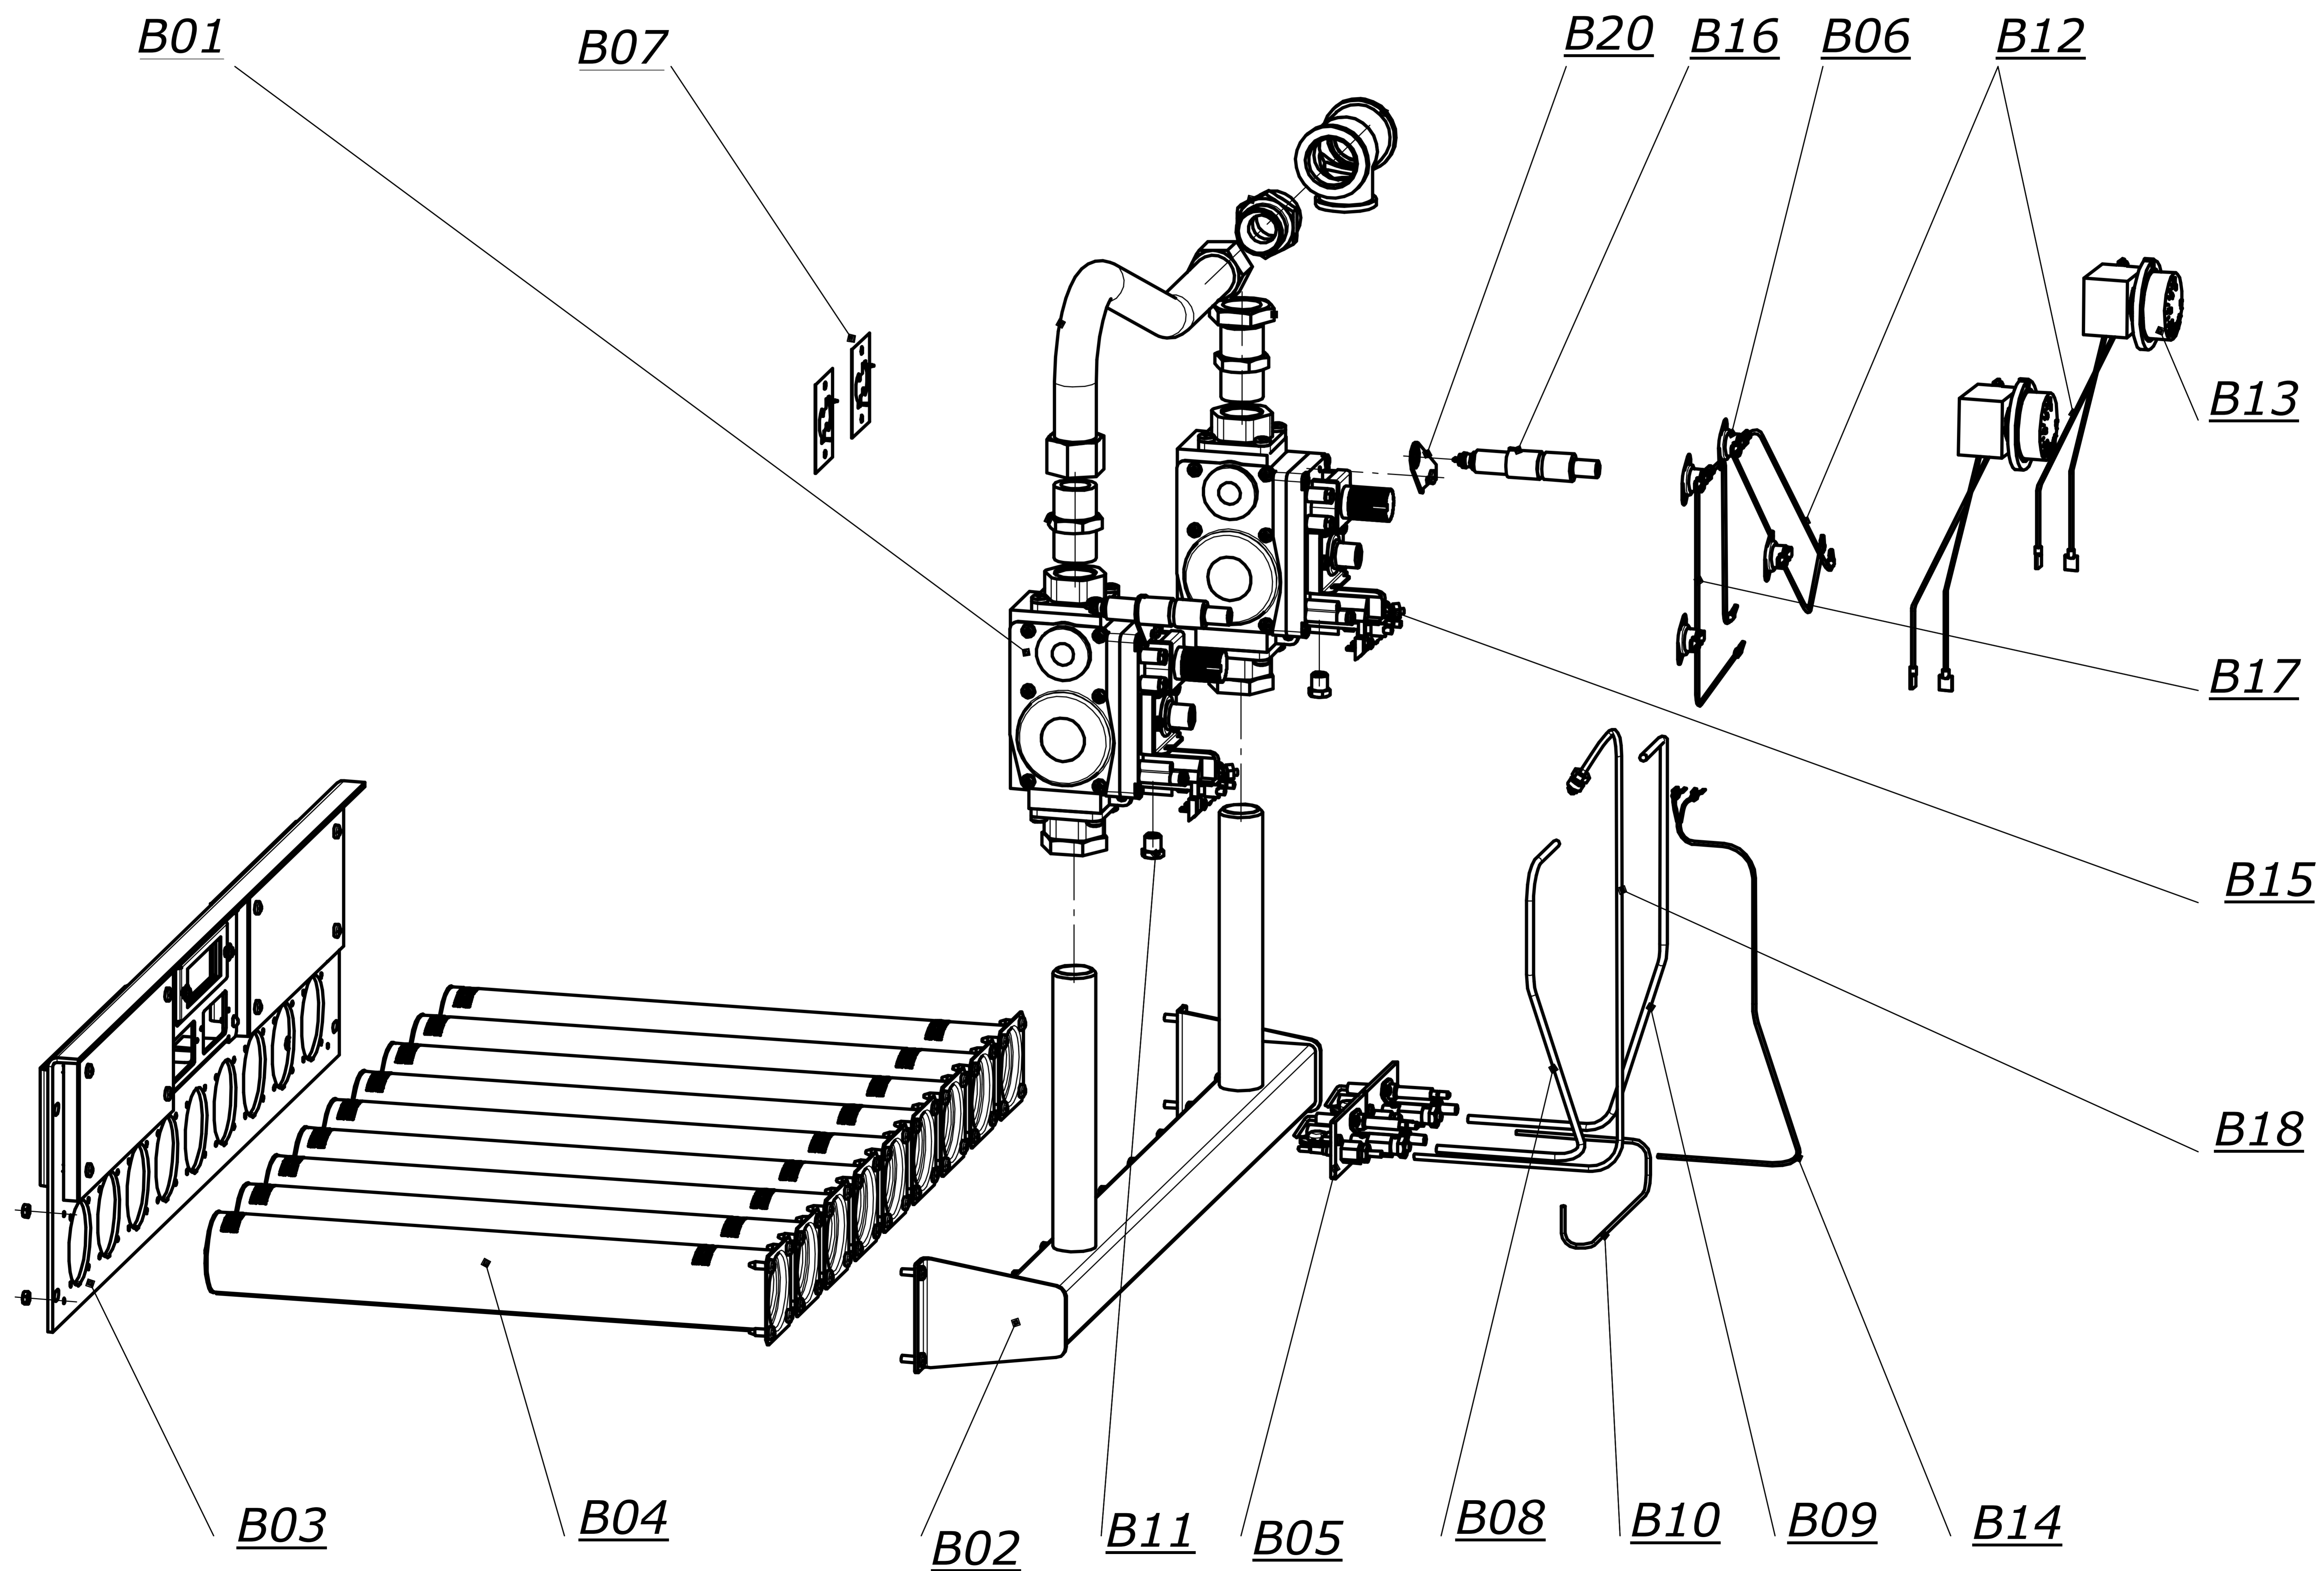

Напольный котел со стальным теплообменником

TORINO 100

Lista Pezzi / Spare Parts / Ersatzteile
List Onderdelen / Liste Pieces Detaches / Lista Piezas De Repuesto

Напольный котел со стальным теплообменником
TORINO 100

Lista Pezzi / Spare Parts / Ersatzsteile
List Onderdelen / Liste Pieces Detaches / Lista Piezas De Repuesto

Напольный котел со стальным теплообменником

TORINO 100

Lista Pezzi / Spare Parts / Ersatzsteile
List Onderdelen / Liste Pieces Detaches / Lista Piezas De Repuesto

Напольный котел со стальным теплообменником

TORINO 100

№	Артикул	Наименование	К-во
A01	7245193	Дверца	1
A02	7245132	Планка	1
A03	7245153	Устройство газогорелочное ГГУ	1
A04	7245100	Термометр	1
A05	7245102	Крышка	1
A06	7245137	Панель передняя	1
A07	7245138	Панель задняя	1
A08	7245187	Обшивка левая	1
A09	7245189	Обшивка правая	1
A10	7245123	Кольцо	1
A11	7245135	Теплоизоляция	1
A12	7245139	Пластина	1
A13	7245136	Прерыватель тяги	1
A14	7245140	Корпус	1
A15	7245128	Турбулзатор 70 шт	1
A16	7245108	Клапан предохранительный	1
A17	7245192	Панель верхняя	1

Lista Pezzi / Spare Parts / Ersatzsteile
List Onderdelen / Liste Pieces Detaches / Lista Piezas De Repuesto

Напольный котел со стальным теплообменником

TORINO 100

№	Артикул	Наименование	К-во
B01	7245110	Клапан газовый	2
B02	7245149	Коллектор	1
B03	7245152	Панель	1
B04	7245115	Горелка	9
B05	7245104	Пилотная горелка	2
B06	7245090	Термостат 95°C	2
	7245089	Термостат 75°C	2
B07	7245027	Кронштейн	2
B08	7245150	Трубка запальника	1
B09	7245151	Трубка запальника	1
B10	7245103	Кабель пьезогенератора	2
B11	7245031	Фитинг	2
B12	7245118	Провод	4
B13	7245112	Комплект терморегулятора	2
B14	7245106	Генератор милливольтовый	2
B15	7245107	Термопрерыватель	2
B16	7245141	Кнопка пьезорозжига	2
B17	7245117	Провод	2
B18	7245105	Термопара	2
B19	7245116	Кронштейн пьезокнопки	2